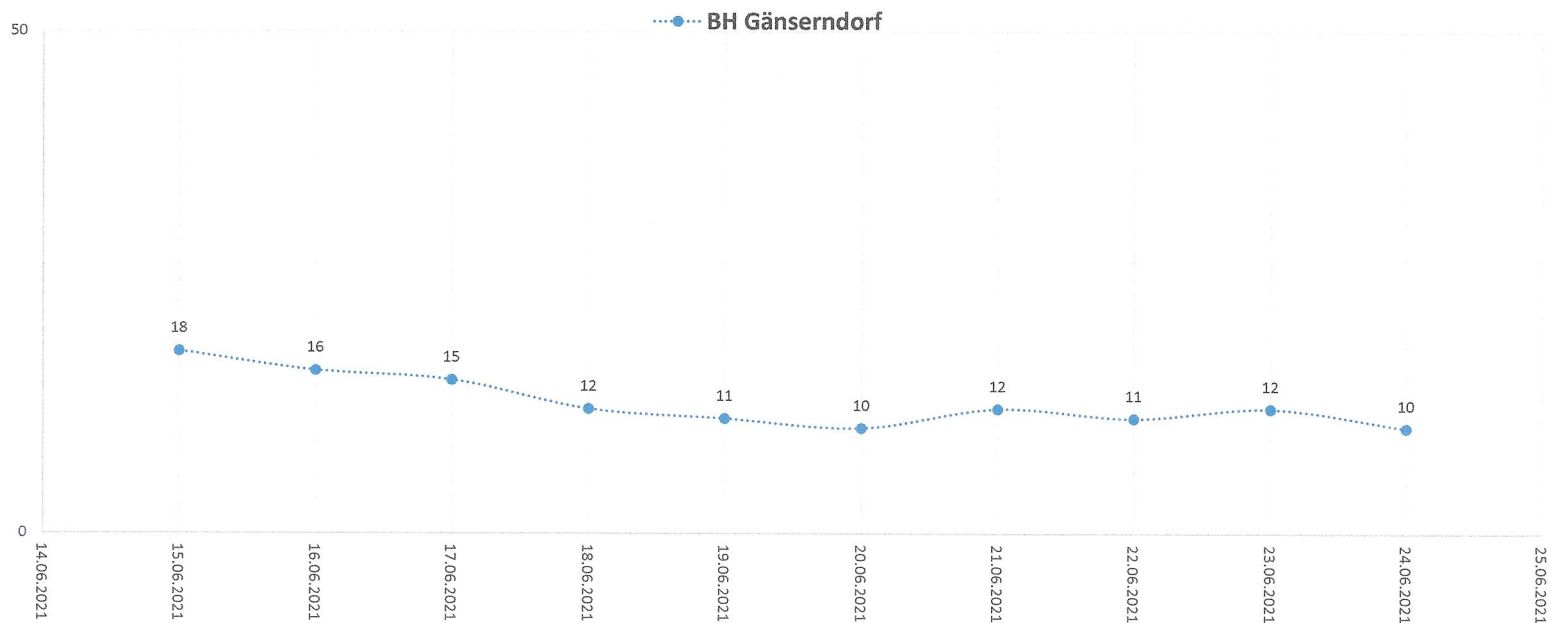

7 Tages Inzidenzen - 15.06.2021 bis 24.06.2021

BH Gänserndorf	
Datum	
24.06.2021	10
23.06.2021	12
22.06.2021	11
21.06.2021	12
20.06.2021	10
19.06.2021	11
18.06.2021	12
17.06.2021	15
16.06.2021	16
15.06.2021	18

7 Tages Inzidenzen - 15.06.2021 bis 24.06.2021