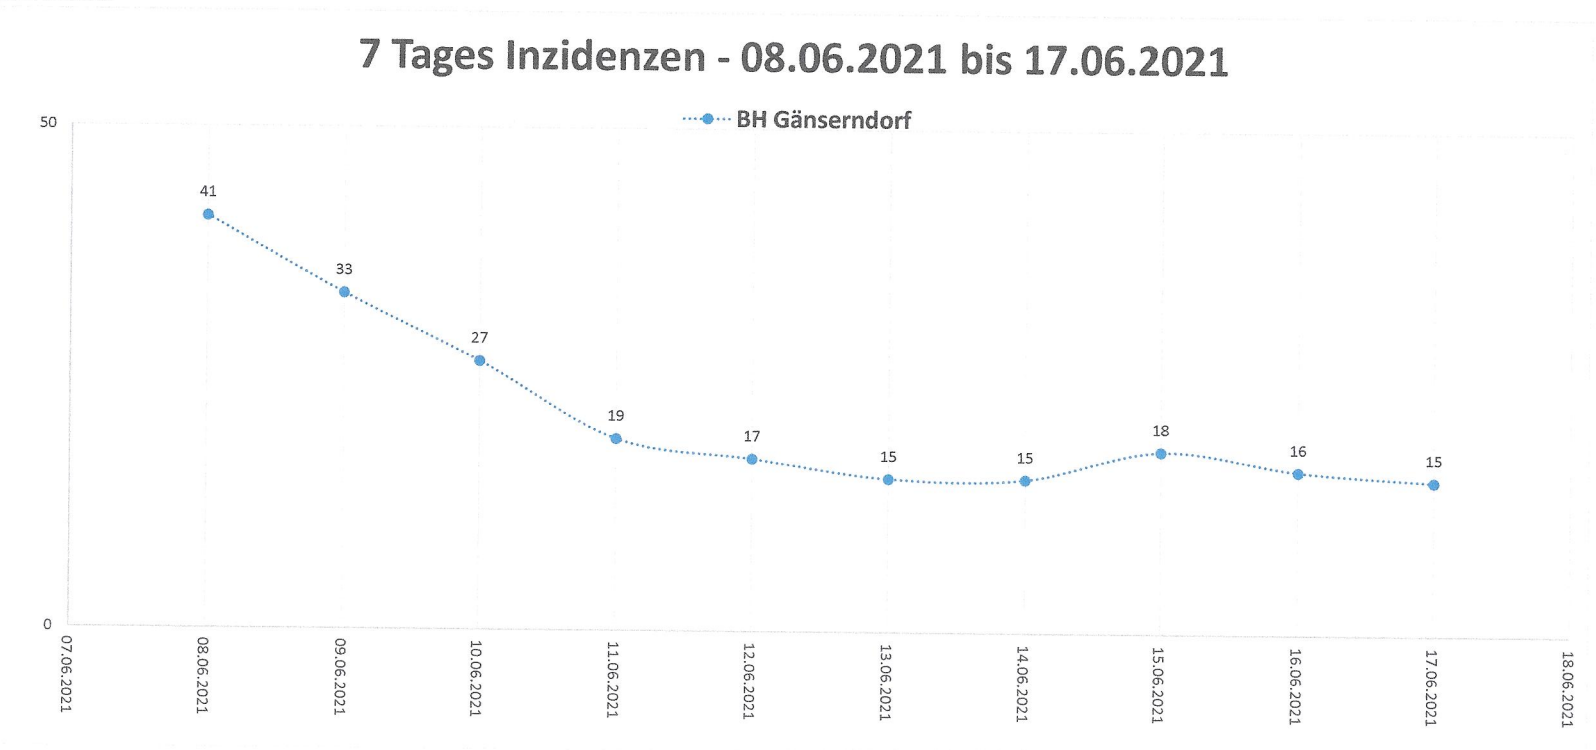

7 Tages Inzidenzen - 08.06.2021 bis 17.06.2021

BH Gänserndorf	
Datum	
17.06.2021	15
16.06.2021	16
15.06.2021	18
14.06.2021	15
13.06.2021	15
12.06.2021	17
11.06.2021	19
10.06.2021	27
09.06.2021	33
08.06.2021	41