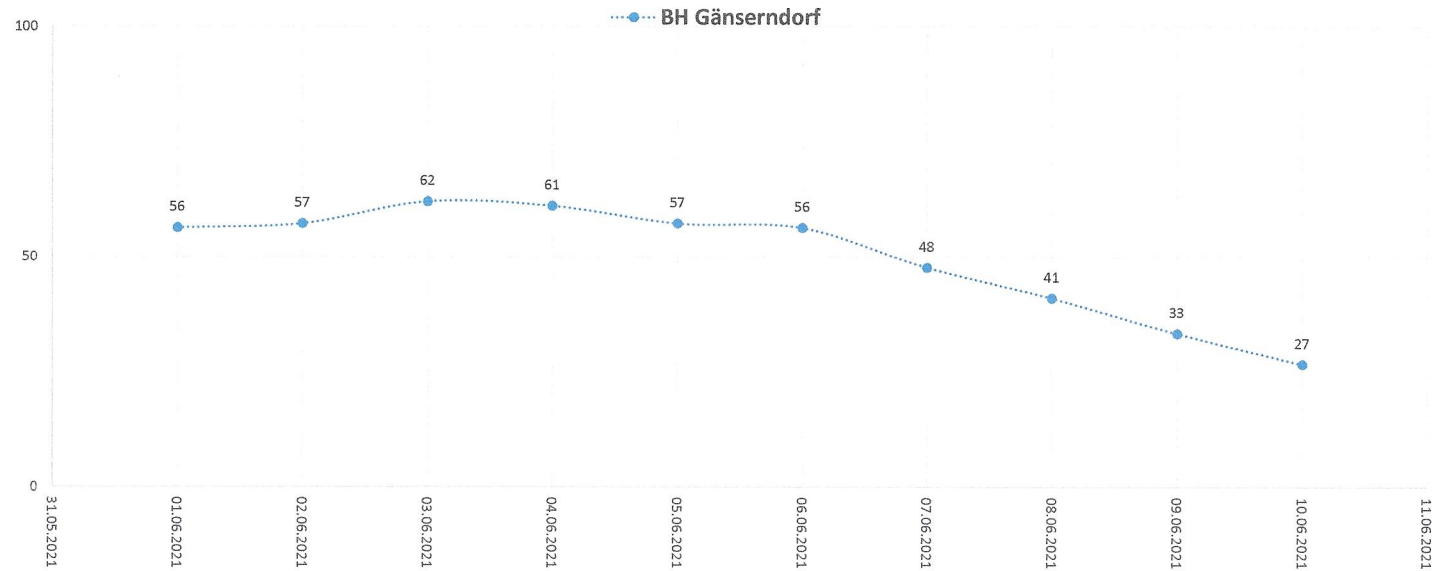

7 Tages Inzidenzen - 01.06.2021 bis 10.06.2021

### 7 Tages Inzidenzen - 01.06.2021 bis 10.06.2021

Datum	Inzidenz
10.06.2021	27
09.06.2021	33
08.06.2021	41
07.06.2021	48
06.06.2021	56
05.06.2021	57
04.06.2021	61
03.06.2021	62
02.06.2021	57
01.06.2021	56