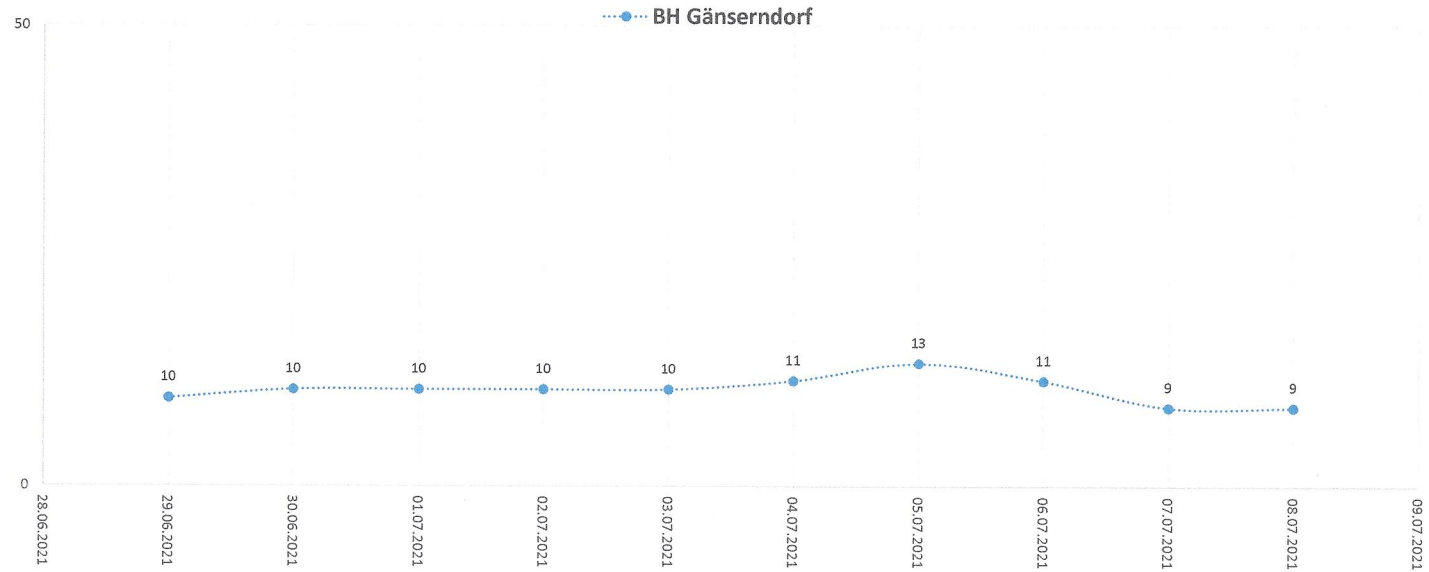

7 Tages Inzidenzen - 29.06.2021 bis 08.07.2021

7 Tages Inzidenzen - 29.06.2021 bis 08.07.2021

BH Gänserndorf	
Datum	
08.07.2021	9
07.07.2021	9
06.07.2021	11
05.07.2021	13
04.07.2021	11
03.07.2021	10
02.07.2021	10
01.07.2021	10
30.06.2021	10
29.06.2021	10