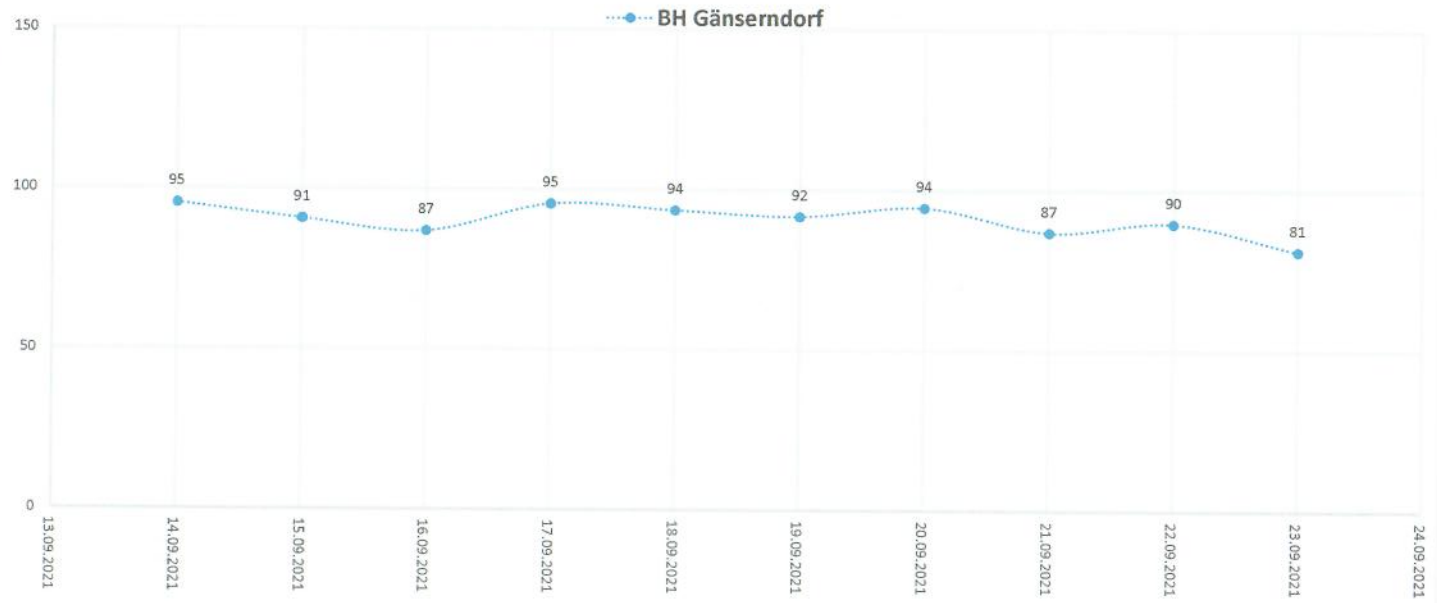

7 Tages Inzidenzen - 14.09.2021 bis 23.09.2021

BH Gänserndorf	
Datum	
23.09.2021	81
22.09.2021	90
21.09.2021	87
20.09.2021	94
19.09.2021	92
18.09.2021	94
17.09.2021	95
16.09.2021	87
15.09.2021	91
14.09.2021	95

7 Tages Inzidenzen - 14.09.2021 bis 23.09.2021