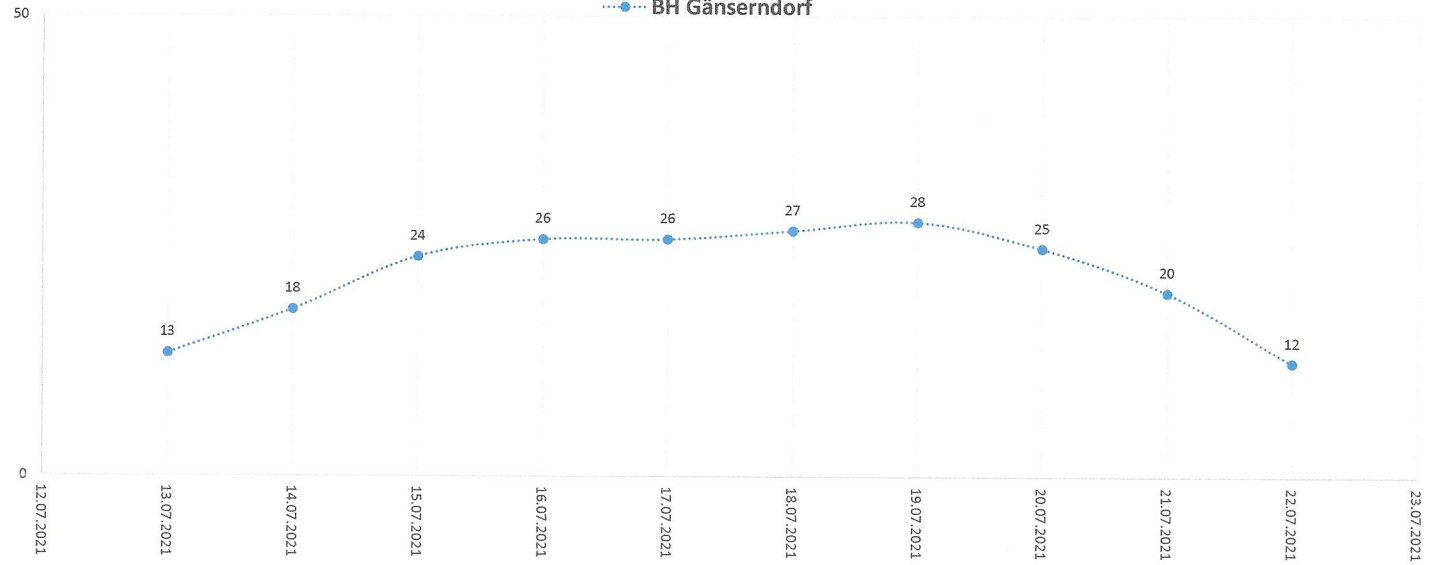

7 Tages Inzidenzen - 13.07.2021 bis 22.07.2021

7 Tages Inzidenzen - 13.07.2021 bis 22.07.2021

● BH Gänserndorf

Datum	Inzidenz
22.07.2021	12
21.07.2021	20
20.07.2021	25
19.07.2021	28
18.07.2021	27
17.07.2021	26
16.07.2021	26
15.07.2021	24
14.07.2021	18
13.07.2021	13