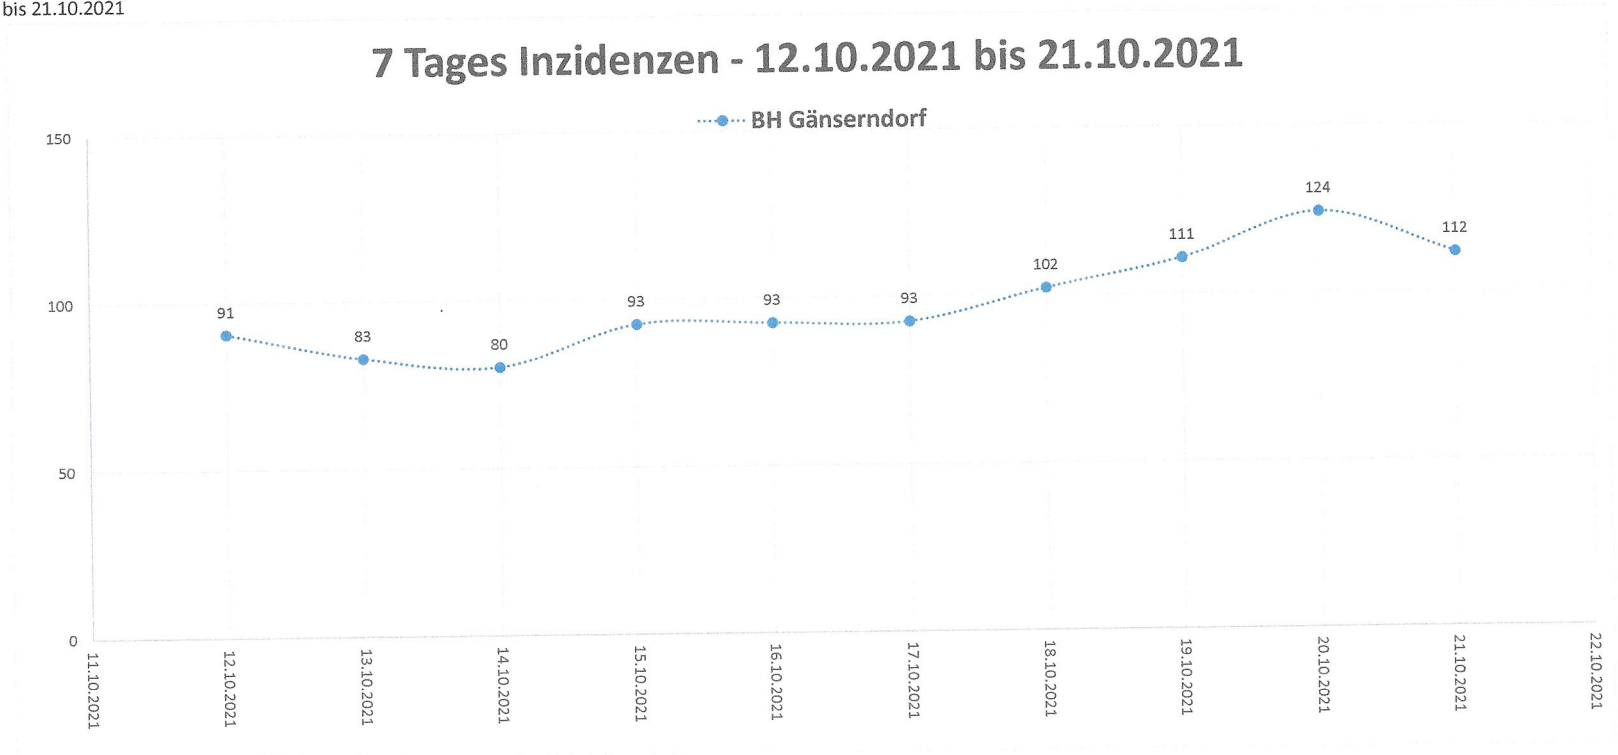

7 Tages Inzidenzen - 12.10.2021 bis 21.10.2021

BH Gänserndorf	
Datum	
21.10.2021	112
20.10.2021	124
19.10.2021	111
18.10.2021	102
17.10.2021	93
16.10.2021	93
15.10.2021	93
14.10.2021	80
13.10.2021	83
12.10.2021	91