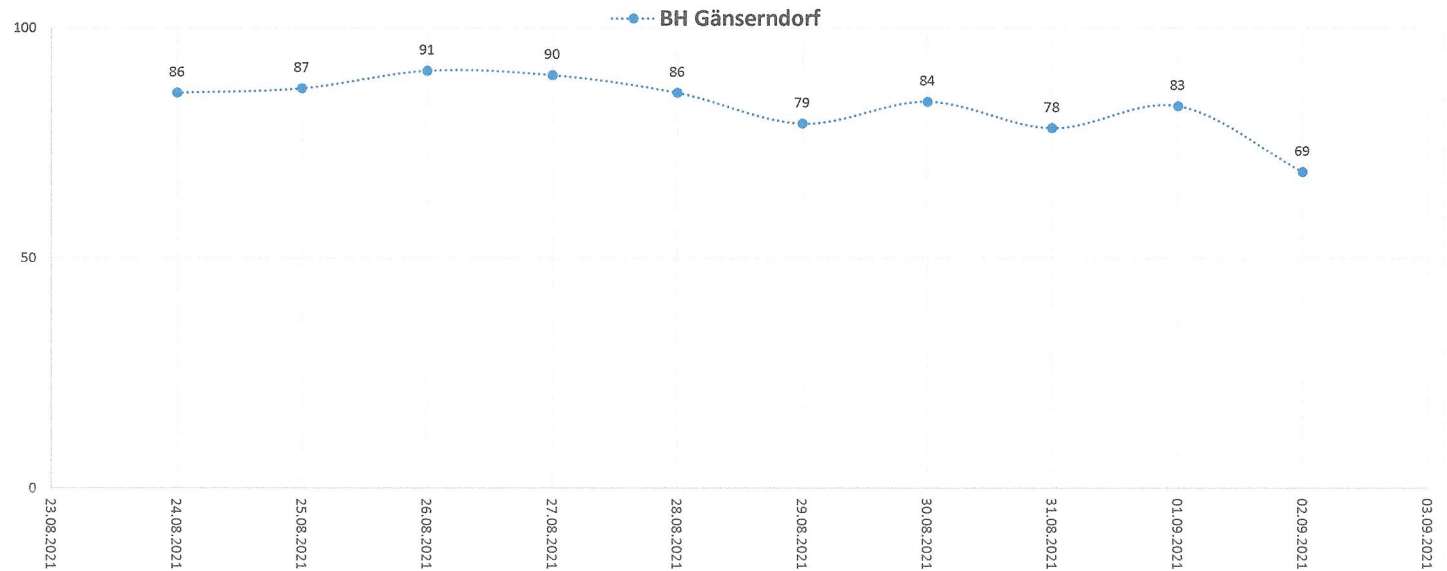

7 Tages Inzidenzen - 24.08.2021 bis 02.09.2021

### 7 Tages Inzidenzen - 24.08.2021 bis 02.09.2021

Datum	Inzidenz
02.09.2021	69
01.09.2021	83
31.08.2021	78
30.08.2021	84
29.08.2021	79
28.08.2021	86
27.08.2021	90
26.08.2021	91
25.08.2021	87
24.08.2021	86