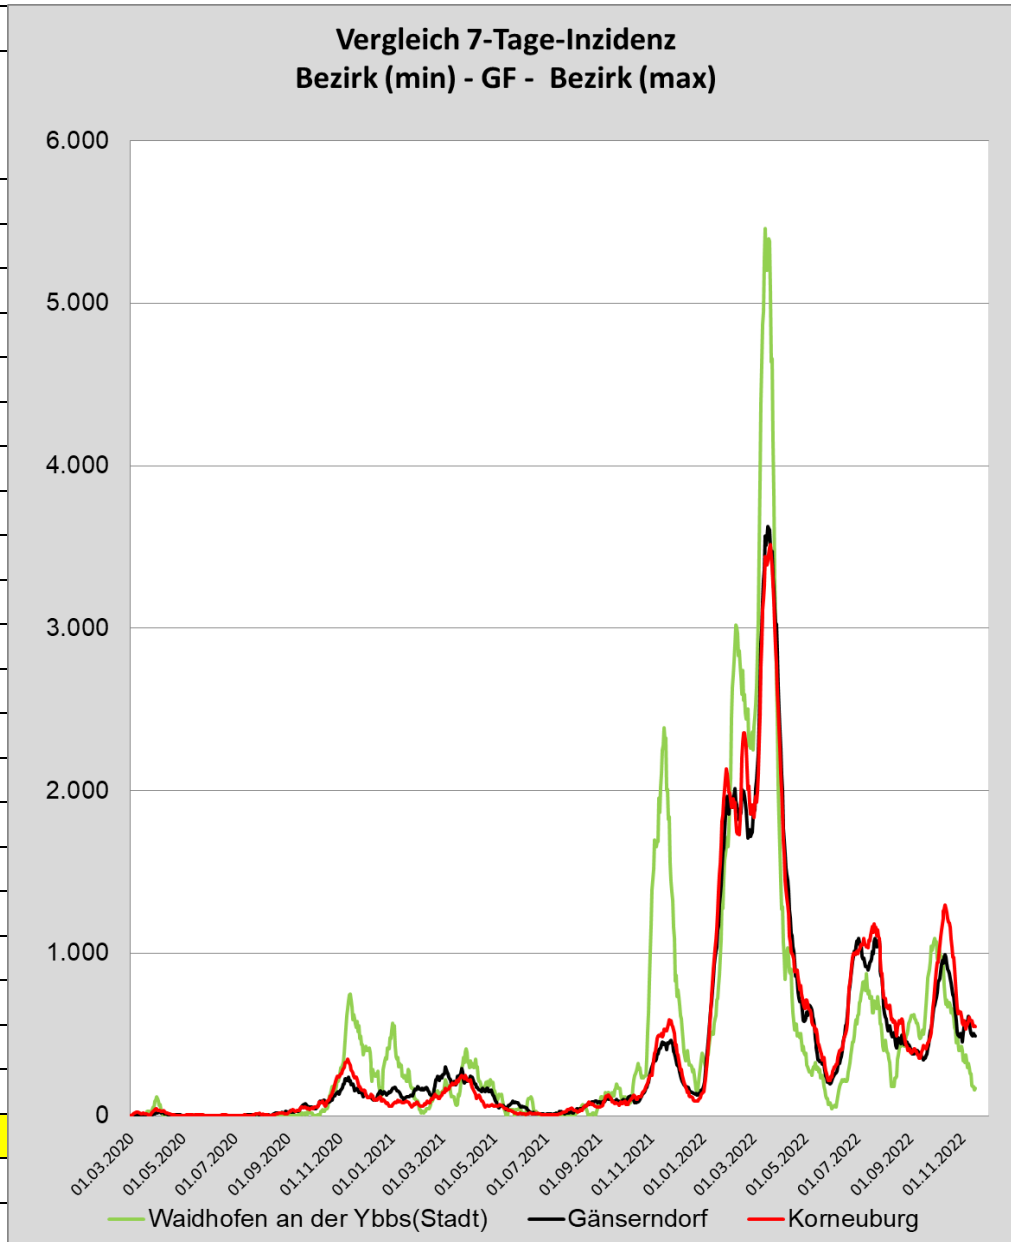

COVID-19 Analysen für den Bezirk Gänserndorf

Sortiert nach "7 Tage Inzidenz"				
Bezirk	1.708.140	Anzahl Fälle Summe pro 100k	7 Tage Inzidenz Fälle pro 100k	Anzahl Tote Summe pro 100k
Waidhofen an der Ybbs(Stadt)	11.187	67.131	170	358
Zwettl	41.757	66.276	220	201
Scheibbs	41.711	70.104	242	225
Gmünd	36.152	58.052	263	434
Neunkirchen	87.048	59.909	264	287
Amstetten	117.442	70.574	271	263
Krems an der Donau(Stadt)	24.930	56.903	281	297
Sankt Pölten(Stadt)	56.697	59.612	284	256
Krems(Land)	56.840	61.819	294	185
Horn	30.875	56.447	298	194
Hollabrunn	51.879	55.498	314	202
Waidhofen an der Thaya	25.644	59.971	335	292
Wiener Neustadt(Land)	80.020	61.337	337	261
Bruck an der Leitha	107.297	59.924	343	201
Wiener Neustadt(Stadt)	47.407	59.428	350	428
Baden	148.765	59.453	372	229
Melk	78.779	69.251	410	415
Lilienfeld	25.491	64.380	416	432
Tulln	107.723	58.131	421	197
Sankt Pölten(Land)	133.497	63.268	458	245
Mödling	120.412	58.076	489	230
Gänserndorf	107.504	57.274	493	180
Mistelbach	76.641	56.988	501	137
Korneuburg	92.442	58.890	548	157