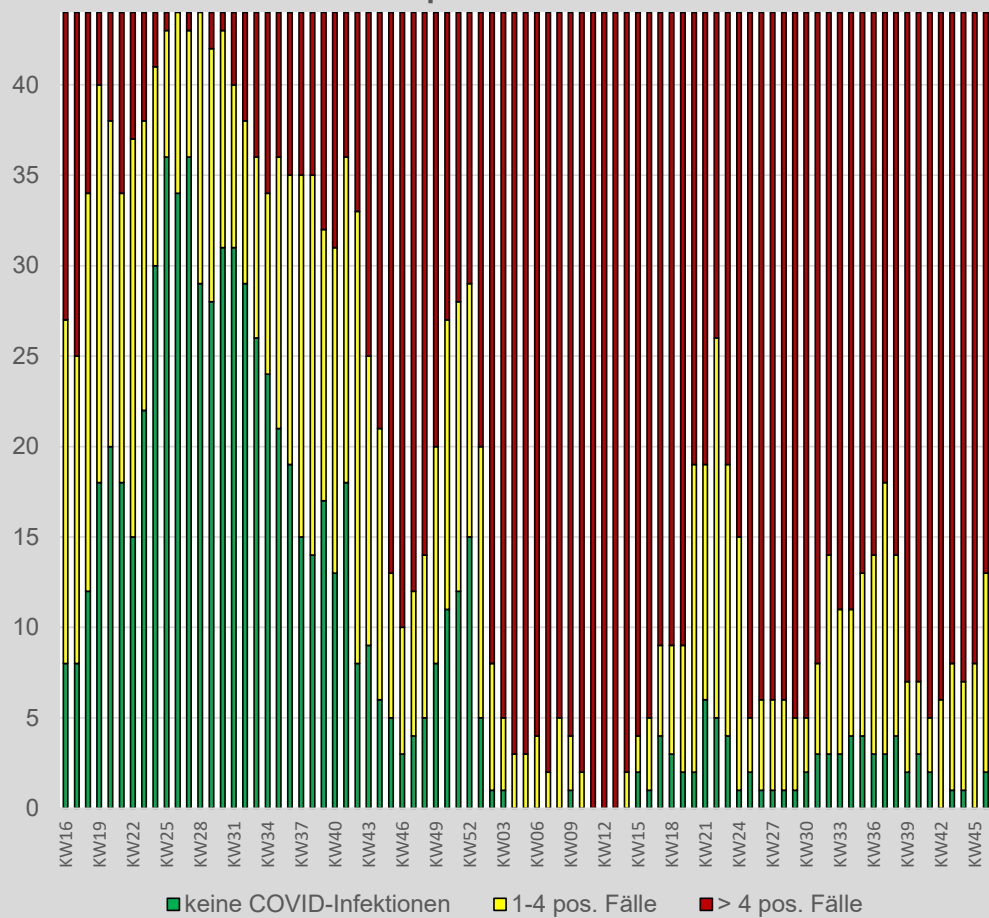

Gemeinden mit positiven COVID-19-Fällen