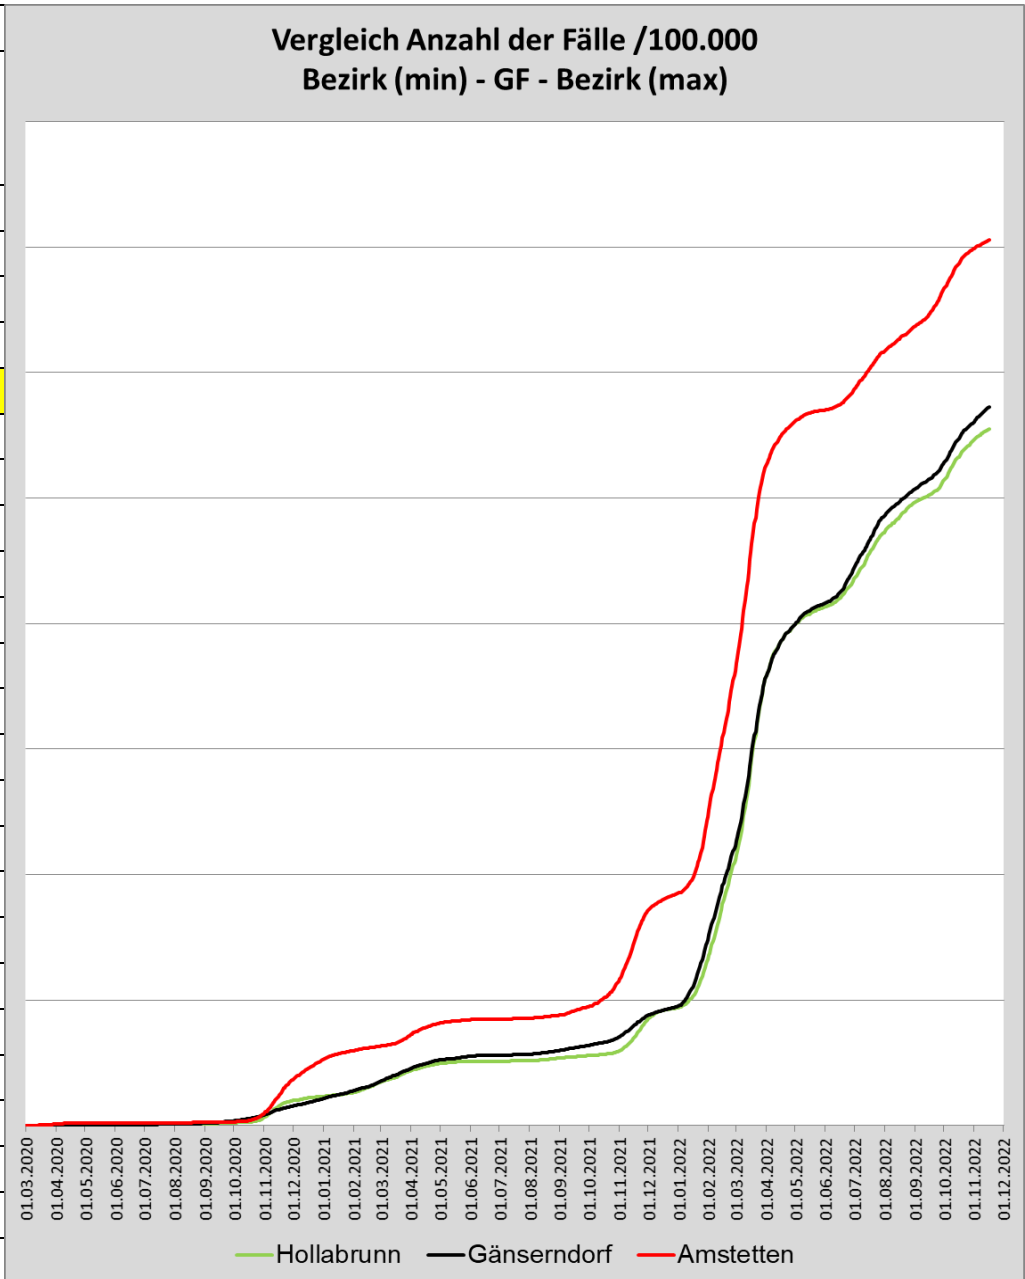

COVID-19 Analysen für den Bezirk Gänserndorf

Sortiert nach "Anzahl Fälle pro 100.000 Einwohner"				
Bezirk	1.708.140	Anzahl Fälle Summe pro 100k	7 Tage Inzidenz Fälle pro 100k	Anzahl Tote Summe pro 100k
Hollabrunn	51.879	55.498	314	202
Horn	30.875	56.447	298	194
Krems an der Donau(Stadt)	24.930	56.903	281	297
Mistelbach	76.641	56.988	501	137
Gänserndorf	107.504	57.274	493	180
Gmünd	36.152	58.052	263	434
Mödling	120.412	58.076	489	230
Tulln	107.723	58.131	421	197
Korneuburg	92.442	58.890	548	157
Wiener Neustadt(Stadt)	47.407	59.428	350	428
Baden	148.765	59.453	372	229
Sankt Pölten(Stadt)	56.697	59.612	284	256
Neunkirchen	87.048	59.909	264	287
Bruck an der Leitha	107.297	59.924	343	201
Waidhofen an der Thaya	25.644	59.971	335	292
Wiener Neustadt(Land)	80.020	61.337	337	261
Krems(Land)	56.840	61.819	294	185
Sankt Pölten(Land)	133.497	63.268	458	245
Lilienfeld	25.491	64.380	416	432
Zwettl	41.757	66.276	220	201
Waidhofen an der Ybbs(Stadt)	11.187	67.131	170	358
Melk	78.779	69.251	410	415
Scheibbs	41.711	70.104	242	225
Amstetten	117.442	70.574	271	263