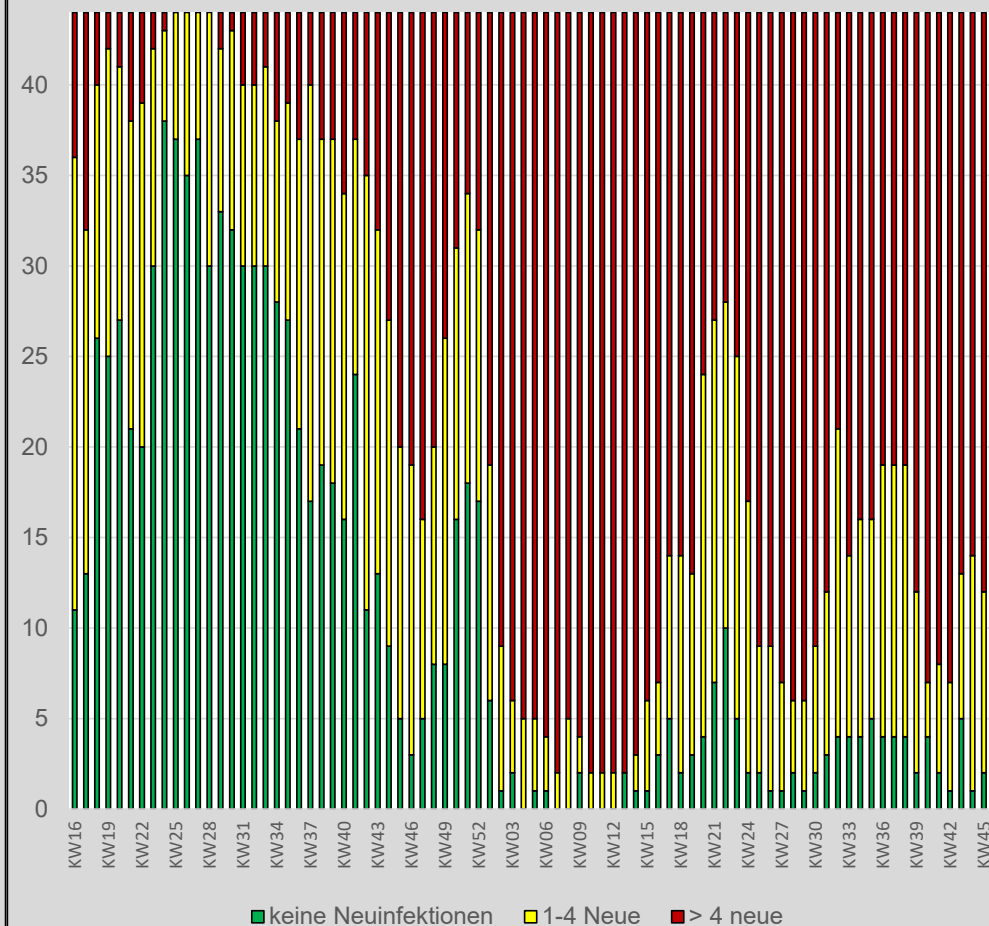

Gemeinden mit Zuwachs von COVID-19-Fällen

**die Anzahl der positiven COVID-19 Fälle
ist gesunken**

**die Anzahl der Gemeinden mit mehr als 4 positiven COVID-19 Fälle
ist gesunken**

**die Anzahl der Gemeinden ohne COVID-19 Fälle
ist gestiegen**

**die Anzahl der Neuinfektionen
ist gesunken**

die Anzahl der Gemeinden mit mehr als 4 Neunesunken

**die Anzahl der Gemeinden ohne Neuinfektionen
ist gestiegen**