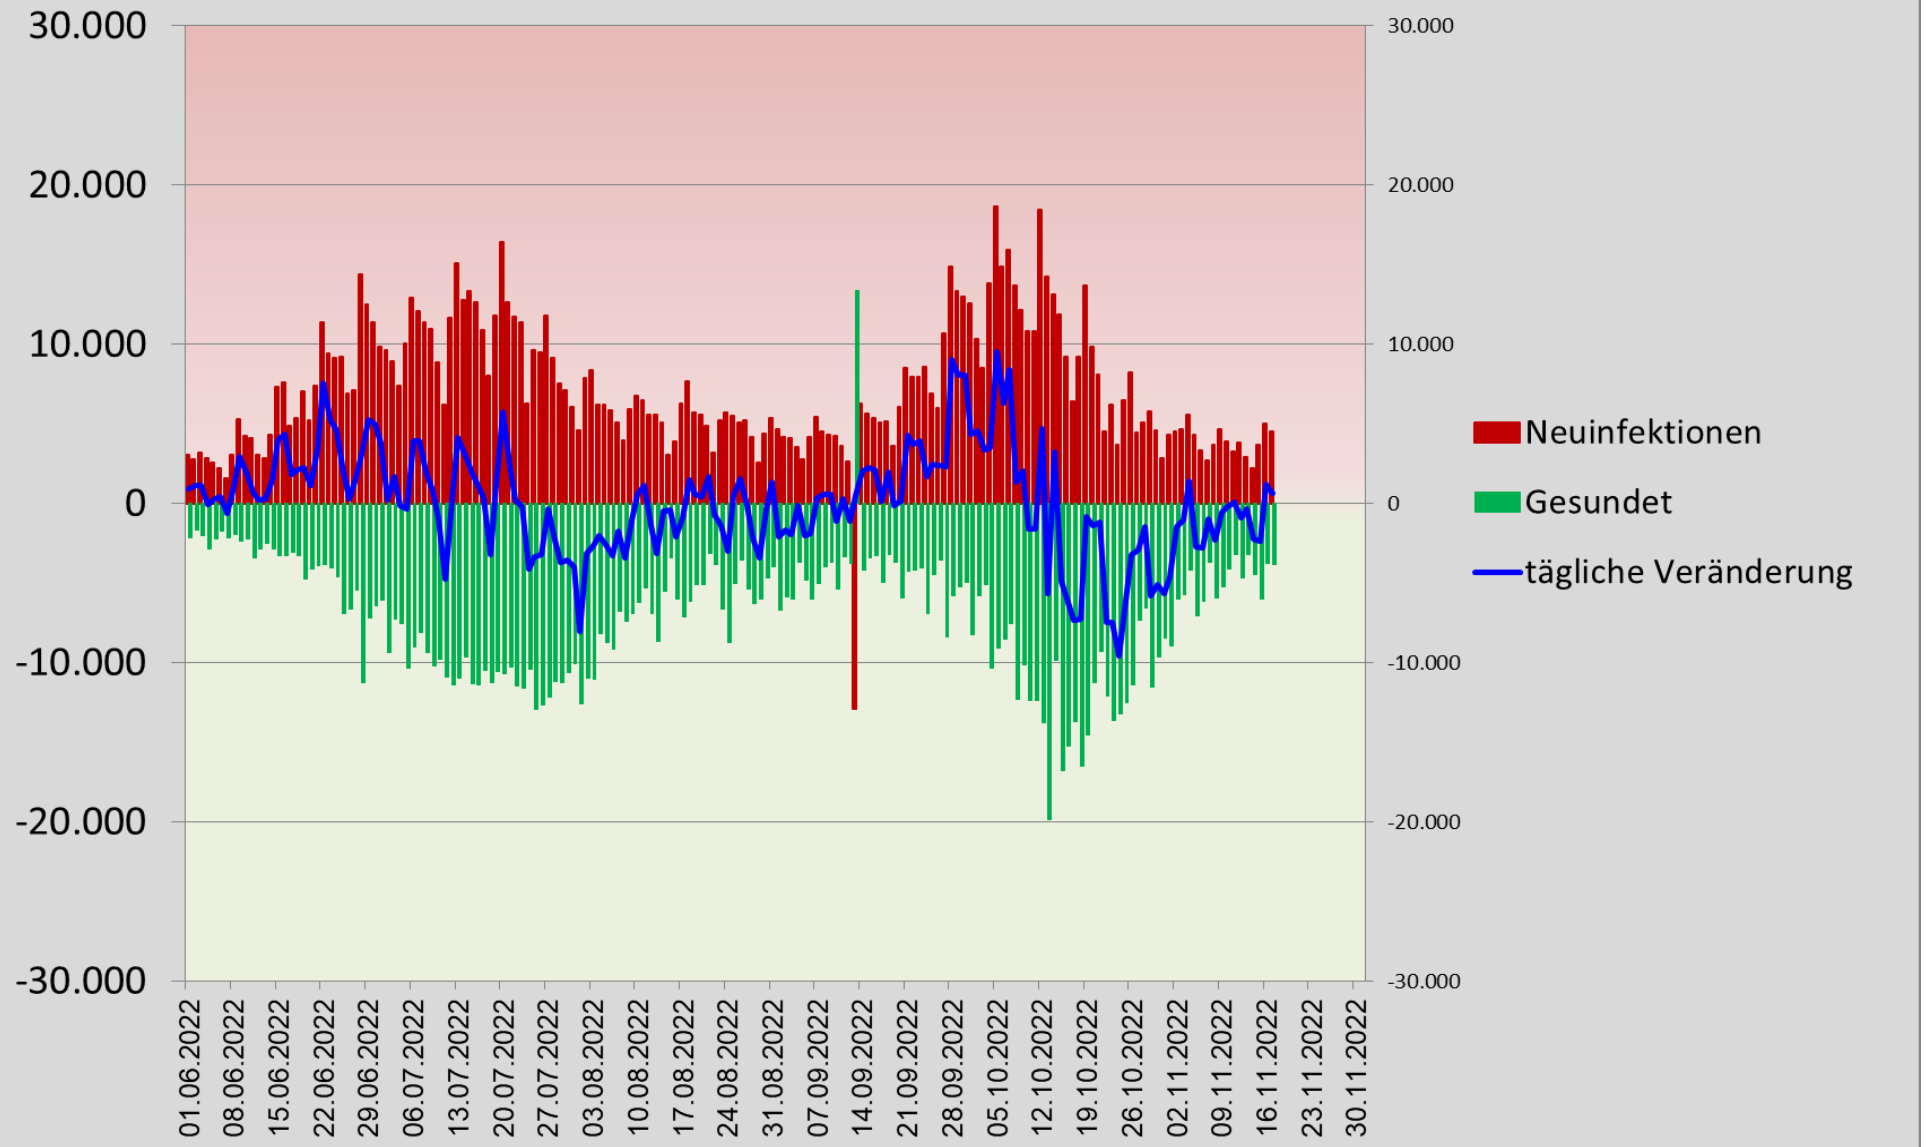

tägliche Neuinfektionen / Gesundungen (Ö, seit 01.06)

Impfrate Bezirk Gänserndorf