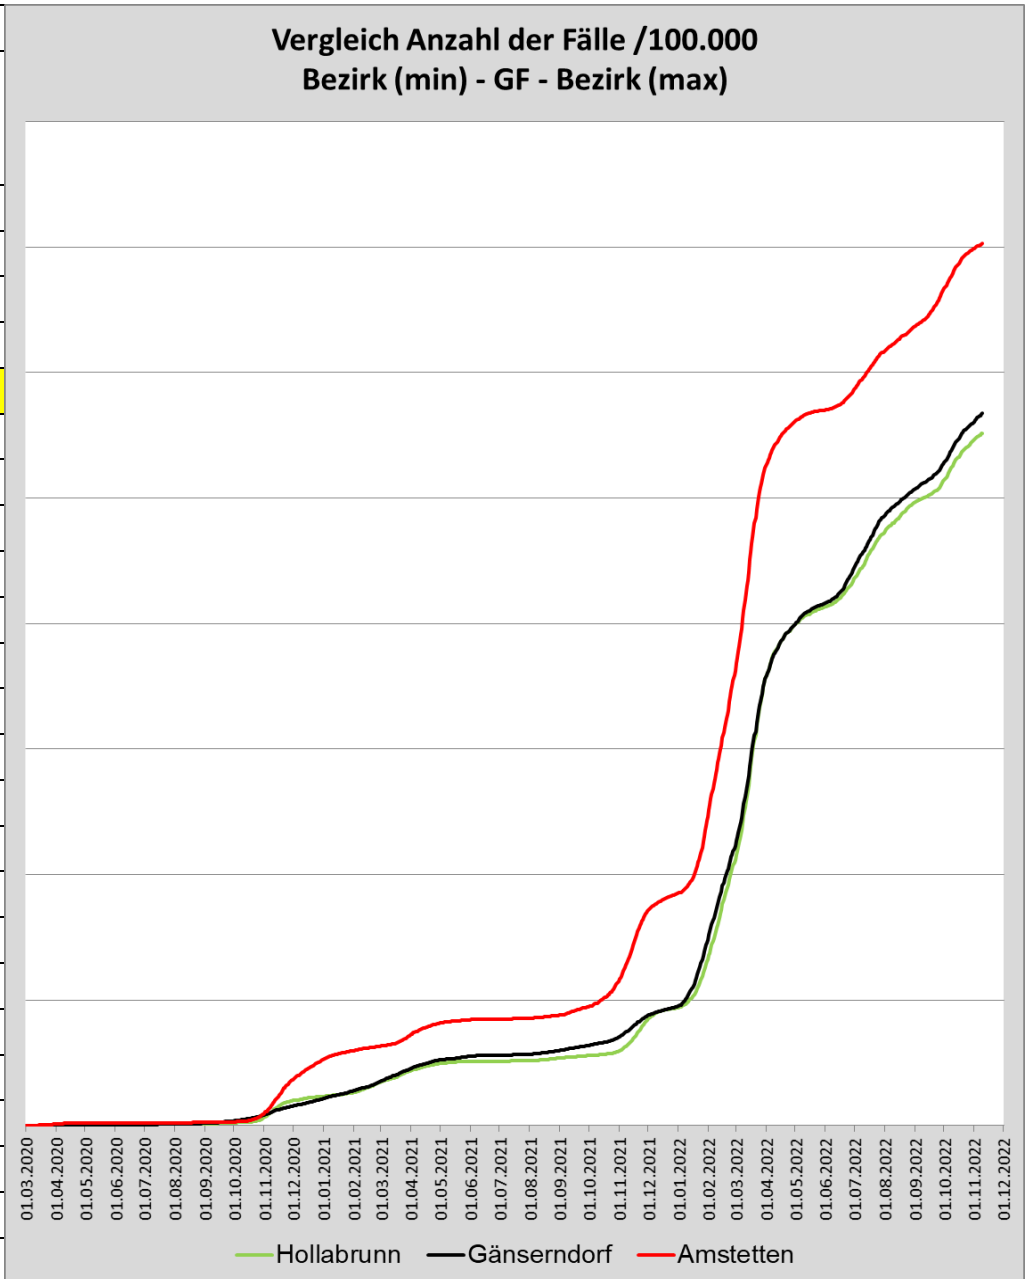

COVID-19 Analysen für den Bezirk Gänserndorf

Sortiert nach "Anzahl Fälle pro 100.000 Einwohner"				
Bezirk	1.708.140	Anzahl Fälle Summe pro 100k	7 Tage Inzidenz Fälle pro 100k	Anzahl Tote Summe pro 100k
Hollabrunn	51.879	55.188	453	199
Horn	30.875	56.143	369	194
Mistelbach	76.641	56.482	618	137
Krems an der Donau(Stadt)	24.930	56.615	437	297
Gänserndorf	107.504	56.781	585	180
Mödling	120.412	57.578	435	229
Tulln	107.723	57.704	452	197
Gmünd	36.152	57.789	373	434
Korneuburg	92.442	58.337	605	157
Wiener Neustadt(Stadt)	47.407	59.080	371	426
Baden	148.765	59.084	423	228
Sankt Pölten(Stadt)	56.697	59.326	467	256
Bruck an der Leitha	107.297	59.579	447	201
Neunkirchen	87.048	59.638	341	287
Waidhofen an der Thaya	25.644	59.647	507	292
Wiener Neustadt(Land)	80.020	60.999	416	259
Krems(Land)	56.840	61.527	392	185
Sankt Pölten(Land)	133.497	62.812	495	243
Lilienfeld	25.491	63.968	424	432
Zwettl	41.757	66.056	295	201
Waidhofen an der Ybbs(Stadt)	11.187	66.971	295	358
Melk	78.779	68.843	396	415
Scheibbs	41.711	69.857	278	225
Amstetten	117.442	70.304	344	263