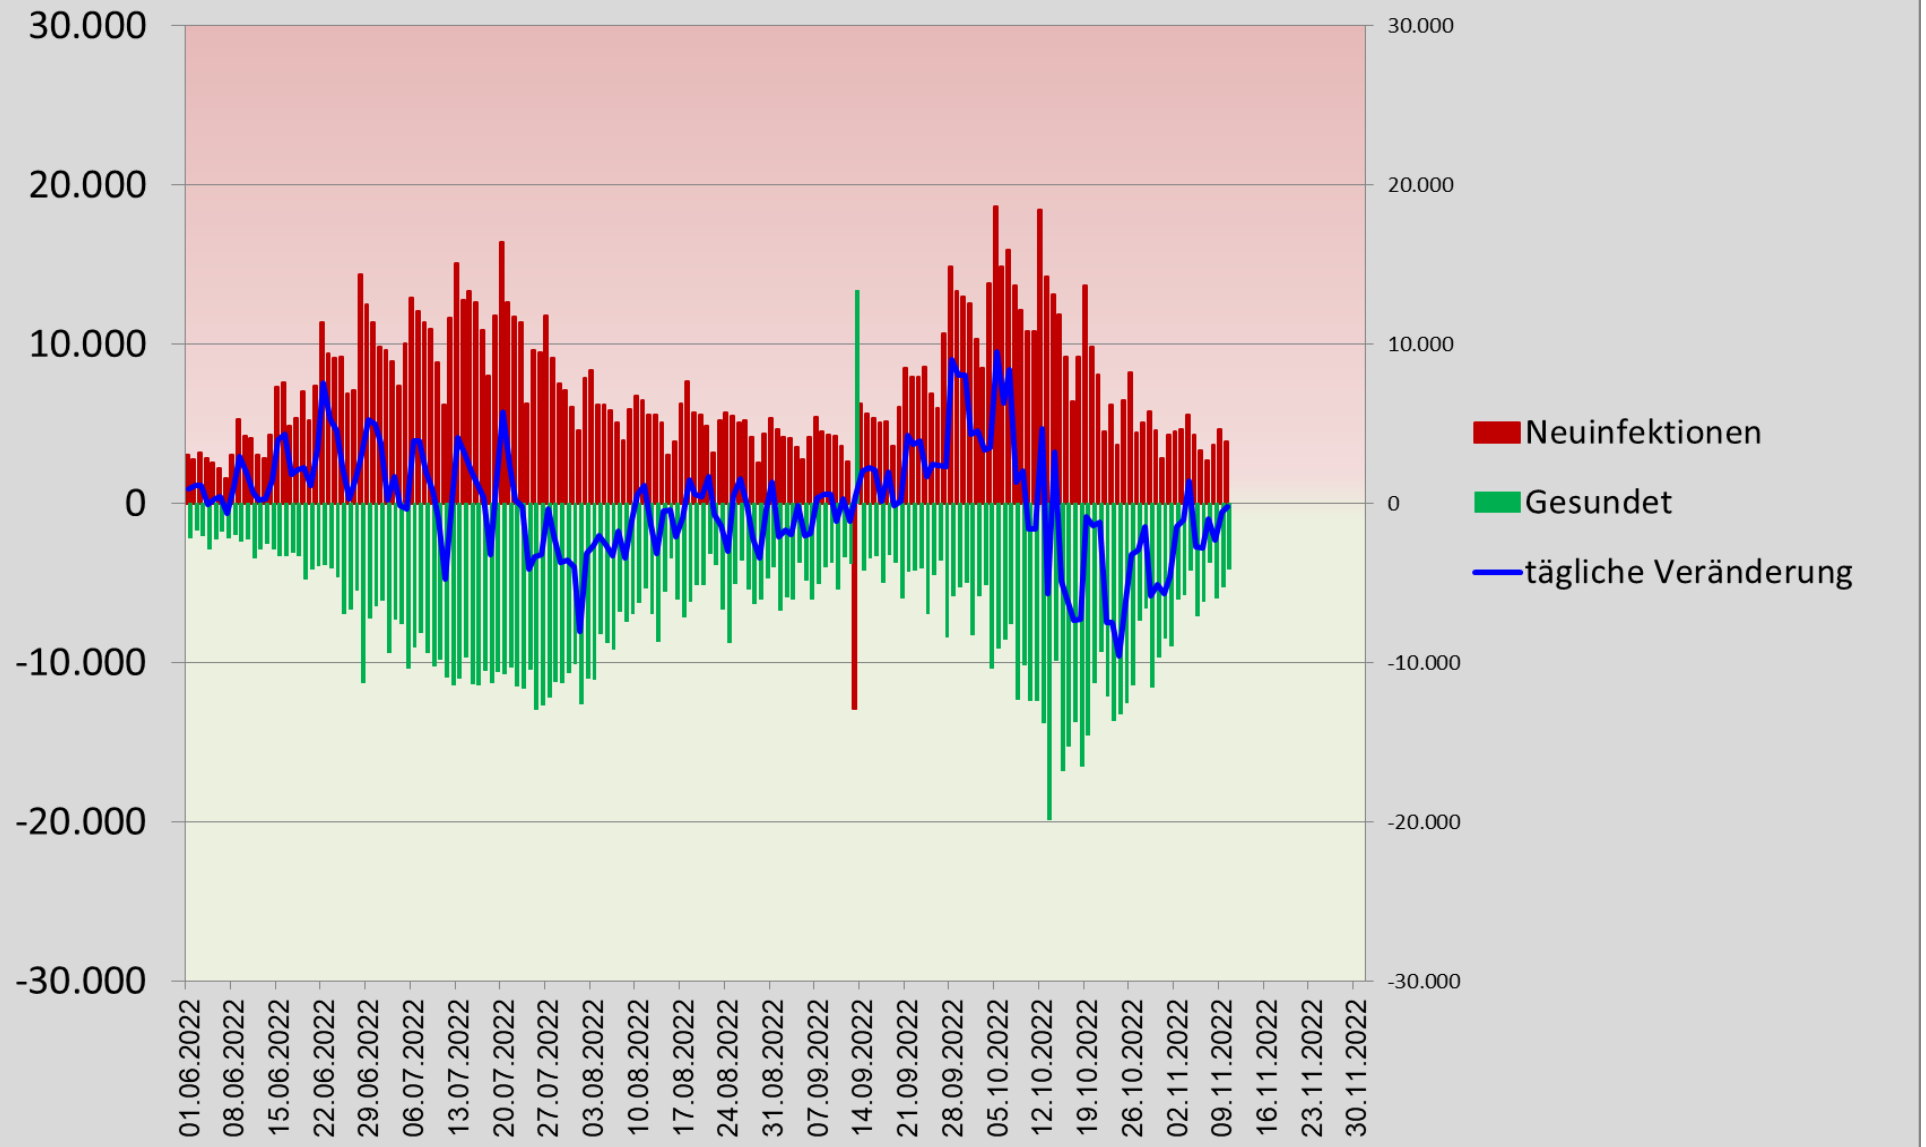

tägliche Neuinfektionen / Gesundungen (Ö, seit 01.06)

Impfrate Bezirk Gänserndorf