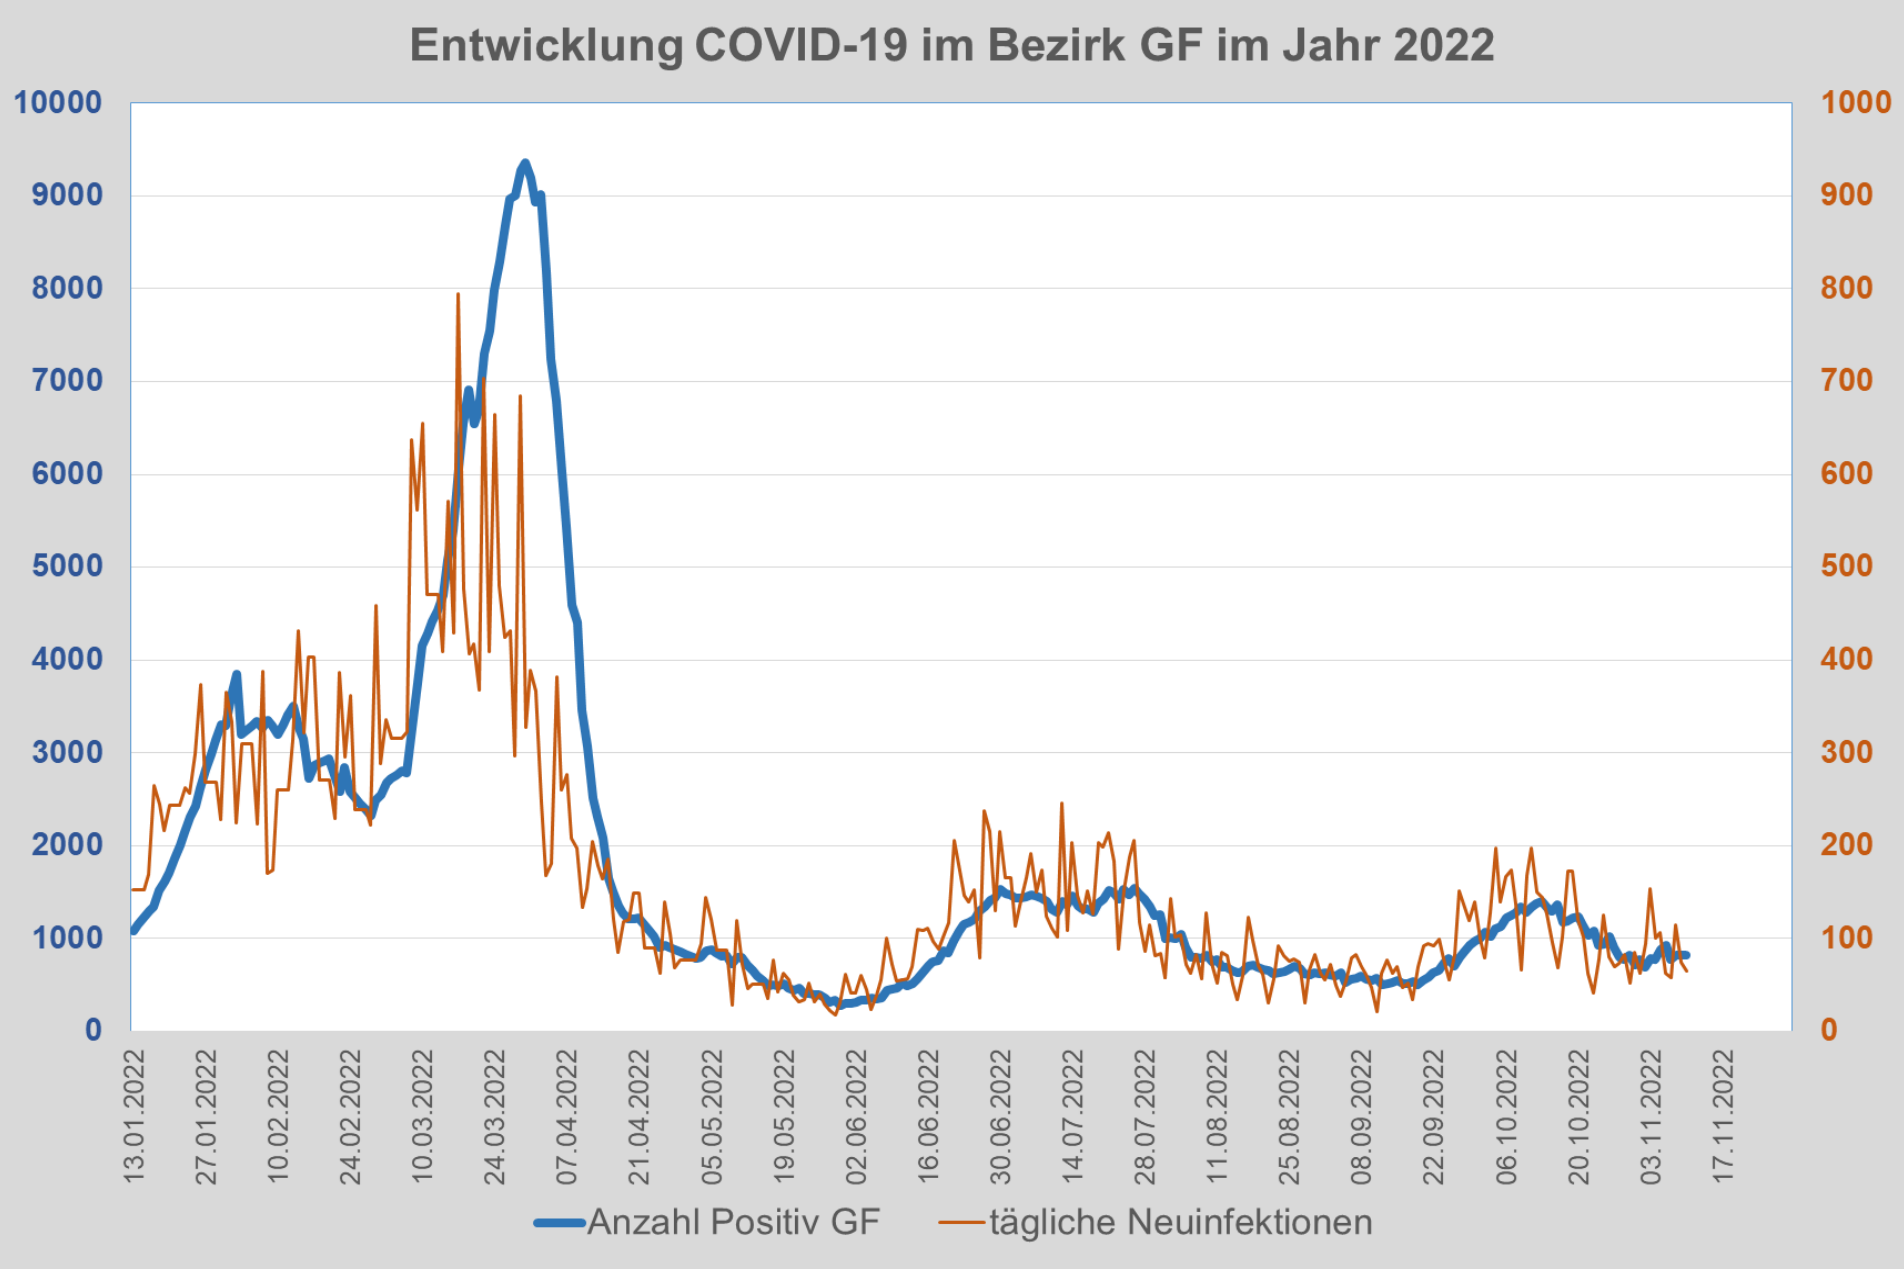

Neu-Infizierte in den letzten 7 Tagen im Bezirk Gänserndorf

Gemeinde	11.11.2022	04.11.2022	28.10.2022	21.10.2022	14.10.2022	07.10.2022
Aderklaa	1	1	1	1		
Andlersdorf		1		1	1	1
Angern an der March	8	7	24	14	36	20
Auersthal	15	29	13	13	17	18
Bad Pirawarth	16	9	3	14	12	13
Deutsch-Wagram	38	66	54	80	87	66
Drösing	5	12	4	5	10	14
Dürnkrut	11	20	12	12	14	20
Ebenthal	3	9		7	7	5
Eckartsau	7	4	6	8	16	21
Engelhartstetten	5	16	16	13	20	23
Gänserndorf	67	61	44	90	109	92
Glinzendorf	2	3		1	1	2
Groß-Enzersdorf	85	65	46	63	125	119
Groß-Schweinbarth	19	4	4	8	17	21
Großhofen	1	3			4	1
Haringsee	12	8	11	16	15	8
Hauskirchen	6	4	6	15	10	18
Hohenau an der March	22	11	12	32	26	33
Hohenruppersdorf	10	7	6	4	4	12
Jedenspeigen	20	22	5	8	9	14
Lasee	9	19	23	22	35	34
Leopoldsdorf im Marchfelde	16	9	12	27	31	26
Mannsdorf an der Donau	5	2		1	4	
Marchegg	14	13	15	27	40	31
Markgrafneusiedl	6	10	8	16	14	7
Matzen - Raggendorf	6	10	22	28	38	20
Neusiedl an der Zaya	3	6	8	12	5	7
Obersiebenbrunn	5	5	8	14	16	16
Orth an der Donau	9	3	17	41	28	27
Palterndorf - Dobermannsdorf	10	12	8	20	8	9
Parbasdorf		1	1	1		
Prottes	3	3	7	9	18	16
Raasdorf	2	4	4	5	3	6
Ringelsdorf - Niederabsdorf	14	6	6	11	16	17
Schönkirchen - Reyersdorf	5	17	10	5	16	15
Spannberg	6	4	3	6	5	7
Strasshof an der Nordbahn	55	39	62	95	122	105
Sulz im Weinviertel	8	7	13	10	14	11
Untersiebenbrunn	4	5	12	16	16	8
Velm - Götzendorf	3	9	9	14	10	9
Weiden an der March	3		2	9	6	
Weikendorf	15	5	6	10	18	14
Zistersdorf	25	50	36	52	32	42
	579	601	559	856	1035	948

täglicher Neuzugang im Bezirk Gänserndorf