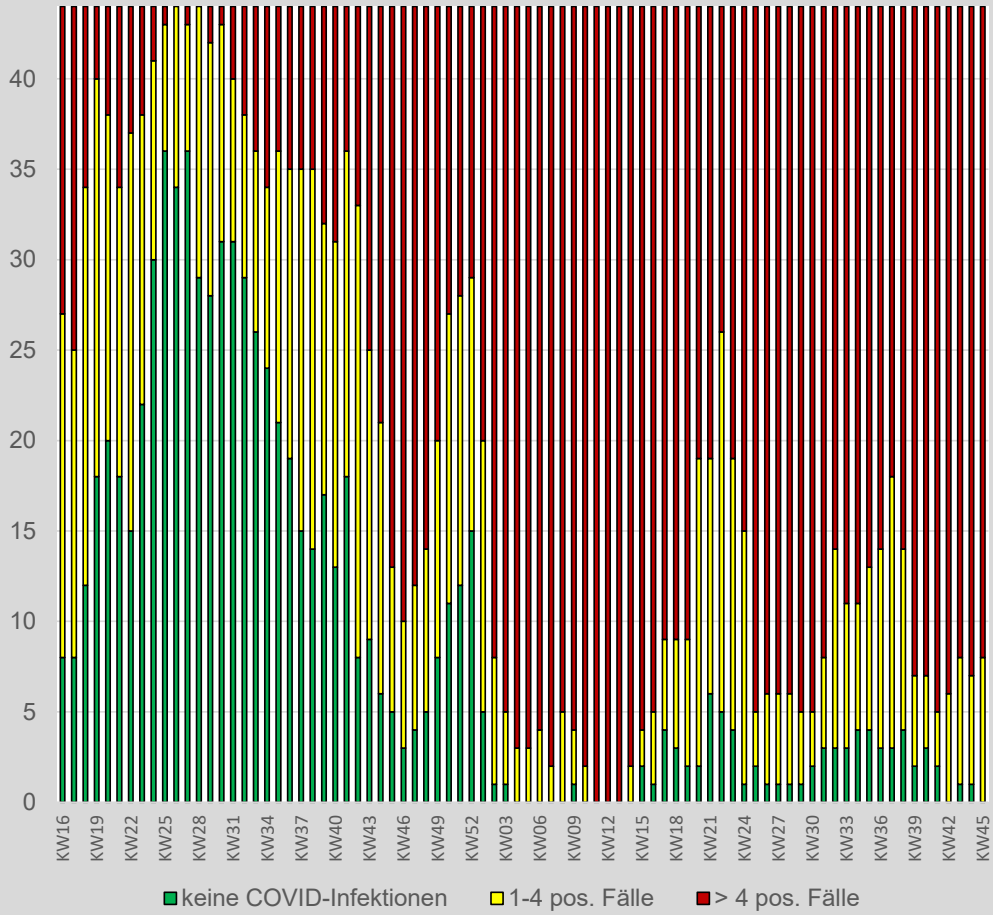

Gemeinden mit positiven COVID-19-Fällen