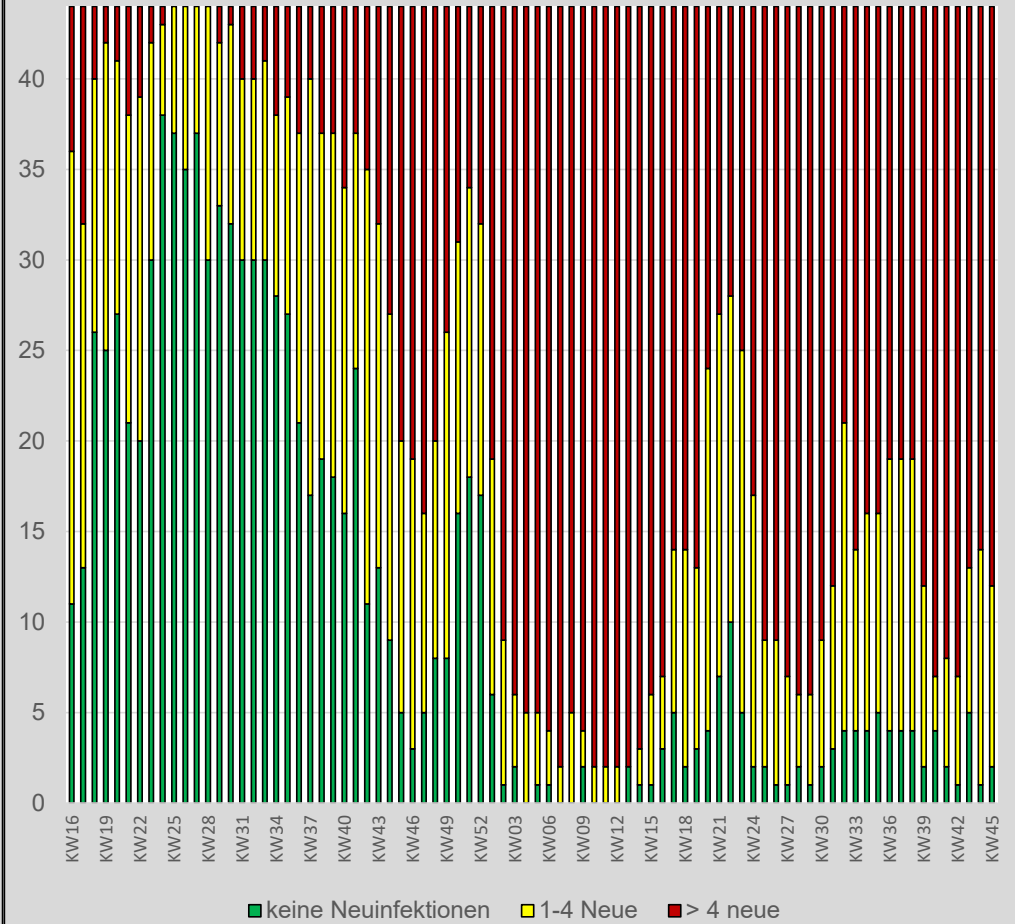

Gemeinden mit Zuwachs von COVID-19-Fällen

**die Anzahl der positiven COVID-19 Fälle
ist gestiegen**

**die Anzahl der Gemeinden mit mehr als 4 positiven COVID-19 Fälle
ist gesunken**

**die Anzahl der Gemeinden ohne COVID-19 Fälle
ist Null**

**die Anzahl der Neuinfektionen
ist gestiegen**

**die Anzahl der Gemeinden mit mehr als 4 Neuinfektionen
ist gestiegen**

**die Anzahl der Gemeinden ohne Neuinfektionen
ist gestiegen**