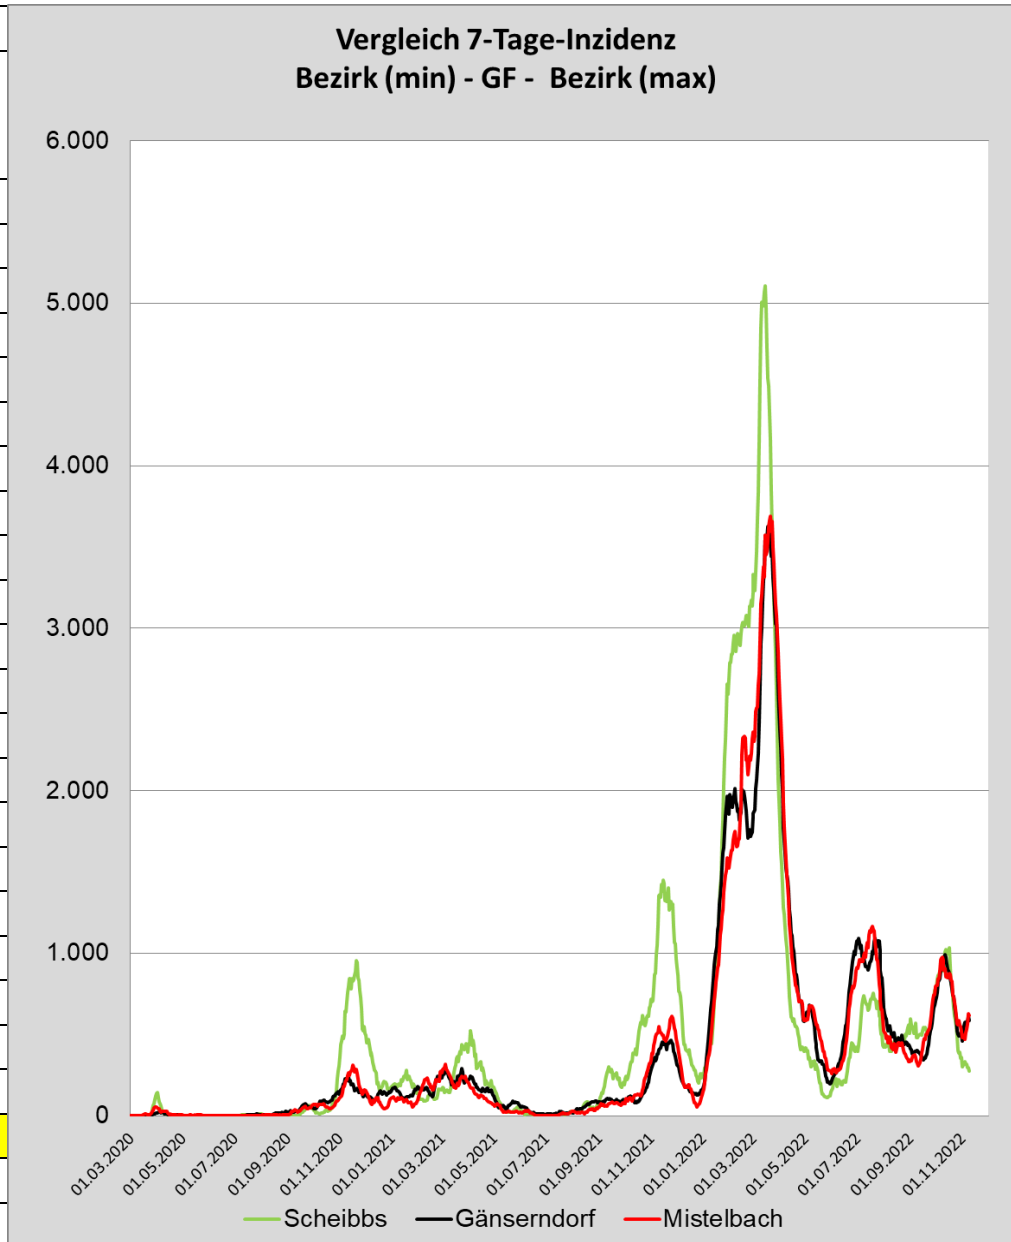

COVID-19 Analysen für den Bezirk Gänserndorf

Sortiert nach "7 Tage Inzidenz"				
Bezirk	1.708.140	Anzahl Fälle Summe pro 100k	7 Tage Inzidenz Fälle pro 100k	Anzahl Tote Summe pro 100k
Scheibbs	41.711	69.857	278	225
Zwettl	41.757	66.056	295	201
Waidhofen an der Ybbs(Stadt)	11.187	66.971	295	358
Neunkirchen	87.048	59.638	341	287
Amstetten	117.442	70.304	344	263
Horn	30.875	56.143	369	194
Wiener Neustadt(Stadt)	47.407	59.080	371	426
Gmünd	36.152	57.789	373	434
Krems(Land)	56.840	61.527	392	185
Melk	78.779	68.843	396	415
Wiener Neustadt(Land)	80.020	60.999	416	259
Baden	148.765	59.084	423	228
Lilienfeld	25.491	63.968	424	432
Mödling	120.412	57.578	435	229
Krems an der Donau(Stadt)	24.930	56.615	437	297
Bruck an der Leitha	107.297	59.579	447	201
Tulln	107.723	57.704	452	197
Hollabrunn	51.879	55.188	453	199
Sankt Pölten(Stadt)	56.697	59.326	467	256
Sankt Pölten(Land)	133.497	62.812	495	243
Waidhofen an der Thaya	25.644	59.647	507	292
Gänserndorf	107.504	56.781	585	180
Korneuburg	92.442	58.337	605	157
Mistelbach	76.641	56.482	618	137