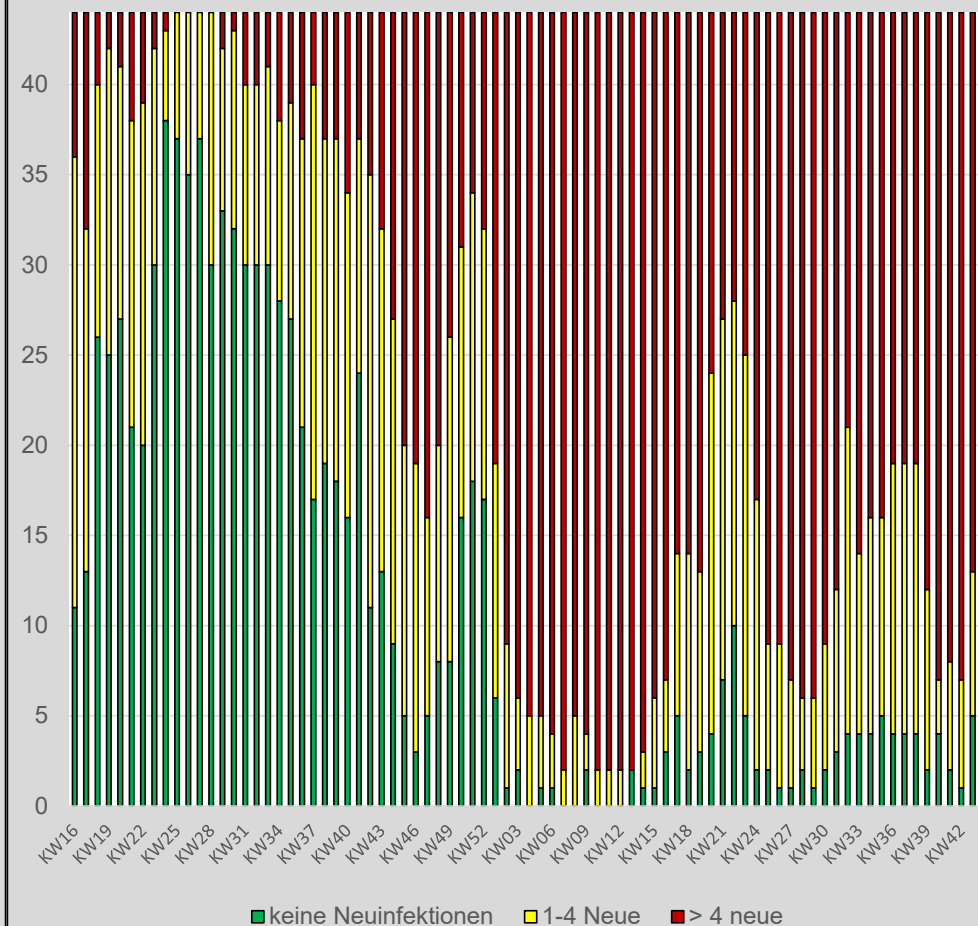

Zusätzliche Informationen, Hinweise auf Gesetze und Verordnungen sowie darauf aufbauende Handlungs-Empfehlungen werden wöchentlich (jeden Donnerstag) von der BH Gänserndorf versendet.

Zusammenfassung:

	KW44	KW43	KW42
Gesamtzahl der bestätigten COVID-19 Fälle im Bezirk Gänserndorf	61.389	60.788	60.229
Aktuelle Zahl der positiv getesteten Personen mit Bescheid (03.11.2022)	789	900	1.229
Sieben-Tage-Inzidenz (03.11.2022)	517	521	783
Gemeinden ohne Neuinfektionen	1	5	1
Gemeinden mit 4 oder weniger Neuinfektionen	13	8	6
Gemeinden mit mehr als 4 Neuinfektionen	30	31	37
Gemeinden mit 0 Fällen	1	1	0
Gemeinden mit fallender Tendenz	23	33	13
Gemeinden mit gleichbleibenden Zahlen	7	4	7
Gemeinden mit steigender Tendenz	13	6	24

Tendenz: **gleich bleibend**

- Die Zahl der positiv Getesteten ist um **12% gesunken** (KW43: um 27% gesunken)
- Die 7-Tage-Inzidenz pro 100.000 EW ist um **1% gesunken** (KW43: um 34% gesunken)
- In Summe gibt es **601 Neuinfektionen** (KW43 = 559), davon 421 in 6 Gemeinden

Gemeinden mit positiven COVID-19-Fällen

Gemeinden mit Zuwachs von COVID-19-Fällen

**die Anzahl der positiven COVID-19 Fälle
ist gesunken**

**die Anzahl der Neuinfektionen
ist gestiegen**

**die Anzahl der Gemeinden mit mehr als 4 positiven COVID-19 Fälle
ist gestiegen**