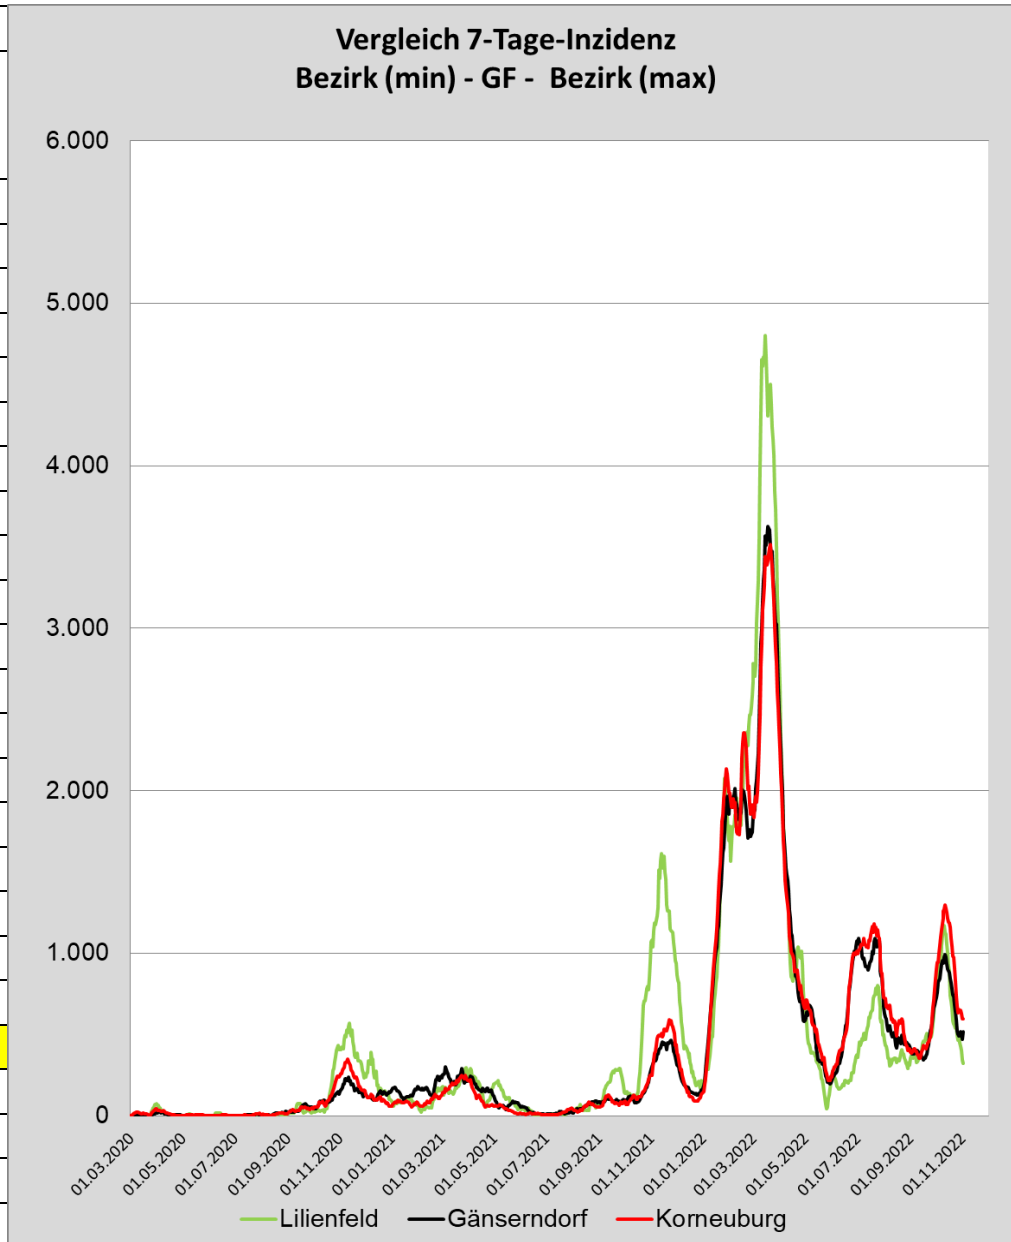

COVID-19 Analysen für den Bezirk Gänserndorf

Sortiert nach "7 Tage Inzidenz"				
Bezirk	1.708.140	Anzahl Fälle Summe pro 100k	7 Tage Inzidenz Fälle pro 100k	Anzahl Tote Summe pro 100k
Lilienfeld	25.491	63.552	322	432
Scheibbs	41.711	69.593	324	225
Waidhofen an der Ybbs(Stadt)	11.187	66.676	349	358
Zwettl	41.757	65.761	364	201
Melk	78.779	68.466	369	415
Amstetten	117.442	69.984	376	263
Gmünd	36.152	57.435	382	434
Krems an der Donau(Stadt)	24.930	56.165	393	297
Wiener Neustadt(Land)	80.020	60.600	412	256
Baden	148.765	58.685	419	227
Neunkirchen	87.048	59.340	426	285
Sankt Pölten(Stadt)	56.697	58.892	455	256
Wiener Neustadt(Stadt)	47.407	58.738	464	422
Horn	30.875	55.786	470	194
Mödling	120.412	57.153	470	228
Tulln	107.723	57.288	502	196
Waidhofen an der Thaya	25.644	59.117	503	292
Mistelbach	76.641	55.887	509	137
Bruck an der Leitha	107.297	59.134	516	201
Gänserndorf	107.504	56.204	517	178
Krems(Land)	56.840	61.147	540	185
Hollabrunn	51.879	54.772	551	199
Sankt Pölten(Land)	133.497	62.348	566	243
Korneuburg	92.442	57.781	597	157