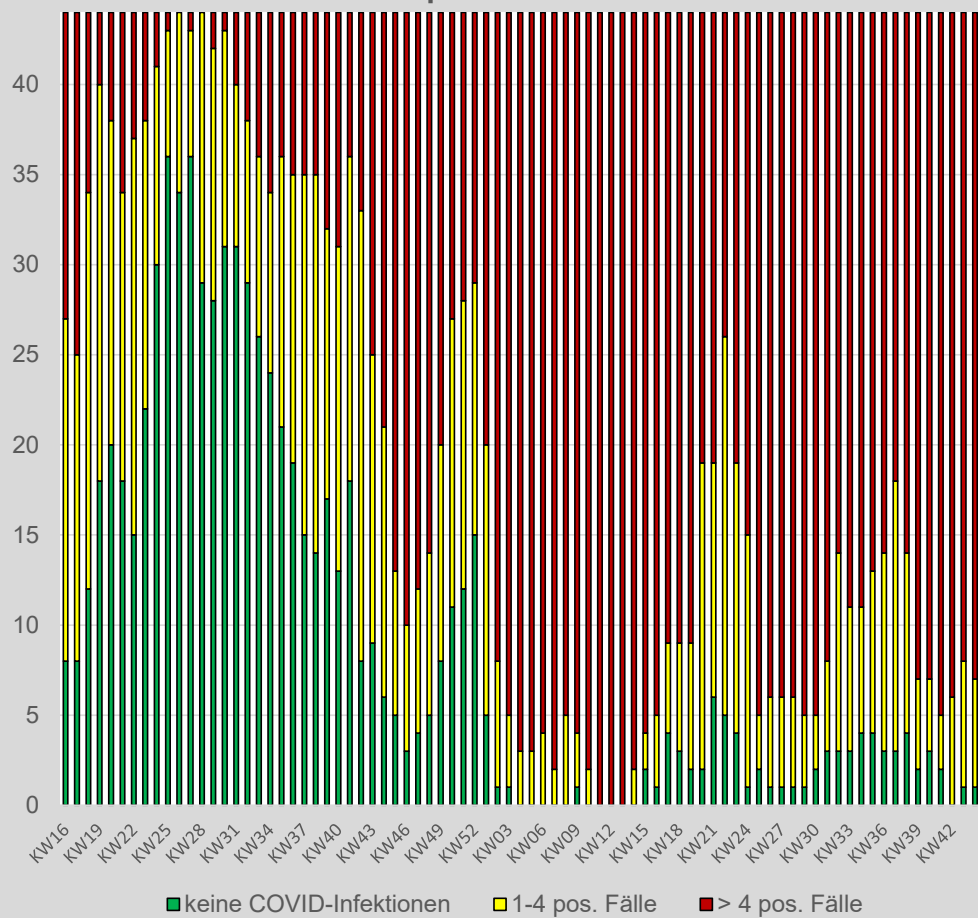

Gemeinden mit positiven COVID-19-Fällen