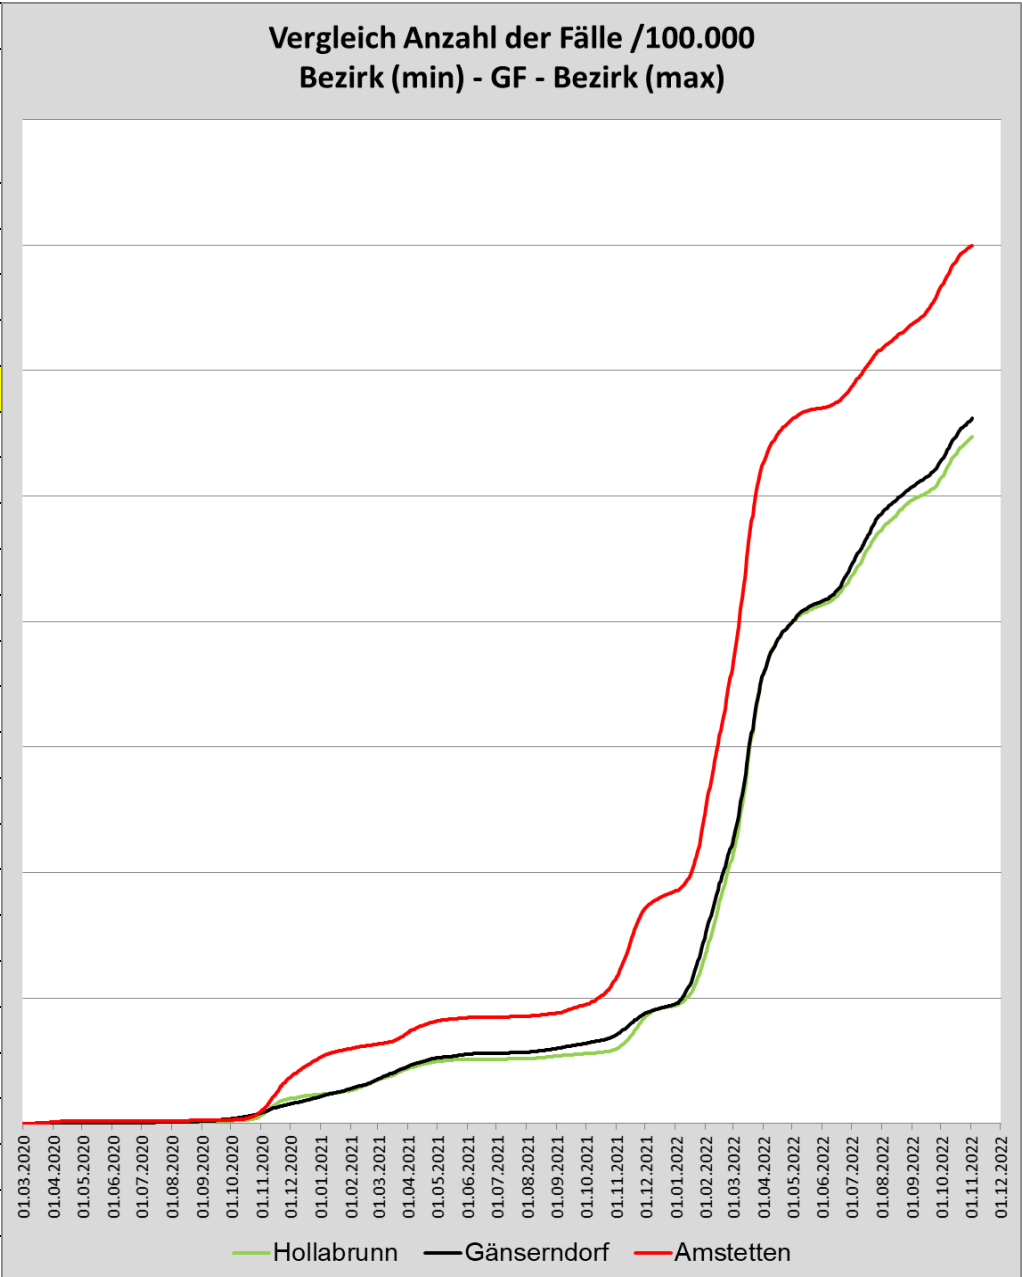

COVID-19 Analysen für den Bezirk Gänserndorf

Sortiert nach "Anzahl Fälle pro 100.000 Einwohner"				
Bezirk	1.708.140	Anzahl Fälle Summe pro 100k	7 Tage Inzidenz Fälle pro 100k	Anzahl Tote Summe pro 100k
Hollabrunn	51.879	54.772	551	199
Horn	30.875	55.786	470	194
Mistelbach	76.641	55.887	509	137
Krems an der Donau (Stadt)	24.930	56.165	393	297
Gänserndorf	107.504	56.204	517	178
Mödling	120.412	57.153	470	228
Tulln	107.723	57.288	502	196
Gmünd	36.152	57.435	382	434
Korneuburg	92.442	57.781	597	157
Baden	148.765	58.685	419	227
Wiener Neustadt (Stadt)	47.407	58.738	464	422
Sankt Pölten (Stadt)	56.697	58.892	455	256
Waidhofen an der Thaya	25.644	59.117	503	292
Bruck an der Leitha	107.297	59.134	516	201
Neunkirchen	87.048	59.340	426	285
Wiener Neustadt (Land)	80.020	60.600	412	256
Krems (Land)	56.840	61.147	540	185
Sankt Pölten (Land)	133.497	62.348	566	243
Lilienfeld	25.491	63.552	322	432
Zwettl	41.757	65.761	364	201
Waidhofen an der Ybbs (Stadt)	11.187	66.676	349	358
Melk	78.779	68.466	369	415
Scheibbs	41.711	69.593	324	225
Amstetten	117.442	69.984	376	263