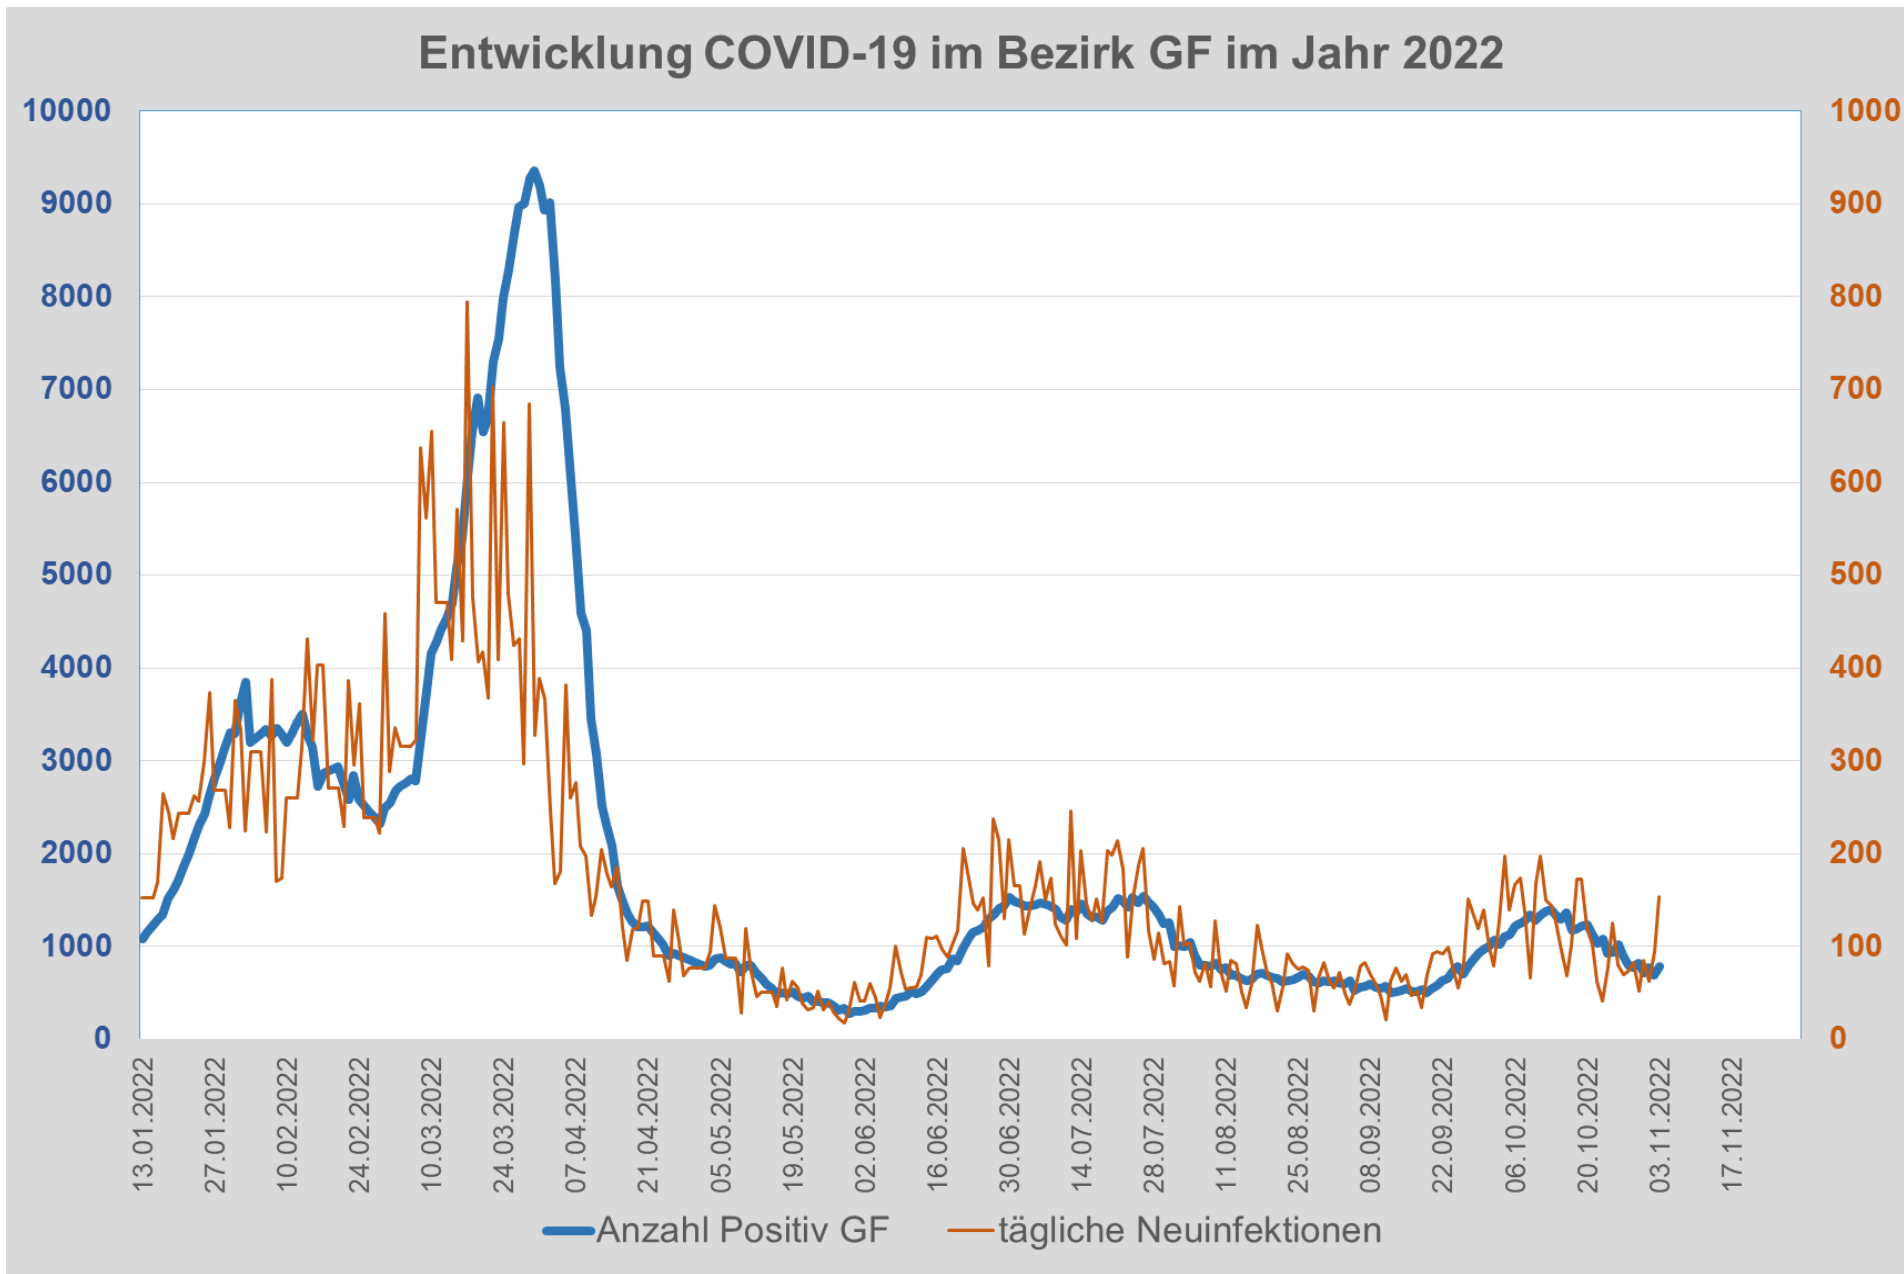

Neu-Infizierte in den letzten 7 Tagen im Bezirk Gänserndorf

Gemeinde	04.11.2022	28.10.2022	21.10.2022	14.10.2022	07.10.2022	30.09.2022
Aderklaa	1	1	1			1
Andlersdorf	1		1	1	1	
Angern an der March	7	24	14	36	20	17
Auersthal	29	13	13	17	18	10
Bad Pirawarth	9	3	14	12	13	5
Deutsch-Wagram	66	54	80	87	66	56
Drösing	12	4	5	10	14	4
Dürnkrut	20	12	12	14	20	12
Ebenthal	9		7	7	5	7
Eckartsau	4	6	8	16	21	12
Engelhartstetten	16	16	13	20	23	17
Gänserndorf	61	44	90	109	92	64
Glinzendorf	3		1	1	2	2
Groß-Enzersdorf	65	46	63	125	119	91
Groß-Schweinbarth	4	4	8	17	21	16
Großhofen	3			4	1	
Haringsee	8	11	16	15	8	6
Hauskirchen	4	6	15	10	18	3
Hohenau an der March	11	12	32	26	33	19
Hohenruppersdorf	7	6	4	4	12	4
Jedenspeigen	22	5	8	9	14	7
Lasee	19	23	22	35	34	25
Leopoldsdorf im Marchfelde	9	12	27	31	26	22
Mannsdorf an der Donau	2		1	4		1
Marchegg	13	15	27	40	31	13
Markgrafneusiedl	10	8	16	14	7	9
Matzen - Raggendorf	10	22	28	38	20	13
Neusiedl an der Zaya	6	8	12	5	7	4
Obersiebenbrunn	5	8	14	16	16	32
Orth an der Donau	3	17	41	28	27	32
Palterndorf - Dobermannsdorf	12	8	20	8	9	8
Parbasdorf	1	1	1			3
Prottes	3	7	9	18	16	8
Raasdorf	4	4	5	3	6	7
Ringelsdorf - Niederabsdorf	6	6	11	16	17	6
Schönkirchen - Reyersdorf	17	10	5	16	15	8
Spannberg	4	3	6	5	7	7
Strasshof an der Nordbahn	39	62	95	122	105	71
Sulz im Weinviertel	7	13	10	14	11	12
Untersiebenbrunn	5	12	16	16	8	11
Velm - Götzendorf	9	9	14	10	9	4
Weiden an der March		2	9	6		2
Weikendorf	5	6	10	18	14	18
Zistersdorf	50	36	52	32	42	45
	601	559	856	1035	948	714

täglicher Neuzugang im Bezirk Gänserndorf