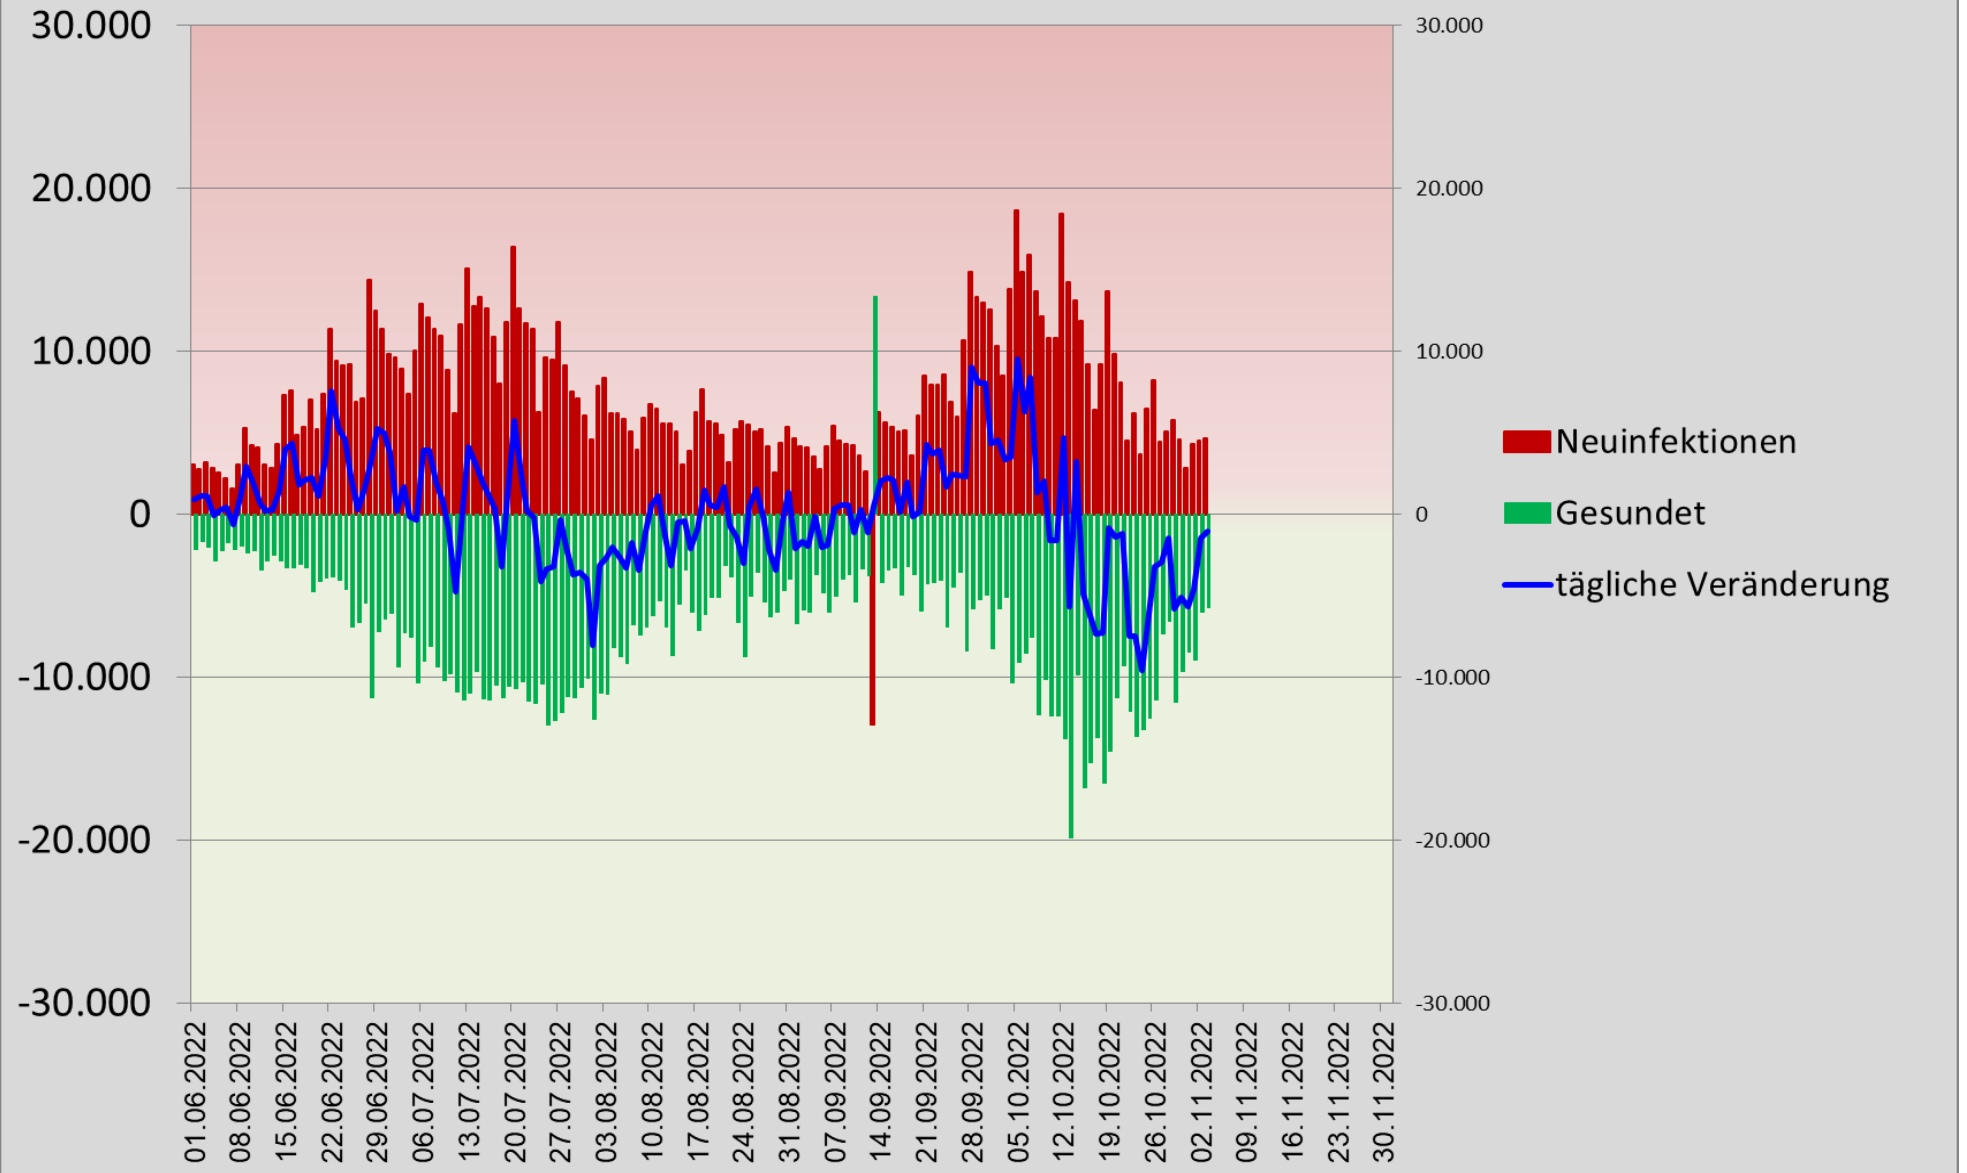

tägliche Neuinfektionen / Gesundungen (Ö, seit 01.06)

Impfrate Bezirk Gänserndorf