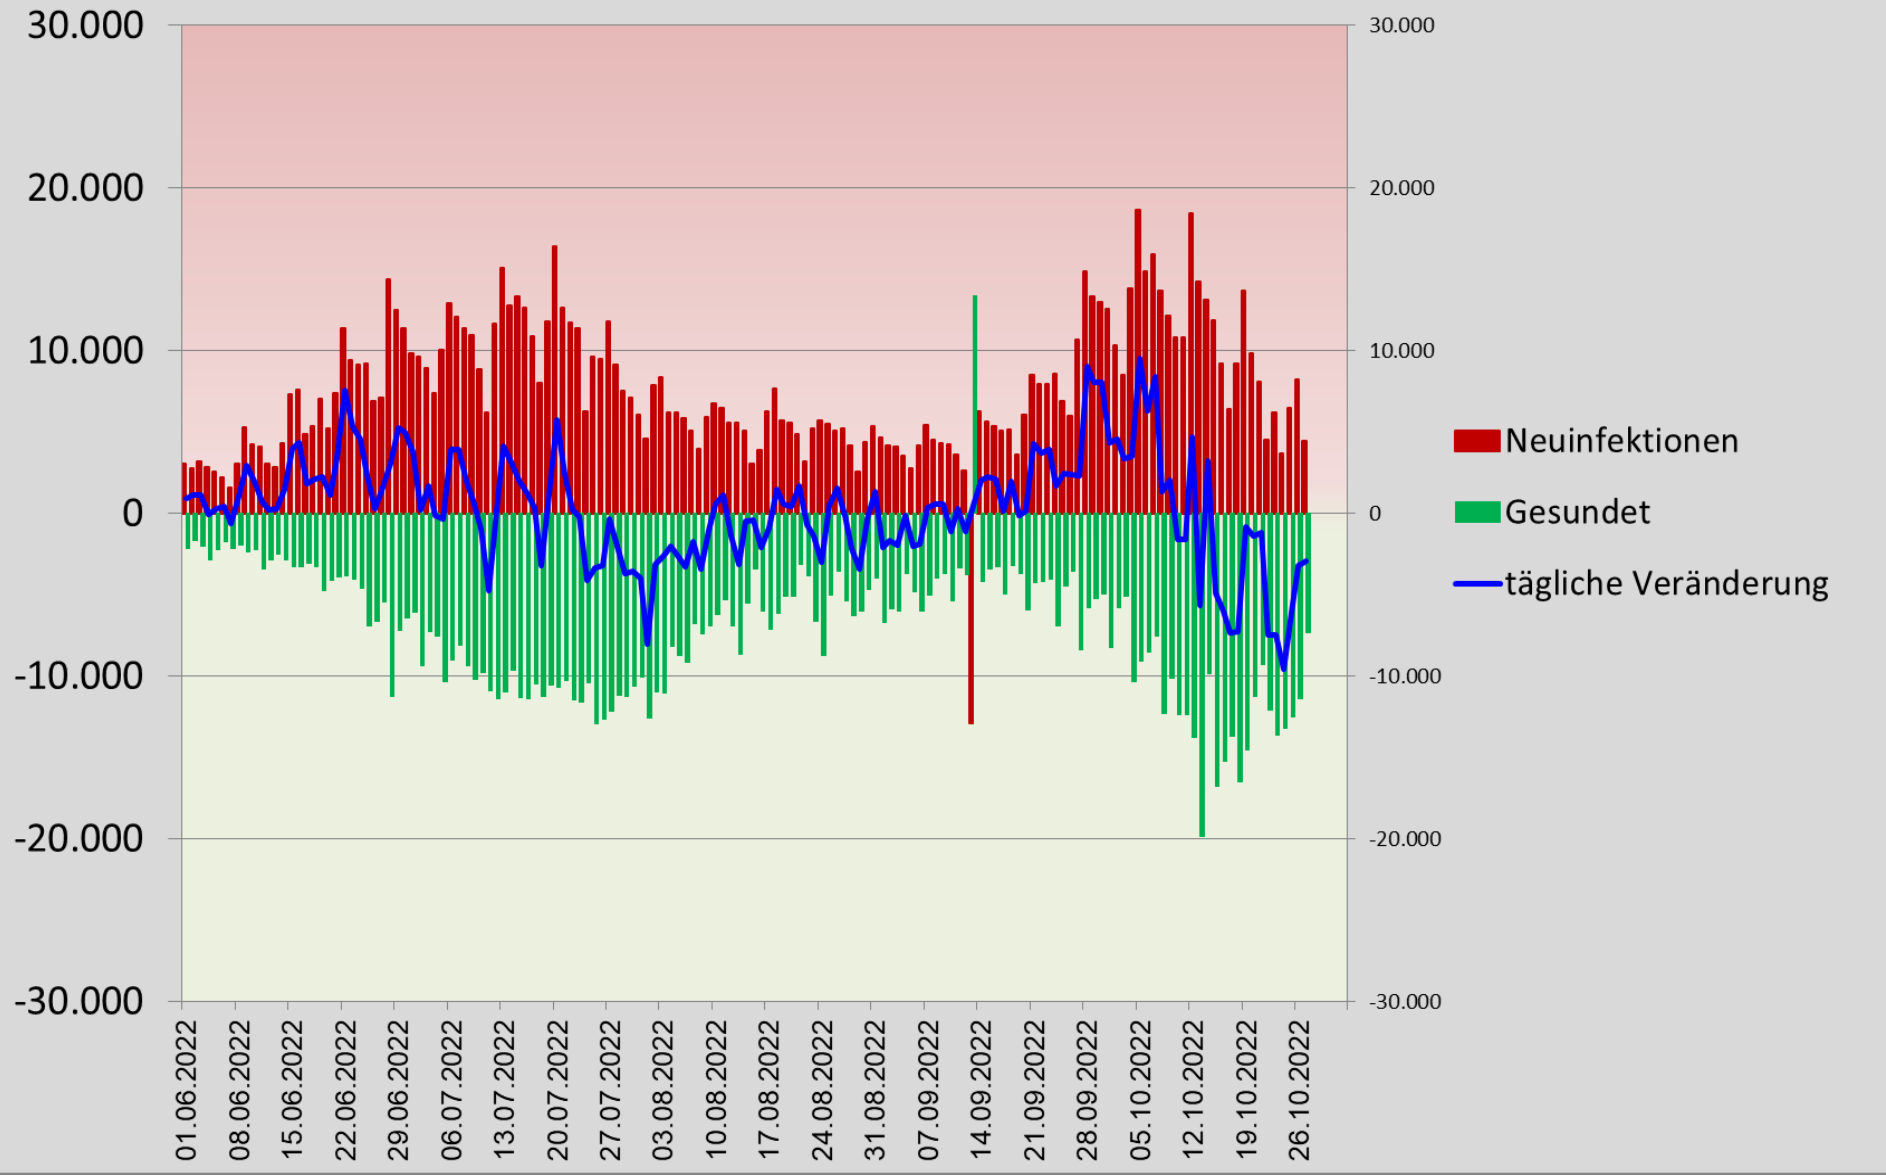

tägliche Neuinfektionen / Gesundungen (Ö, seit 01.06)

Impfrate Bezirk Gänserndorf