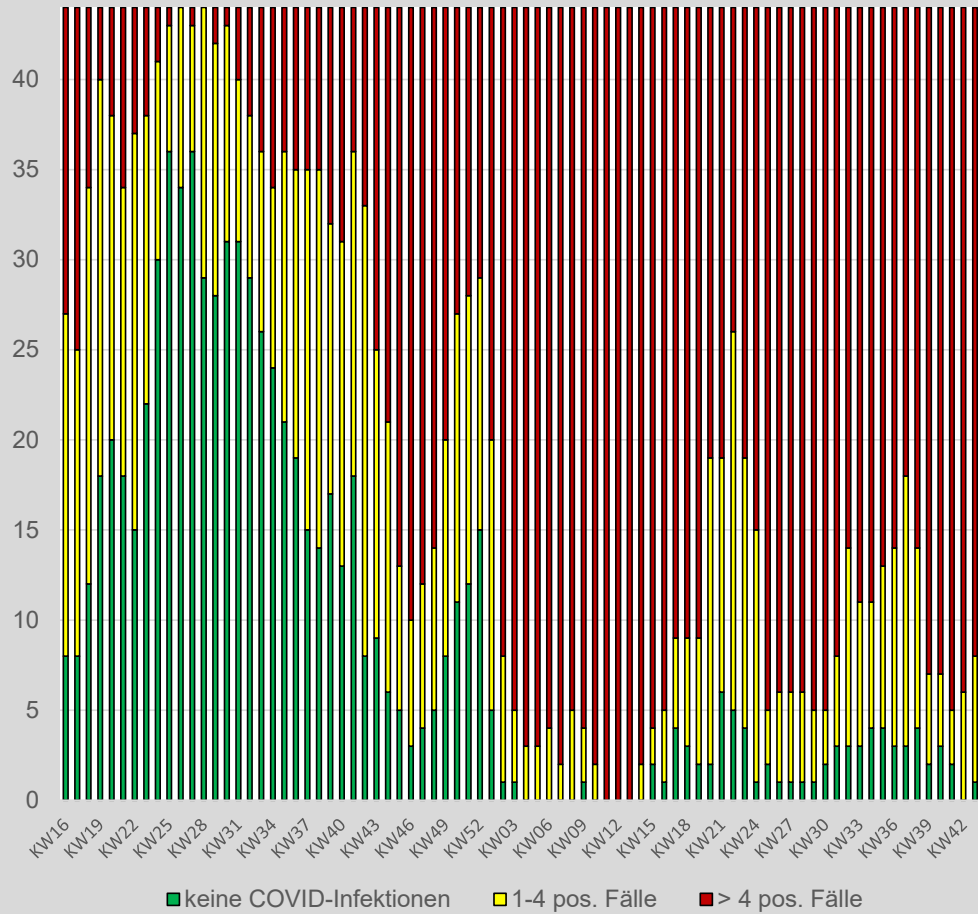

Gemeinden mit positiven COVID-19-Fällen