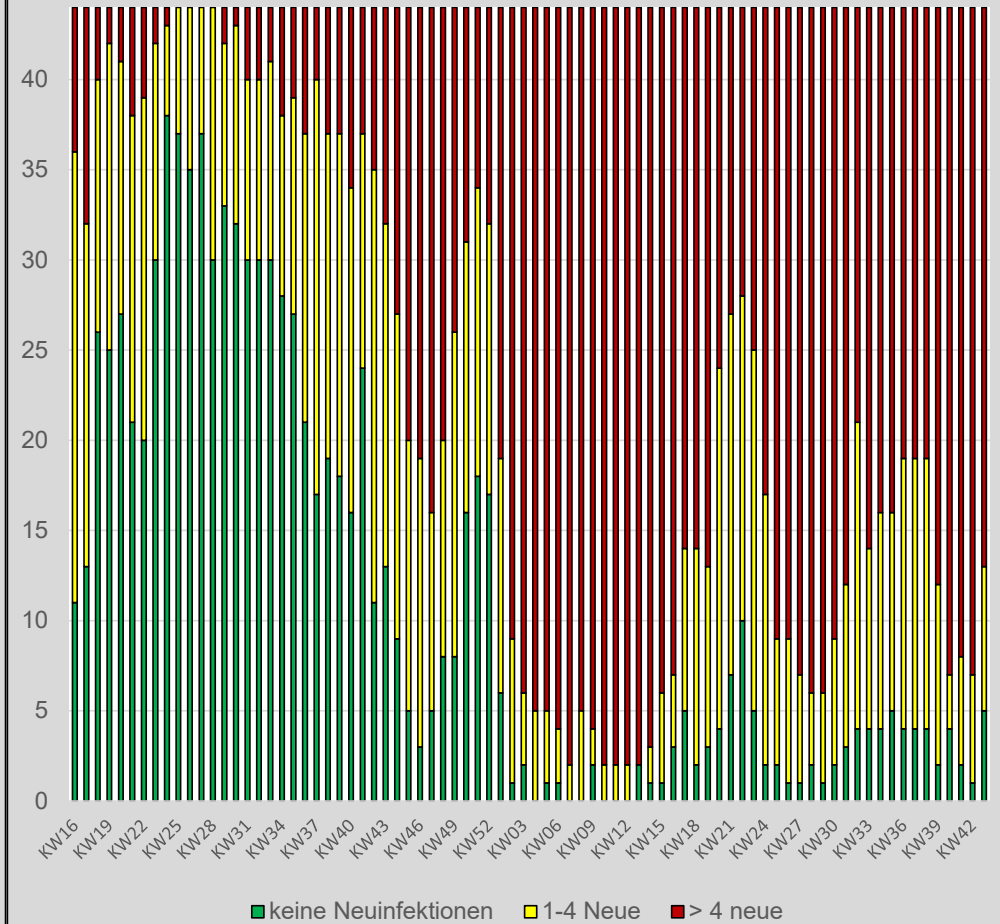

Gemeinden mit Zuwachs von COVID-19-Fällen

**die Anzahl der positiven COVID-19 Fälle
ist gesunken**

**die Anzahl der Gemeinden mit mehr als 4 positiven COVID-19 Fälle
ist gesunken**

**die Anzahl der Gemeinden ohne COVID-19 Fälle
ist gestiegen**

**die Anzahl der Neuinfektionen
ist gesunken**

**die Anzahl der Gemeinden mit mehr als 4 Neuinfektionen
ist gesunken**

**die Anzahl der Gemeinden ohne Neuinfektionen
ist gestiegen**