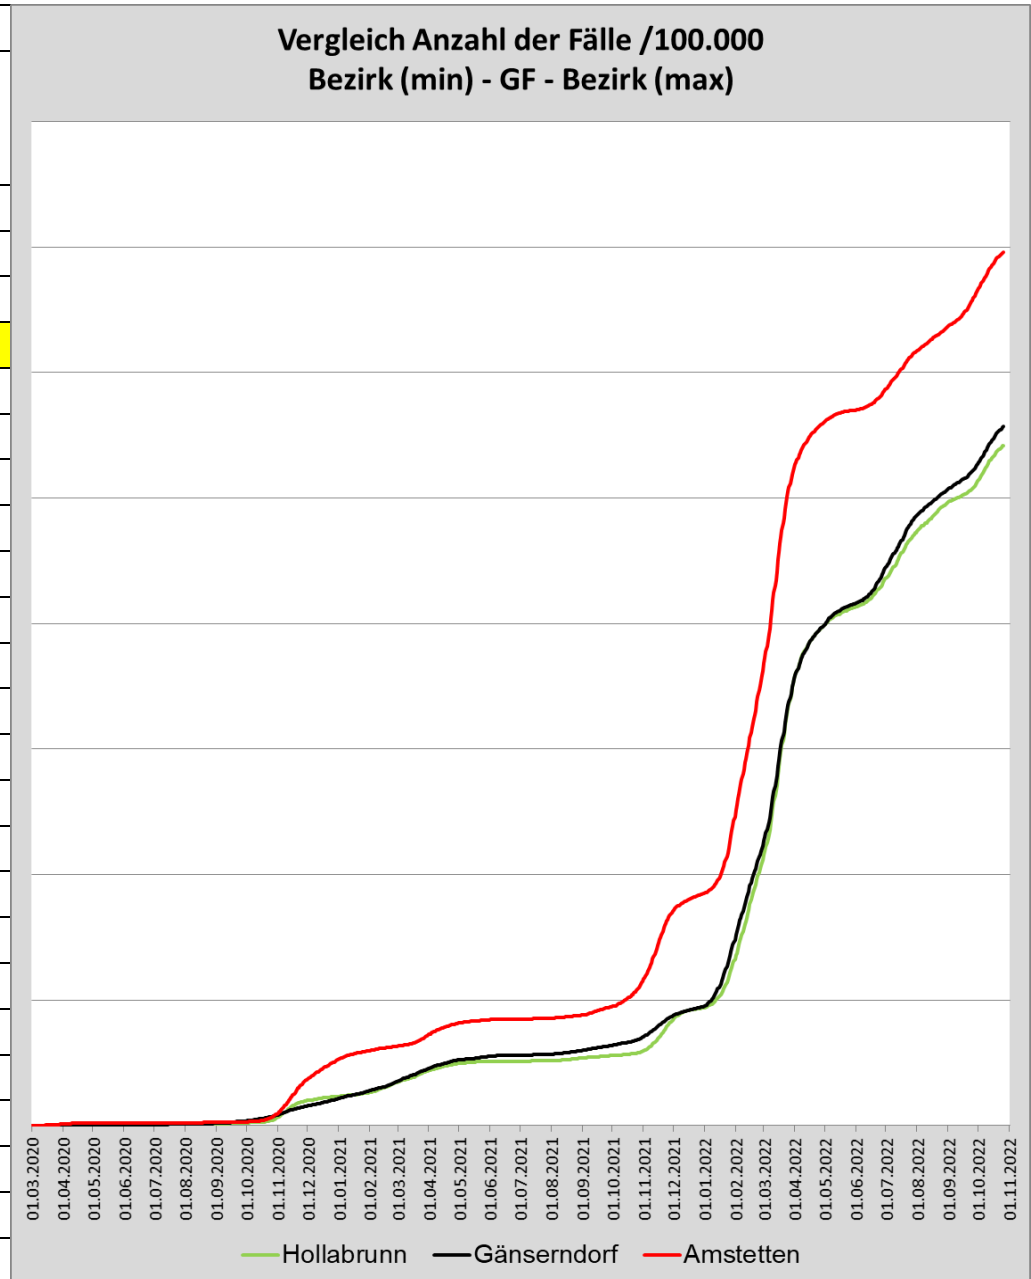

COVID-19 Analysen für den Bezirk Gänserndorf

Sortiert nach "Anzahl Fälle pro 100.000 Einwohner"				
Bezirk	1.708.140	Anzahl Fälle Summe pro 100k	7 Tage Inzidenz Fälle pro 100k	Anzahl Tote Summe pro 100k
Hollabrunn	51.879	54.203	499	197
Horn	30.875	55.307	589	194
Mistelbach	76.641	55.375	564	136
Gänserndorf	107.504	55.688	521	176
Krems an der Donau(Stadt)	24.930	55.768	790	297
Mödling	120.412	56.681	566	227
Tulln	107.723	56.761	589	194
Gmünd	36.152	57.054	526	434
Korneuburg	92.442	57.168	662	157
Baden	148.765	58.237	538	227
Wiener Neustadt(Stadt)	47.407	58.240	487	416
Sankt Pölten(Stadt)	56.697	58.414	612	256
Waidhofen an der Thaya	25.644	58.610	550	292
Bruck an der Leitha	107.297	58.615	542	201
Neunkirchen	87.048	58.905	502	284
Wiener Neustadt(Land)	80.020	60.166	525	256
Krems(Land)	56.840	60.602	598	185
Sankt Pölten(Land)	133.497	61.772	703	243
Lilienfeld	25.491	63.226	494	432
Zwettl	41.757	65.397	639	201
Waidhofen an der Ybbs(Stadt)	11.187	66.327	501	358
Melk	78.779	68.089	640	414
Scheibbs	41.711	69.260	482	225
Amstetten	117.442	69.601	500	263