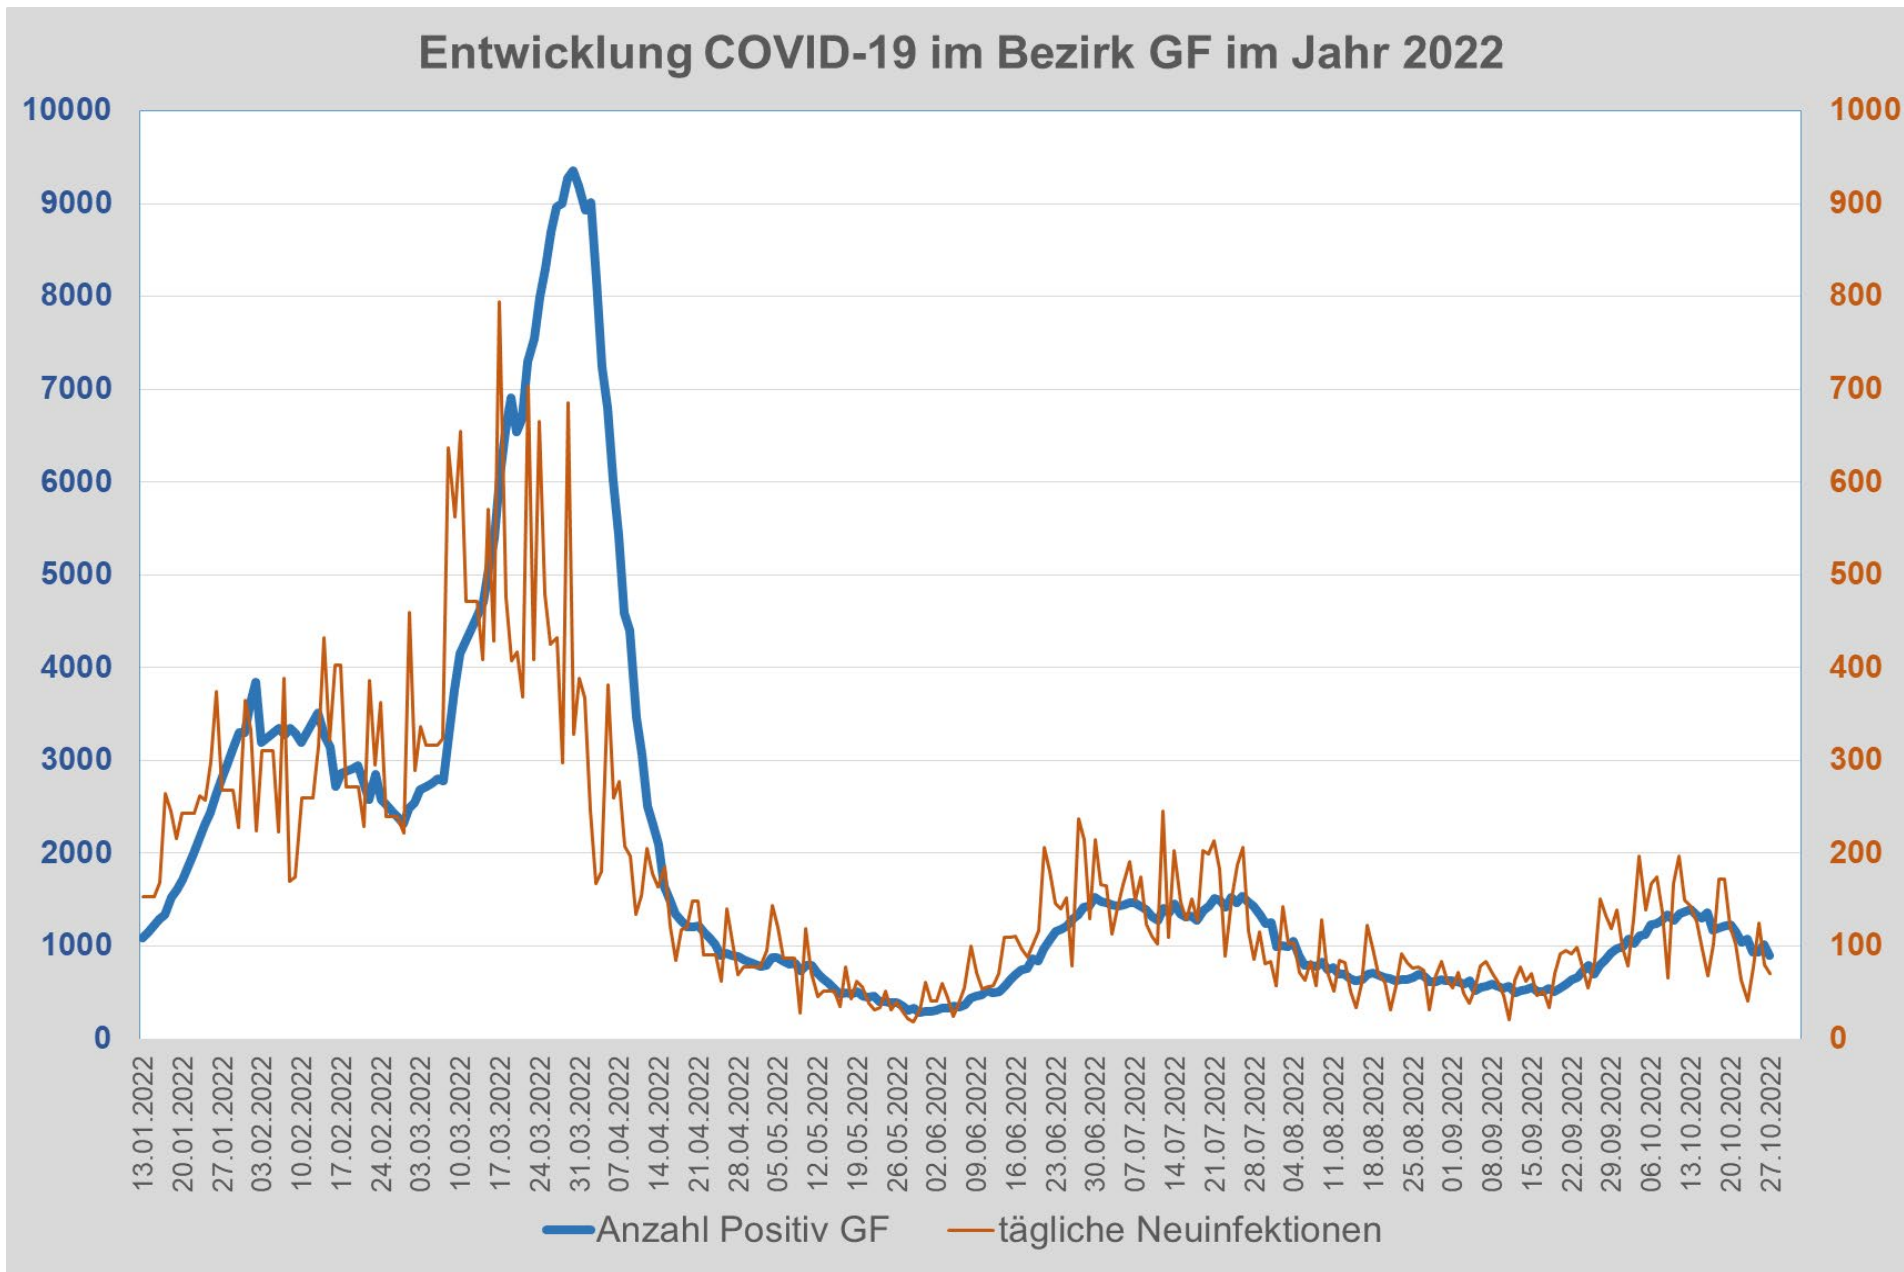

Neu-Infizierte in den letzten 7 Tagen im Bezirk Gänserndorf

Gemeinde	28.10.2022	21.10.2022	14.10.2022	07.10.2022	30.09.2022	23.09.2022
Aderklaa	1	1			1	
Andlersdorf		1	1	1		
Angern an der March	24	14	36	20	17	14
Auersthal	13	13	17	18	10	9
Bad Pirawarth	3	14	12	13	5	5
Deutsch-Wagram	54	80	87	66	56	40
Drösing	4	5	10	14	4	9
Dürnkrut	12	12	14	20	12	10
Ebenthal		7	7	5	7	2
Eckartsau	6	8	16	21	12	7
Engelhartstetten	16	13	20	23	17	8
Gänserndorf	44	90	109	92	64	52
Glinzendorf		1	1	2	2	
Groß-Enzersdorf	46	63	125	119	91	42
Groß-Schweinbarth	4	8	17	21	16	10
Großhofen			4	1		
Haringsee	11	16	15	8	6	2
Hauskirchen	6	15	10	18	3	4
Hohenau an der March	12	32	26	33	19	13
Hohenruppersdorf	6	4	4	12	4	5
Jedenspeigen	5	8	9	14	7	1
Lasee	23	22	35	34	25	6
Leopoldsdorf im Marchfelde	12	27	31	26	22	13
Mannsdorf an der Donau		1	4		1	2
Marchegg	15	27	40	31	13	26
Markgrafneusiedl	8	16	14	7	9	1
Matzen - Raggendorf	22	28	38	20	13	10
Neusiedl an der Zaya	8	12	5	7	4	3
Obersiebenbrunn	8	14	16	16	32	31
Orth an der Donau	17	41	28	27	32	9
Palterndorf - Dobermannsdorf	8	20	8	9	8	3
Parbasdorf	1	1			3	2
Prottes	7	9	18	16	8	2
Raasdorf	4	5	3	6	7	2
Ringelsdorf - Niederabsdorf	6	11	16	17	6	12
Schönkirchen - Reyersdorf	10	5	16	15	8	3
Spannberg	3	6	5	7	7	1
Strasshof an der Nordbahn	62	95	122	105	71	64
Sulz im Weinviertel	13	10	14	11	12	3
Untersiebenbrunn	12	16	16	8	11	6
Velm - Götzendorf	9	14	10	9	4	1
Weiden an der March	2	9	6		2	12
Weikendorf	6	10	18	14	18	9
Zistersdorf	36	52	32	42	45	27
	559	856	1035	948	714	481

täglicher Neuzugang im Bezirk Gänserndorf