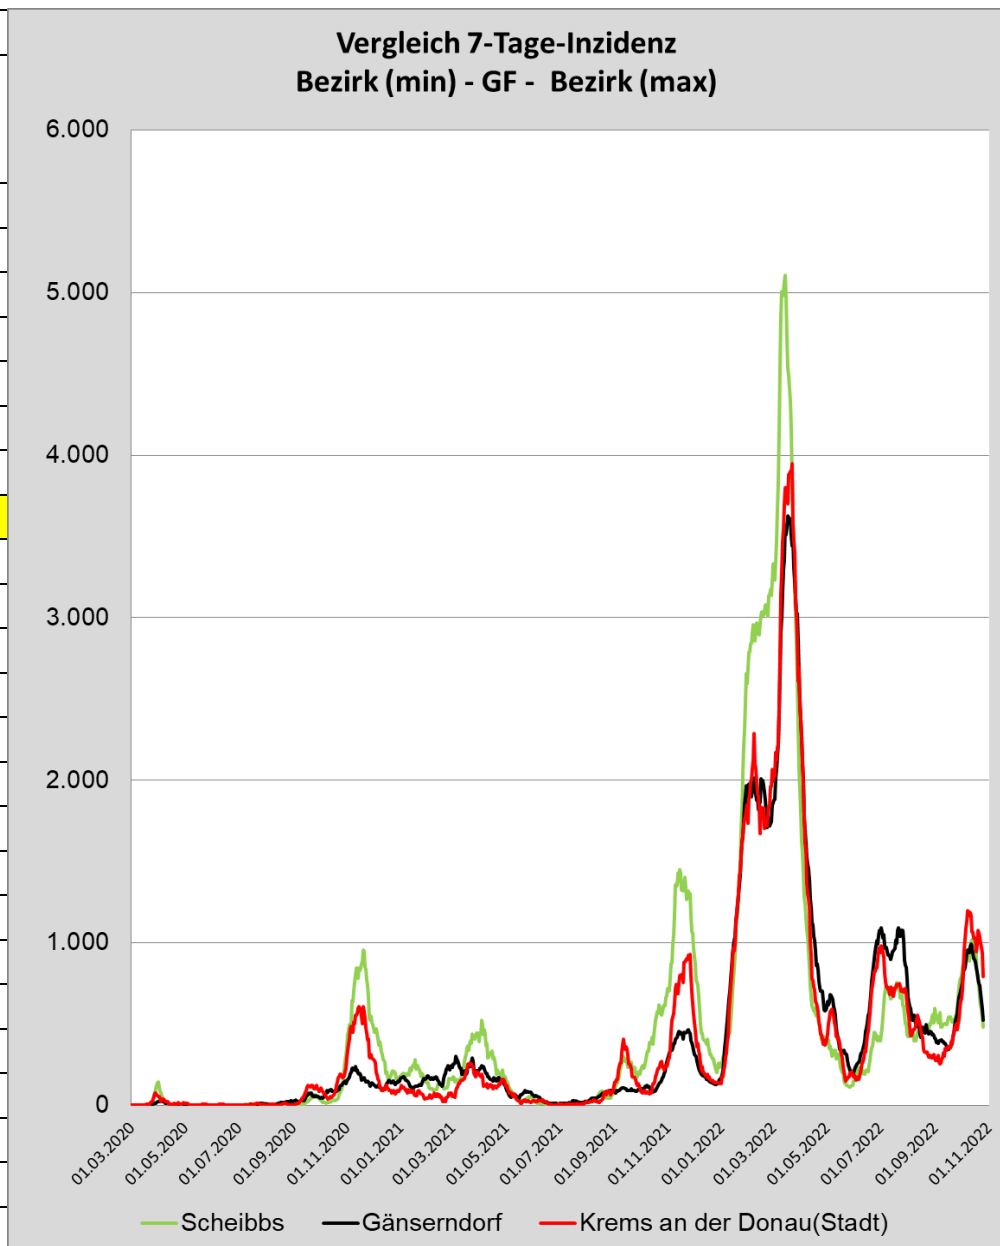

COVID-19 Analysen für den Bezirk Gänserndorf

Sortiert nach "7 Tage Inzidenz"				
Bezirk	1.708.140	Anzahl Fälle Summe pro 100k	7 Tage Inzidenz Fälle pro 100k	Anzahl Tote Summe pro 100k
Scheibbs	41.711	69.260	482	225
Wiener Neustadt(Stadt)	47.407	58.240	487	416
Lilienfeld	25.491	63.226	494	432
Hollabrunn	51.879	54.203	499	197
Amstetten	117.442	69.601	500	263
Waidhofen an der Ybbs(Stadt)	11.187	66.327	501	358
Neunkirchen	87.048	58.905	502	284
Gänserndorf	107.504	55.688	521	176
Wiener Neustadt(Land)	80.020	60.166	525	256
Gmünd	36.152	57.054	526	434
Baden	148.765	58.237	538	227
Bruck an der Leitha	107.297	58.615	542	201
Waidhofen an der Thaya	25.644	58.610	550	292
Mistelbach	76.641	55.375	564	136
Mödling	120.412	56.681	566	227
Horn	30.875	55.307	589	194
Tulln	107.723	56.761	589	194
Krems(Land)	56.840	60.602	598	185
Sankt Pölten(Stadt)	56.697	58.414	612	256
Zwettl	41.757	65.397	639	201
Melk	78.779	68.089	640	414
Korneuburg	92.442	57.168	662	157
Sankt Pölten(Land)	133.497	61.772	703	243
Krems an der Donau(Stadt)	24.930	55.768	790	297