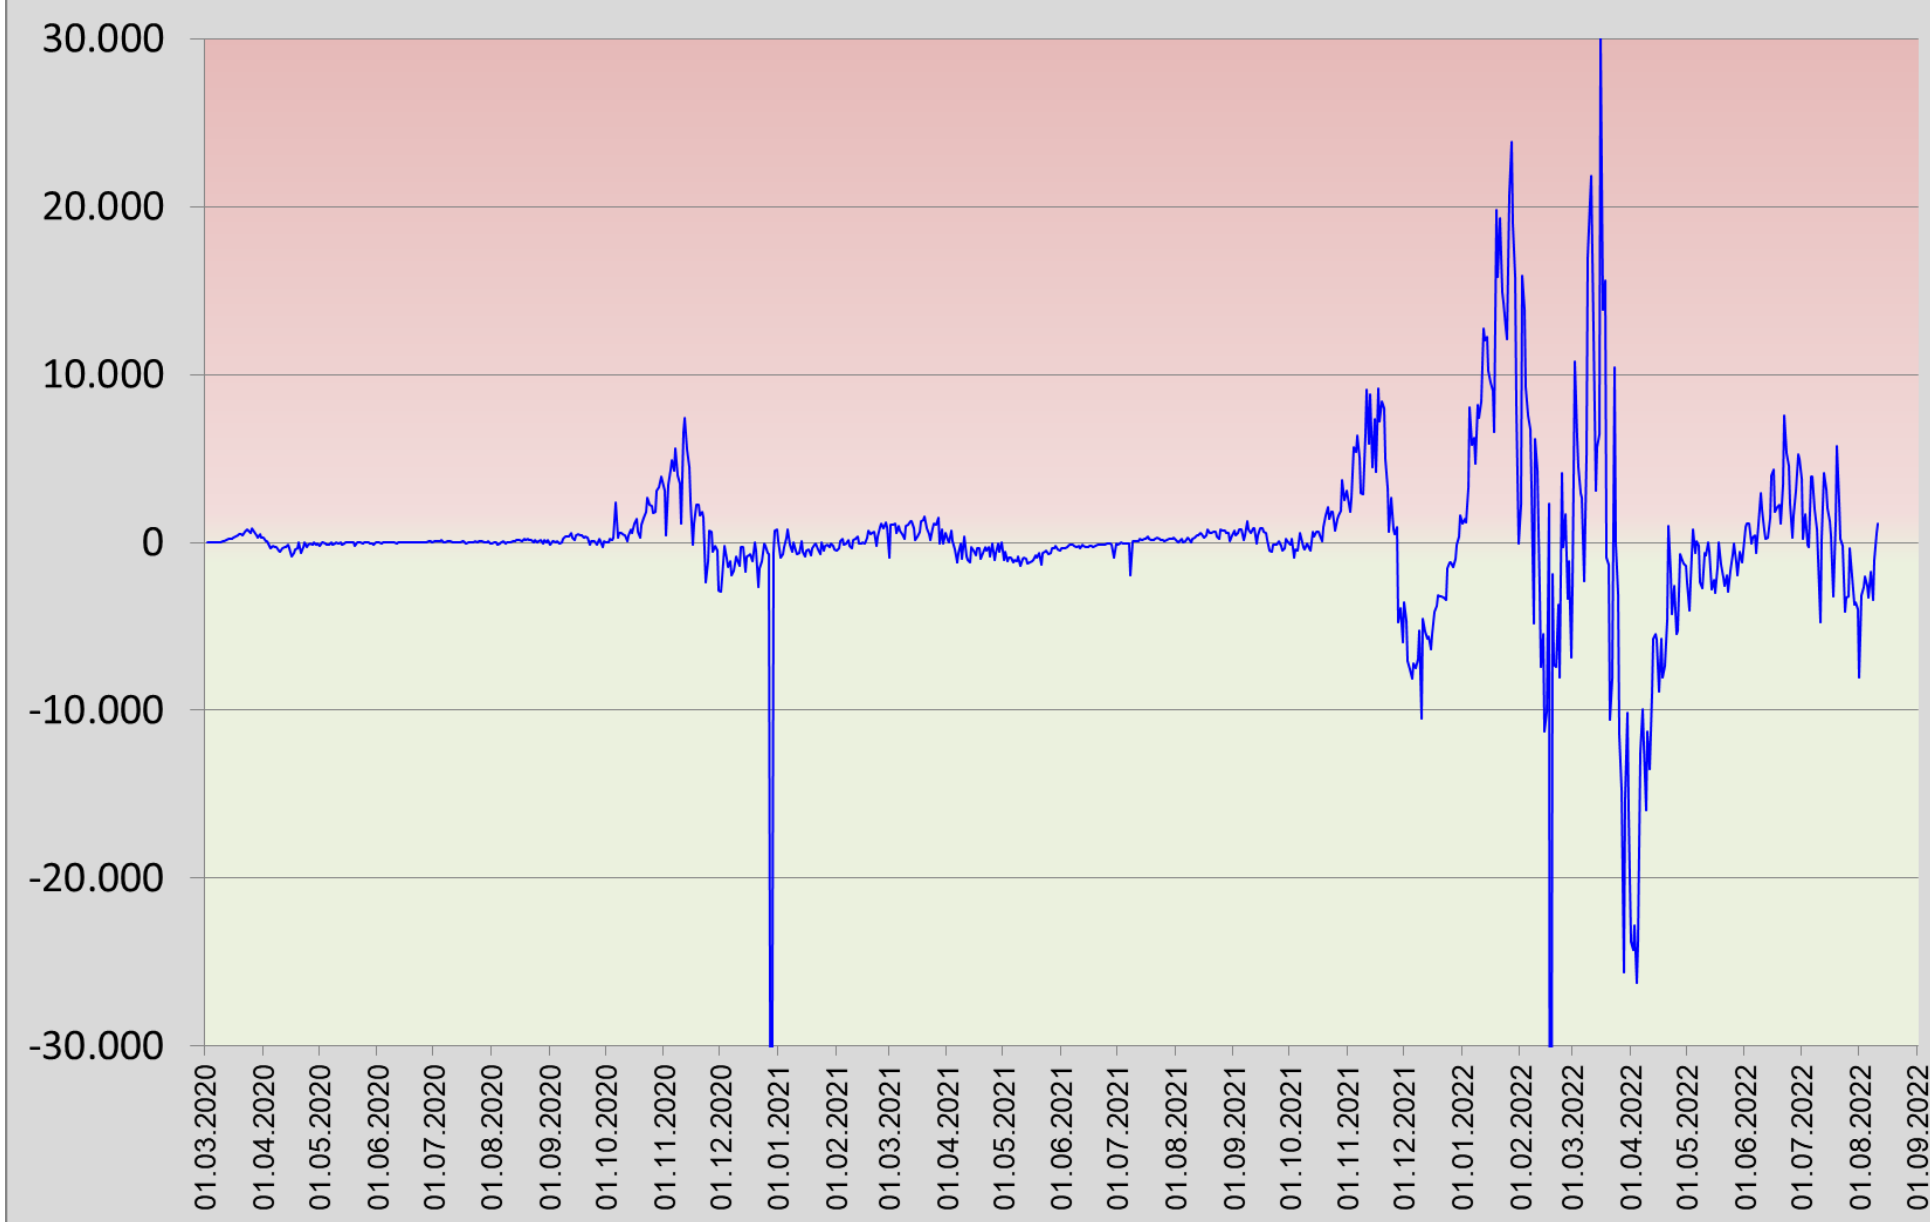

tägliche Veränderung der aktuell COVID-19 Infizierten (Ö)