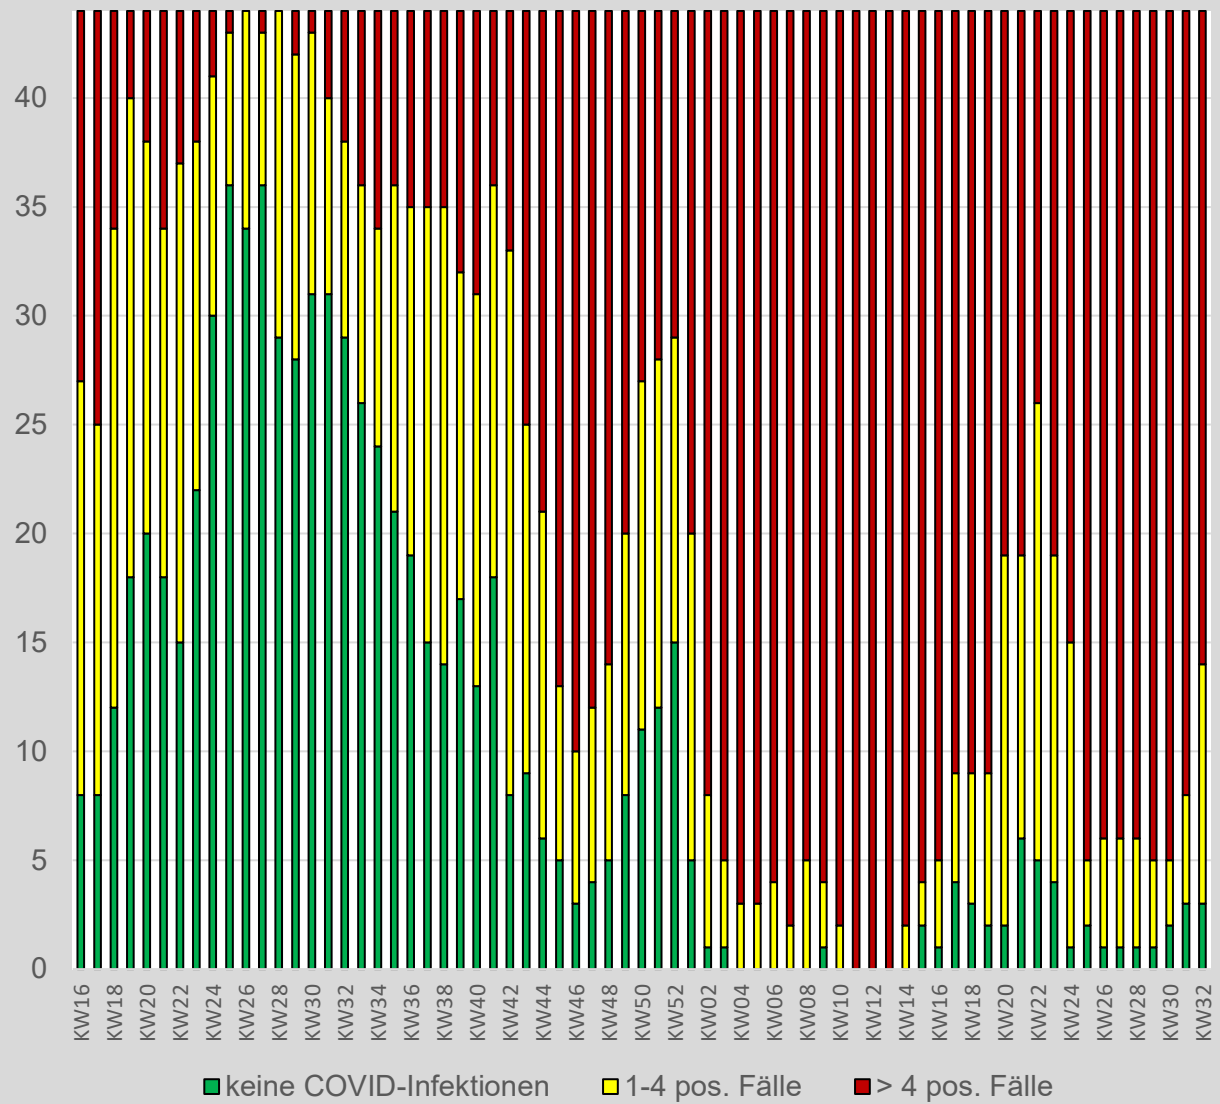

Gemeinden mit positiven COVID-19-Fällen