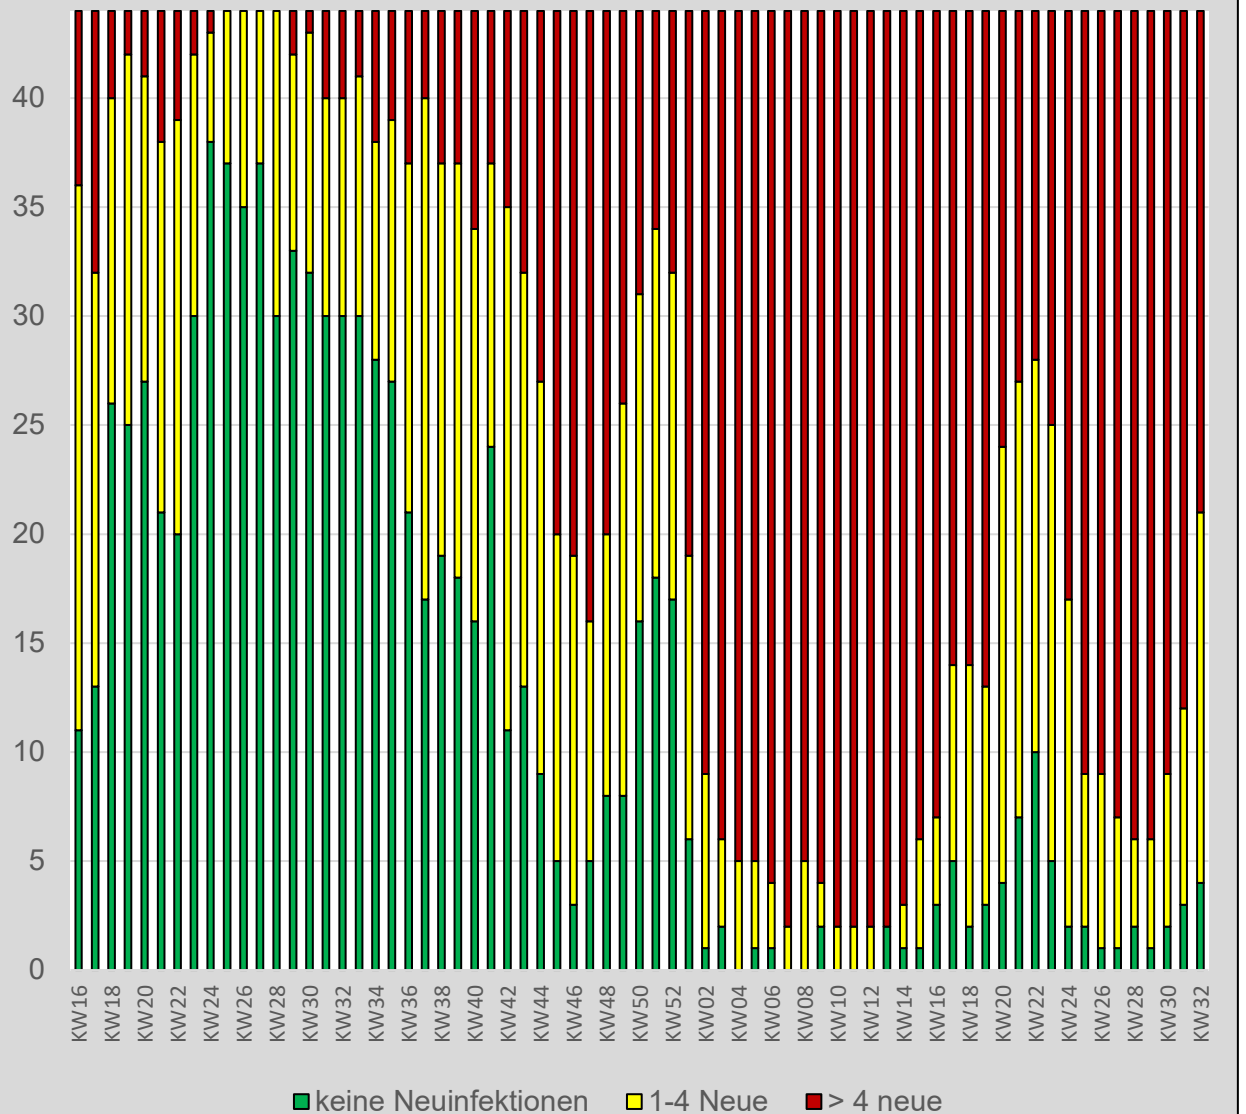

Gemeinden mit Zuwachs von COVID-19-Fällen

**die Anzahl der positiven COVID-19 Fälle
ist gesunken**

**die Anzahl der Gemeinden mit mehr als 4 positiven COVID-19 Fälle
ist gesunken**

**die Anzahl der Gemeinden ohne COVID-19 Fälle
ist gleich geblieben**

**die Anzahl der Neuinfektionen
ist gesunken**

**die Anzahl der Gemeinden mit mehr als 4 Neuinfektionen
ist gesunken**

**die Anzahl der Gemeinden ohne Neuinfektionen
ist gestiegen**