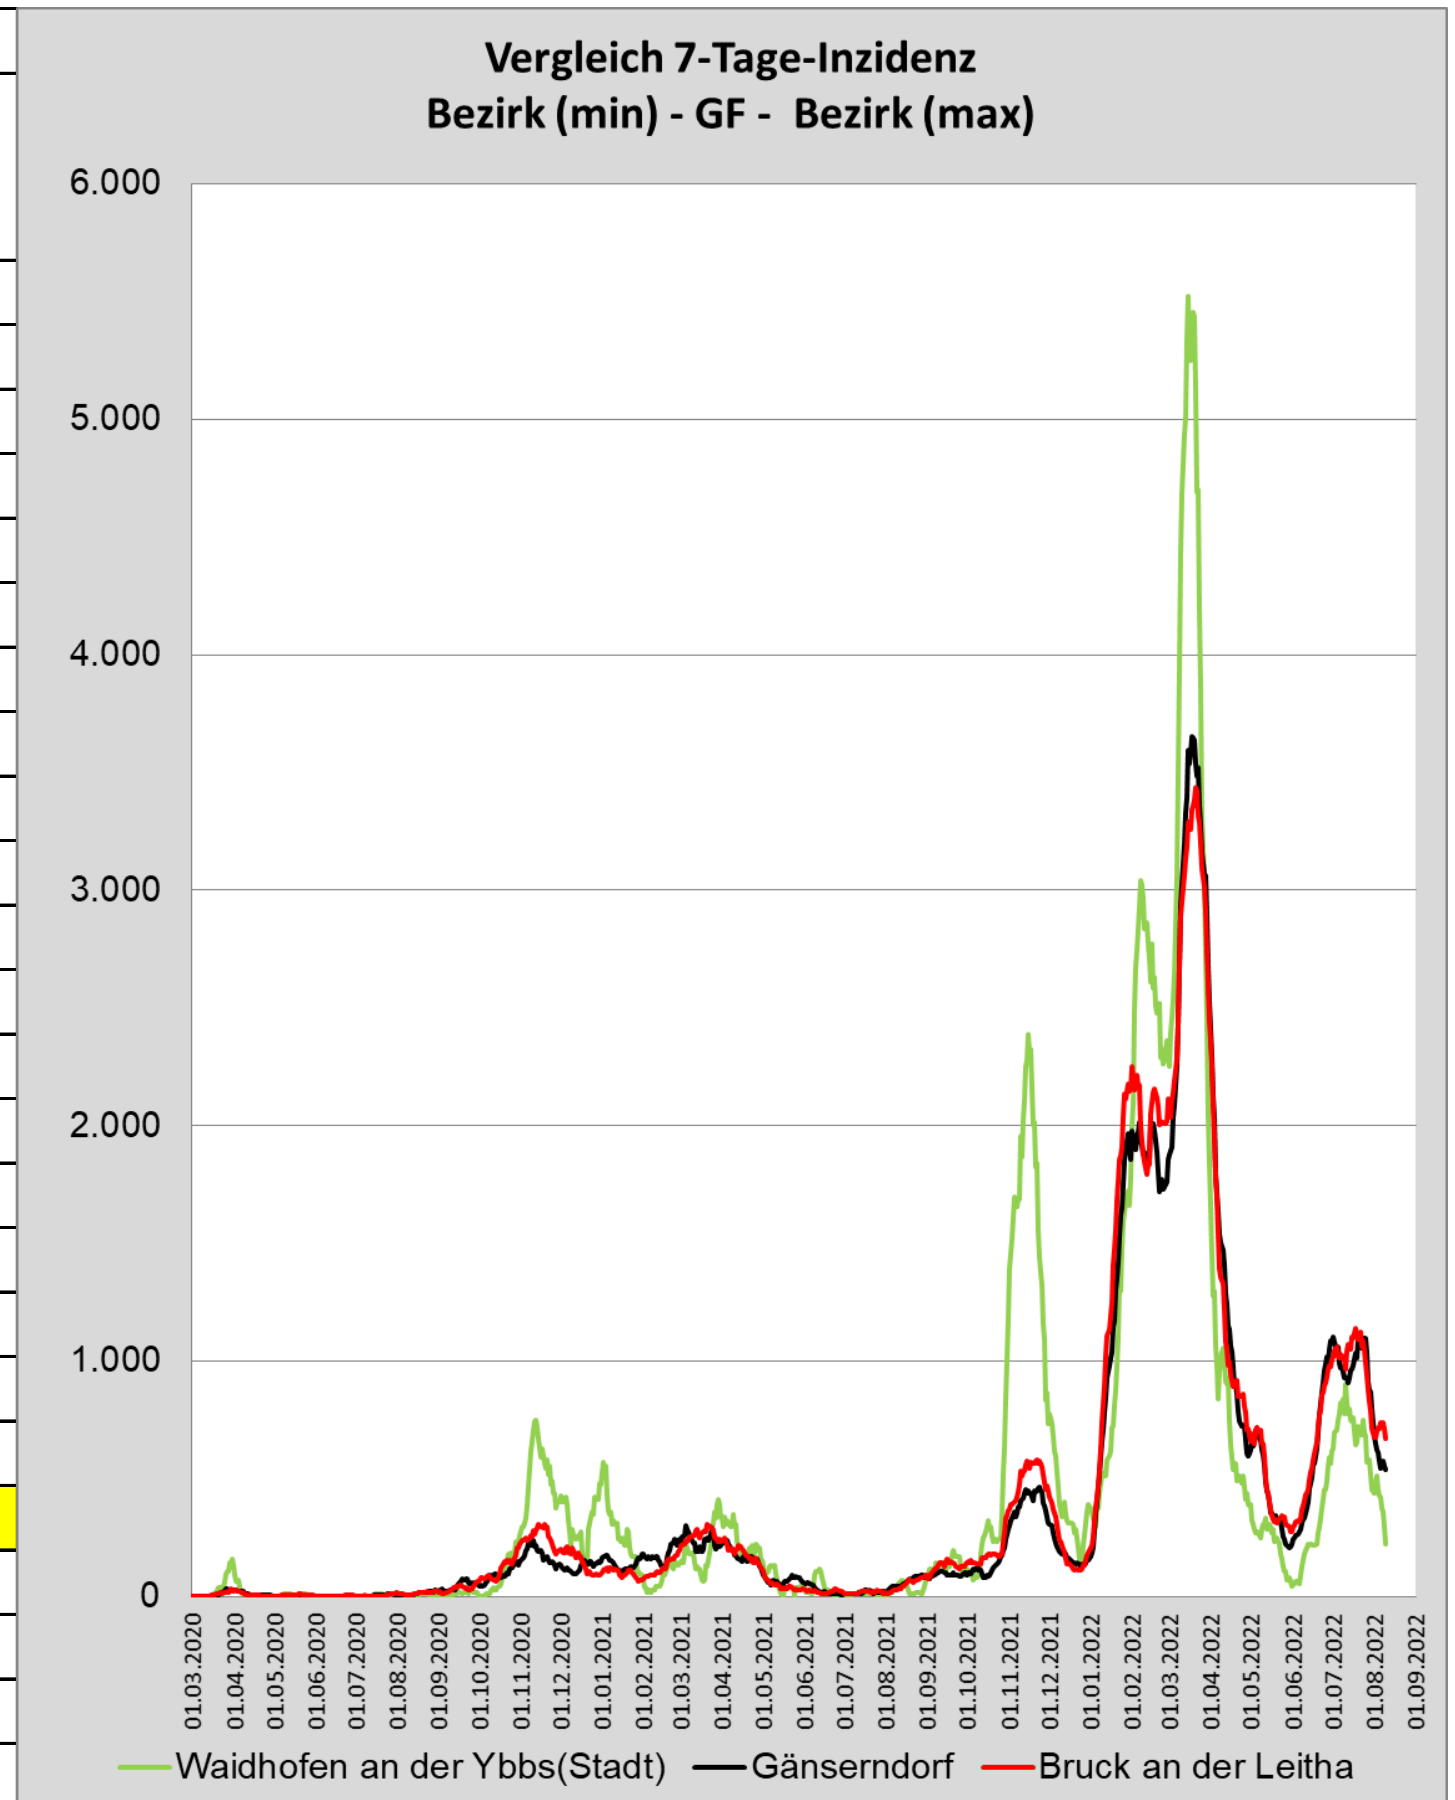

COVID-19 Analysen für den Bezirk Gänserndorf

Sortiert nach "7 Tage Inzidenz"				
Bezirk	1.708.140	Anzahl Fälle Summe pro 100k	7 Tage Inzidenz Fälle pro 100k	Anzahl Tote Summe pro 100k
Waidhofen an der Ybbs(Stadt)	11.187	59.587	223	358
Gmünd	36.152	51.427	304	420
Horn	30.875	49.623	314	194
Zwettl	41.757	59.123	319	201
Waidhofen an der Thaya	25.644	52.262	335	281
Lilienfeld	25.491	57.424	349	443
Krems(Land)	56.840	54.358	385	176
Scheibbs	41.711	62.909	427	228
Melk	78.779	60.451	433	380
Amstetten	117.442	62.874	444	262
Hollabrunn	51.879	48.310	455	183
Mistelbach	76.641	49.382	461	132
Sankt Pölten(Stadt)	56.697	51.969	501	245
Baden	148.765	52.450	501	221
Neunkirchen	87.048	52.777	507	285
Sankt Pölten(Land)	133.497	54.502	509	233
Wiener Neustadt(Stadt)	47.407	52.950	515	392
Krems an der Donau(Stadt)	24.930	49.426	521	293
Wiener Neustadt(Land)	80.020	54.328	525	249
Gänserndorf	107.504	49.821	537	165
Mödling	120.412	50.169	573	225
Tulln	107.723	49.910	577	192
Korneuburg	92.442	50.106	641	154
Bruck an der Leitha	107.297	52.209	672	201