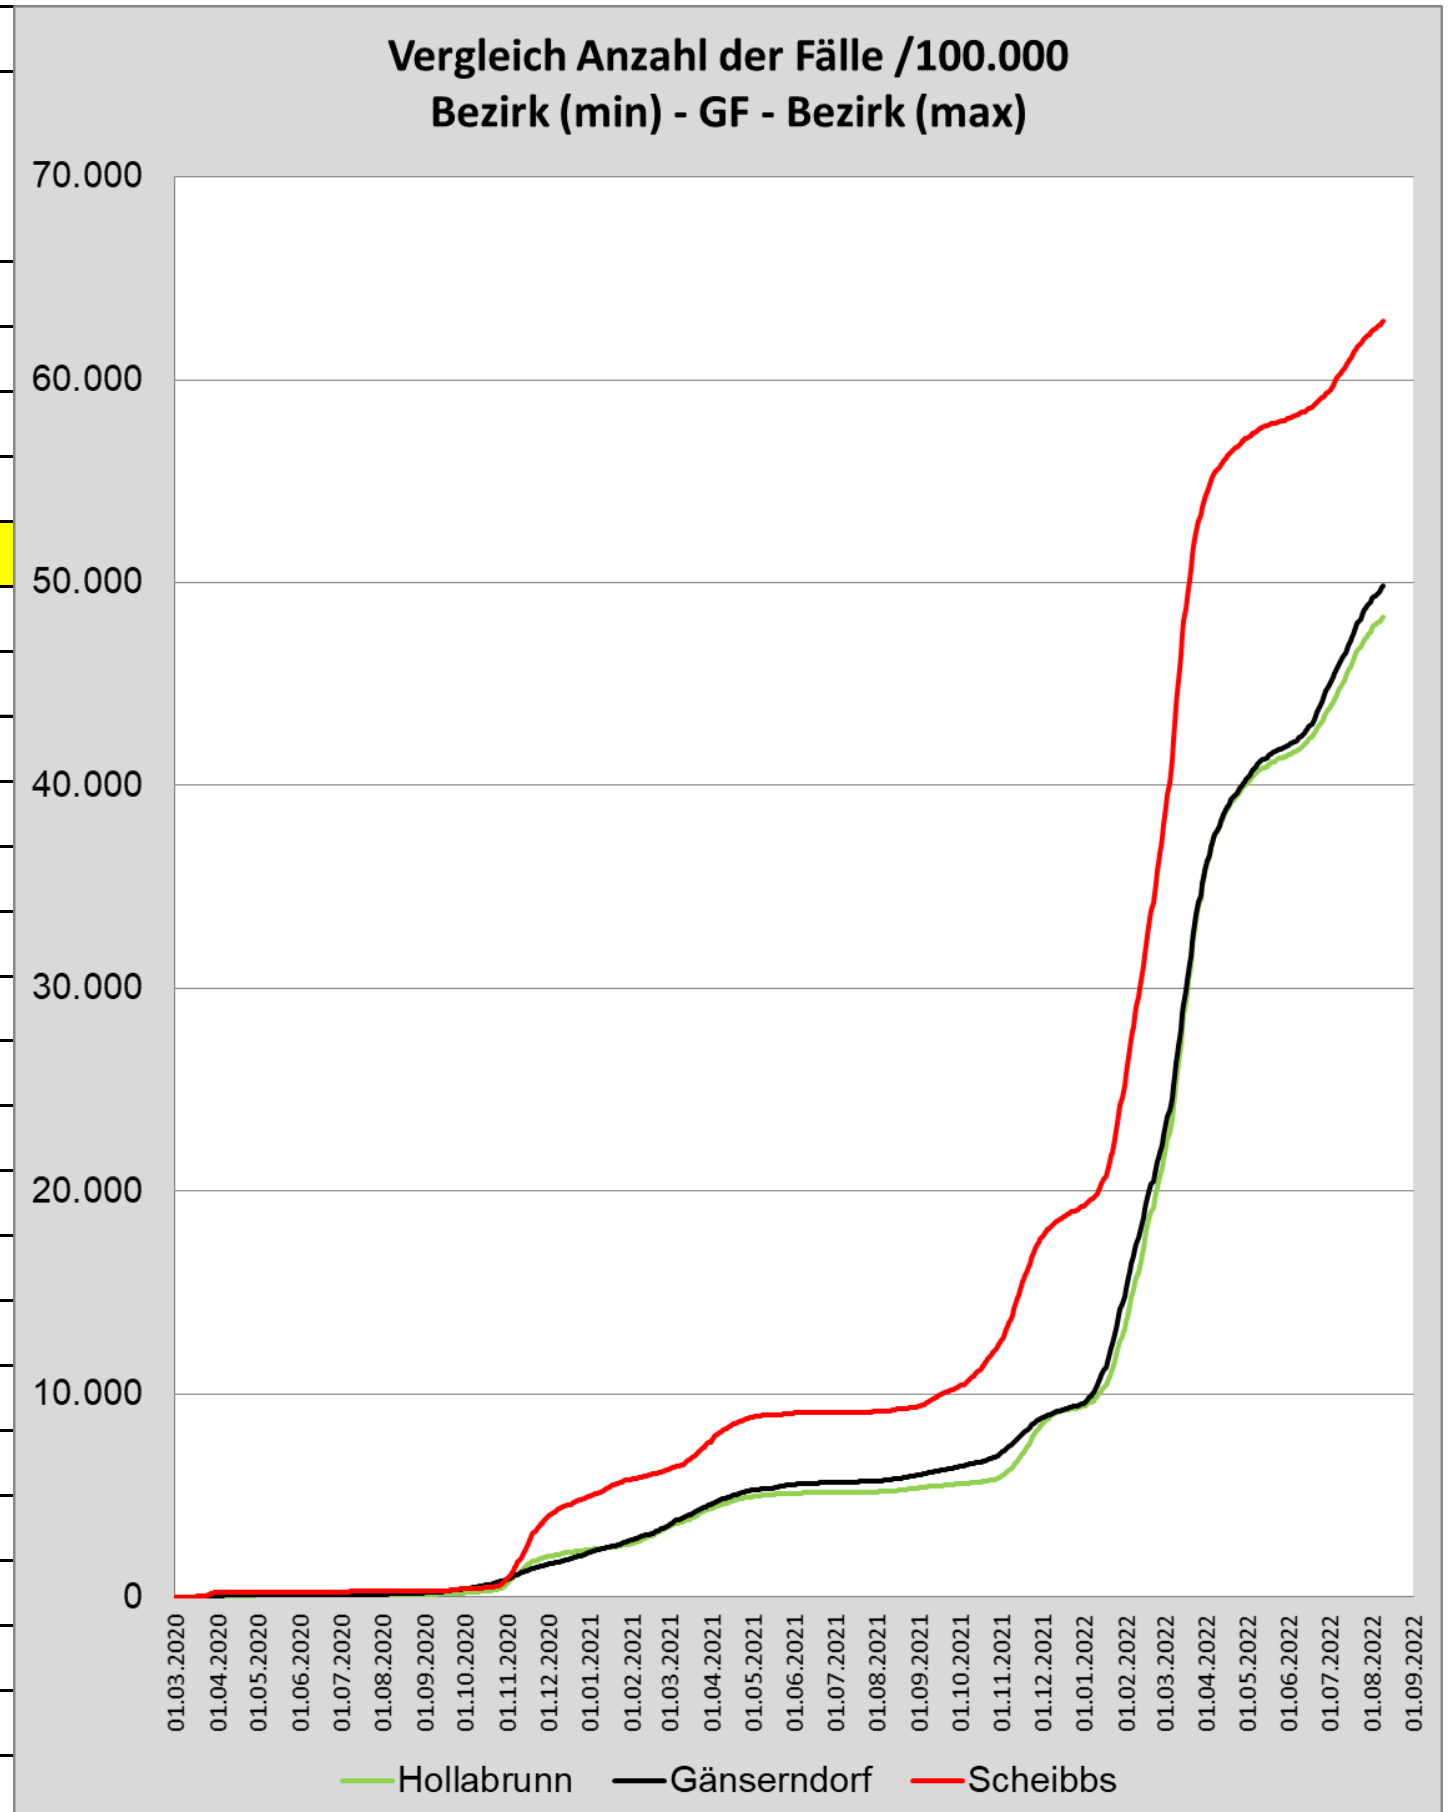

COVID-19 Analysen für den Bezirk Gänserndorf

Sortiert nach "Anzahl Fälle pro 100.000 Einwohner"				
Bezirk	1.708.140	Anzahl Fälle Summe pro 100k	7 Tage Inzidenz Fälle pro 100k	Anzahl Tote Summe pro 100k
Hollabrunn	51.879	48.310	455	183
Mistelbach	76.641	49.382	461	132
Krems an der Donau(Stadt)	24.930	49.426	521	293
Horn	30.875	49.623	314	194
Gänserndorf	107.504	49.821	537	165
Tulln	107.723	49.910	577	192
Korneuburg	92.442	50.106	641	154
Mödling	120.412	50.169	573	225
Gmünd	36.152	51.427	304	420
Sankt Pölten(Stadt)	56.697	51.969	501	245
Bruck an der Leitha	107.297	52.209	672	201
Waidhofen an der Thaya	25.644	52.262	335	281
Baden	148.765	52.450	501	221
Neunkirchen	87.048	52.777	507	285
Wiener Neustadt(Stadt)	47.407	52.950	515	392
Wiener Neustadt(Land)	80.020	54.328	525	249
Krems(Land)	56.840	54.358	385	176
Sankt Pölten(Land)	133.497	54.502	509	233
Lilienfeld	25.491	57.424	349	443
Zwettl	41.757	59.123	319	201
Waidhofen an der Ybbs(Stadt)	11.187	59.587	223	358
Melk	78.779	60.451	433	380
Amstetten	117.442	62.874	444	262
Scheibbs	41.711	62.909	427	228