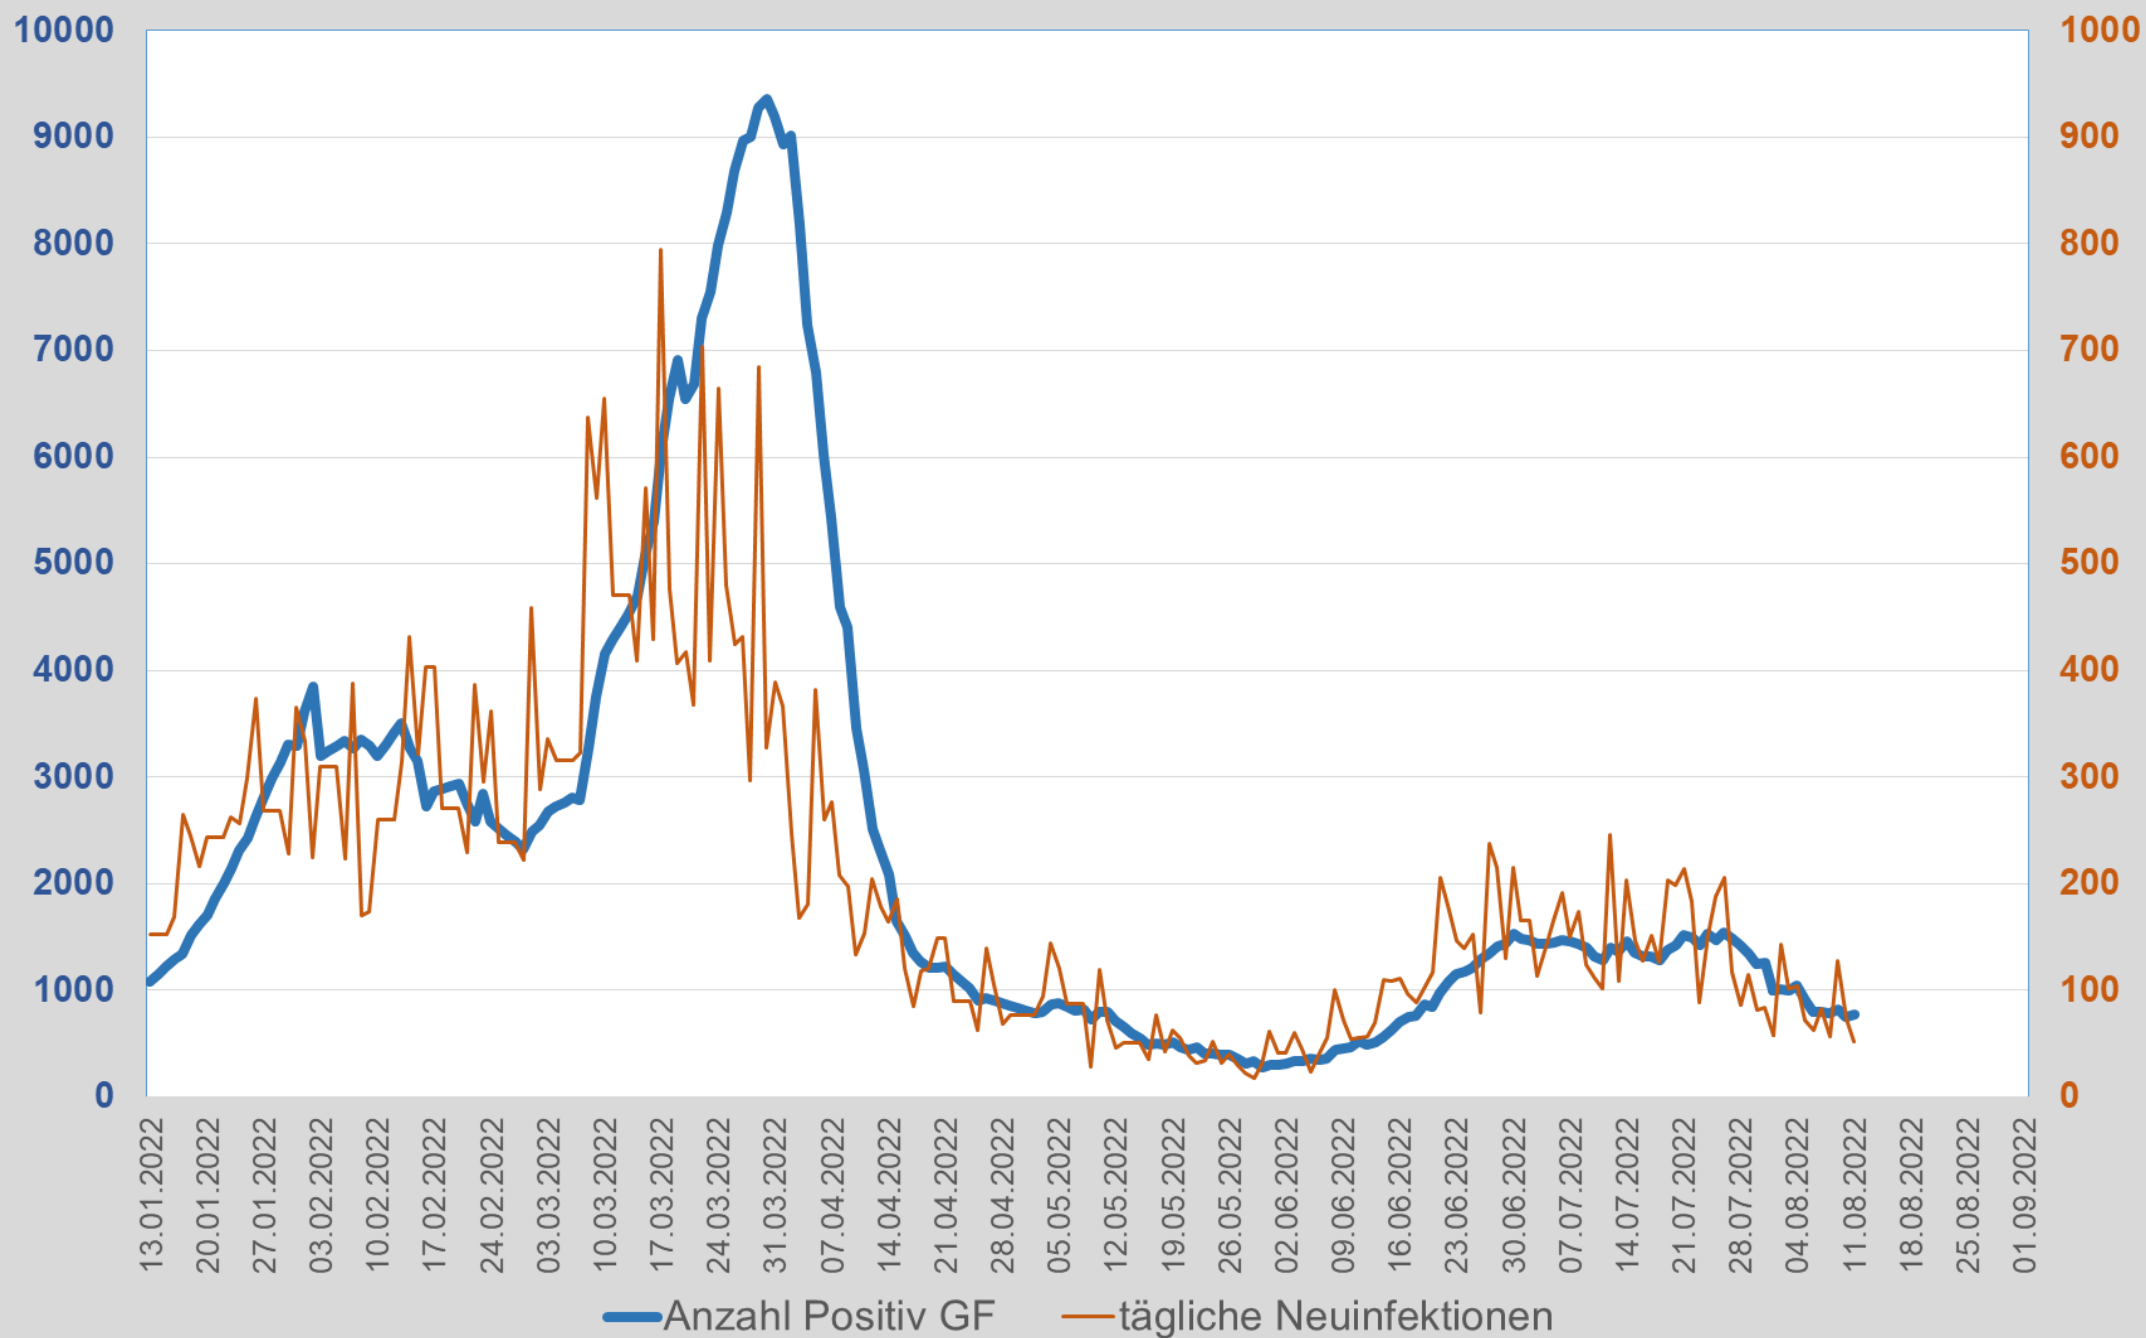

Neu-Infizierte in den letzten 7 Tagen im Bezirk Gänserndorf

Gemeinde	05.08.2022	05.08.2022	29.07.2022	22.07.2022	08.07.2022	08.07.2022
Aderklaa		1		2		5
Andlersdorf			2	1	1	1
Angern an der March	22	34	35	38	39	24
Auersthal	10	8	10	15	15	14
Bad Pirawarth	17	9	13	9	10	9
Deutsch-Wagram	41	73	118	116	93	82
Drösing	2	6	2	11	11	6
Dürnkrut	10	15	22	24	29	34
Ebenthal	1	6	11	10	11	10
Eckartsau	8	11	8	7	12	11
Engelhartstetten	18	7	18	16	10	28
Gänserndorf	69	96	114	145	131	120
Glinzendorf	1	1	3	5		1
Groß-Enzersdorf	73	56	105	137	112	130
Groß-Schweinbarth	4	12	13	9	25	19
Großhofen			1	2	1	
Haringsee	5	12	7	13	10	11
Hauskirchen	1	1	11	15	20	9
Hohenau an der March	18	28	32	42	36	32
Hohenruppersdorf	1	3	5	7	24	27
Jedenspeigen	2	2	8	10	14	9
Lasee	14	15	21	25	30	24
Leopoldsdorf im Marchfelde	14	12	25	22	25	25
Mannsdorf an der Donau	1	3	2	2	1	4
Marchegg	11	21	28	36	12	20
Markgrafneusiedl	4	7	7	3	13	14
Matzen - Raggendorf	7	12	36	38	18	26
Neusiedl an der Zaya	1	4	15	23	23	8
Obersiebenbrunn	14	5	12	18	15	19
Orth an der Donau	9	15	9	27	19	15
Palterndorf - Dobermannsdorf		7	2	11	8	17
Parbasdorf	1				1	1
Prottes	10	11	13	13	9	14
Raasdorf	2	3	4	6	9	2
Ringelsdorf - Niederabsdorf	8	3	6	17	13	14
Schönkirchen - Reyersdorf	18	15	32	17	18	22
Spannberg	2	9	15	20	19	4
Strasshof an der Nordbahn	77	87	140	143	112	152
Sulz im Weinviertel	3	10	10	10	16	13
Untersiebenbrunn	4	10	20	15	12	20
Velm - Götzendorf	2	7	7	13	10	9
Weiden an der March	3	9	10	9	12	11
Weikendorf	7	15	18	18	15	16
Zistersdorf	12	21	44	48	53	57
	527	682	1014	1168	1067	1089

täglicher Neuzugang im Bezirk Gänserndorf

Entwicklung COVID-19 im Bezirk GF im Jahr 2022