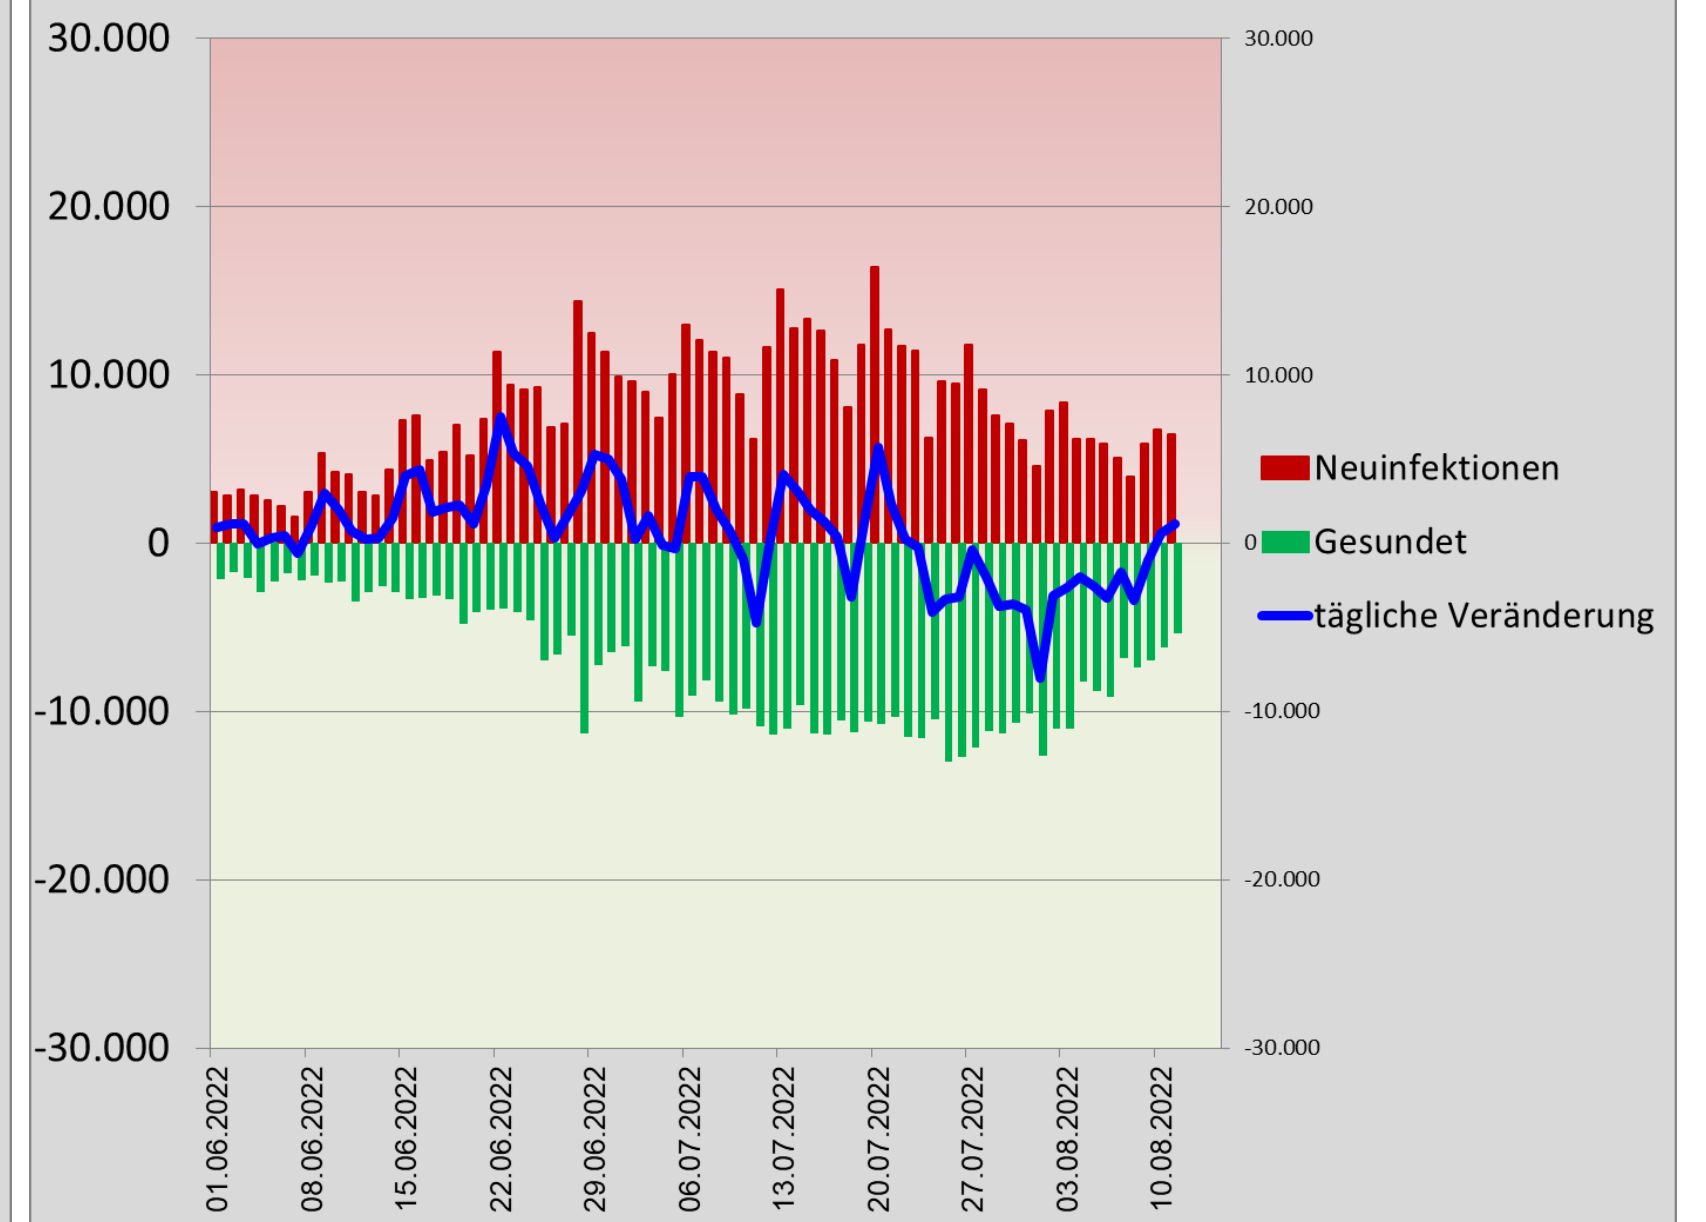

## COVID-19 Analysen für den Bezirk Gänserndorf

Sortiert nach "7 Tage Inzidenz"				
Bezirk	1.708.140	Anzahl Fälle Summe pro 100k	7 Tage Inzidenz Fälle pro 100k	Anzahl Tote Summe pro 100k
Waidhofen an der Ybbs(Stadt)	11.187	59.587	223	358
Gmünd	36.152	51.427	304	420
Horn	30.875	49.623	314	194
Zwettl	41.757	59.123	319	201
Waidhofen an der Thaya	25.644	52.262	335	281
Lilienfeld	25.491	57.424	349	443
Krems(Land)	56.840	54.358	385	176
Scheibbs	41.711	62.909	427	228
Melk	78.779	60.451	433	380
Amstetten	117.442	62.874	444	262
Hollabrunn	51.879	48.310	455	183
Mistelbach	76.641	49.382	461	132
Sankt Pölten(Stadt)	56.697	51.969	501	245
Baden	148.765	52.450	501	221
Neunkirchen	87.048	52.777	507	285
Sankt Pölten(Land)	133.497	54.502	509	233
Wiener Neustadt(Stadt)	47.407	52.950	515	392
Krems an der Donau(Stadt)	24.930	49.426	521	293
Wiener Neustadt(Land)	80.020	54.328	525	249
<b>Gänserndorf</b>	<b>107.504</b>	<b>49.821</b>	<b>537</b>	<b>165</b>
Mödling	120.412	50.169	573	225
Tulln	107.723	49.910	577	192
Korneuburg	92.442	50.106	641	154
Bruck an der Leitha	107.297	52.209	672	201

tägliche Veränderung der aktuell COVID-19 Infizierten (Ö)

tägliche Neuinfektionen / Gesundungen (Ö, seit 01.06)