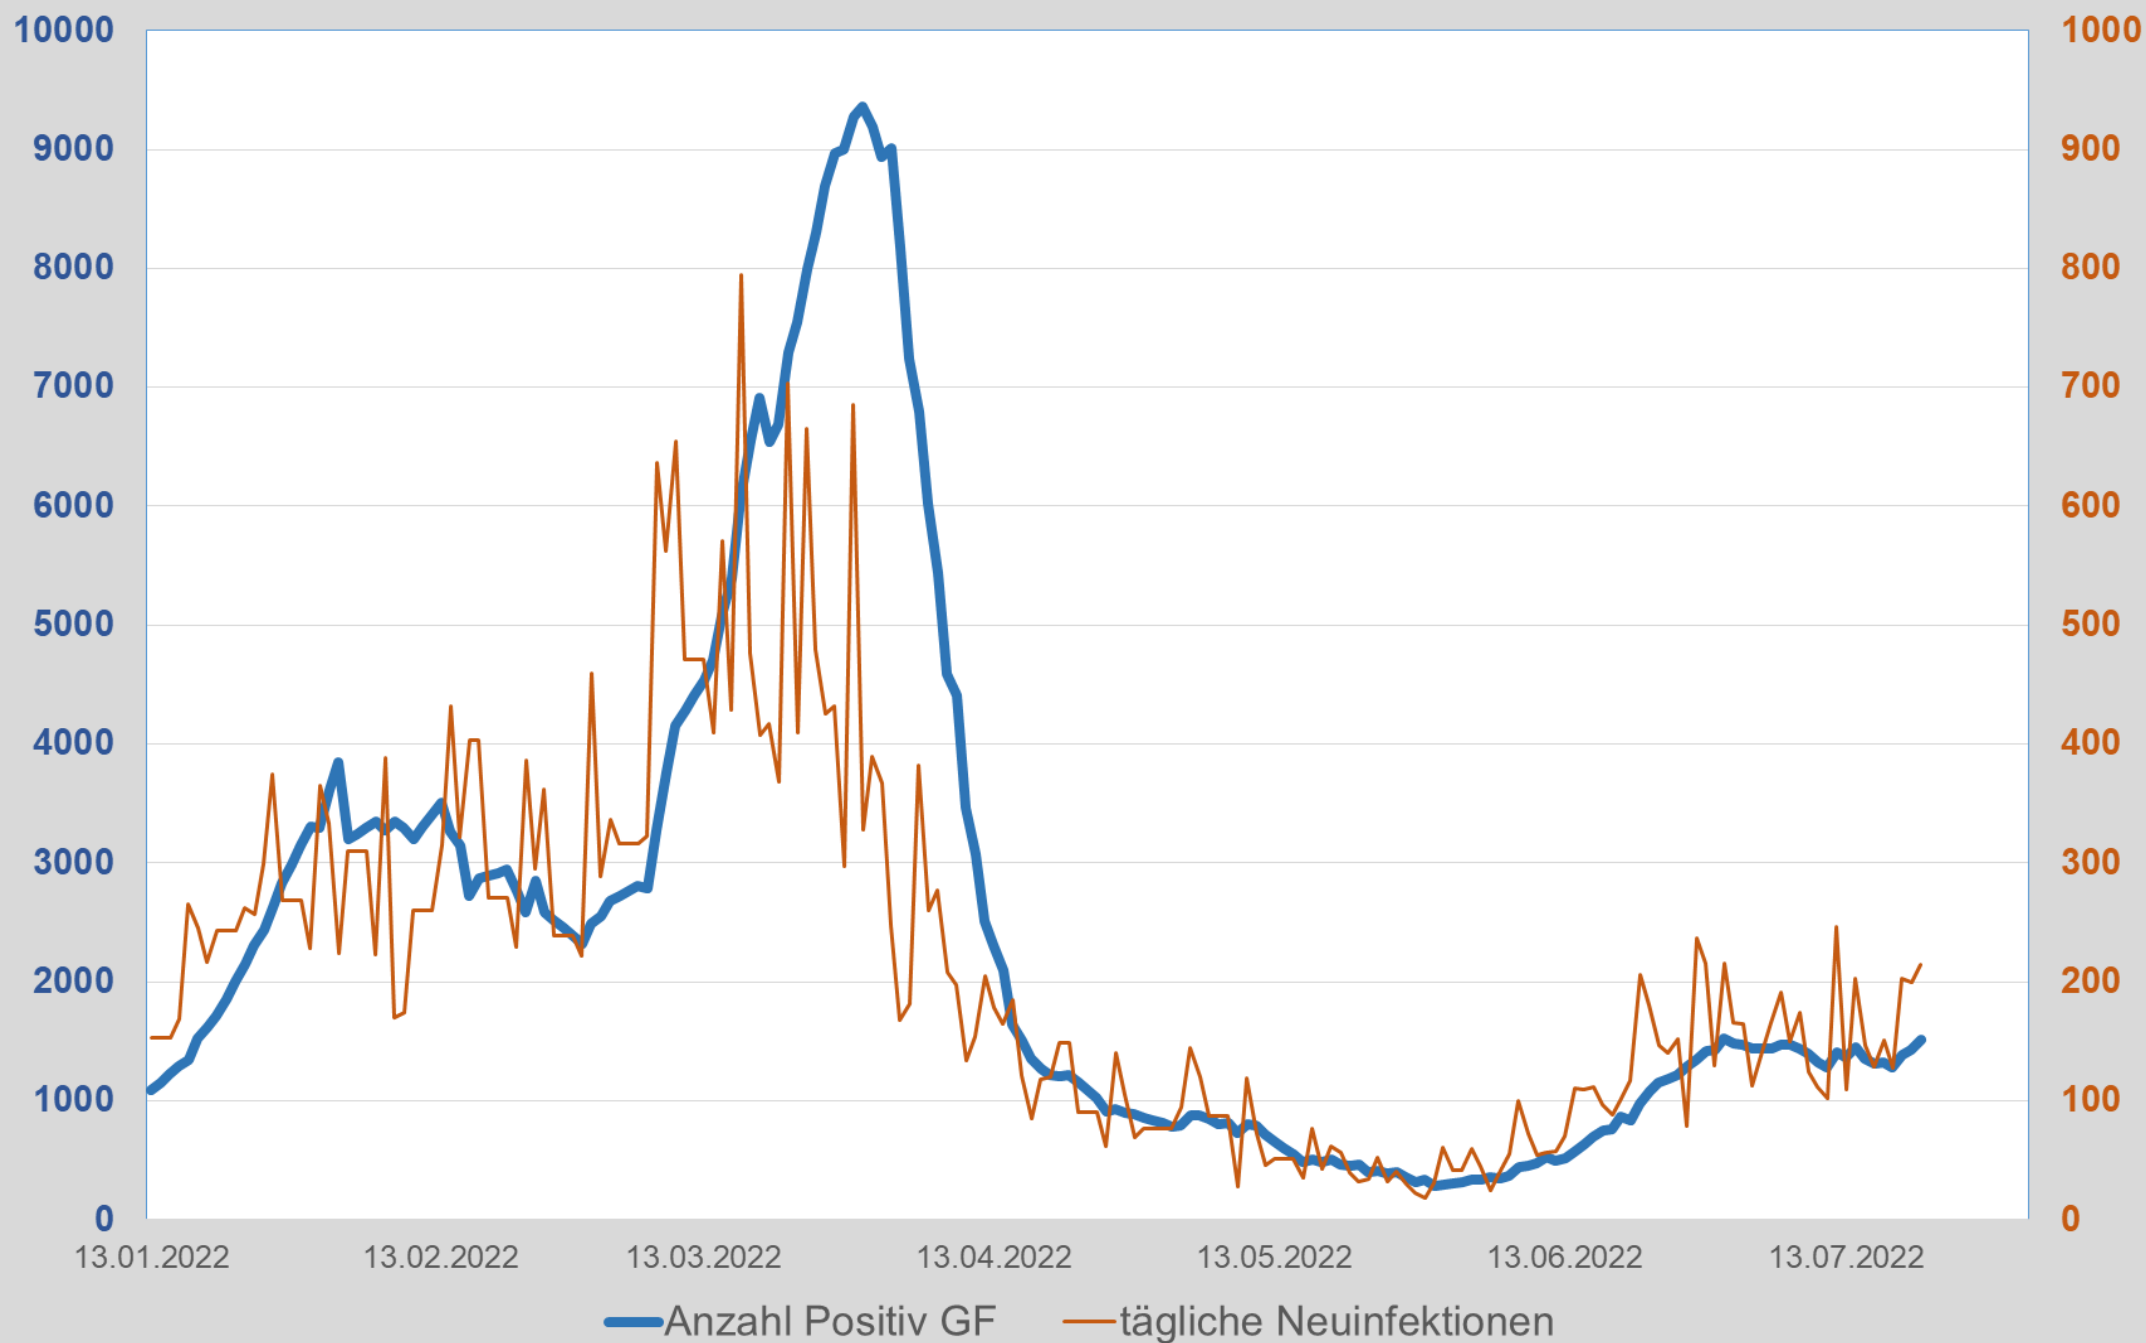

Neu-Infizierte in den letzten 7 Tagen im Bezirk Gänserndorf

Gemeinde	22.07.2022	08.07.2022	08.07.2022	01.07.2022	24.06.2022	17.06.2022
Aderklaa	2		5	2	3	3
Andlersdorf	1	1	1	2	4	5
Angern an der March	38	39	24	37	21	19
Auersthal	15	15	14	12	15	10
Bad Pirawarth	9	10	9	17	10	15
Deutsch-Wagram	116	93	82	88	74	48
Drösing	11	11	6	22	8	3
Dürnkrut	24	29	34	27	14	8
Ebenthal	10	11	10	18	11	3
Eckartsau	7	12	11	3	7	3
Engelhartstetten	16	10	28	20	28	27
Gänserndorf	145	131	120	125	96	44
Glinzendorf	5		1	3	2	
Groß-Enzersdorf	137	112	130	124	112	98
Groß-Schweinbarth	9	25	19	9	2	2
Großhofen	2	1				
Haringsee	13	10	11	11	22	5
Hauskirchen	15	20	9	10	5	1
Hohenau an der March	42	36	32	25	15	9
Hohenruppersdorf	7	24	27	20	13	3
Jedenspeigen	10	14	9	20	12	10
Lasee	25	30	24	31	32	29
Leopoldsdorf im Marchfelde	22	25	25	21	17	18
Mannsdorf an der Donau	2	1	4	1	5	1
Marchegg	36	12	20	29	29	15
Markgrafneusiedl	3	13	14	12	12	10
Matzen - Raggendorf	38	18	26	24	20	5
Neusiedl an der Zaya	23	23	8	16	15	4
Obersiebenbrunn	18	15	19	25	15	6
Orth an der Donau	27	19	15	21	29	7
Palterndorf - Dobermannsdorf	11	8	17	16	4	3
Parbasdorf		1	1	1		1
Prottes	13	9	14	49	31	8
Raasdorf	6	9	2	8	7	5
Ringelsdorf - Niederabsdorf	17	13	14	19	8	2
Schönkirchen - Reyersdorf	17	18	22	22	28	6
Spannberg	20	19	4	9	6	3
Strasshof an der Nordbahn	143	112	152	171	111	76
Sulz im Weinviertel	10	16	13	15	9	5
Untersiebenbrunn	15	12	20	8	12	8
Velm - Götzendorf	13	10	9	2	4	2
Weiden an der March	9	12	11	4	3	2
Weikendorf	18	15	16	19	13	13
Zistersdorf	48	53	57	83	51	20
	1168	1067	1089	1201	935	565

täglicher Neuzugang im Bezirk Gänserndorf

Entwicklung COVID-19 im Bezirk GF im Jahr 2022