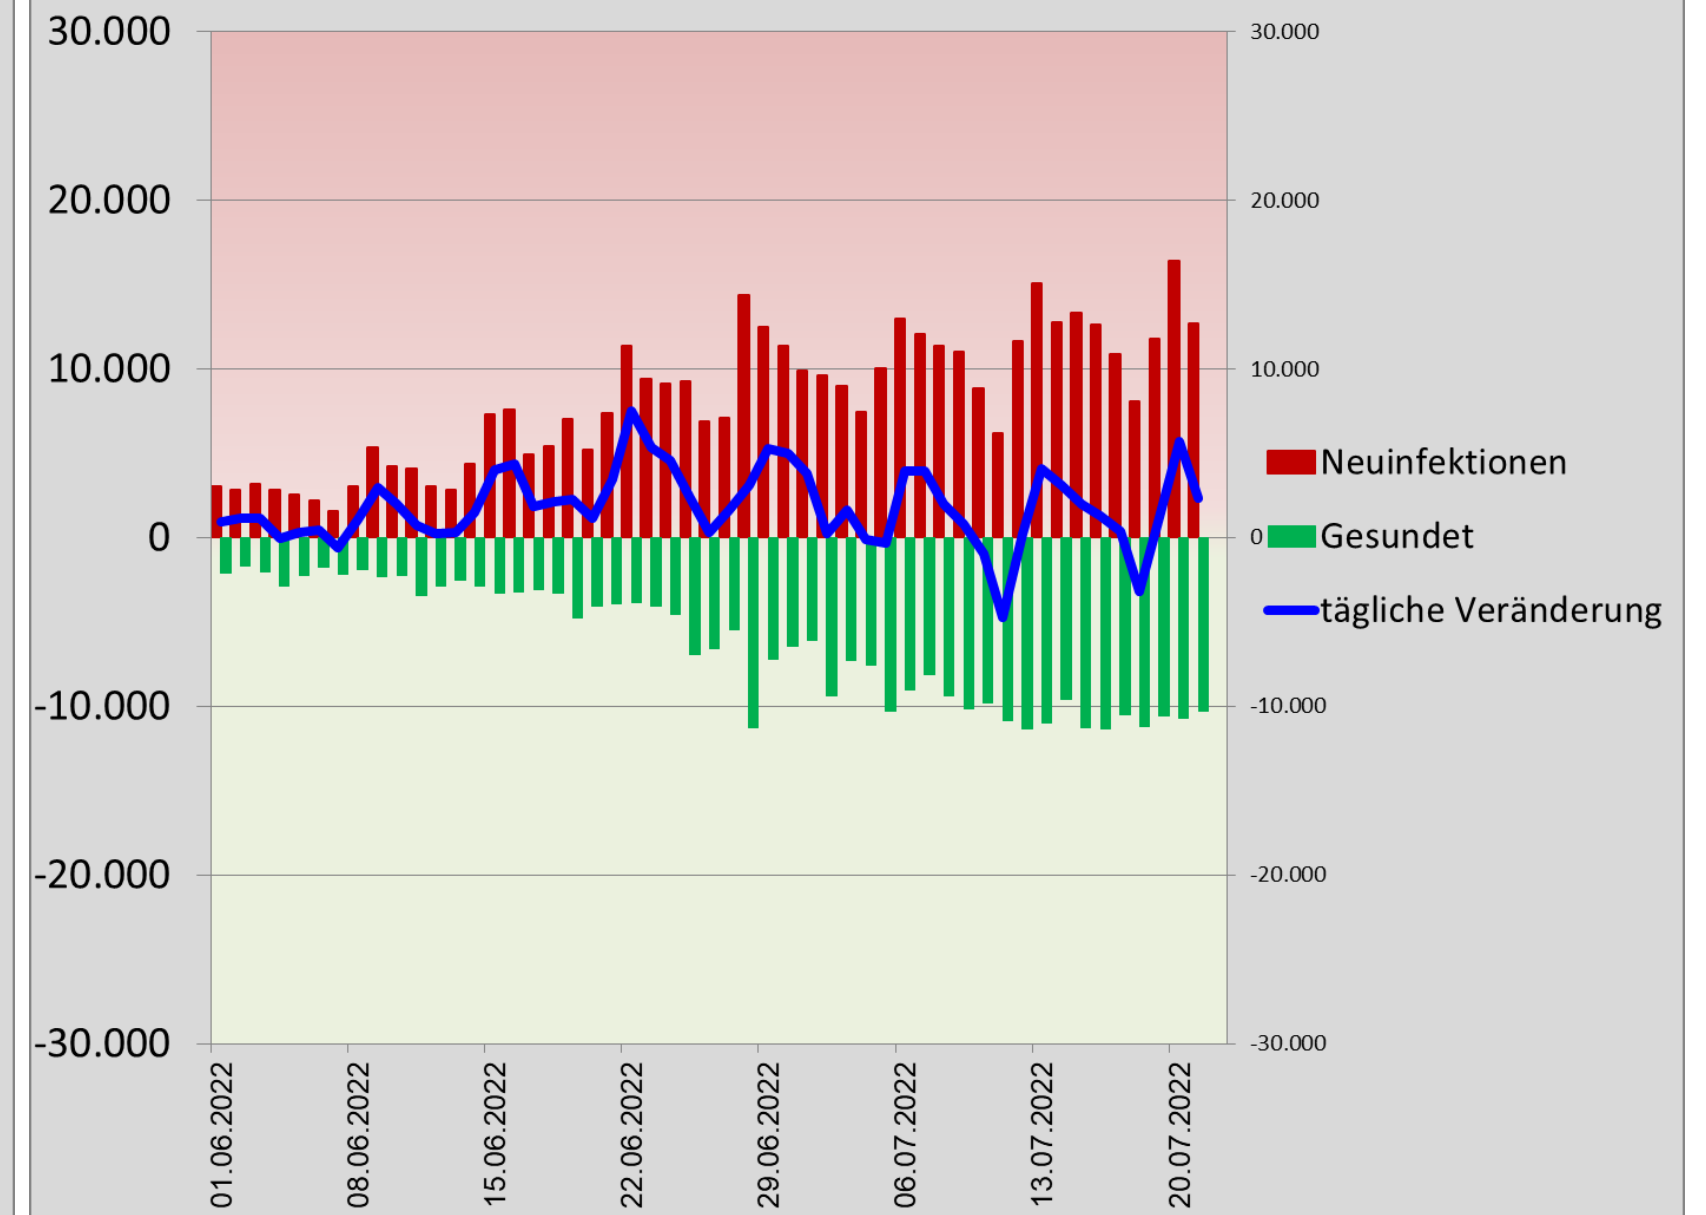

tägliche Neuinfektionen / Gesundungen (Ö, seit 01.06)