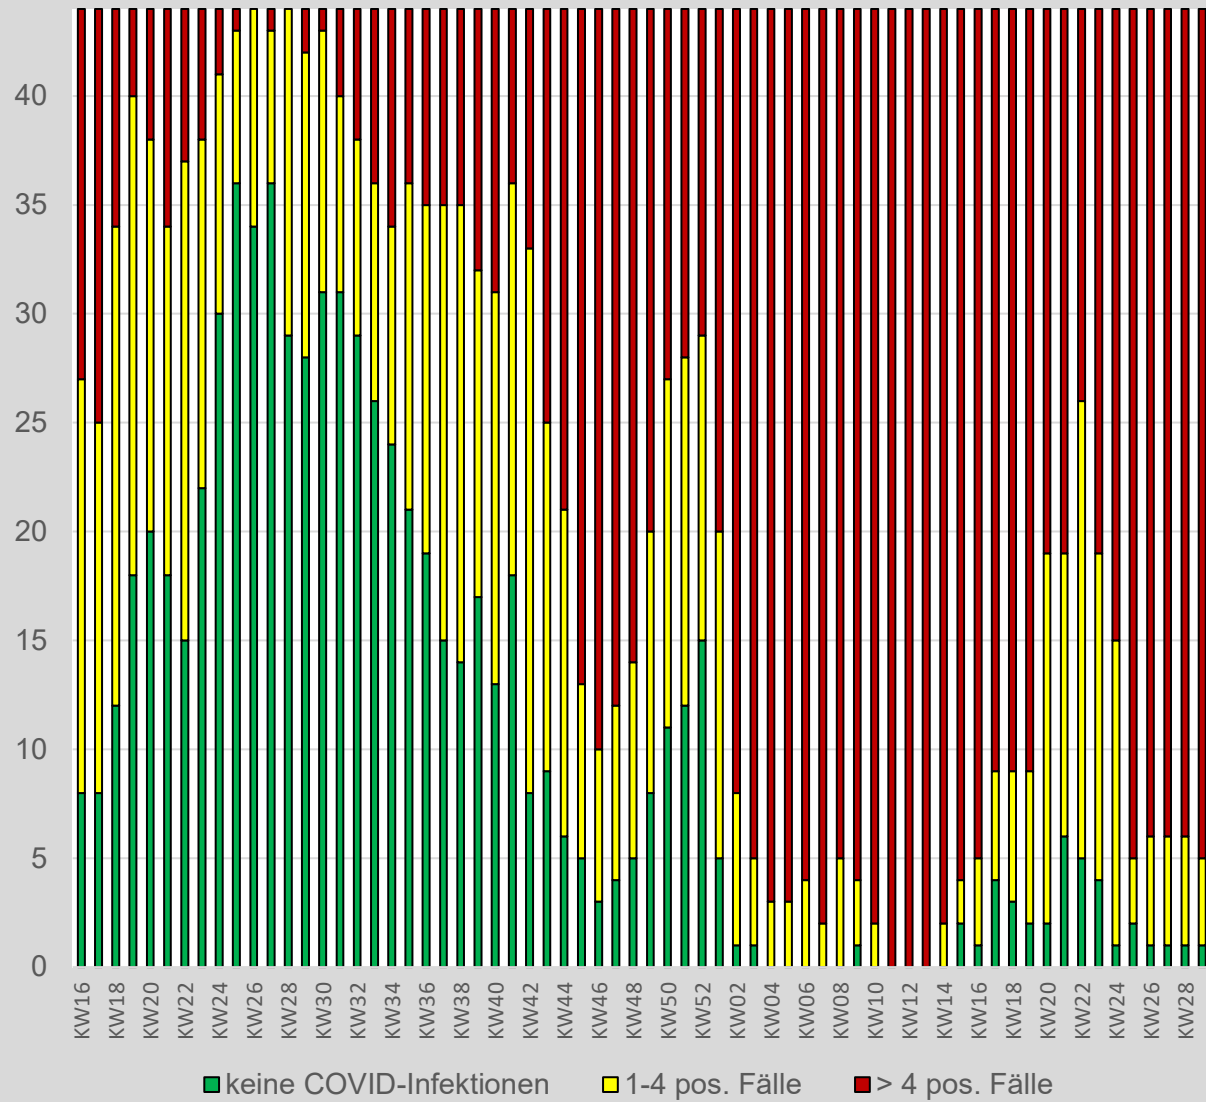

Gemeinden mit positiven COVID-19-Fällen

■ keine COVID-Infektionen   ■ 1-4 pos. Fälle   ■ > 4 pos. Fälle

**die Anzahl der positiven COVID-19 Fälle
ist gestiegen**

**die Anzahl der Gemeinden mit mehr als 4 positiven COVID-19 Fälle
ist gestiegen**

**die Anzahl der Gemeinden ohne COVID-19 Fälle
ist gleich geblieben**