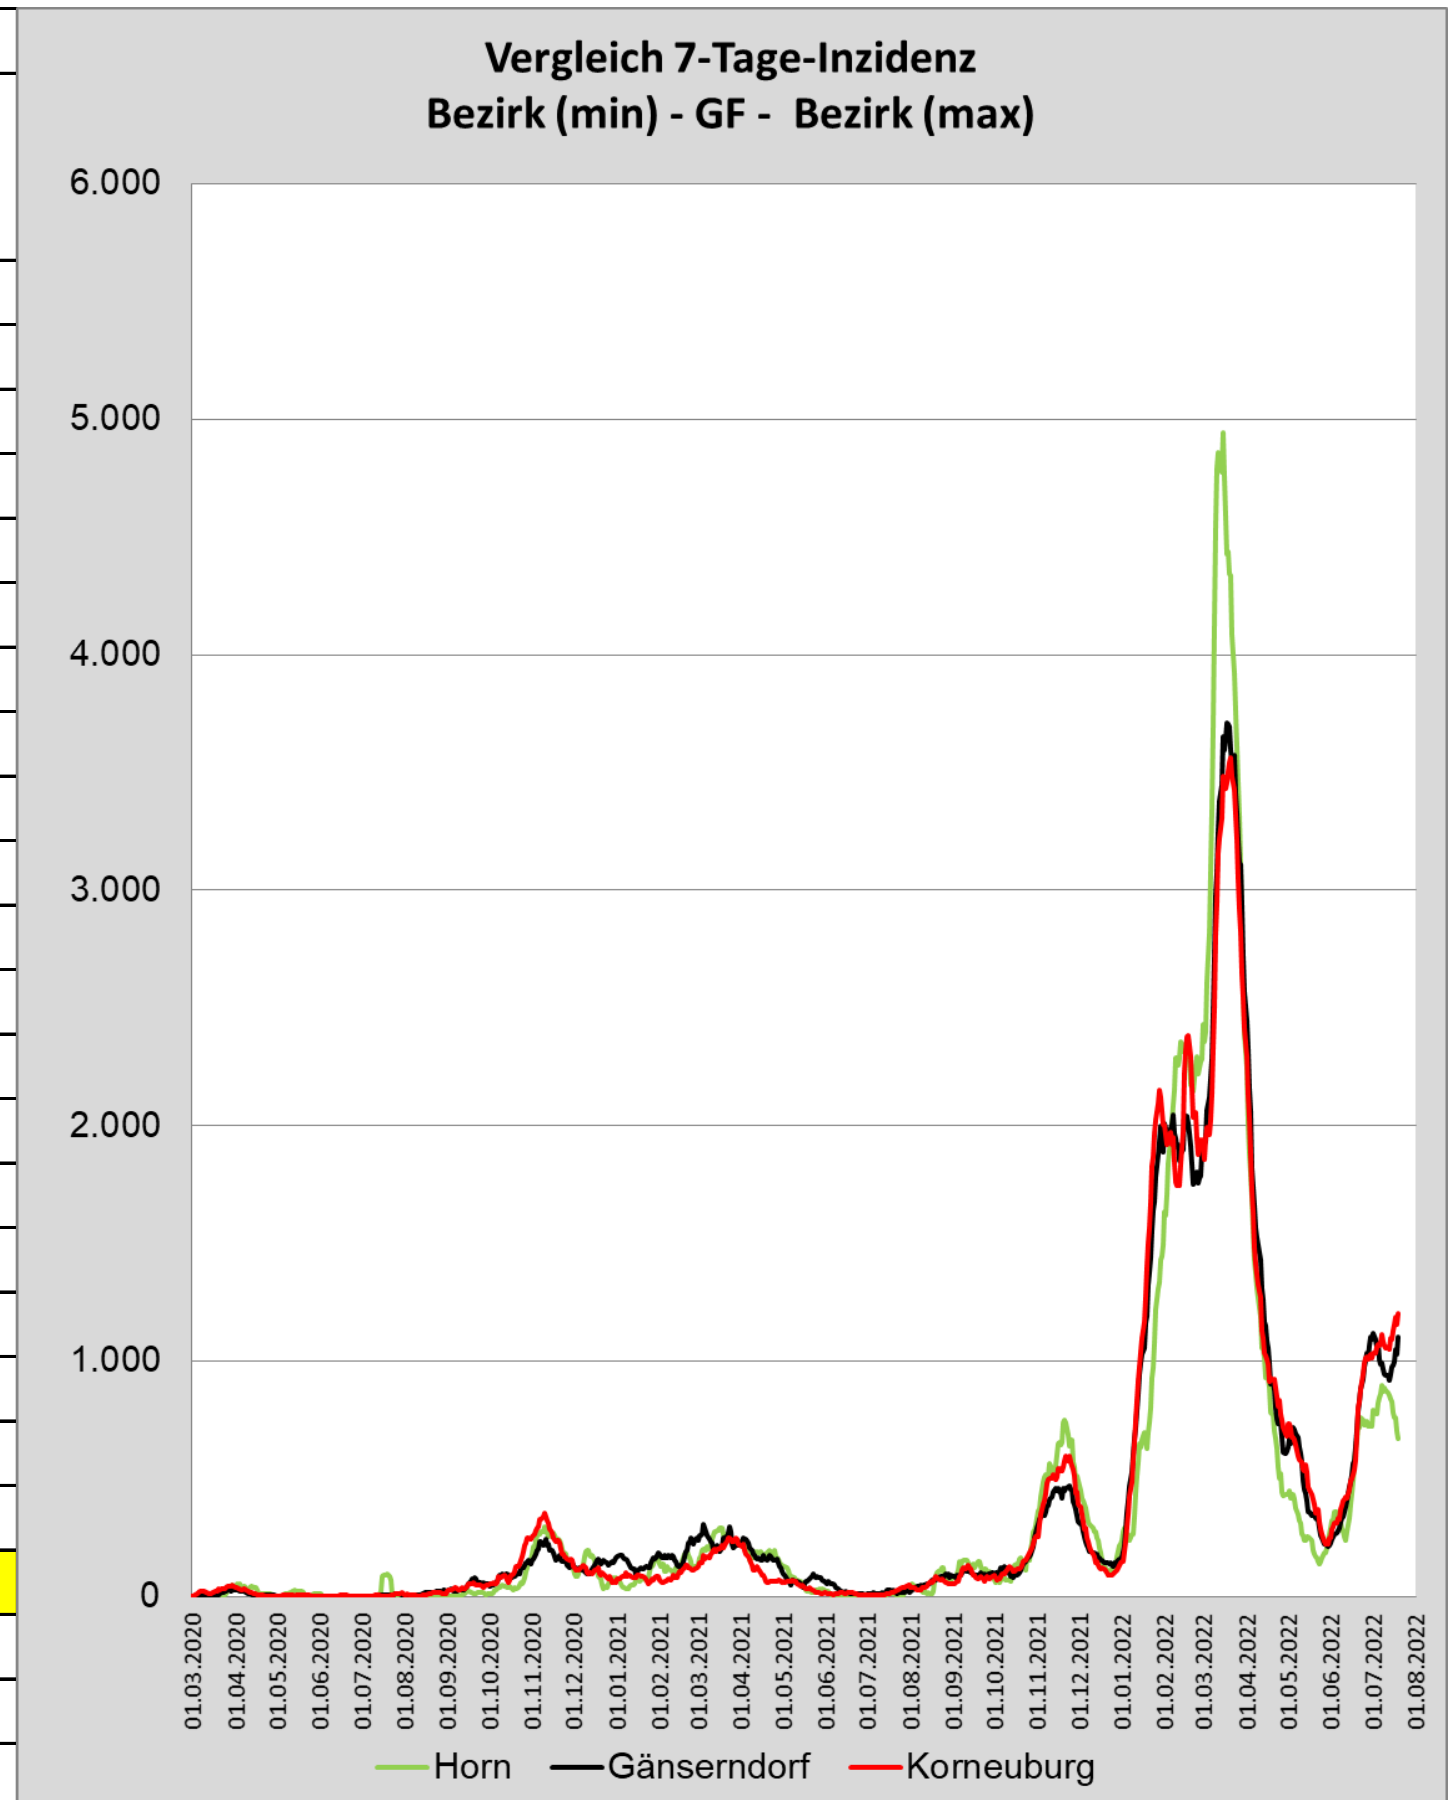

COVID-19 Analysen für den Bezirk Gänserndorf

Sortiert nach "7 Tage Inzidenz"				
Bezirk	1.690.879	Anzahl Fälle Summe pro 100k	7 Tage Inzidenz Fälle pro 100k	Anzahl Tote Summe pro 100k
Horn	30.838	48.408	671	195
Waidhofen an der Ybbs(Stadt)	11.134	58.559	719	359
Scheibbs	41.567	61.599	729	229
Krems an der Donau(Stadt)	24.837	47.896	733	290
Lilienfeld	25.474	55.967	758	444
Gmünd	36.275	49.795	791	419
Amstetten	116.592	61.672	793	262
Melk	78.281	59.221	798	378
Krems(Land)	56.559	53.015	827	175
Zwettl	41.827	57.279	834	201
Sankt Pölten(Land)	132.064	53.218	855	227
Waidhofen an der Thaya	25.531	50.879	885	266
Sankt Pölten(Stadt)	55.878	50.866	904	249
Wiener Neustadt(Stadt)	46.456	52.099	979	390
Mödling	119.240	48.406	1.035	226
Tulln	105.762	48.714	1.040	195
Hollabrunn	51.332	46.856	1.042	179
Wiener Neustadt(Land)	79.033	53.089	1.063	249
Baden	147.113	51.032	1.088	218
Bruck an der Leitha	105.507	50.731	1.103	205
Gänserndorf	105.824	48.382	1.104	163
Neunkirchen	86.323	51.358	1.104	287
Mistelbach	75.655	48.203	1.172	134
Korneuburg	91.777	48.010	1.203	154