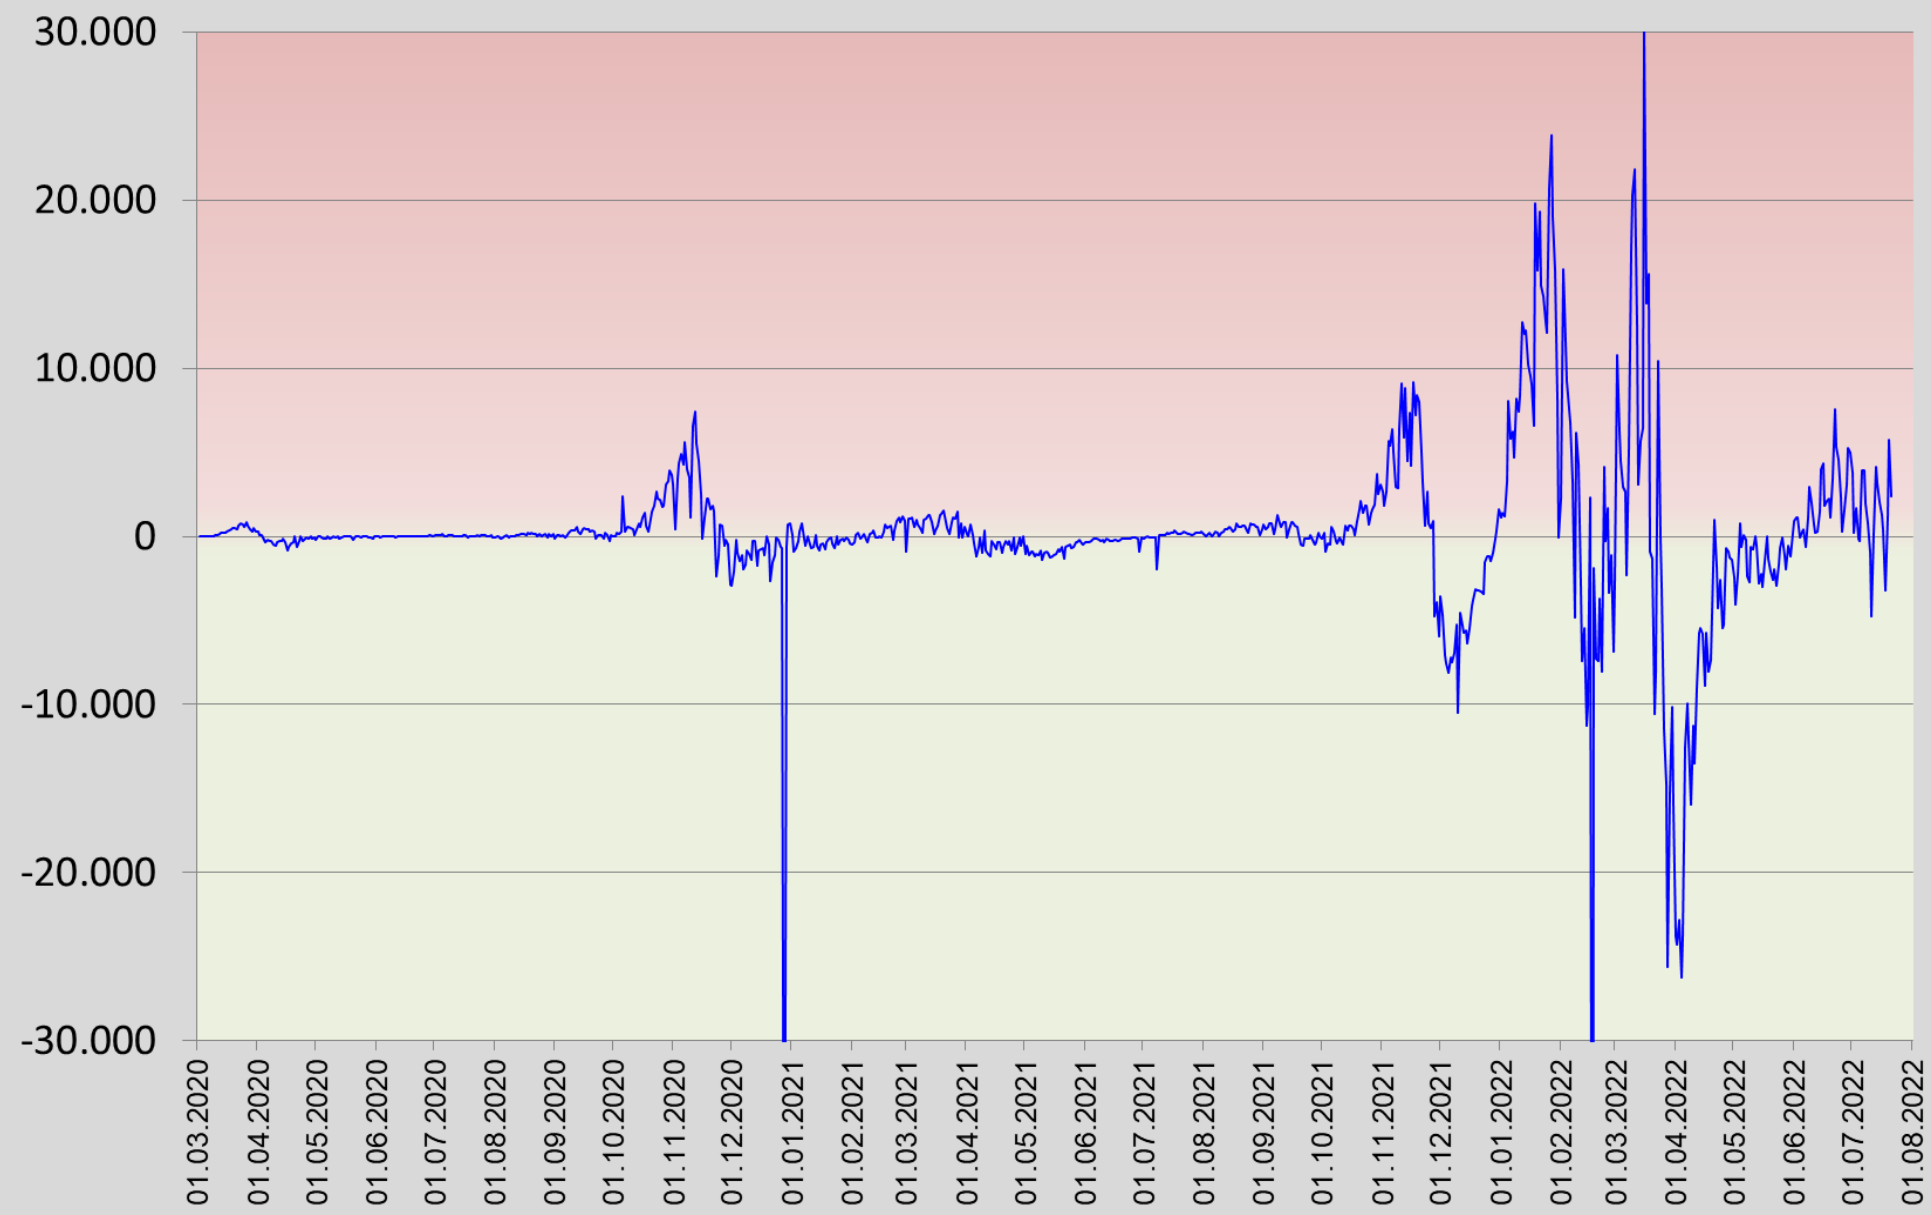

tägliche Veränderung der aktuell COVID-19 Infizierten (Ö)