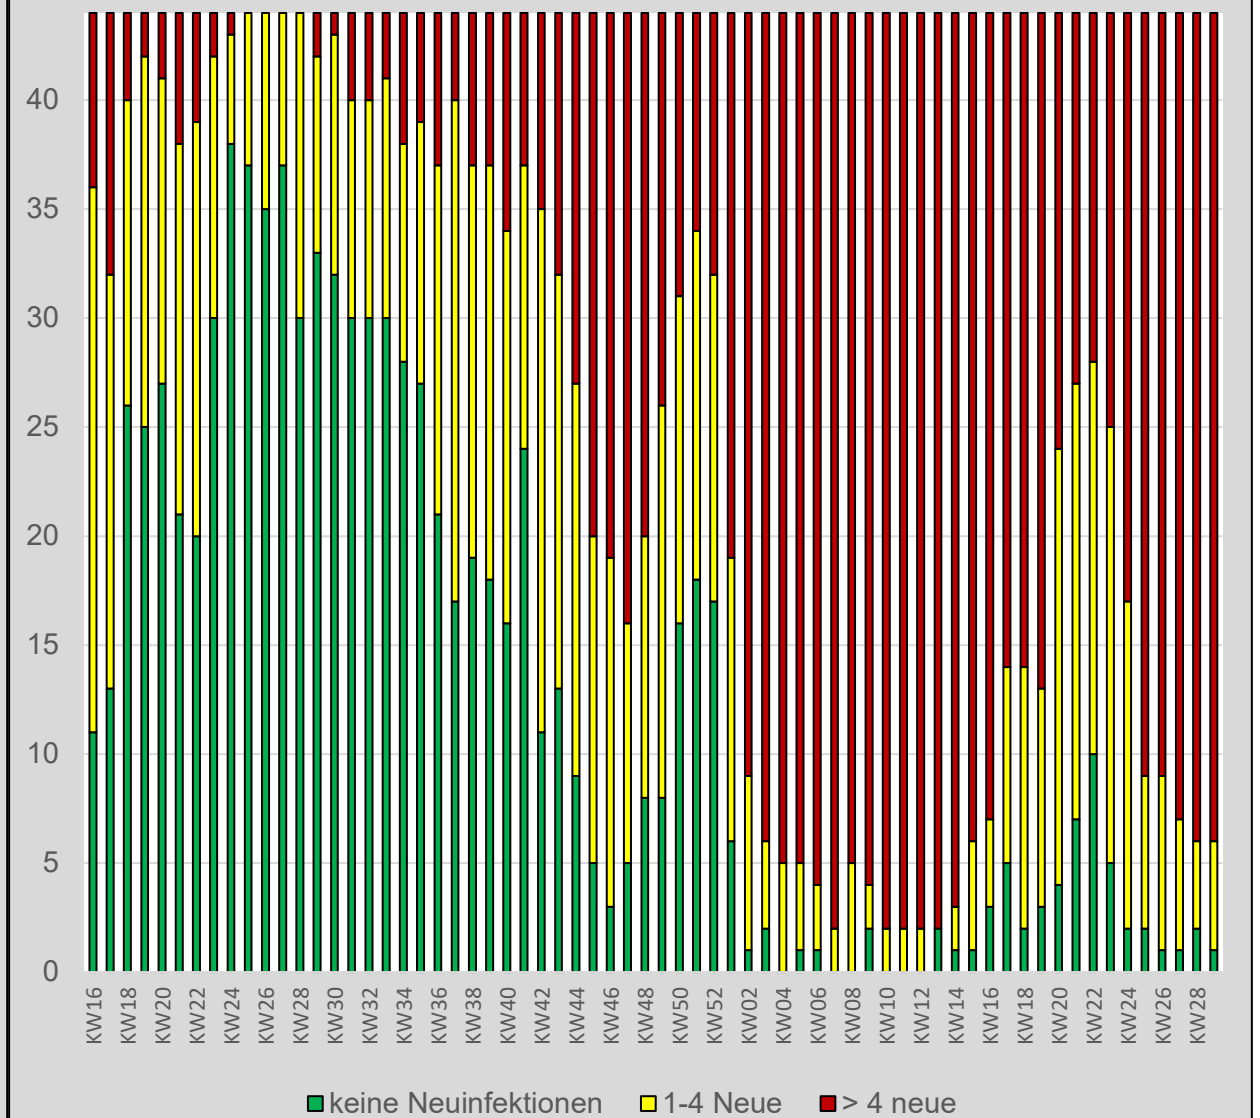

Zusätzliche Informationen, Hinweise auf Gesetze und Verordnungen sowie darauf aufbauende Handlungs-Empfehlungen werden wöchentlich (jeden Donnerstag) von der BH Gänserndorf versendet.

Zusammenfassung:

	KW29	KW28	KW27
Gesamtzahl der bestätigten COVID-19 Fälle im Bezirk Gänserndorf	51.676	50.508	49.441
Aktuelle Zahl der positiv getesteten Personen mit Bescheid (21.07.2022)	1.515	1.454	1.465
Sieben-Tage-Inzidenz 21.07.2022)	1.104	948	1.013
Gemeinden ohne Neuinfektionen	1	2	1
Gemeinden mit 4 oder weniger Neuinfektionen	5	4	6
Gemeinden mit mehr als 4 Neuinfektionen	38	38	37
Gemeinden mit 0 Fällen	1	1	1
Gemeinden mit fallender Tendenz	14	18	24
Gemeinden mit gleichbleibenden Zahlen	7	2	3
Gemeinden mit steigender Tendenz	22	23	16

Tendenz: **gleich bleibend**

- Die Zahl der positiv Getesteten ist um **4% gestiegen** (KW28: um 1% gesunken)
 - Die 7-Tage-Inzidenz pro 100.000 EW ist um **16% gestiegen** (KW28: um 6% gesunken)
 - In Summe gibt es **1.168 Neuinfektionen** (KW28 = 1.067), davon 589 in 5 Gemeinden
- >> ZIEL: weiteren Anstieg vermeiden**

Gemeinden mit positiven COVID-19-Fällen

■ keine COVID-Infektionen ■ 1-4 pos. Fälle ■ > 4 pos. Fälle

**die Anzahl der positiven COVID-19 Fälle
ist gestiegen**

**die Anzahl der Gemeinden mit mehr als 4 positiven COVID-19 Fälle
ist gestiegen**

**die Anzahl der Gemeinden ohne COVID-19 Fälle
ist gleich geblieben**

Gemeinden mit Zuwachs von COVID-19-Fällen

■ keine Neuinfektionen ■ 1-4 Neue ■ > 4 neue

**die Anzahl der Neuinfektionen
ist gestiegen**