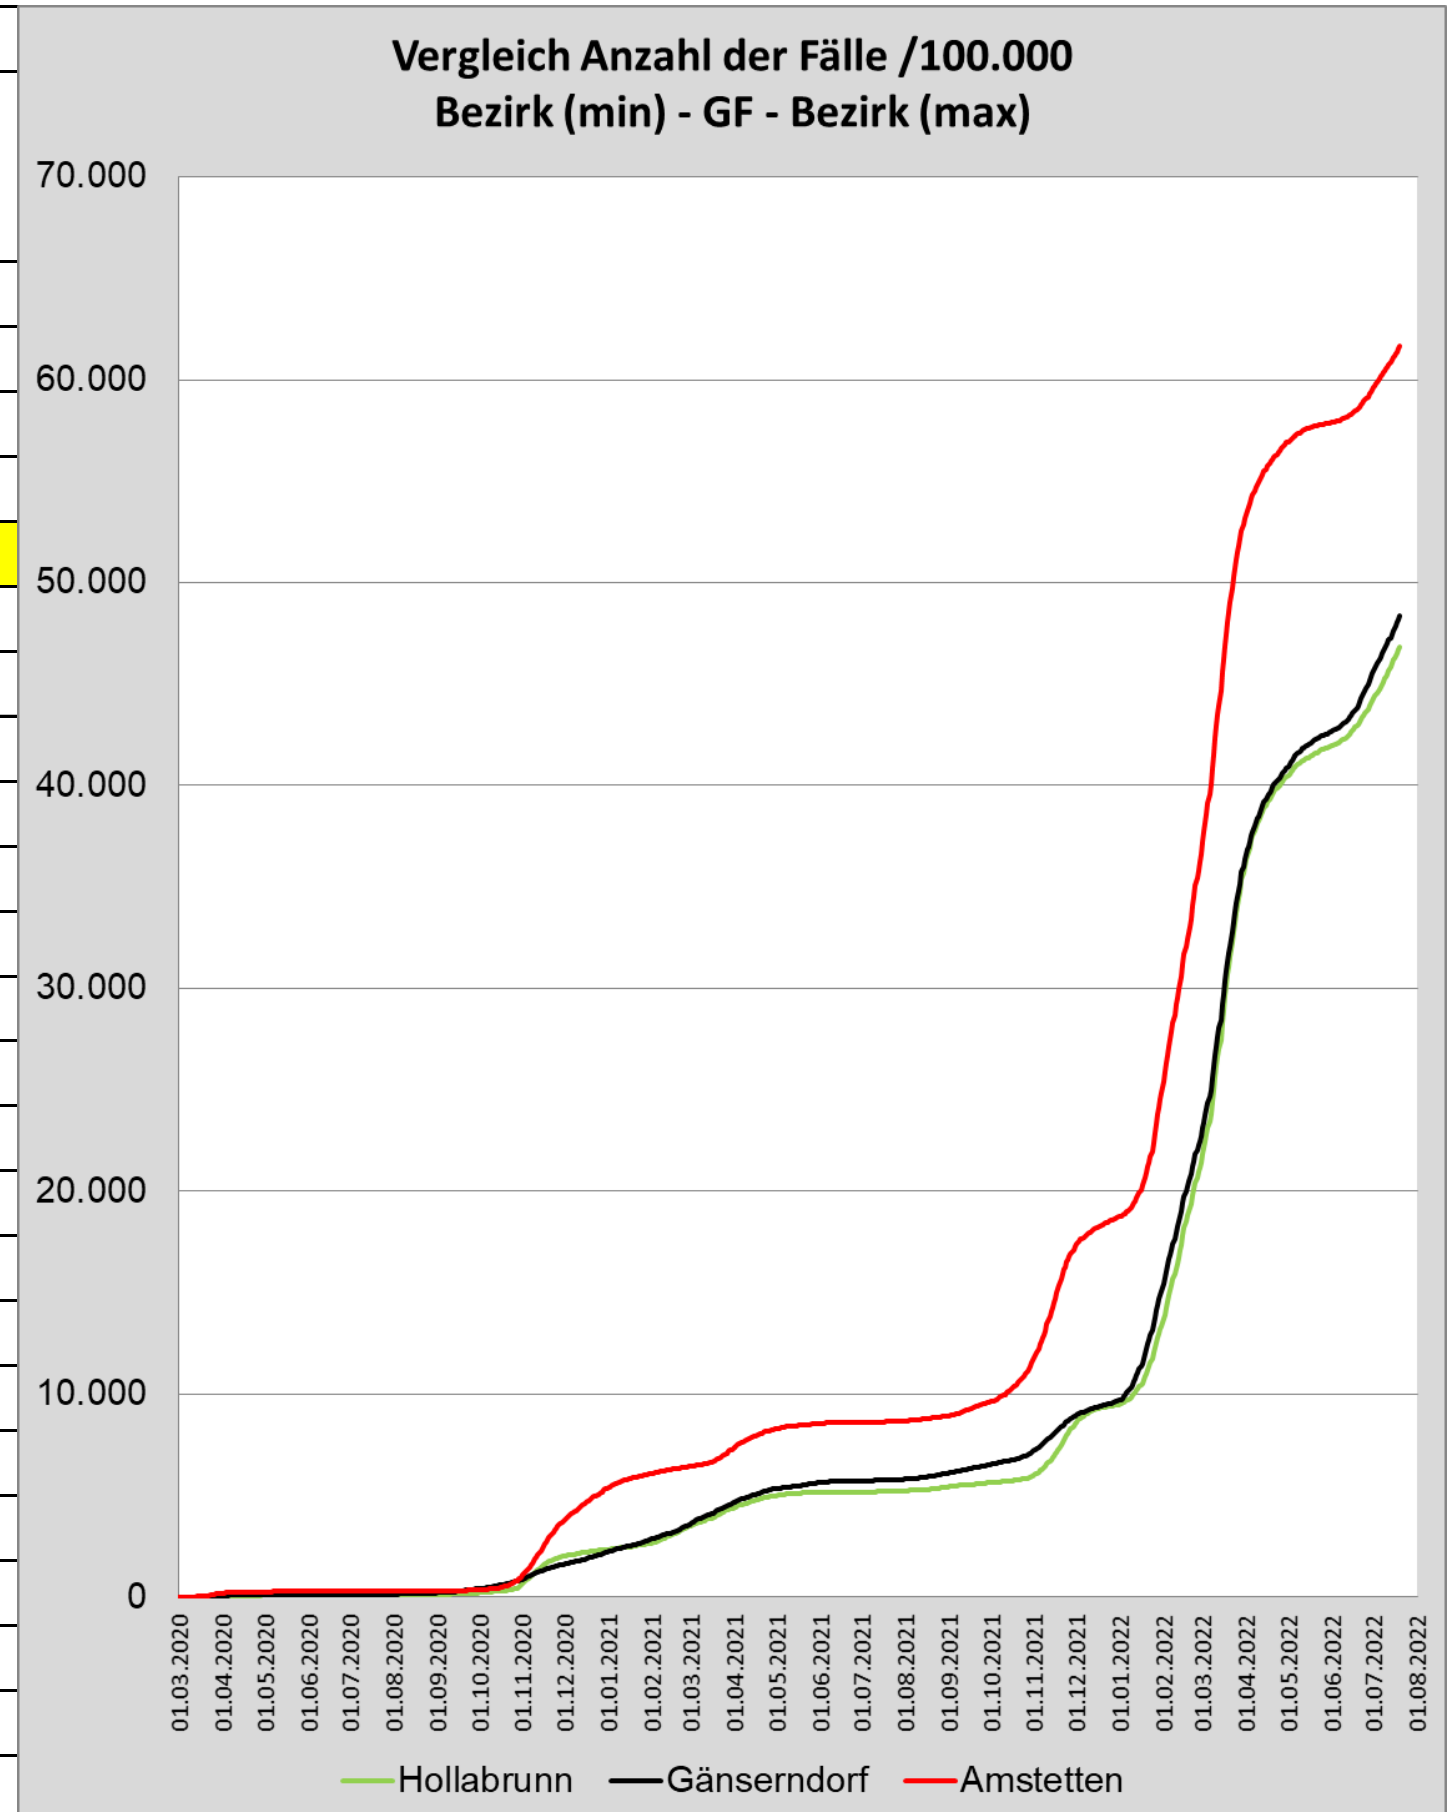

COVID-19 Analysen für den Bezirk Gänserndorf

Sortiert nach "Anzahl Fälle pro 100.000 Einwohner"				
Bezirk	1.690.879	Anzahl Fälle Summe pro 100k	7 Tage Inzidenz Fälle pro 100k	Anzahl Tote Summe pro 100k
Hollabrunn	51.332	46.856	1.042	179
Krems an der Donau(Stadt)	24.837	47.896	733	290
Korneuburg	91.777	48.010	1.203	154
Mistelbach	75.655	48.203	1.172	134
Gänserndorf	105.824	48.382	1.104	163
Mödling	119.240	48.406	1.035	226
Horn	30.838	48.408	671	195
Tulln	105.762	48.714	1.040	195
Gmünd	36.275	49.795	791	419
Bruck an der Leitha	105.507	50.731	1.103	205
Sankt Pölten(Stadt)	55.878	50.866	904	249
Waidhofen an der Thaya	25.531	50.879	885	266
Baden	147.113	51.032	1.088	218
Neunkirchen	86.323	51.358	1.104	287
Wiener Neustadt(Stadt)	46.456	52.099	979	390
Krems(Land)	56.559	53.015	827	175
Wiener Neustadt(Land)	79.033	53.089	1.063	249
Sankt Pölten(Land)	132.064	53.218	855	227
Lilienfeld	25.474	55.967	758	444
Zwettl	41.827	57.279	834	201
Waidhofen an der Ybbs(Stadt)	11.134	58.559	719	359
Melk	78.281	59.221	798	378
Scheibbs	41.567	61.599	729	229
Amstetten	116.592	61.672	793	262