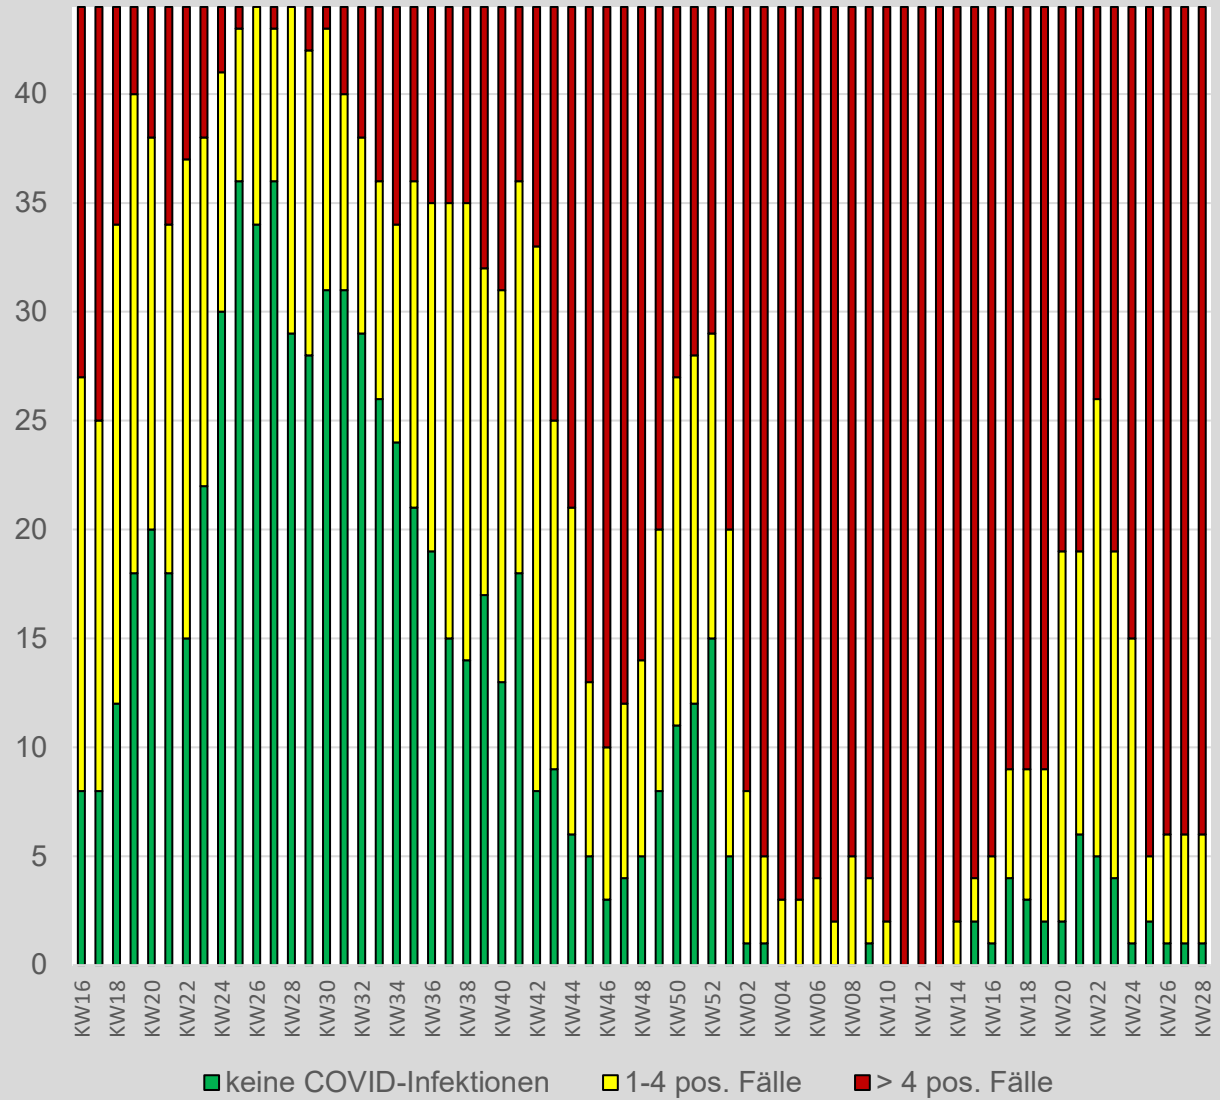

Gemeinden mit positiven COVID-19-Fällen