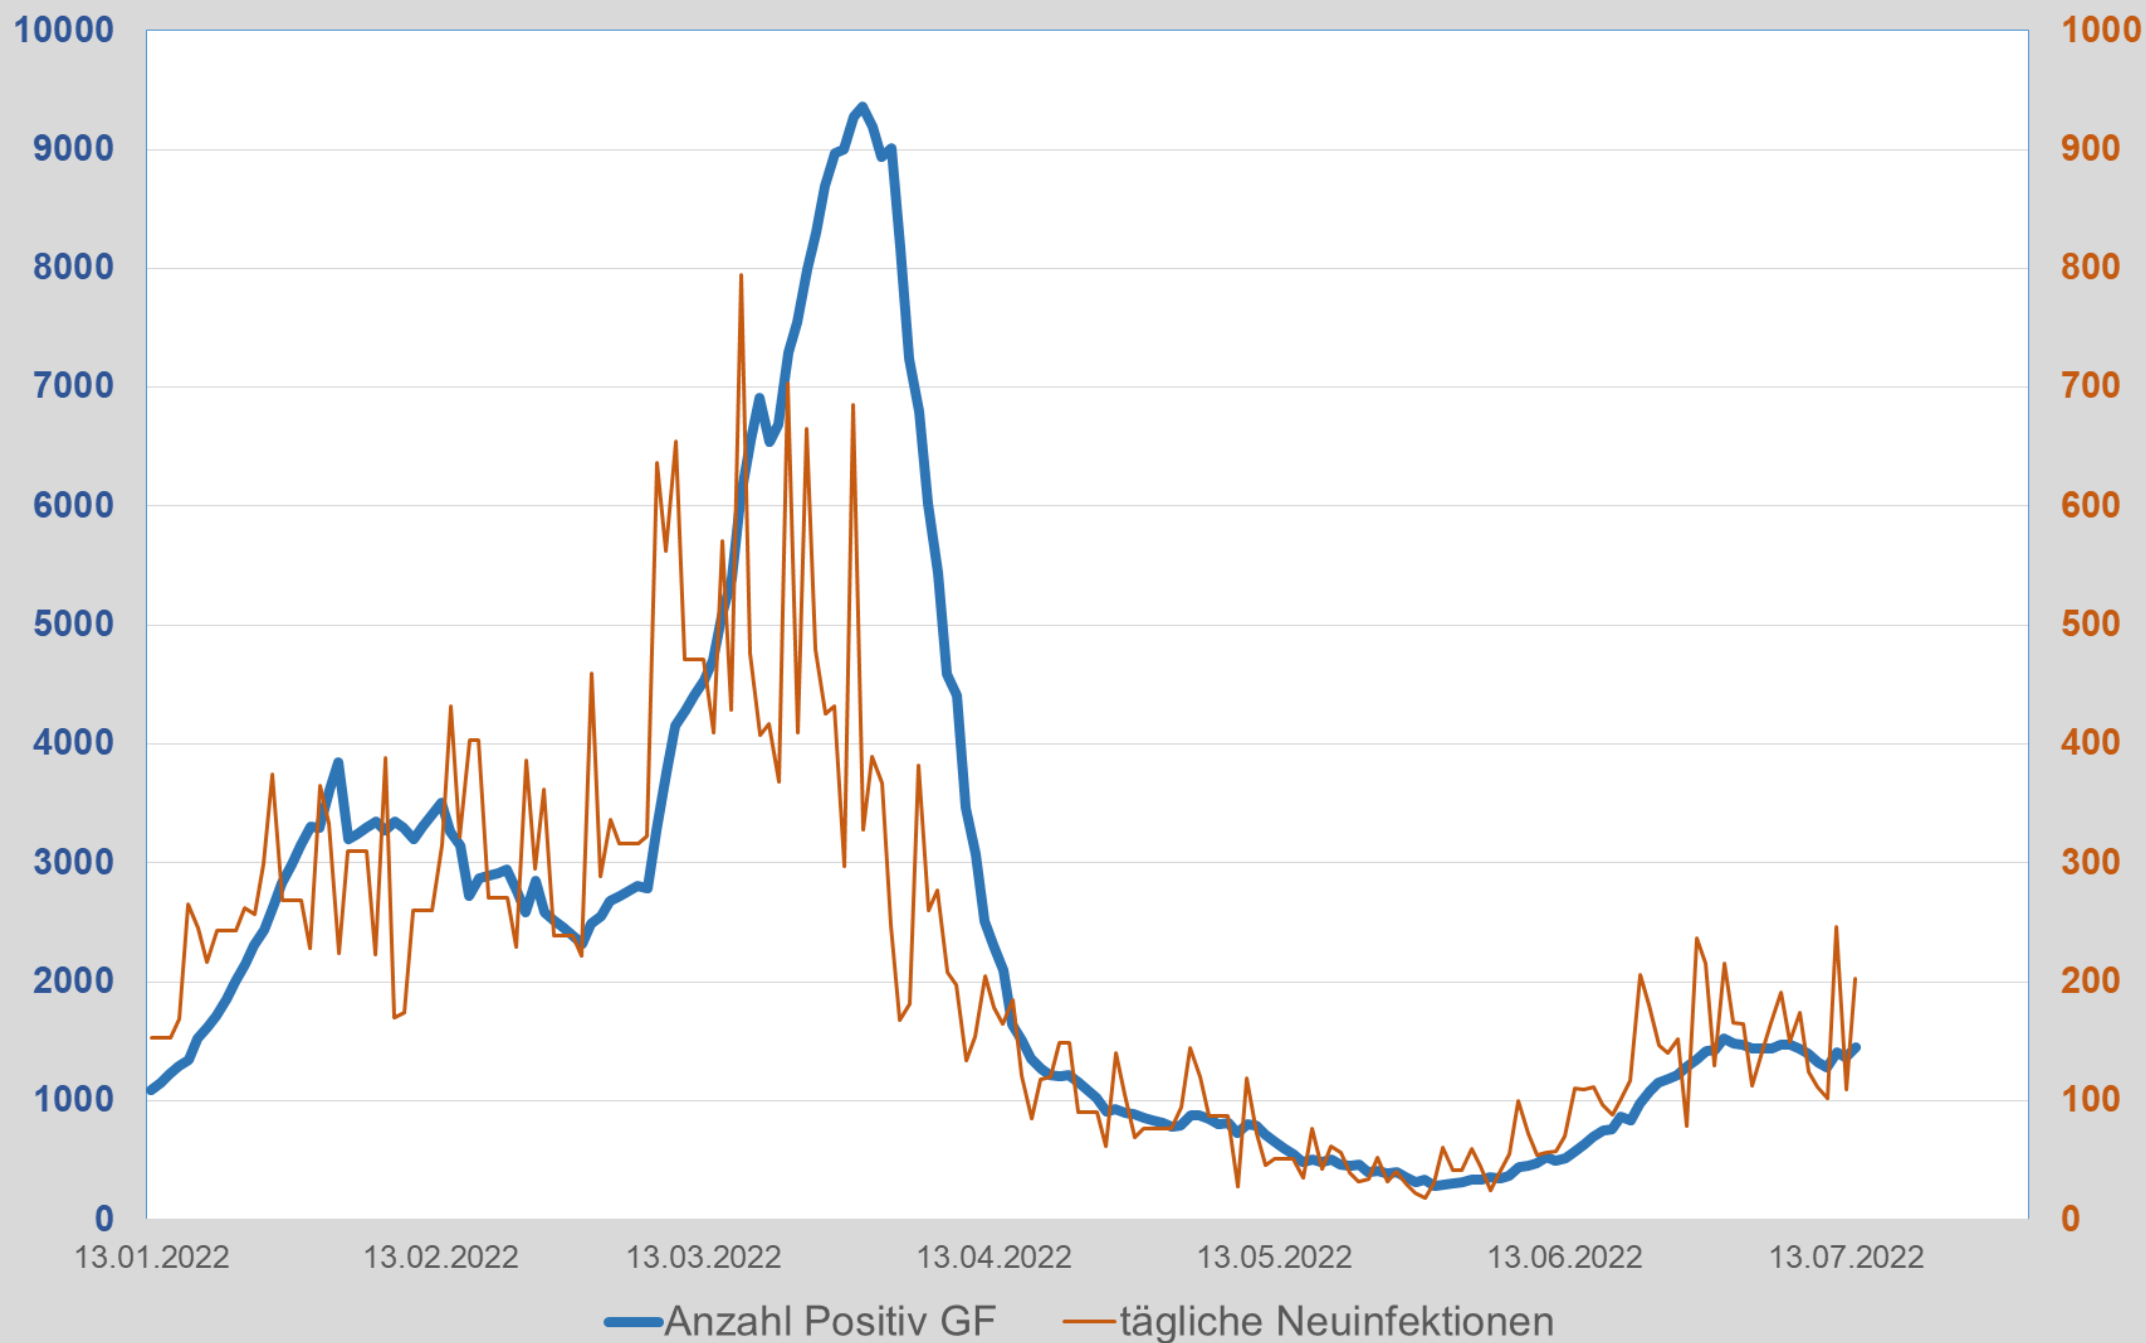

Neu-Infizierte in den letzten 7 Tagen im Bezirk Gänserndorf

Gemeinde	08.07.2022	08.07.2022	01.07.2022	24.06.2022	17.06.2022	10.06.2022
Aderklaa		5	2	3	3	1
Andlersdorf	1	1	2	4	5	
Angern an der March	39	24	37	21	19	5
Auersthal	15	14	12	15	10	5
Bad Pirawarth	10	9	17	10	15	5
Deutsch-Wagram	93	82	88	74	48	44
Drösing	11	6	22	8	3	2
Dürnkrut	29	34	27	14	8	6
Ebenthal	11	10	18	11	3	4
Eckartsau	12	11	3	7	3	3
Engelhartstetten	10	28	20	28	27	1
Gänserndorf	131	120	125	96	44	33
Glinzendorf		1	3	2		3
Groß-Enzersdorf	112	130	124	112	98	62
Groß-Schweinbarth	25	19	9	2	2	4
Großhofen	1					
Haringsee	10	11	11	22	5	
Hauskirchen	20	9	10	5	1	11
Hohenau an der March	36	32	25	15	9	11
Hohenruppersdorf	24	27	20	13	3	
Jedenspeigen	14	9	20	12	10	3
Lasee	30	24	31	32	29	3
Leopoldsdorf im Marchfelde	25	25	21	17	18	8
Mannsdorf an der Donau	1	4	1	5	1	2
Marchegg	12	20	29	29	15	5
Markgrafneusiedl	13	14	12	12	10	4
Matzen - Raggendorf	18	26	24	20	5	6
Neusiedl an der Zaya	23	8	16	15	4	7
Obersiebenbrunn	15	19	25	15	6	4
Orth an der Donau	19	15	21	29	7	22
Palterndorf - Dobermannsdorf	8	17	16	4	3	8
Parbasdorf	1	1	1		1	2
Prottes	9	14	49	31	8	4
Raasdorf	9	2	8	7	5	2
Ringelsdorf - Niederabsdorf	13	14	19	8	2	3
Schönkirchen - Reyersdorf	18	22	22	28	6	9
Spannberg	19	4	9	6	3	4
Strasshof an der Nordbahn	112	152	171	111	76	54
Sulz im Weinviertel	16	13	15	9	5	16
Untersiebenbrunn	12	20	8	12	8	3
Velm - Götzendorf	10	9	2	4	2	2
Weiden an der March	12	11	4	3	2	
Weikendorf	15	16	19	13	13	3
Zistersdorf	53	57	83	51	20	14
	1067	1089	1201	935	565	388

täglicher Neuzugang im Bezirk Gänserndorf

Entwicklung COVID-19 im Bezirk GF im Jahr 2022