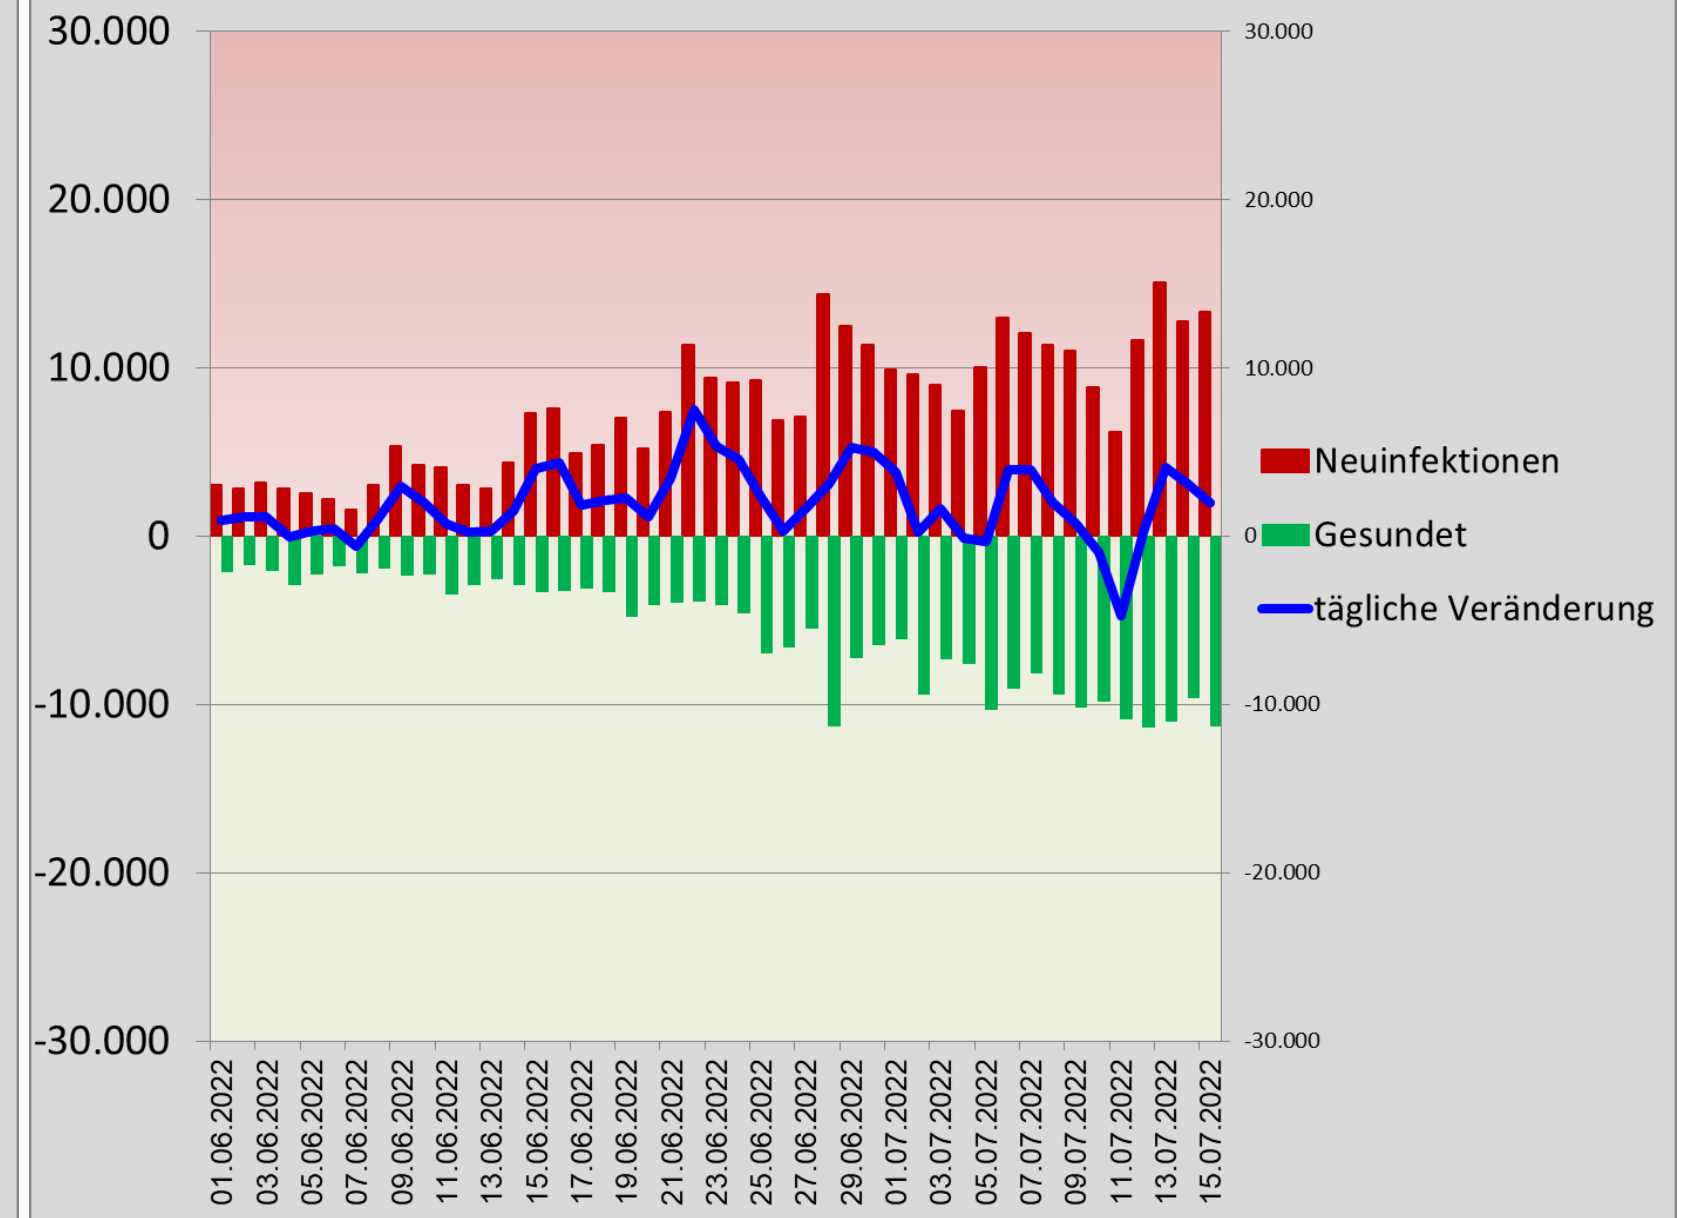

## COVID-19 Analysen für den Bezirk Gänserndorf

Sortiert nach "7 Tage Inzidenz"				
Bezirk	1.690.879	Anzahl Fälle Summe pro 100k	7 Tage Inzidenz Fälle pro 100k	Anzahl Tote Summe pro 100k
Lilienfeld	25.474	55.319	616	444
Zwettl	41.827	56.585	650	201
Scheibbs	41.567	61.012	681	229
Gmünd	36.275	49.116	681	419
Melk	78.281	58.547	696	377
Amstetten	116.592	60.998	708	262
Krems an der Donau(Stadt)	24.837	47.264	725	290
Sankt Pölten(Stadt)	55.878	50.129	795	249
Sankt Pölten(Land)	132.064	52.481	814	227
Neunkirchen	86.323	50.465	821	287
Horn	30.838	47.882	840	195
Waidhofen an der Ybbs(Stadt)	11.134	58.047	844	359
Wiener Neustadt(Land)	79.033	52.187	872	249
Waidhofen an der Thaya	25.531	50.163	897	266
Krems(Land)	56.559	52.363	912	175
Wiener Neustadt(Stadt)	46.456	51.248	934	390
<b>Gänserndorf</b>	<b>105.824</b>	<b>47.490</b>	<b>948</b>	<b>162</b>
Tulln	105.762	47.881	992	195
Mödling	119.240	47.532	1.011	226
Baden	147.113	50.145	1.037	217
Hollabrunn	51.332	46.106	1.064	179
Bruck an der Leitha	105.507	49.800	1.079	205
Korneuburg	91.777	47.051	1.108	154
Mistelbach	75.655	47.271	1.157	134

tägliche Veränderung der aktuell COVID-19 Infizierten (Ö)

tägliche Neuinfektionen / Gesundungen (Ö, seit 01.06)