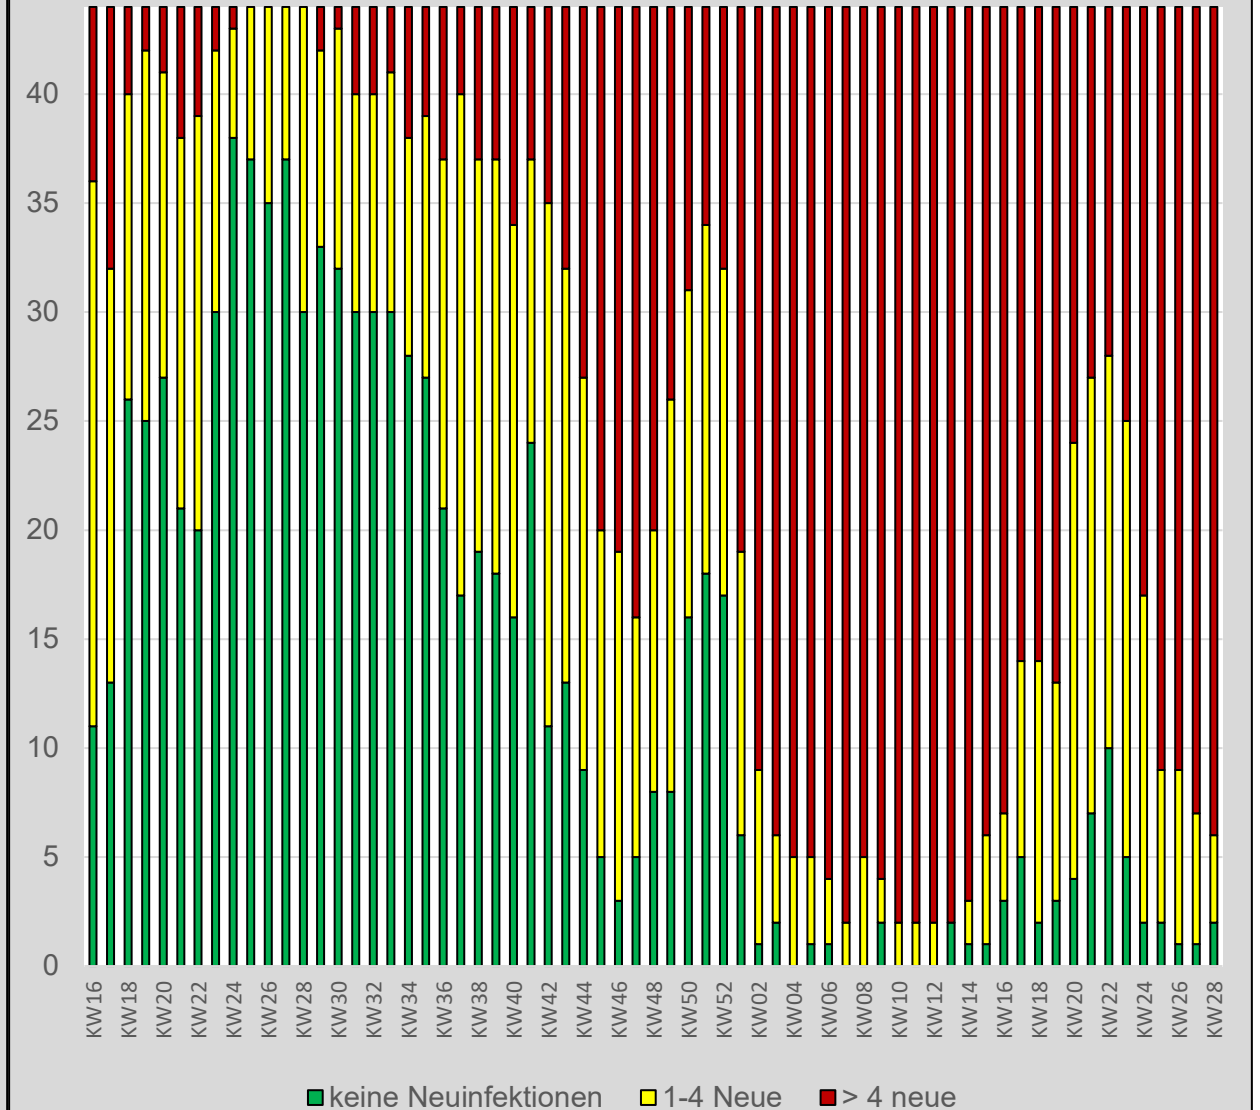

### Zusammenfassung:

	KW28	KW27	KW26
Gesamtzahl der bestätigten COVID-19 Fälle im Bezirk Gänserndorf	50.508	49.441	48.352
Aktuelle Zahl der positiv getesteten Personen mit Bescheid (14.07.2022)	1.454	1.465	1.527
Sieben-Tage-Inzidenz 14.07.2022)	948	1.013	1.022
Gemeinden ohne Neuinfektionen	2	1	1
Gemeinden mit 4 oder weniger Neuinfektionen	4	6	8
Gemeinden mit mehr als 4 Neuinfektionen	38	37	35
Gemeinden mit 0 Fällen	1	1	1
Gemeinden mit fallender Tendenz	18	24	11
Gemeinden mit gleichbleibenden Zahlen	2	3	2
Gemeinden mit steigender Tendenz	23	16	30

### Tendenz: **gleich bleibend**

- Die Zahl der positiv Getesteten ist um **1% gesunken** (KW27: um 4% gesunken)
  - Die 7-Tage-Inzidenz pro 100.000 EW ist um **6% gesunken** (KW27: um 1% gesunken)
  - In Summe gibt es **1.067 Neuinfektionen** (KW26 = 1.089), davon 501 in 5 Gemeinden
- >> ZIEL: weiteren Anstieg vermeiden**

**Gemeinden mit positiven COVID-19-Fällen**

**Gemeinden mit Zuwachs von COVID-19-Fällen**

**die Anzahl der positiven COVID-19 Fälle  
ist leicht gesunken**

**die Anzahl der Gemeinden mit mehr als 4 positiven COVID-19 Fälle  
ist gleich geblieben**