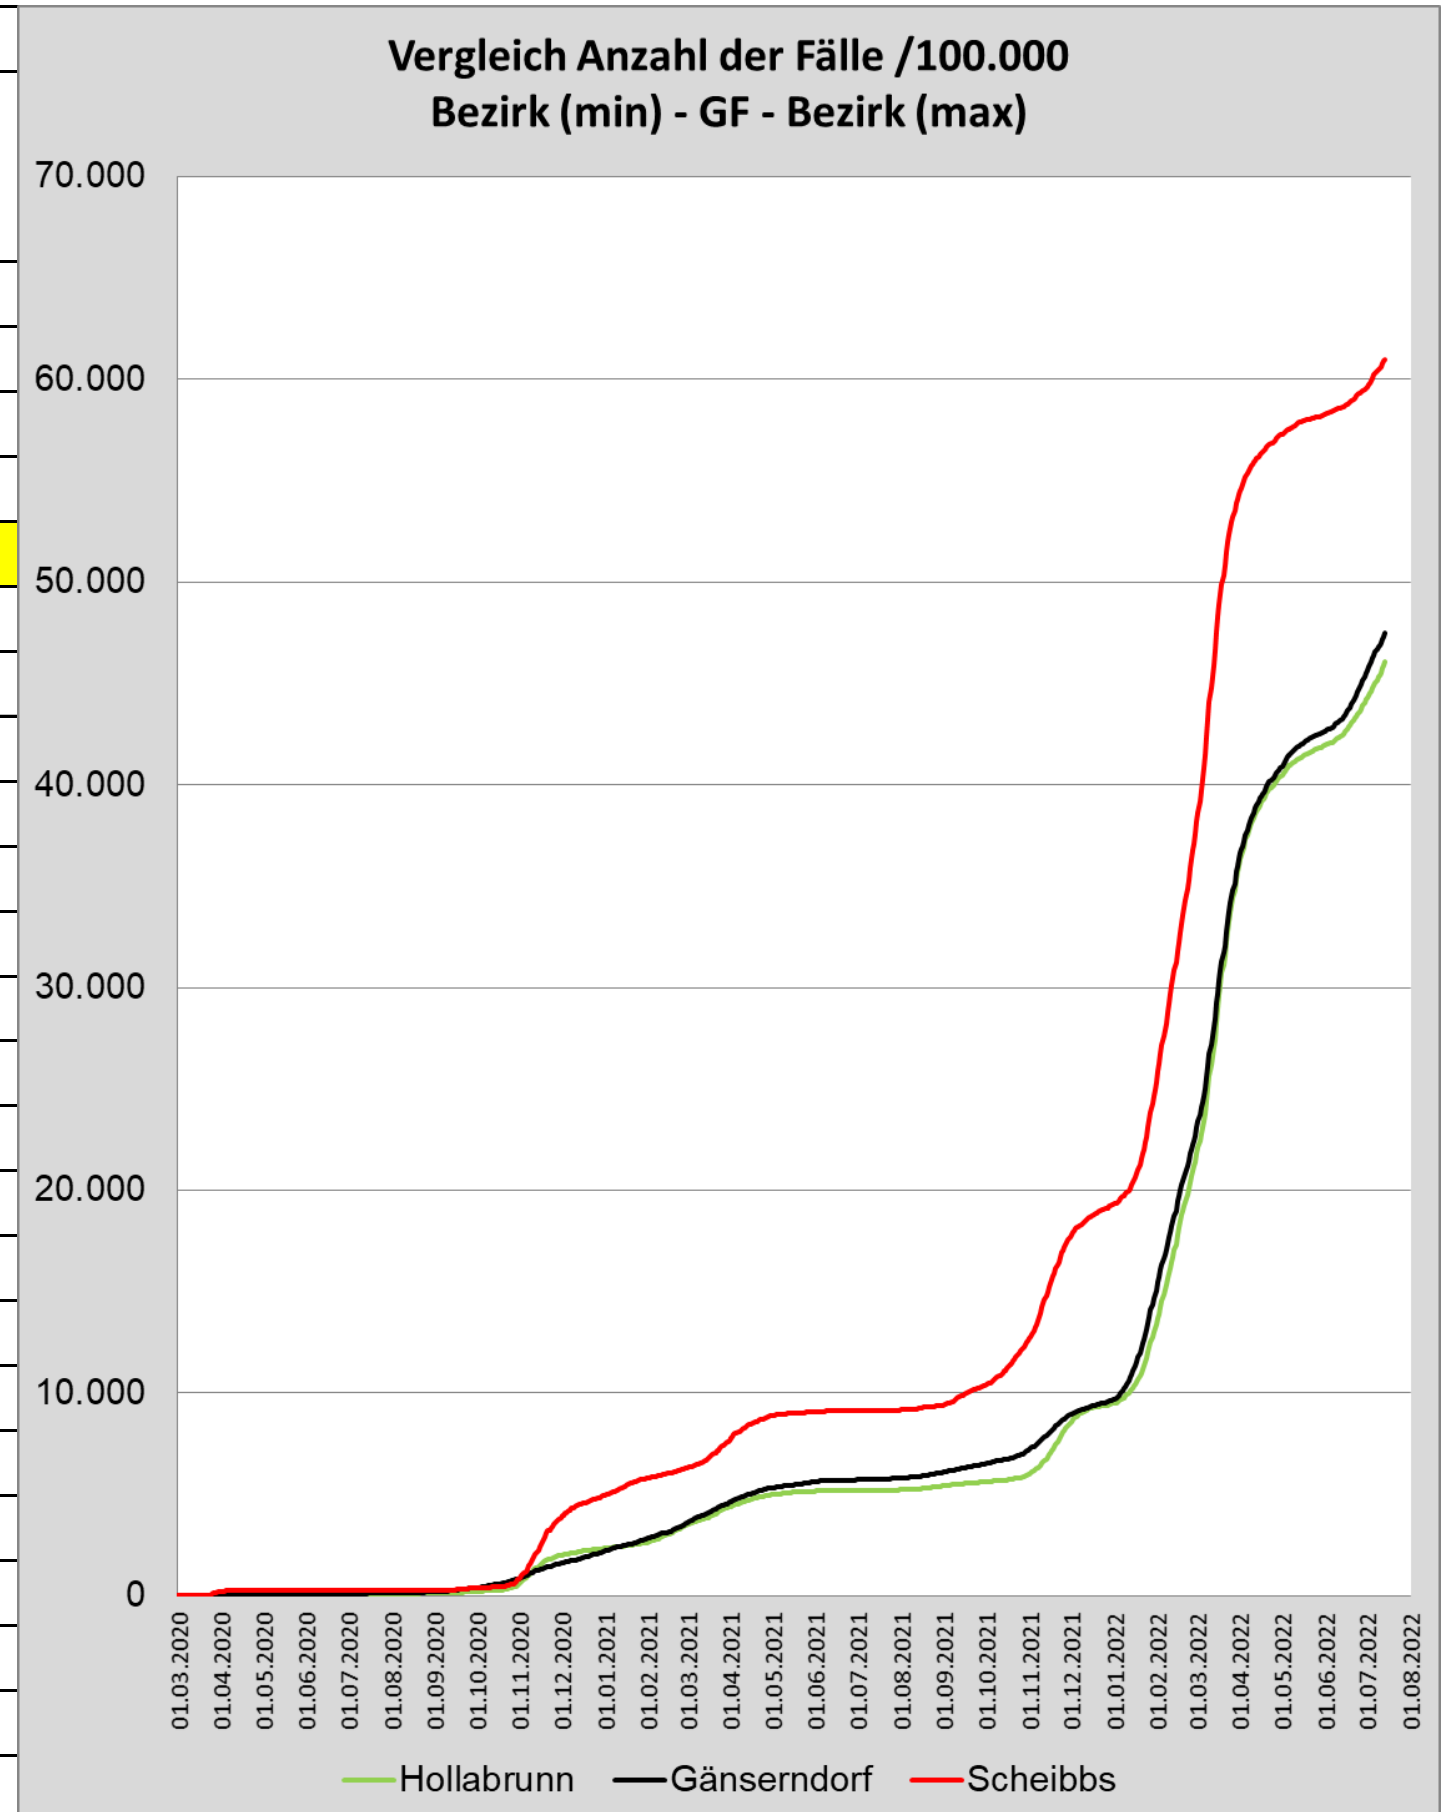

COVID-19 Analysen für den Bezirk Gänserndorf

Sortiert nach "Anzahl Fälle pro 100.000 Einwohner"				
Bezirk	1.690.879	Anzahl Fälle Summe pro 100k	7 Tage Inzidenz Fälle pro 100k	Anzahl Tote Summe pro 100k
Hollabrunn	51.332	46.106	1.064	179
Korneuburg	91.777	47.051	1.108	154
Krems an der Donau(Stadt)	24.837	47.264	725	290
Mistelbach	75.655	47.271	1.157	134
Gänserndorf	105.824	47.490	948	162
Mödling	119.240	47.532	1.011	226
Tulln	105.762	47.881	992	195
Horn	30.838	47.882	840	195
Gmünd	36.275	49.116	681	419
Bruck an der Leitha	105.507	49.800	1.079	205
Sankt Pölten(Stadt)	55.878	50.129	795	249
Baden	147.113	50.145	1.037	217
Waidhofen an der Thaya	25.531	50.163	897	266
Neunkirchen	86.323	50.465	821	287
Wiener Neustadt(Stadt)	46.456	51.248	934	390
Wiener Neustadt(Land)	79.033	52.187	872	249
Krems(Land)	56.559	52.363	912	175
Sankt Pölten(Land)	132.064	52.481	814	227
Lilienfeld	25.474	55.319	616	444
Zwettl	41.827	56.585	650	201
Waidhofen an der Ybbs(Stadt)	11.134	58.047	844	359
Melk	78.281	58.547	696	377
Amstetten	116.592	60.998	708	262
Scheibbs	41.567	61.012	681	229