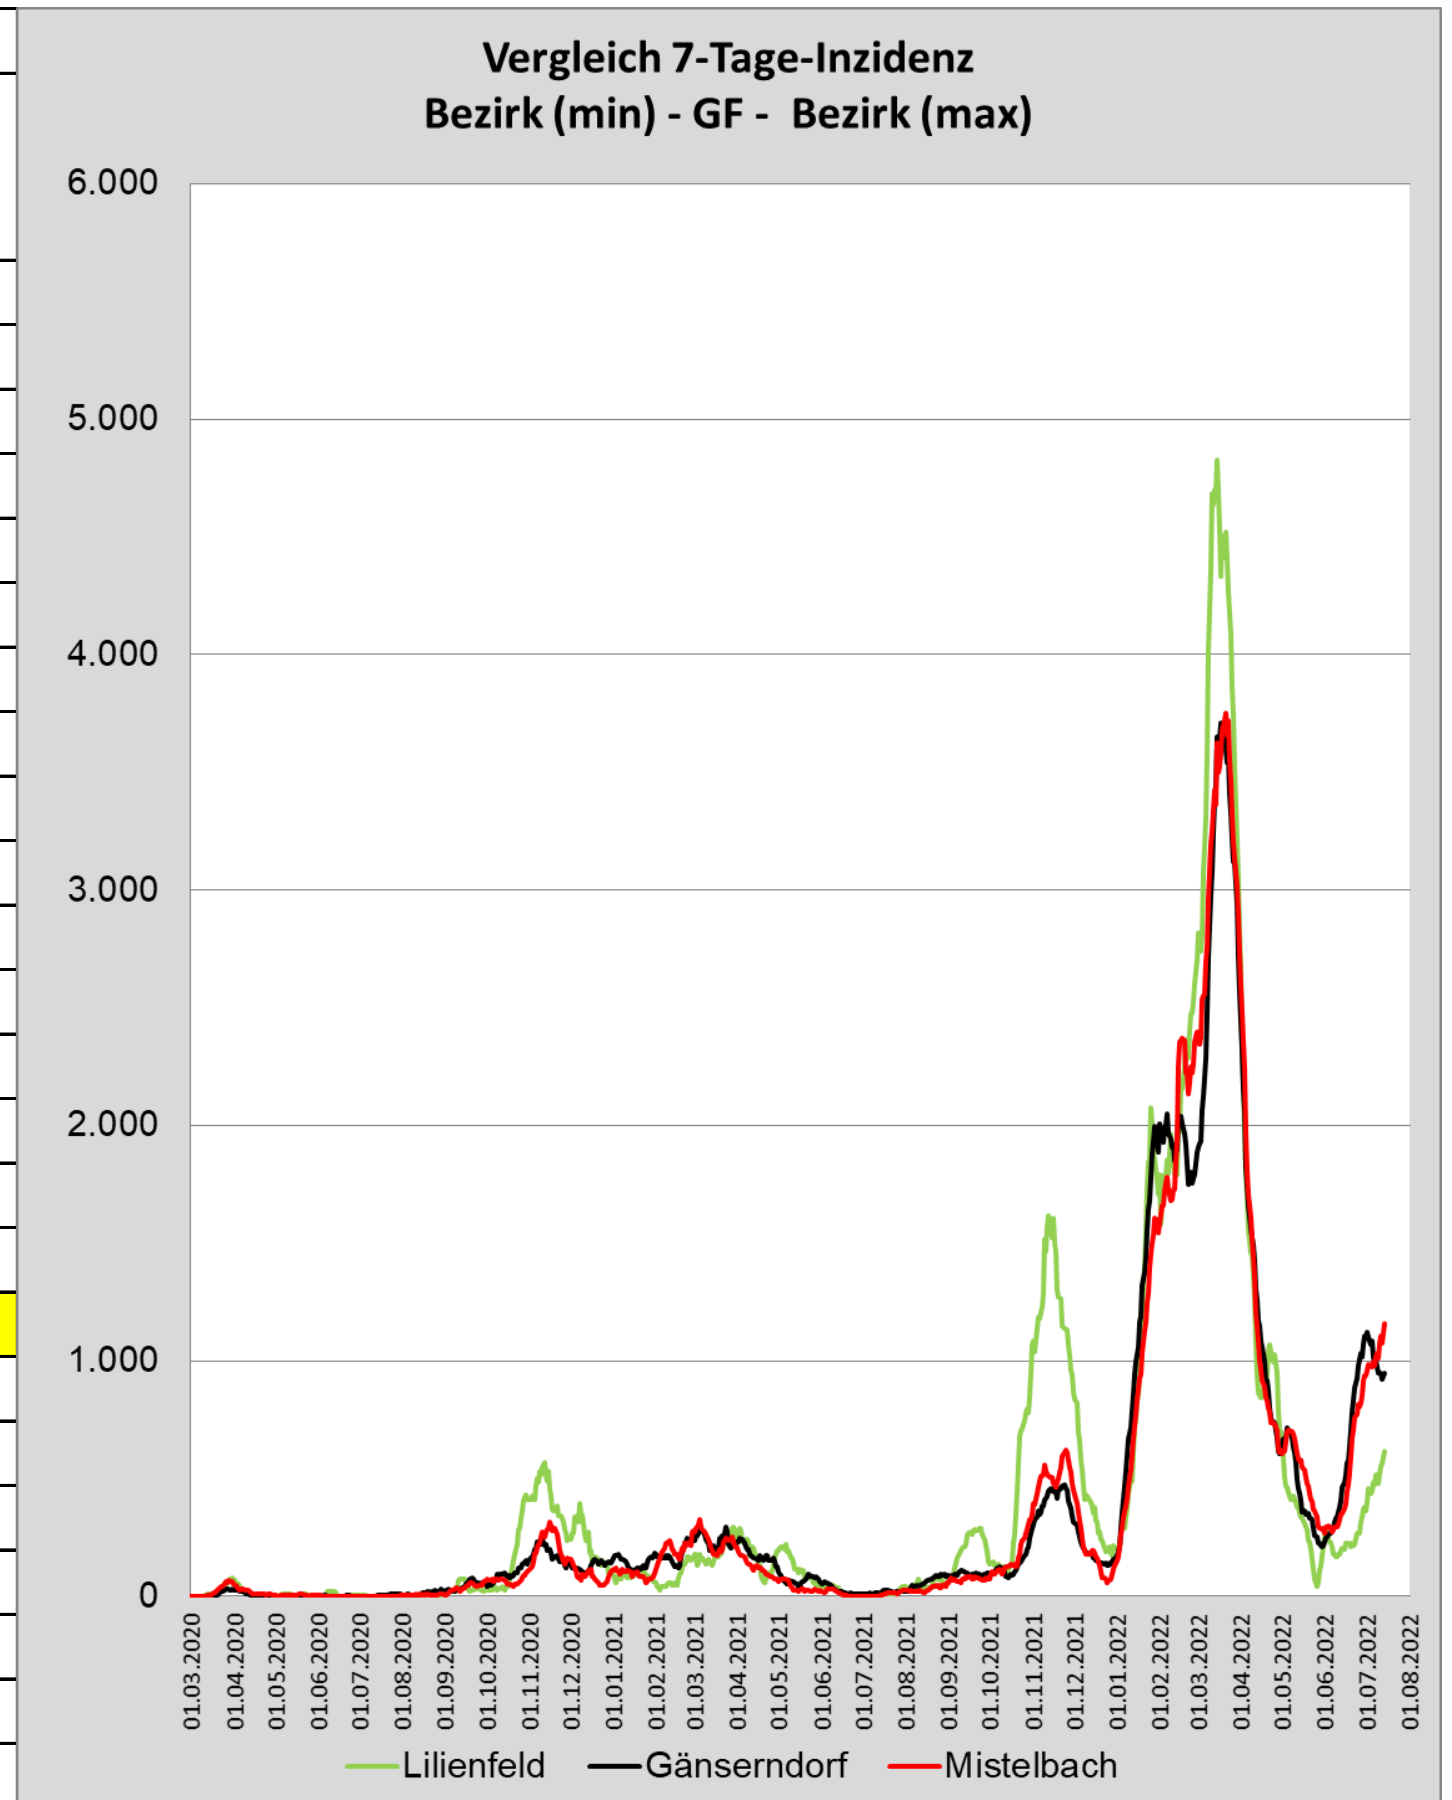

COVID-19 Analysen für den Bezirk Gänserndorf

Sortiert nach "7 Tage Inzidenz"				
Bezirk	1.690.879	Anzahl Fälle Summe pro 100k	7 Tage Inzidenz Fälle pro 100k	Anzahl Tote Summe pro 100k
Lilienfeld	25.474	55.319	616	444
Zwettl	41.827	56.585	650	201
Scheibbs	41.567	61.012	681	229
Gmünd	36.275	49.116	681	419
Melk	78.281	58.547	696	377
Amstetten	116.592	60.998	708	262
Krems an der Donau(Stadt)	24.837	47.264	725	290
Sankt Pölten(Stadt)	55.878	50.129	795	249
Sankt Pölten(Land)	132.064	52.481	814	227
Neunkirchen	86.323	50.465	821	287
Horn	30.838	47.882	840	195
Waidhofen an der Ybbs(Stadt)	11.134	58.047	844	359
Wiener Neustadt(Land)	79.033	52.187	872	249
Waidhofen an der Thaya	25.531	50.163	897	266
Krems(Land)	56.559	52.363	912	175
Wiener Neustadt(Stadt)	46.456	51.248	934	390
Gänserndorf	105.824	47.490	948	162
Tulln	105.762	47.881	992	195
Mödling	119.240	47.532	1.011	226
Baden	147.113	50.145	1.037	217
Hollabrunn	51.332	46.106	1.064	179
Bruck an der Leitha	105.507	49.800	1.079	205
Korneuburg	91.777	47.051	1.108	154
Mistelbach	75.655	47.271	1.157	134