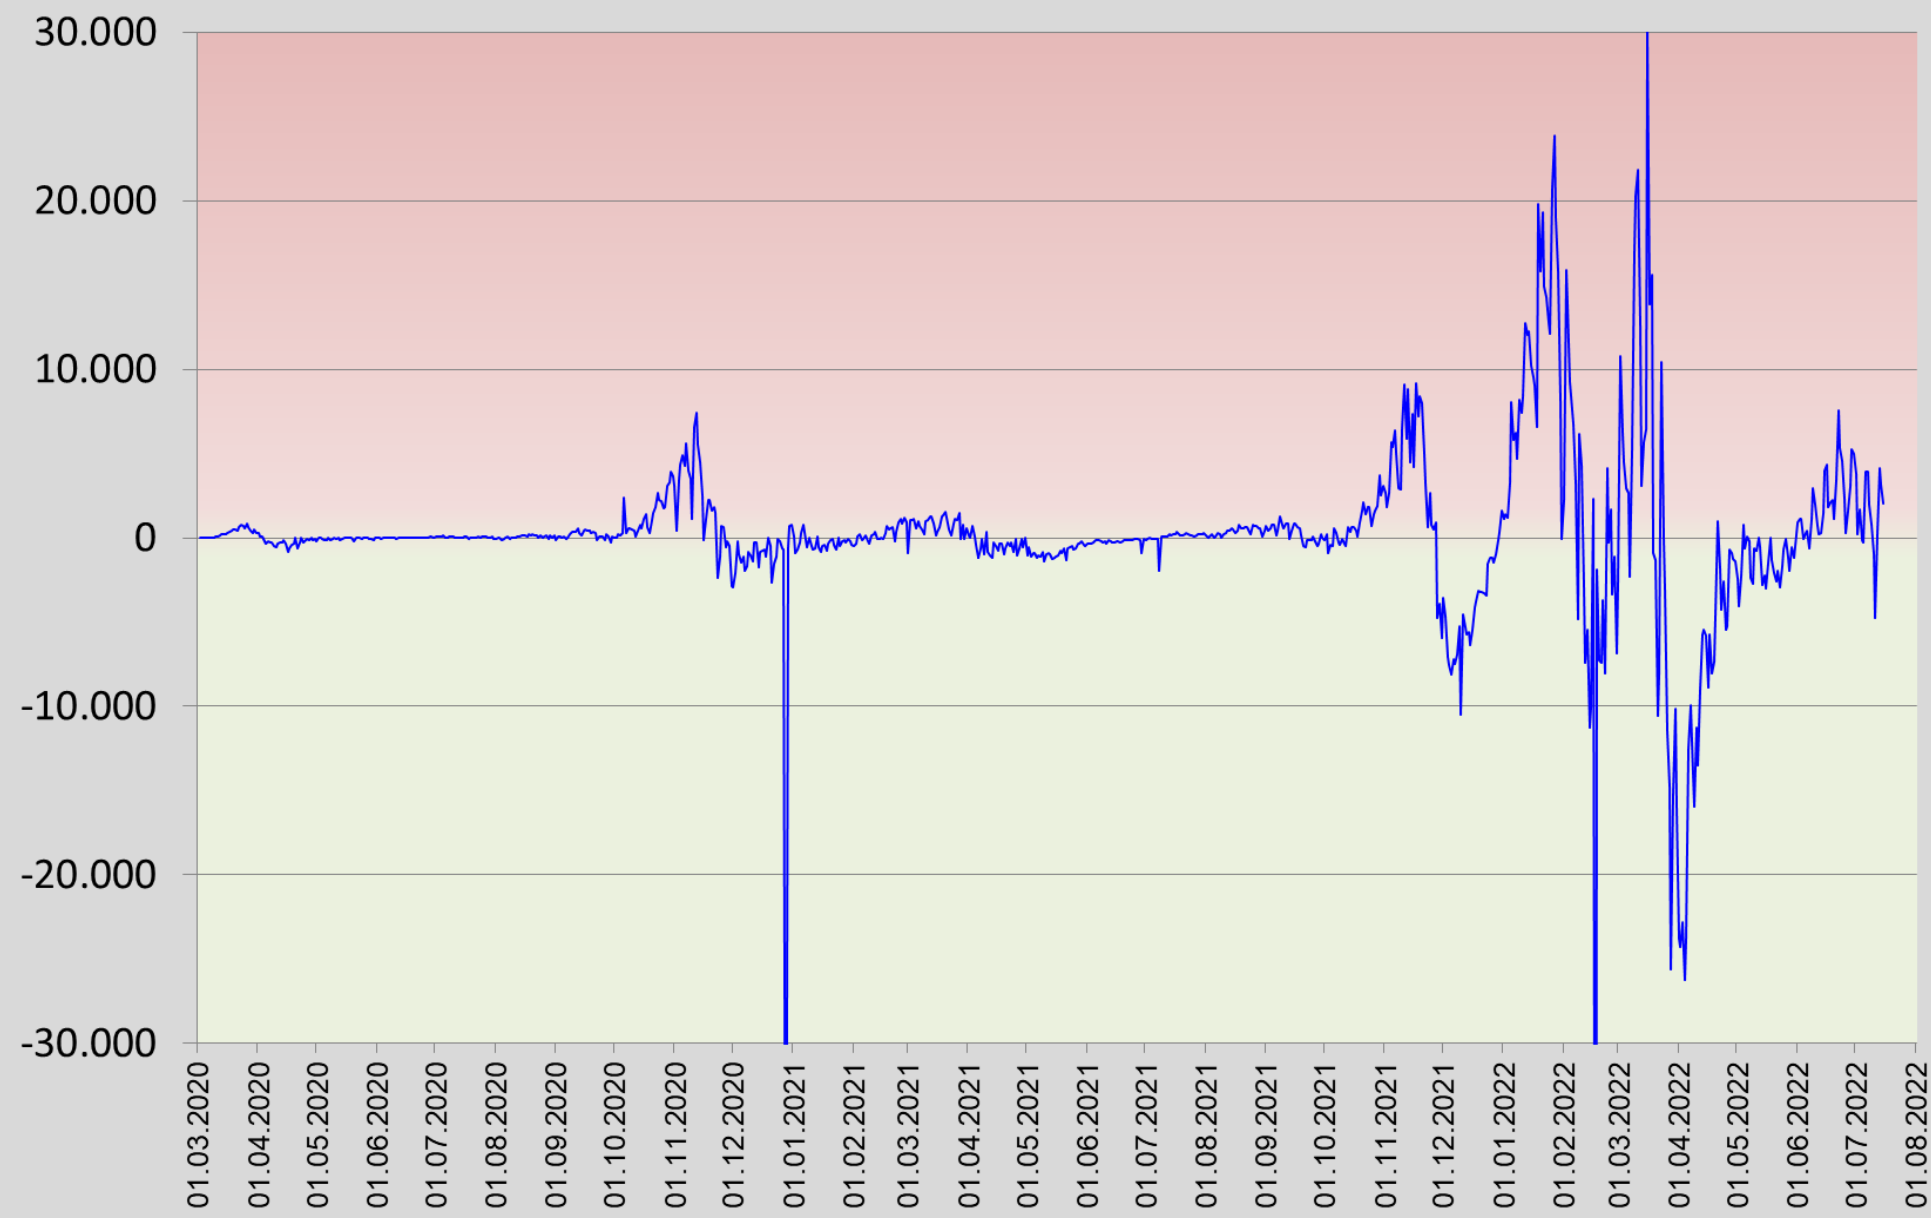

tägliche Veränderung der aktuell COVID-19 Infizierten (Ö)