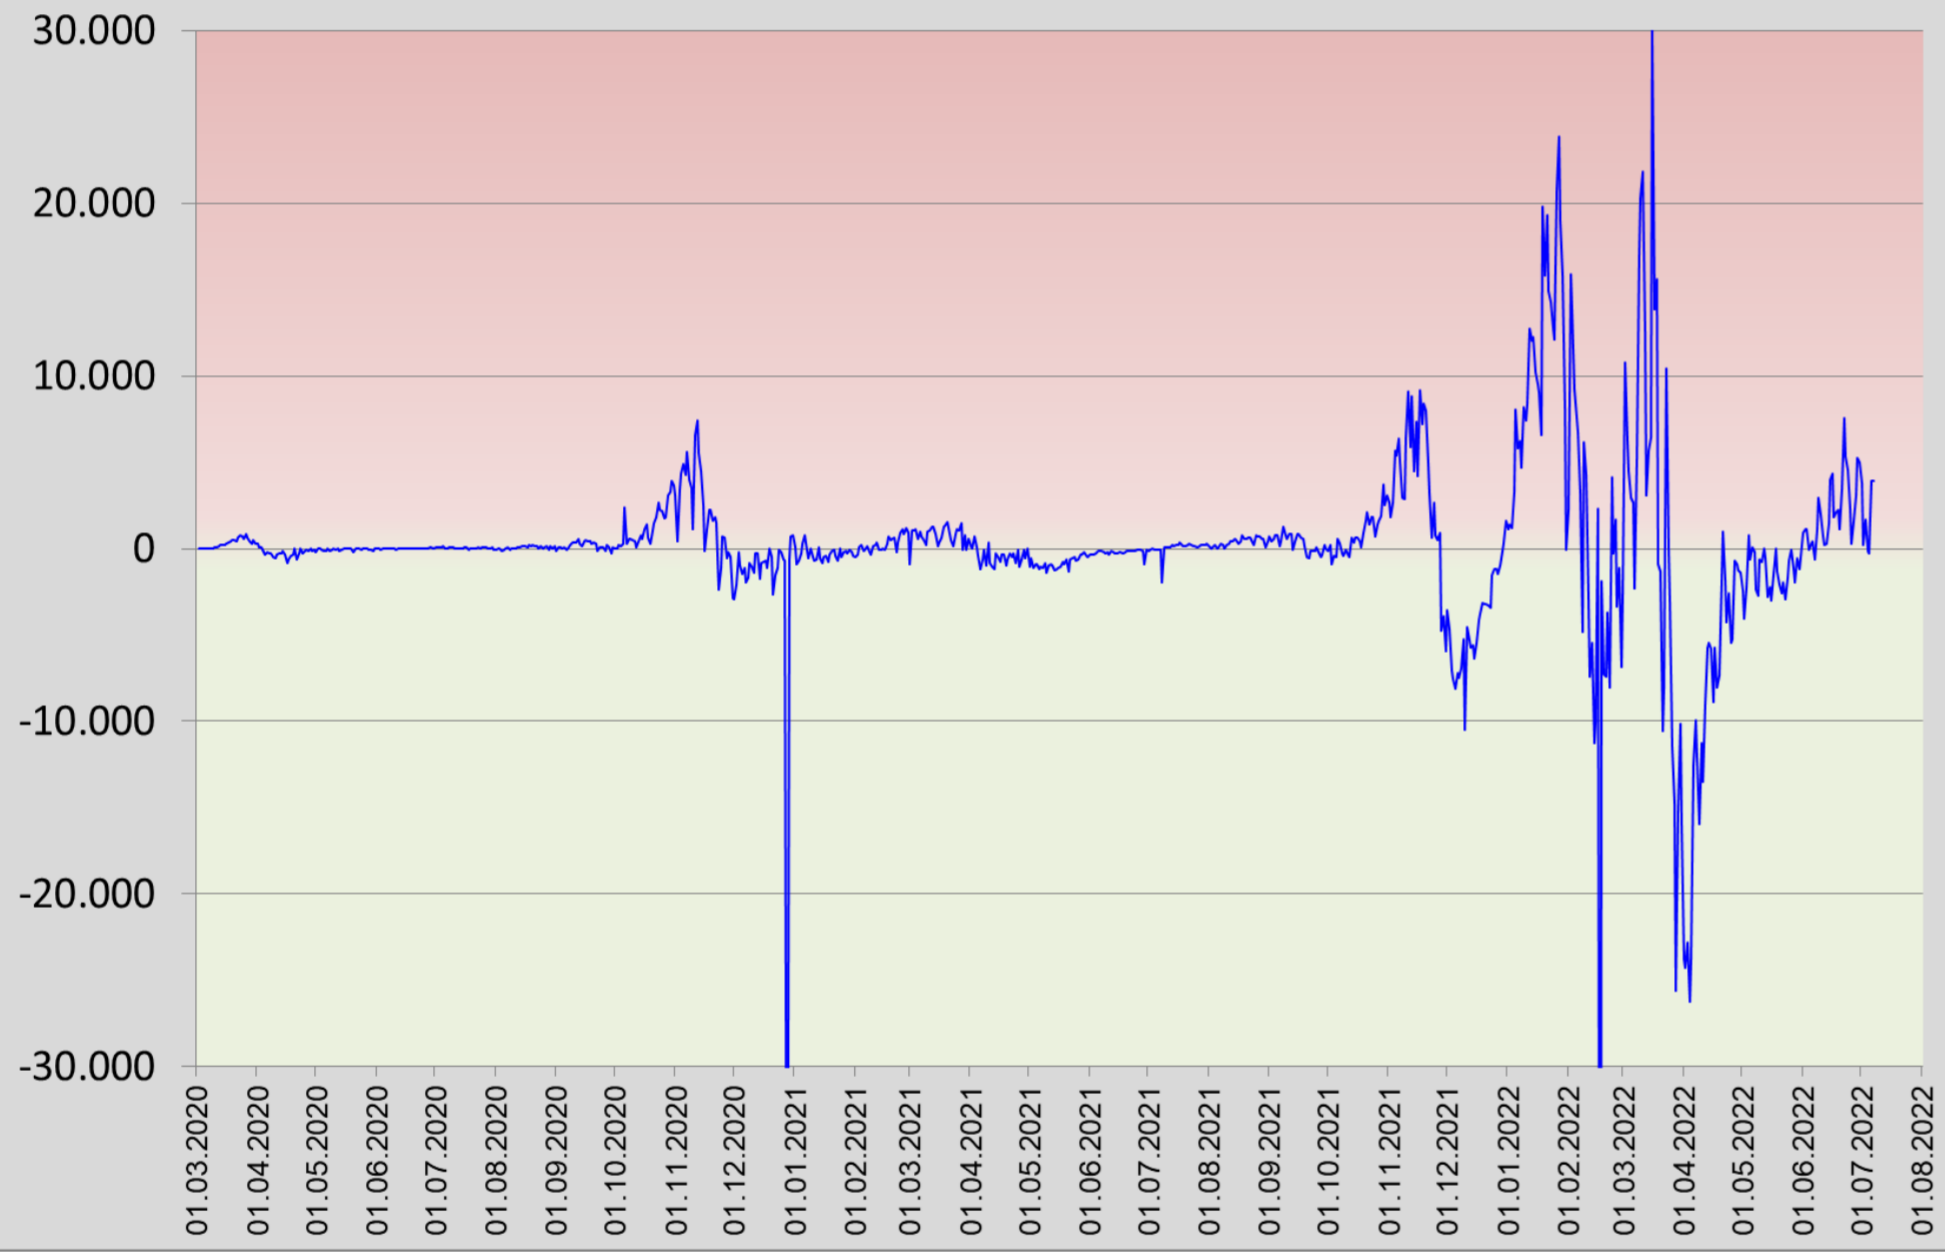

tägliche Veränderung der aktuell COVID-19 Infizierten (Ö)