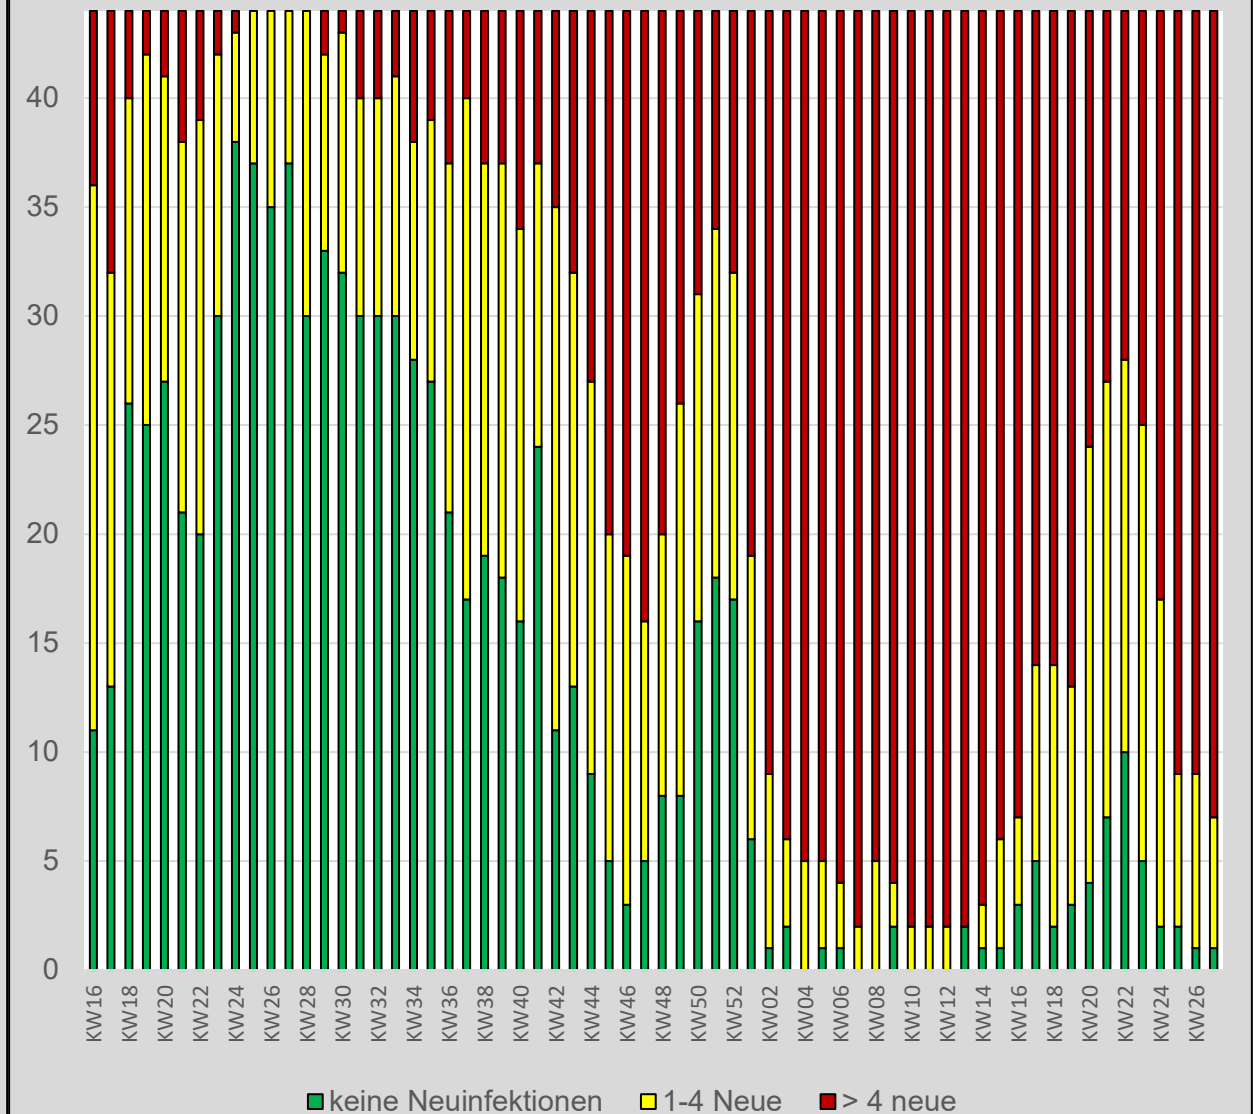

Gemeinden mit Zuwachs von COVID-19-Fällen

**die Anzahl der positiven COVID-19 Fälle
ist leicht gesunken**

**die Anzahl der Gemeinden mit mehr als 4 positiven COVID-19 Fälle
ist gleich geblieben**

**die Anzahl der Gemeinden ohne COVID-19 Fälle
ist gleich geblieben**

**die Anzahl der Neuinfektionen
ist leicht gesunken**

**die Anzahl der Gemeinden mit mehr als 4 Neuinfektionen
ist gleich gestiegen**

**die Anzahl der Gemeinden ohne Neuinfektionen
ist gleich geblieben**