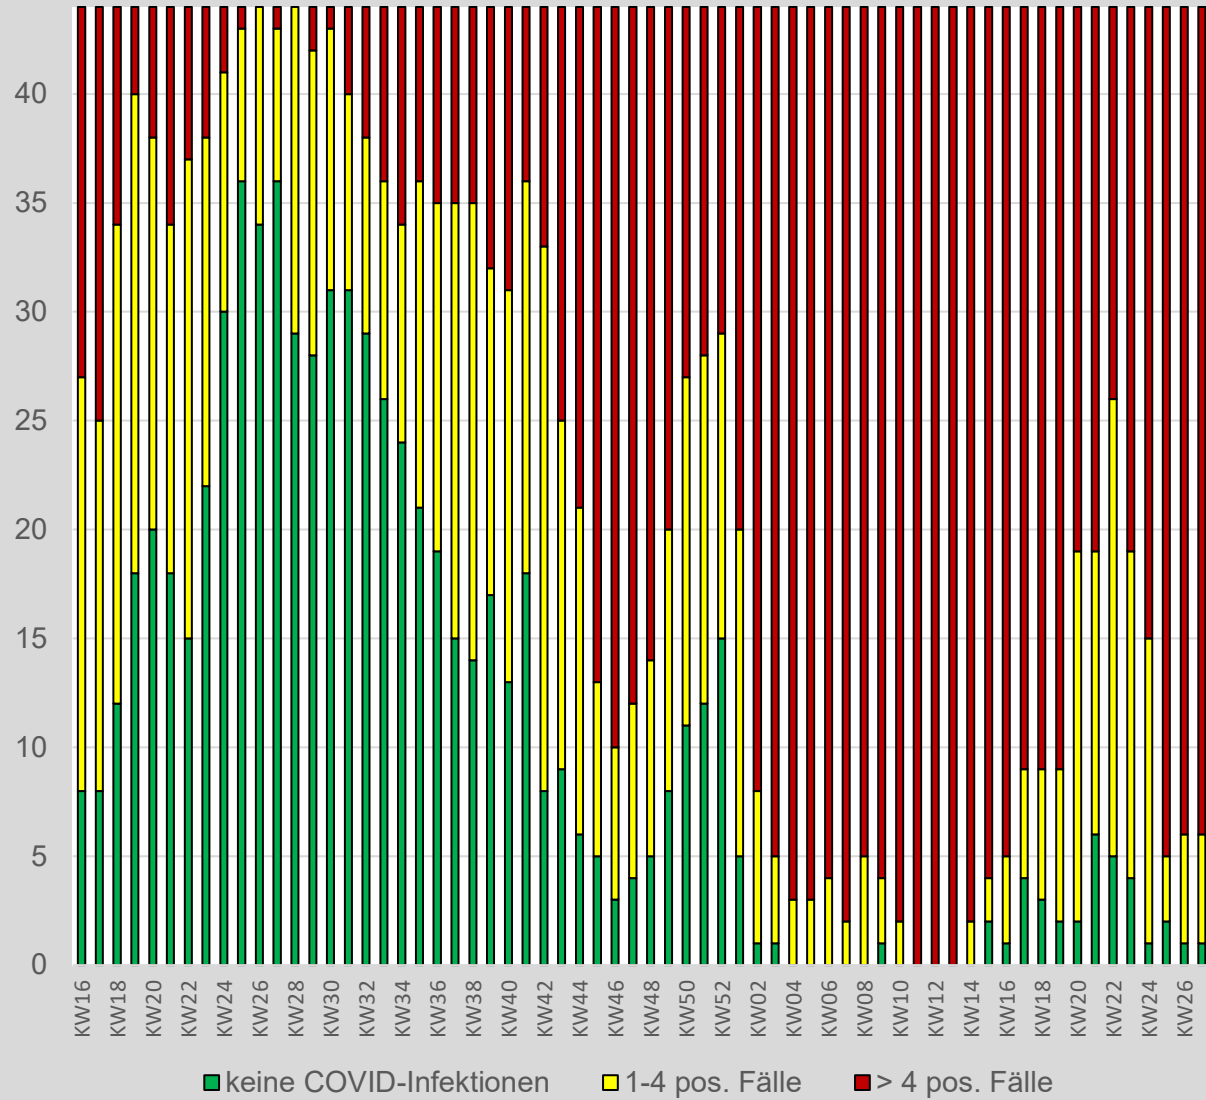

Gemeinden mit positiven COVID-19-Fällen