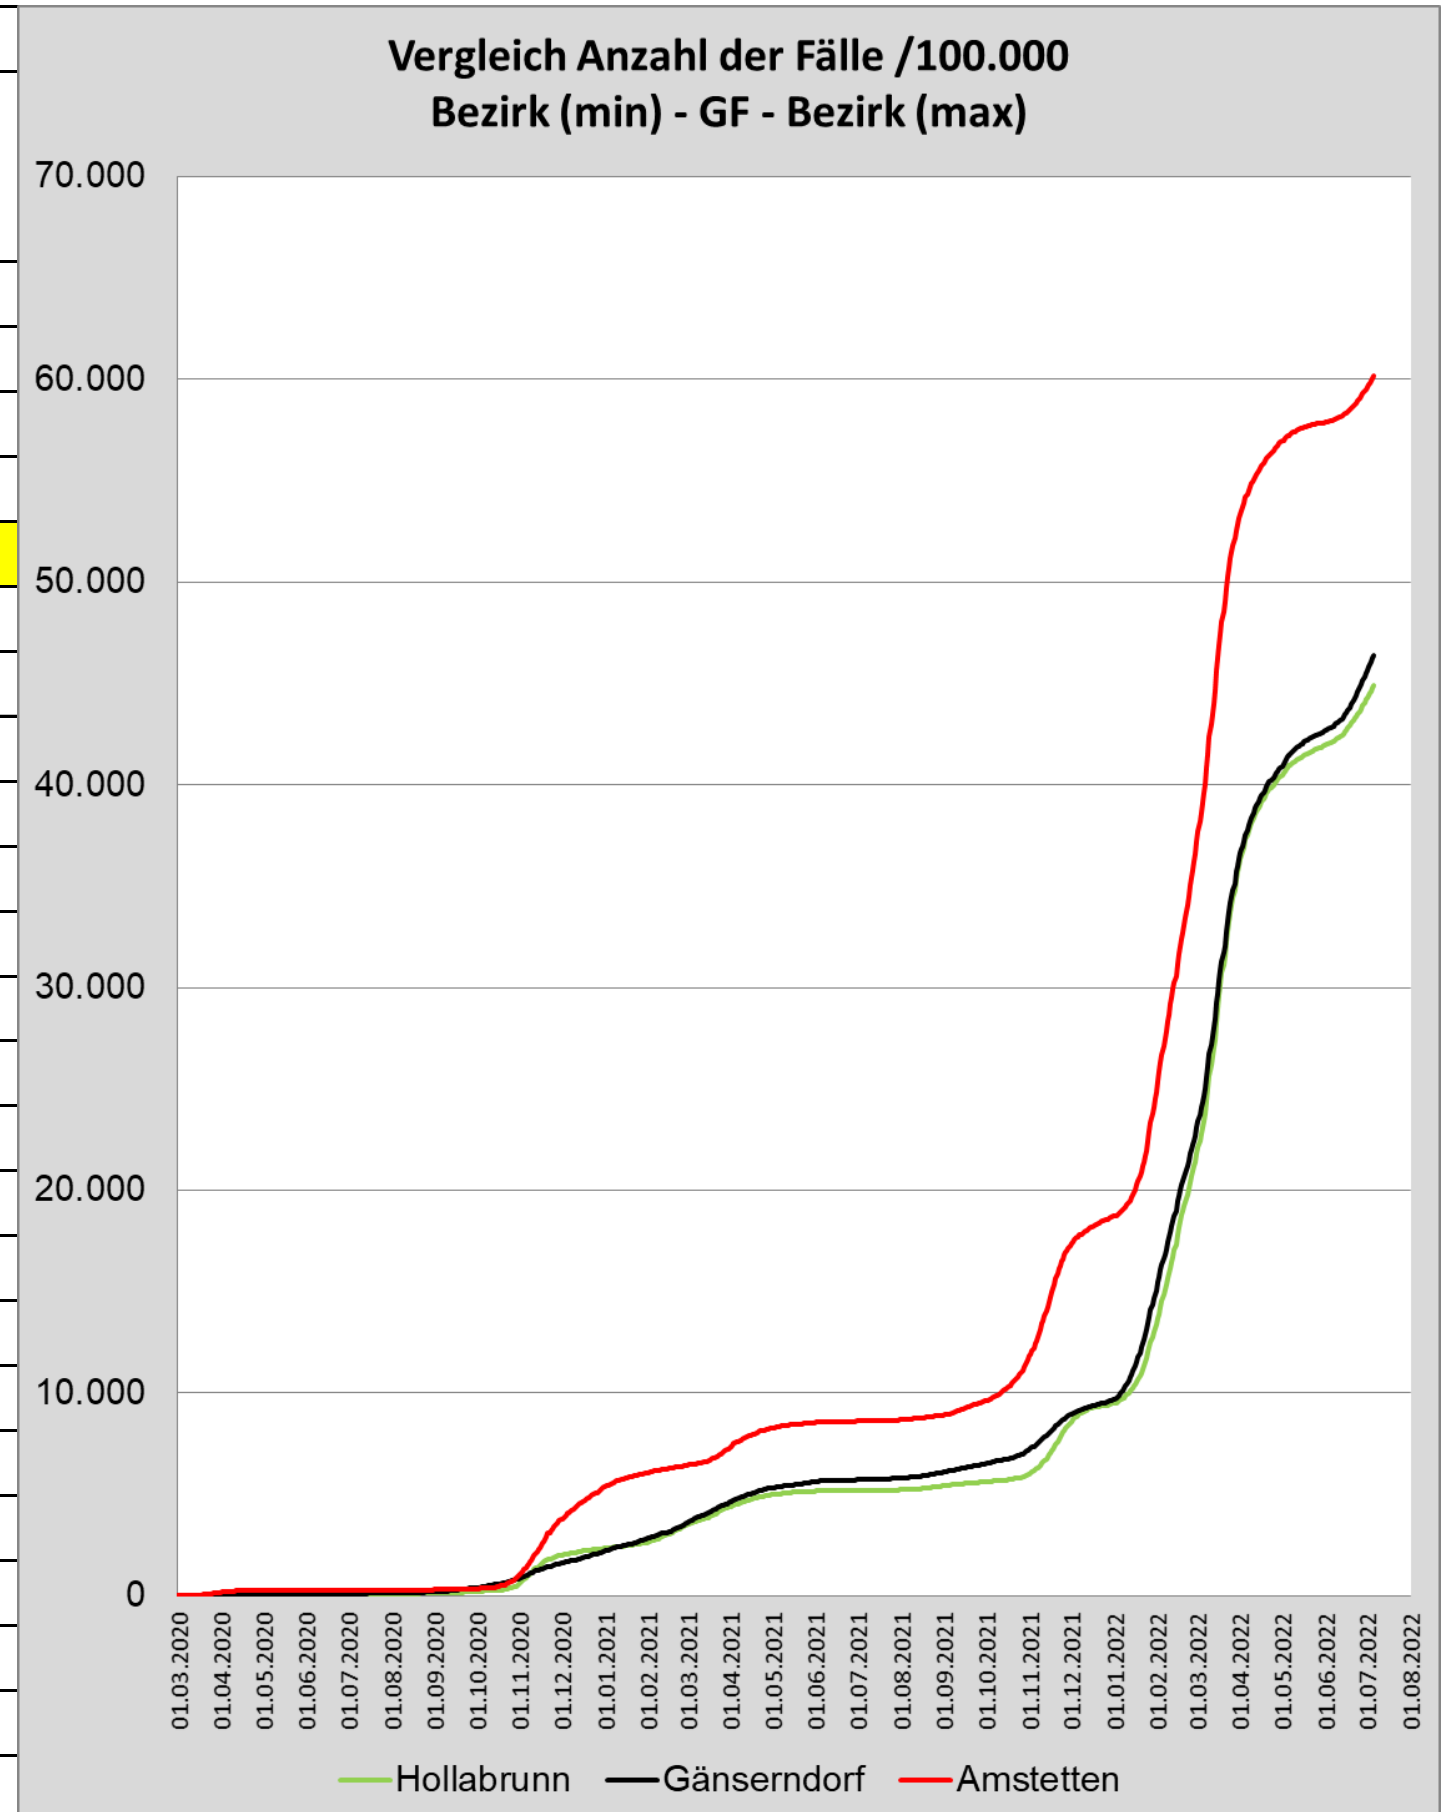

COVID-19 Analysen für den Bezirk Gänserndorf

Sortiert nach "Anzahl Fälle pro 100.000 Einwohner"				
Bezirk	1.690.879	Anzahl Fälle Summe pro 100k	7 Tage Inzidenz Fälle pro 100k	Anzahl Tote Summe pro 100k
Hollabrunn	51.332	44.775	849	179
Korneuburg	91.777	45.628	1.082	154
Mistelbach	75.655	45.808	982	134
Mödling	119.240	46.197	1.122	225
Gänserndorf	105.824	46.259	1.086	160
Krems an der Donau(Stadt)	24.837	46.354	930	290
Tulln	105.762	46.667	961	195
Horn	30.838	46.764	820	195
Gmünd	36.275	48.262	618	419
Bruck an der Leitha	105.507	48.405	1.037	205
Baden	147.113	48.773	919	215
Sankt Pölten(Stadt)	55.878	49.094	685	245
Waidhofen an der Thaya	25.531	49.101	576	262
Neunkirchen	86.323	49.396	733	285
Wiener Neustadt(Stadt)	46.456	50.041	809	387
Wiener Neustadt(Land)	79.033	51.062	828	248
Krems(Land)	56.559	51.214	755	172
Sankt Pölten(Land)	132.064	51.422	778	224
Lilienfeld	25.474	54.554	451	444
Zwettl	41.827	55.739	593	201
Waidhofen an der Ybbs(Stadt)	11.134	56.934	781	359
Melk	78.281	57.650	658	376
Scheibbs	41.567	60.052	623	229
Amstetten	116.592	60.070	755	262