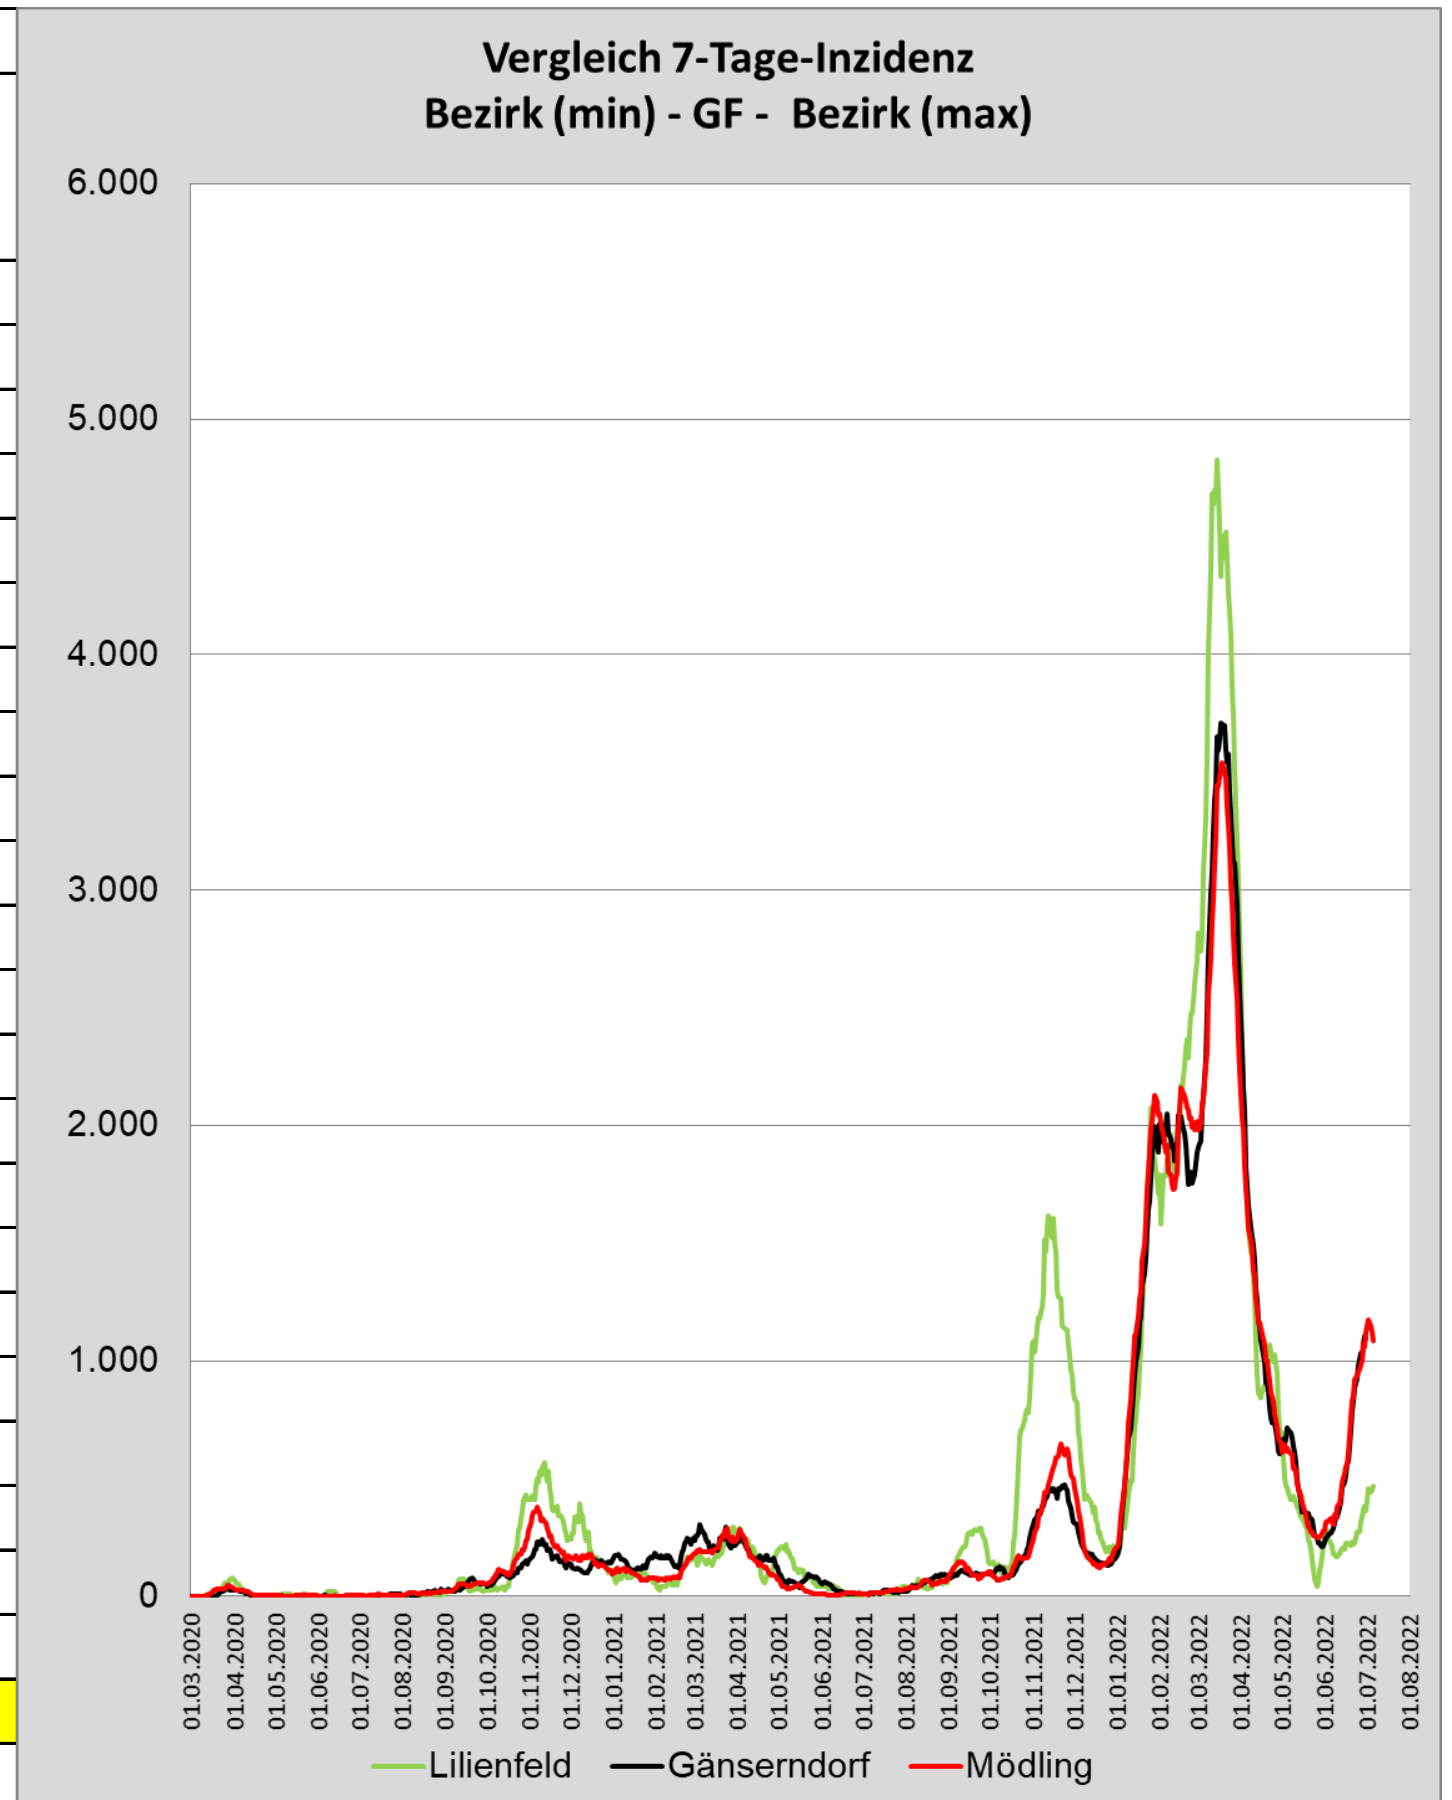

COVID-19 Analysen für den Bezirk Gänserndorf

Sortiert nach "7 Tage Inzidenz"				
Bezirk	1.690.879	Anzahl Fälle Summe pro 100k	7 Tage Inzidenz Fälle pro 100k	Anzahl Tote Summe pro 100k
Lilienfeld	25.474	54.554	451	444
Waidhofen an der Thaya	25.531	49.101	576	262
Zwettl	41.827	55.739	593	201
Gmünd	36.275	48.262	618	419
Scheibbs	41.567	60.052	623	229
Melk	78.281	57.650	658	376
Sankt Pölten(Stadt)	55.878	49.094	685	245
Neunkirchen	86.323	49.396	733	285
Amstetten	116.592	60.070	755	262
Krems(Land)	56.559	51.214	755	172
Sankt Pölten(Land)	132.064	51.422	778	224
Waidhofen an der Ybbs(Stadt)	11.134	56.934	781	359
Wiener Neustadt(Stadt)	46.456	50.041	809	387
Horn	30.838	46.764	820	195
Wiener Neustadt(Land)	79.033	51.062	828	248
Hollabrunn	51.332	44.775	849	179
Baden	147.113	48.773	919	215
Krems an der Donau(Stadt)	24.837	46.354	930	290
Tulln	105.762	46.667	961	195
Mistelbach	75.655	45.808	982	134
Bruck an der Leitha	105.507	48.405	1.037	205
Korneuburg	91.777	45.628	1.082	154
Gänserndorf	105.824	46.259	1.086	160
Mödling	119.240	46.197	1.122	225