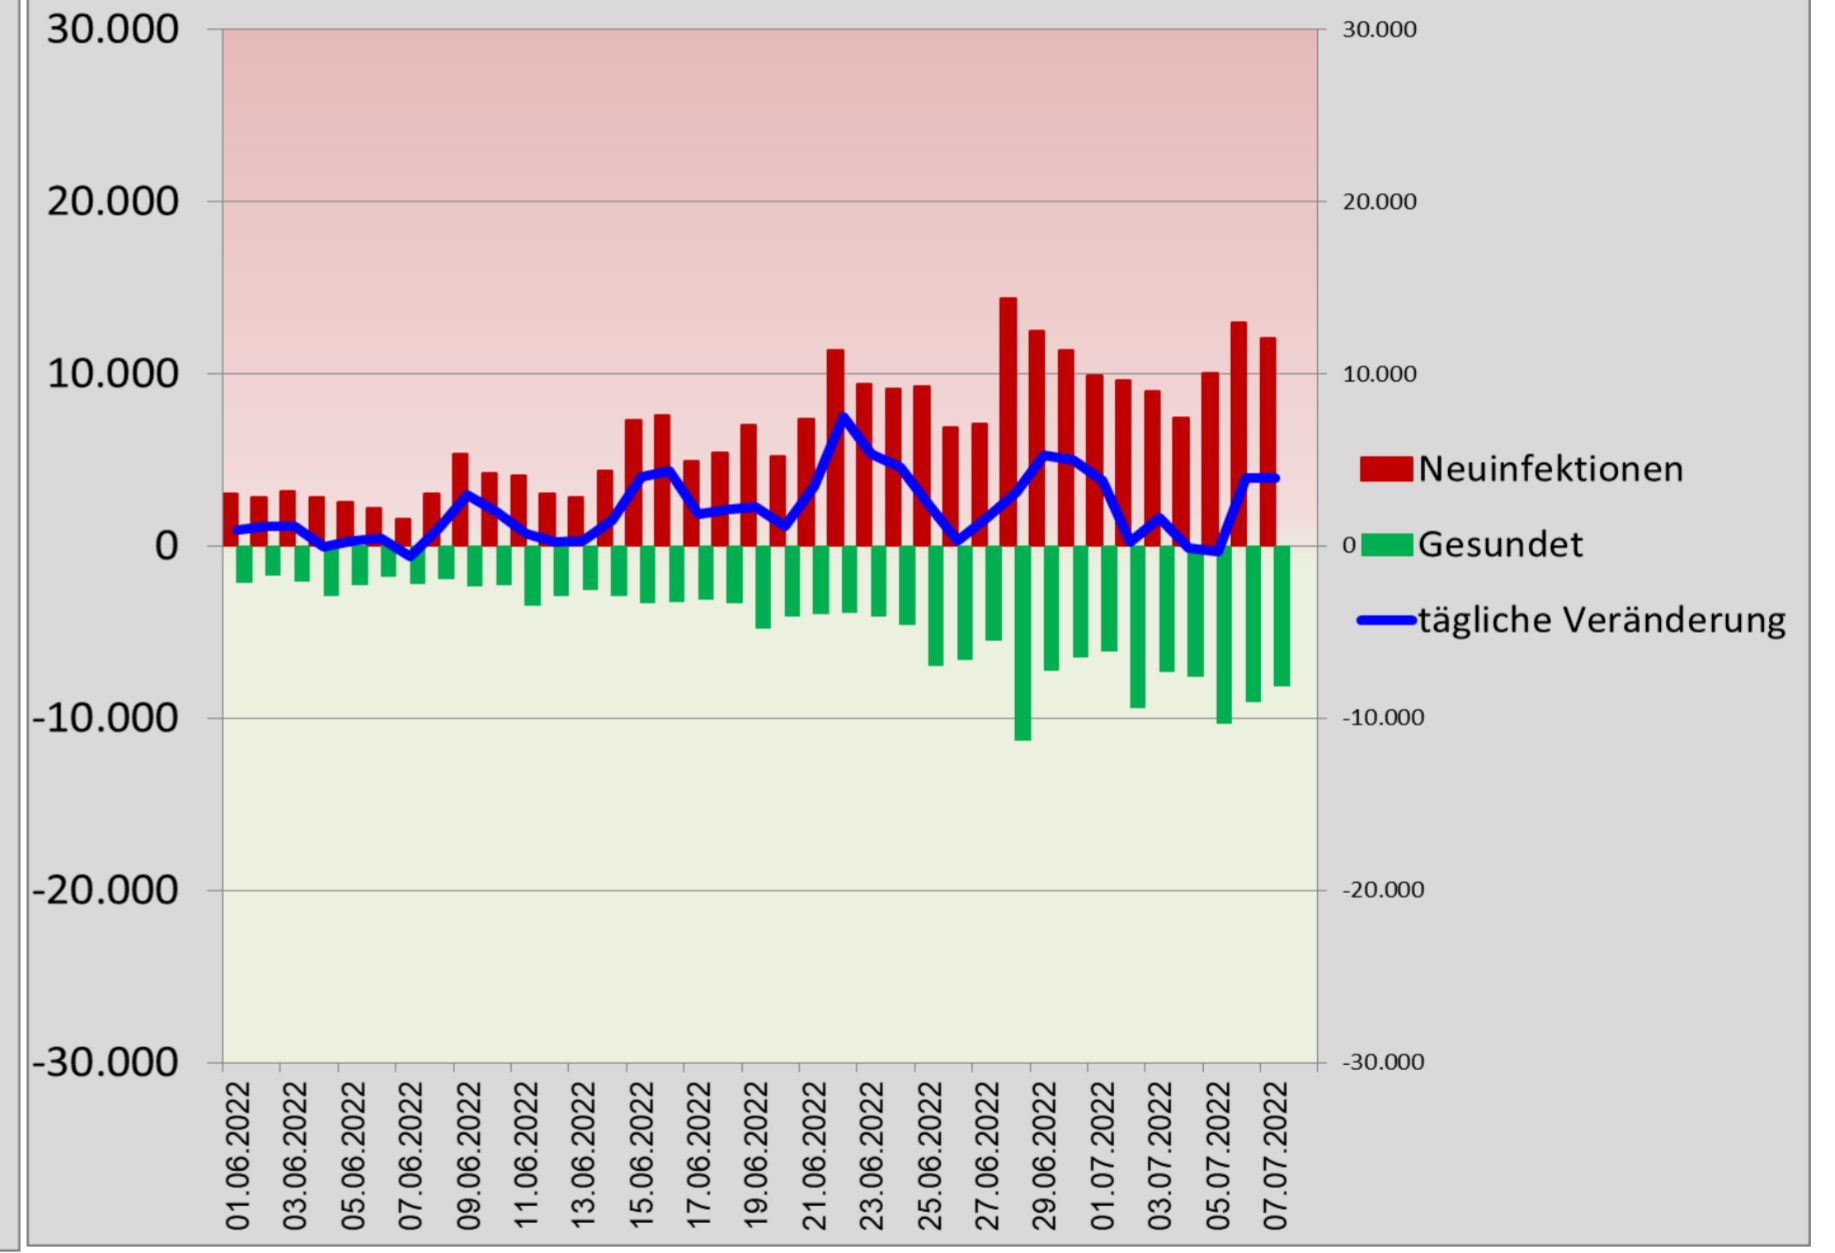

tägliche Neuinfektionen / Gesundungen (Ö, seit 01.06)