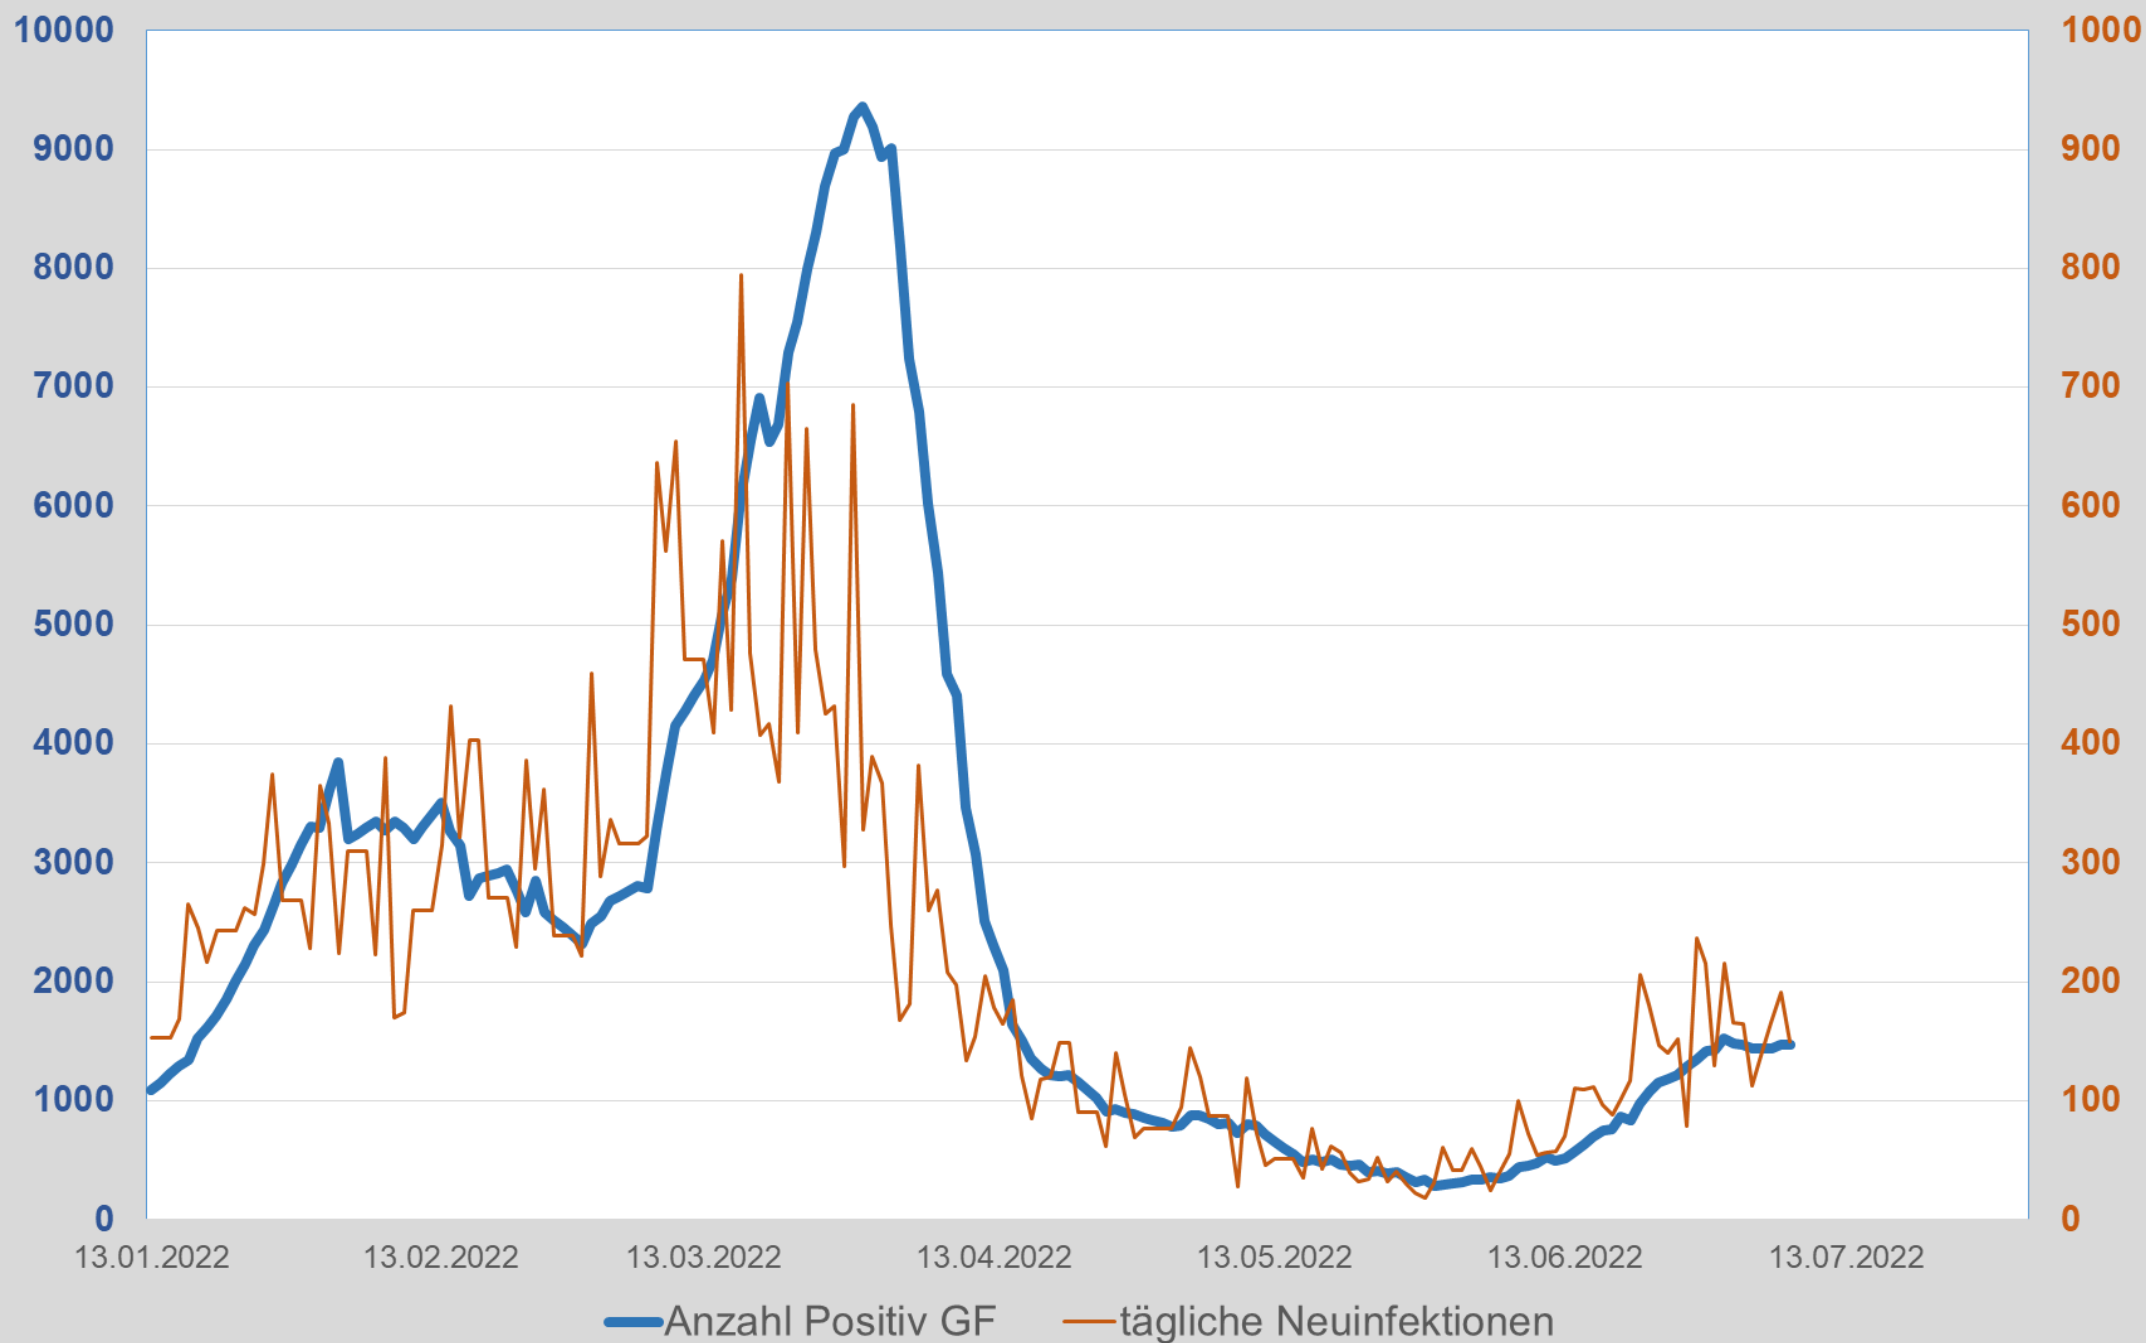

Neu-Infizierte in den letzten 7 Tagen im Bezirk Gänserndorf

Gemeinde	08.07.2022	01.07.2022	24.06.2022	17.06.2022	10.06.2022	03.06.2022
Aderklaa	5	2	3	3	1	
Andlersdorf	1	2	4	5		1
Angern an der March	24	37	21	19	5	6
Auersthal	14	12	15	10	5	3
Bad Pirawarth	9	17	10	15	5	4
Deutsch-Wagram	82	88	74	48	44	17
Drösing	6	22	8	3	2	
Dürnkrut	34	27	14	8	6	8
Ebenthal	10	18	11	3	4	3
Eckartsau	11	3	7	3	3	3
Engelhartstetten	28	20	28	27	1	
Gänserndorf	120	125	96	44	33	24
Glinzendorf	1	3	2		3	
Groß-Enzersdorf	130	124	112	98	62	38
Groß-Schweinbarth	19	9	2	2	4	1
Großhofen						
Haringsee	11	11	22	5		
Hauskirchen	9	10	5	1	11	1
Hohenau an der March	32	25	15	9	11	12
Hohenruppersdorf	27	20	13	3		1
Jedenspeigen	9	20	12	10	3	2
Lasee	24	31	32	29	3	4
Leopoldsdorf im Marchfelde	25	21	17	18	8	7
Mannsdorf an der Donau	4	1	5	1	2	1
Marchegg	20	29	29	15	5	4
Markgrafneusiedl	14	12	12	10	4	
Matzen - Raggendorf	26	24	20	5	6	5
Neusiedl an der Zaya	8	16	15	4	7	
Obersiebenbrunn	19	25	15	6	4	8
Orth an der Donau	15	21	29	7	22	15
Palterndorf - Dobermannsdorf	17	16	4	3	8	1
Parbasdorf	1	1		1	2	
Prottes	14	49	31	8	4	5
Raasdorf	2	8	7	5	2	1
Ringelsdorf - Niederabsdorf	14	19	8	2	3	6
Schönkirchen - Reyersdorf	22	22	28	6	9	6
Spannberg	4	9	6	3	4	1
Strasshof an der Nordbahn	152	171	111	76	54	27
Sulz im Weinviertel	13	15	9	5	16	4
Untersiebenbrunn	20	8	12	8	3	6
Velm - Götzendorf	9	2	4	2	2	
Weiden an der March	11	4	3	2		1
Weikendorf	16	19	13	13	3	4
Zistersdorf	57	83	51	20	14	12
	1089	1201	935	565	388	242

täglicher Neuzugang im Bezirk Gänserndorf

Entwicklung COVID-19 im Bezirk GF im Jahr 2022