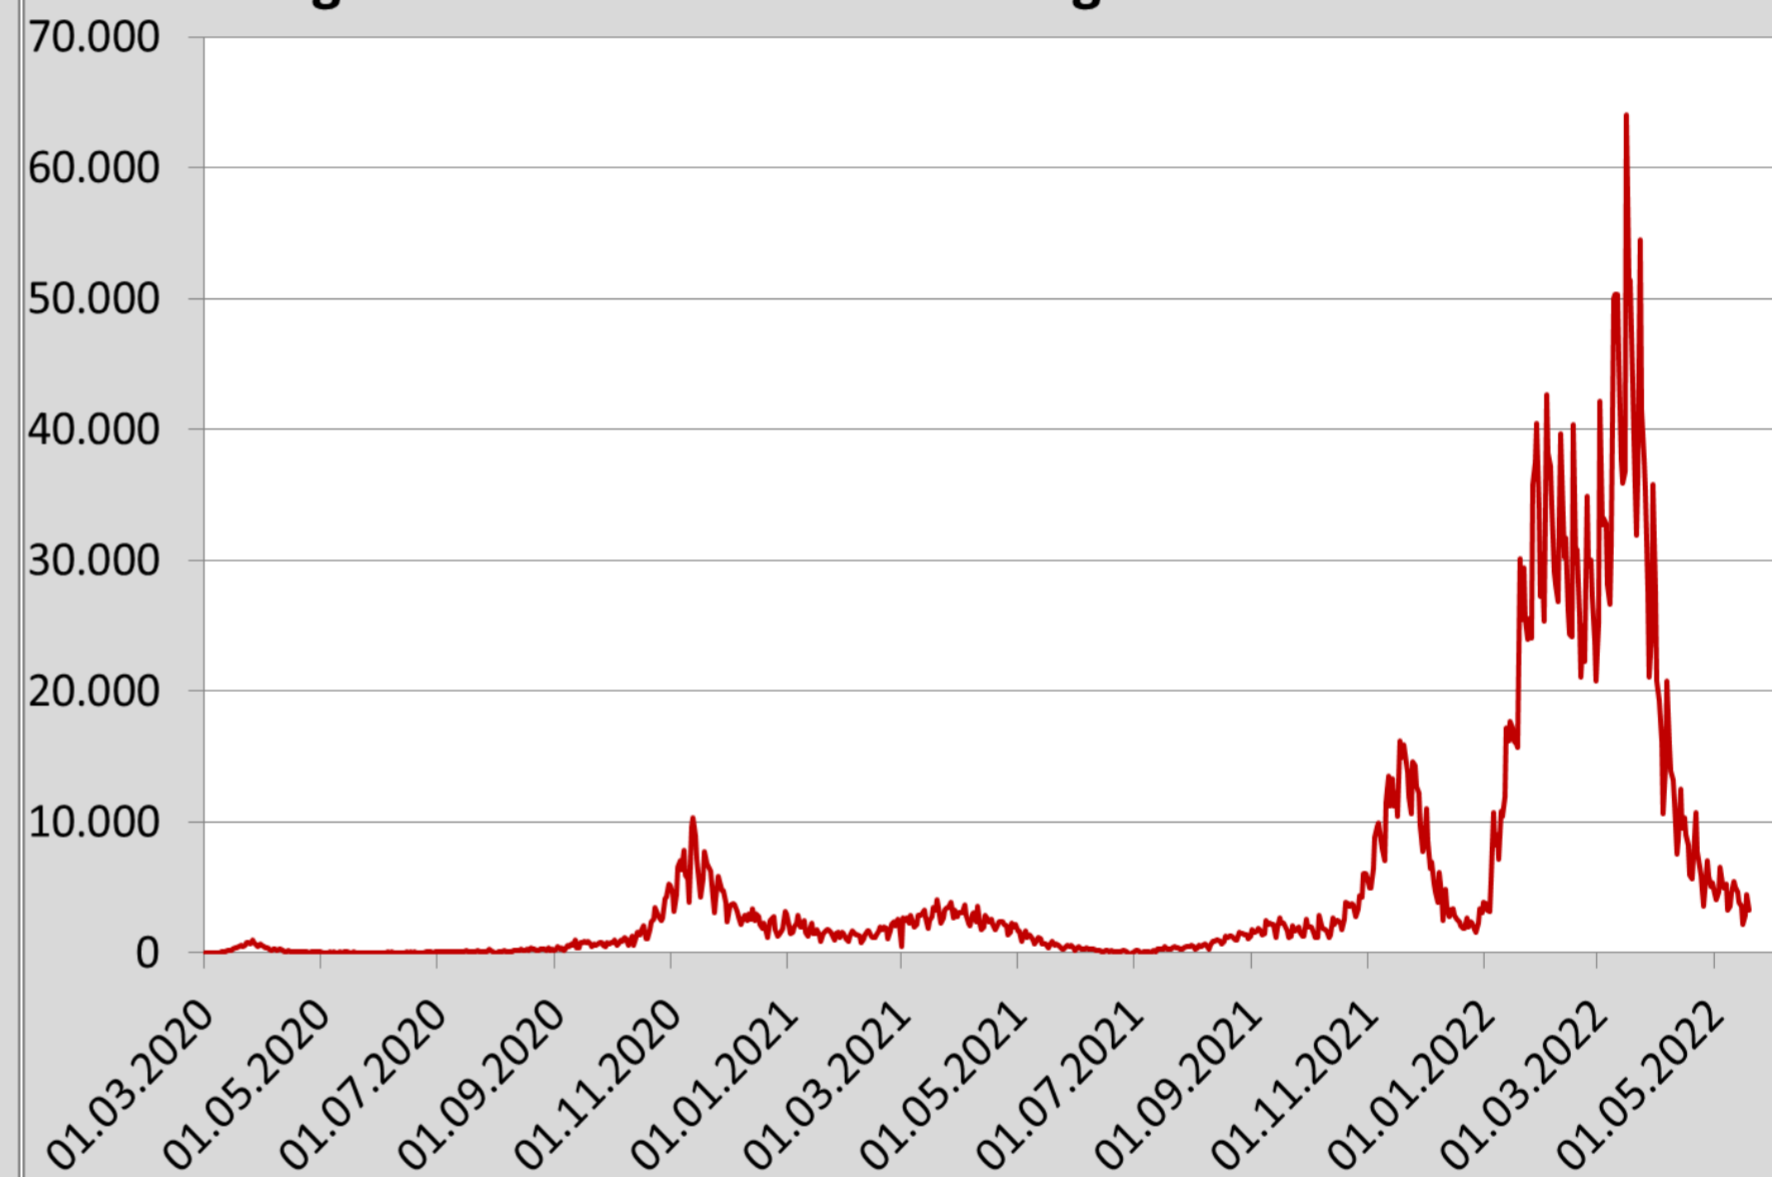

Täglicher Zuwachs Laborbestätigter Fälle in Österreich