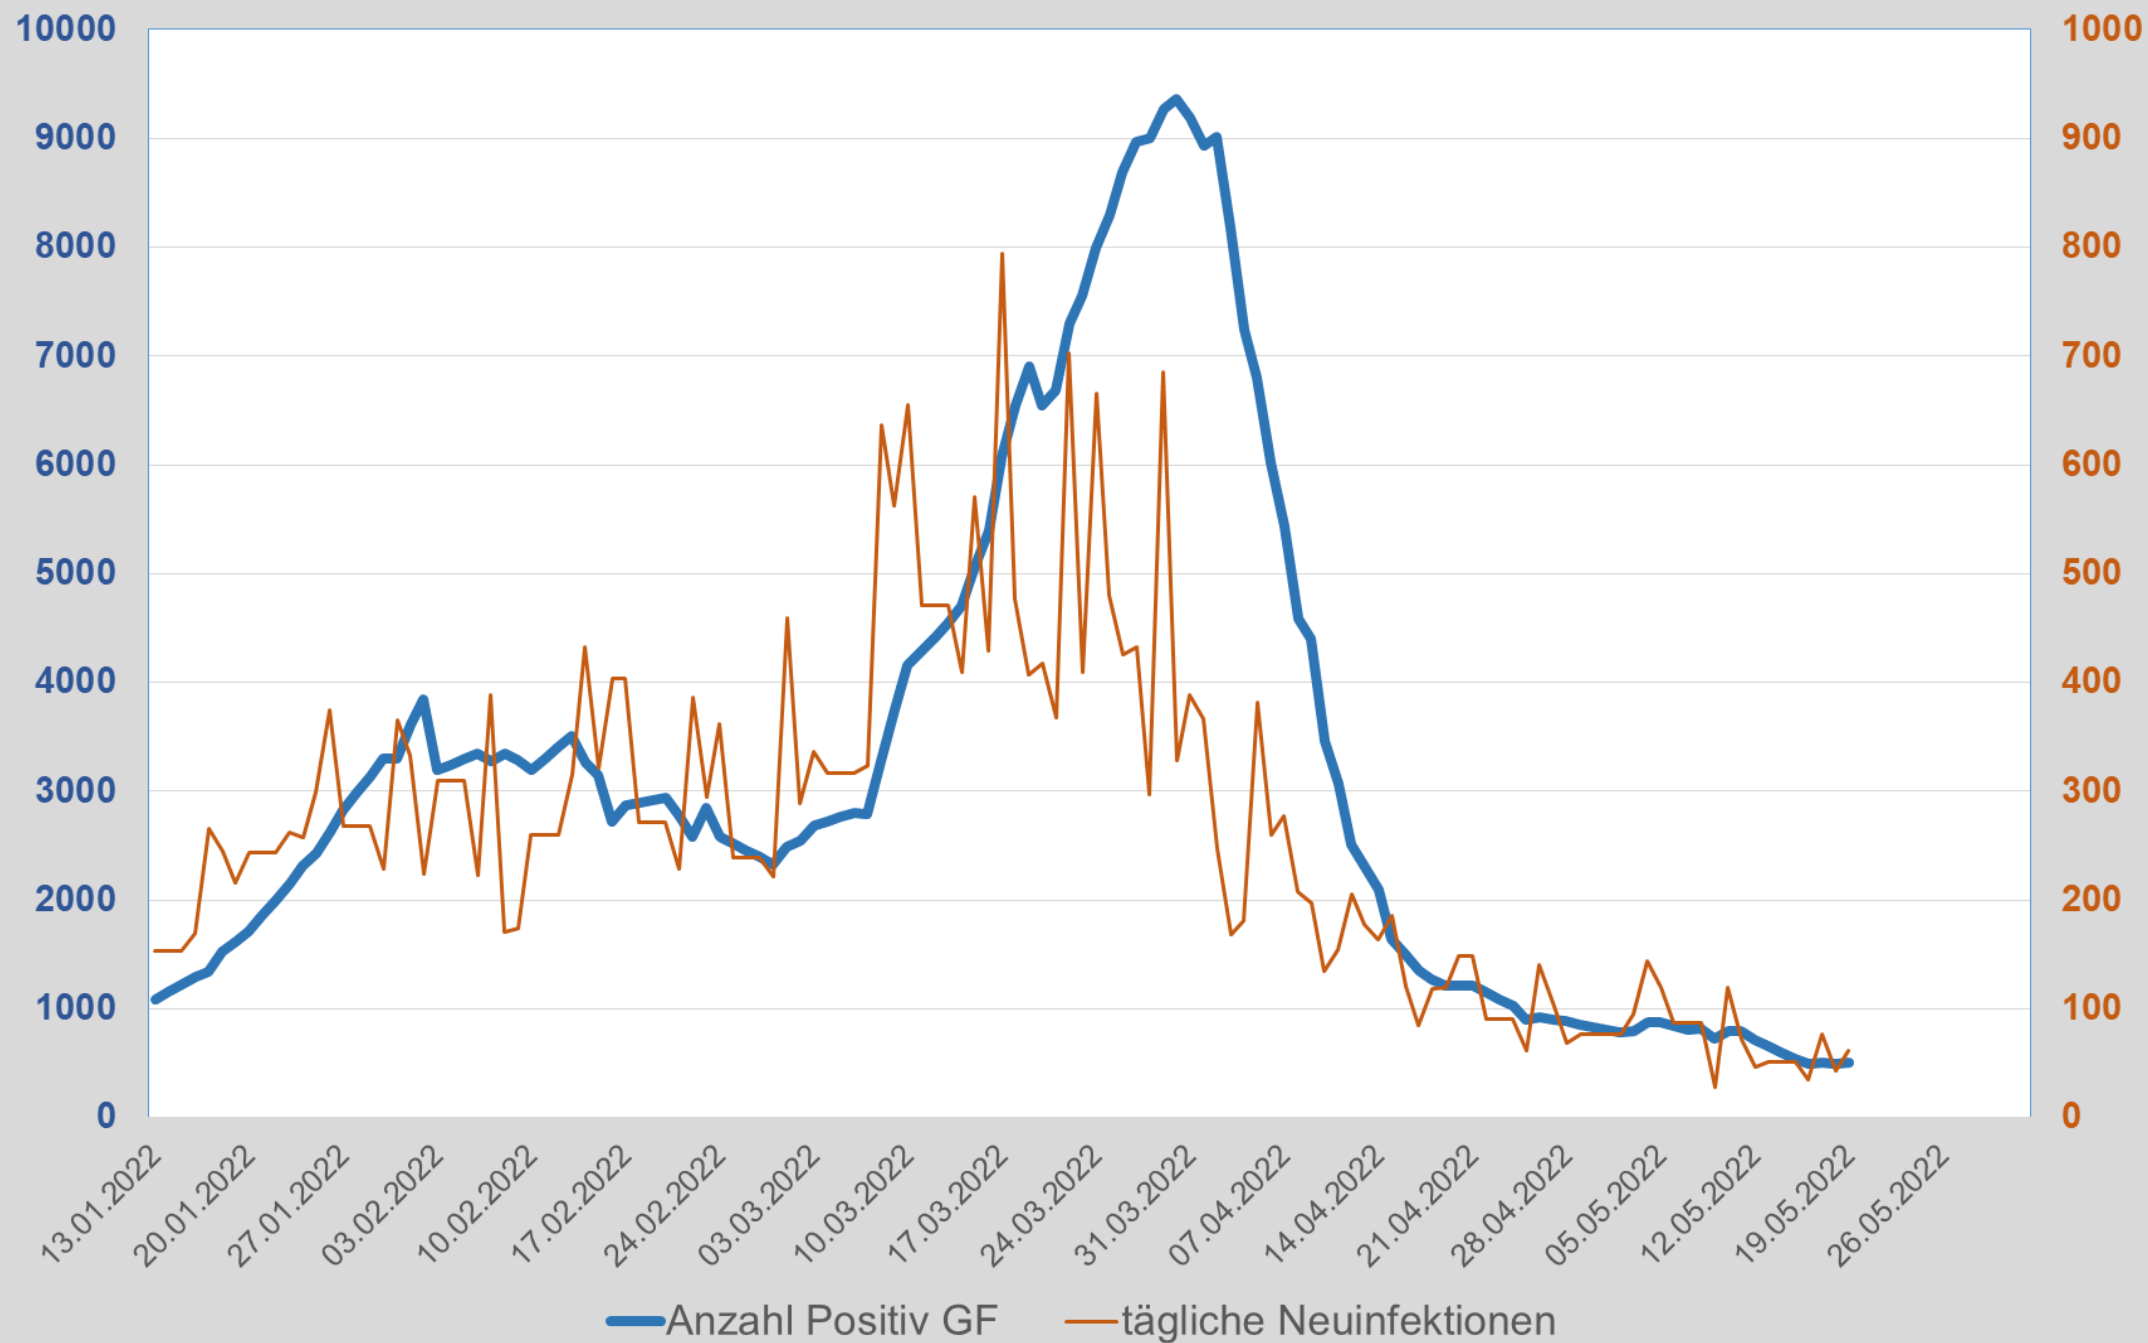

Neu-Infizierte in den letzten 7 Tagen im Bezirk Gänserndorf

Gemeinde	20.05.2022	13.05.2022	06.05.2022	29.04.2022	22.04.2022	15.04.2022
Aderklaa		1	6	4	3	4
Andlersdorf	3				1	
Angern an der March	2	9	18	21	34	39
Auersthal	7	9	9	7	5	20
Bad Pirawarth	5	9	5	10	27	28
Deutsch-Wagram	26	50	47	54	62	108
Drösing	2	5	7	6	6	26
Dürnkrut	13	2	12	13	19	29
Ebenthal	2	12	10	2	2	9
Eckartsau	1	7	4	9	11	17
Engelhartstetten	7	10	19	2	15	12
Gänserndorf	46	45	68	72	112	152
Glinzendorf	1	8	4	1	5	2
Groß-Enzersdorf	61	80	93	60	92	108
Groß-Schweinbarth	7	2	14	7	9	17
Großhofen		1	4			2
Haringsee	4	3	1	3	13	14
Hauskirchen	12	6	12	20	20	12
Hohenau an der March	1	7	3	13	24	21
Hohenruppersdorf	3		6	4	8	14
Jedenspeigen	2	6	2	1	4	7
Lasee	6	13	16	12	12	24
Leopoldsdorf im Marchfelde	6	11	18	24	42	39
Mannsdorf an der Donau			2			2
Marchegg	4	6	11	11	11	29
Markgrafneusiedl	9	13	11	9	9	4
Matzen - Raggendorf	11	4	16	44	40	82
Neusiedl an der Zaya	3	5	13	7	7	19
Obersiebenbrunn	5	13	7	9	25	20
Orth an der Donau	10	34	39	6	8	24
Palterndorf - Dobermannsdorf	2	2	4	8	9	15
Parbasdorf		2				5
Prottes	8	3	4	12	9	20
Raasdorf	11	6	2	3	10	8
Ringelsdorf - Niederabsdorf	3	7	9	4	10	16
Schönkirchen - Reyersdorf	10	18	24	16	17	20
Spannberg	2	11	8	5	8	18
Strasshof an der Nordbahn	51	59	66	94	109	117
Sulz im Weinviertel	2	5	4	11	7	9
Untersiebenbrunn	3	7	10	8	11	15
Velm - Götzendorf	3	1	7	9	19	19
Weiden an der March	3	5	4		6	14
Weikendorf	4	5	8	12	24	20
Zistersdorf	8	16	39	29	56	60
	369	518	666	642	921	1240

täglicher Neuzugang im Bezirk Gänserndorf

Entwicklung COVID-19 im Bezirk GF im Jahr 2022