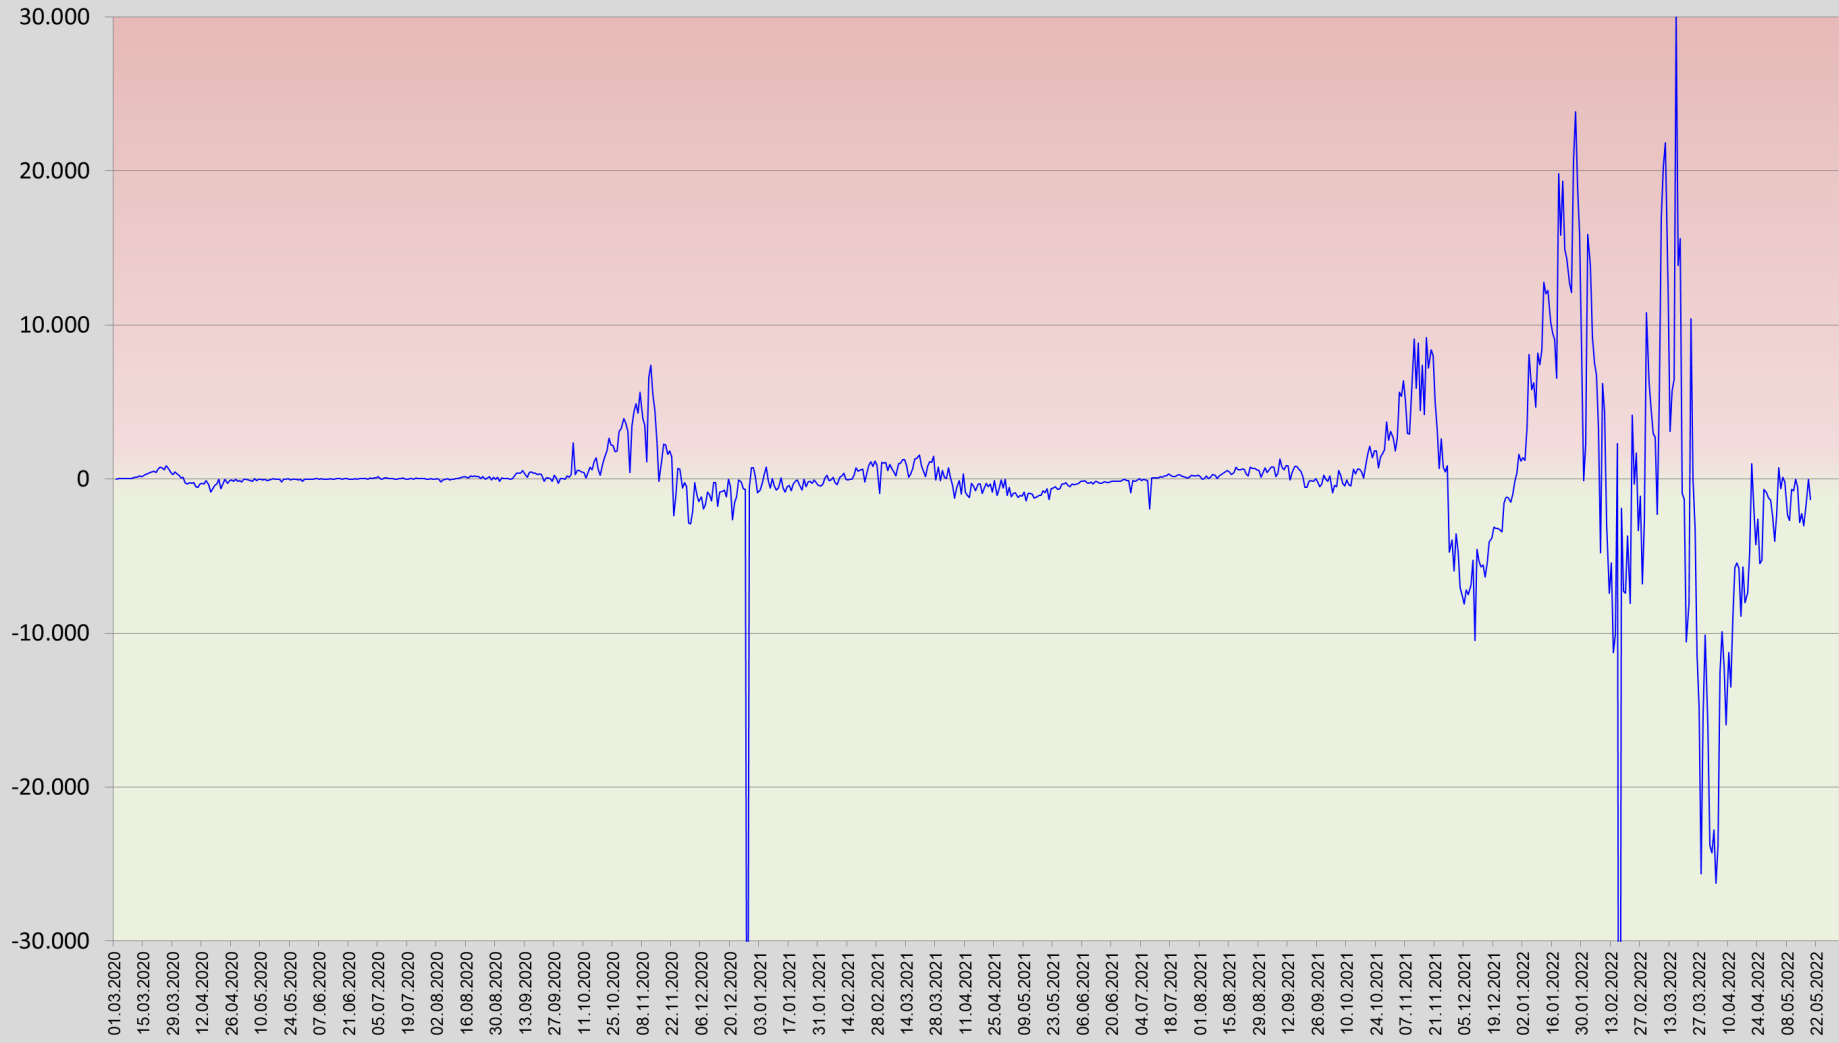

tägliche Veränderung der aktuell COVID-19 Infizierten (Ö)