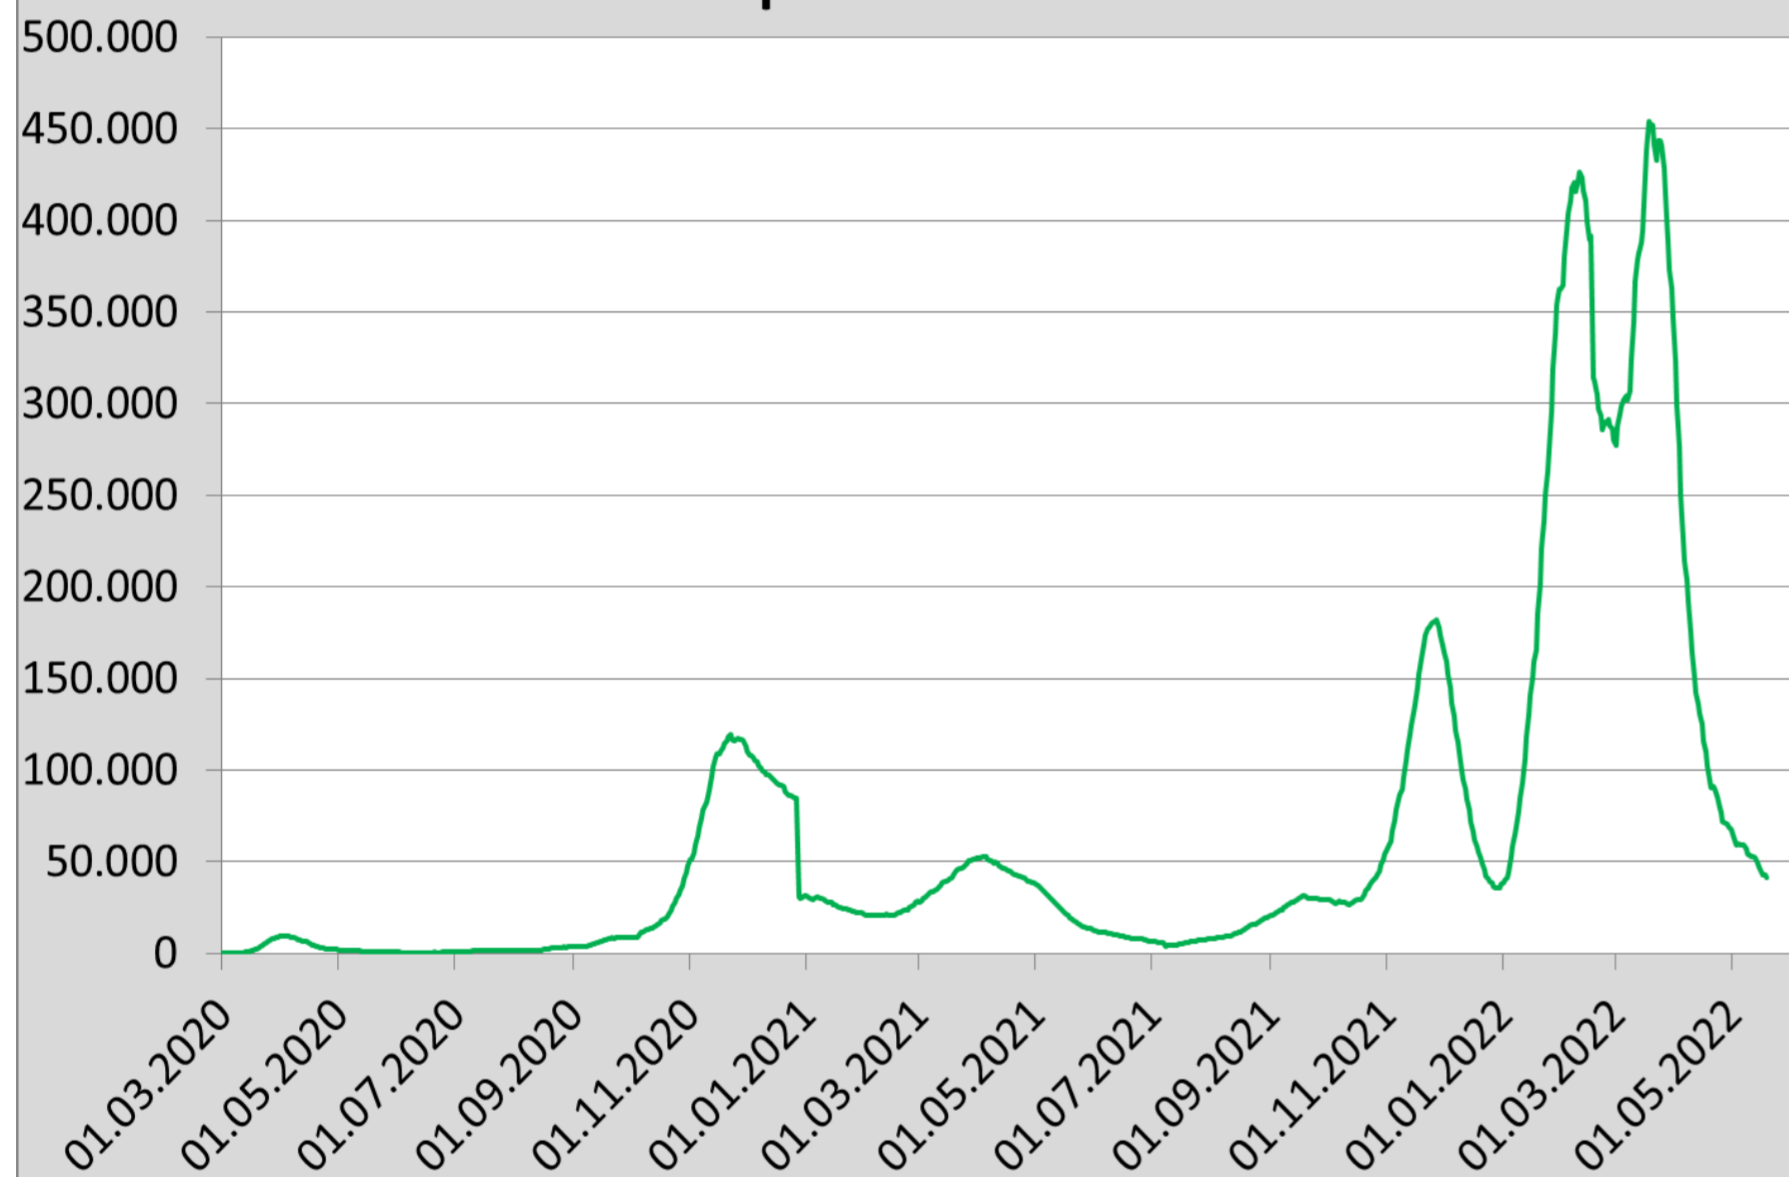

Aktuell Corona-positiv Getestete in Österreich