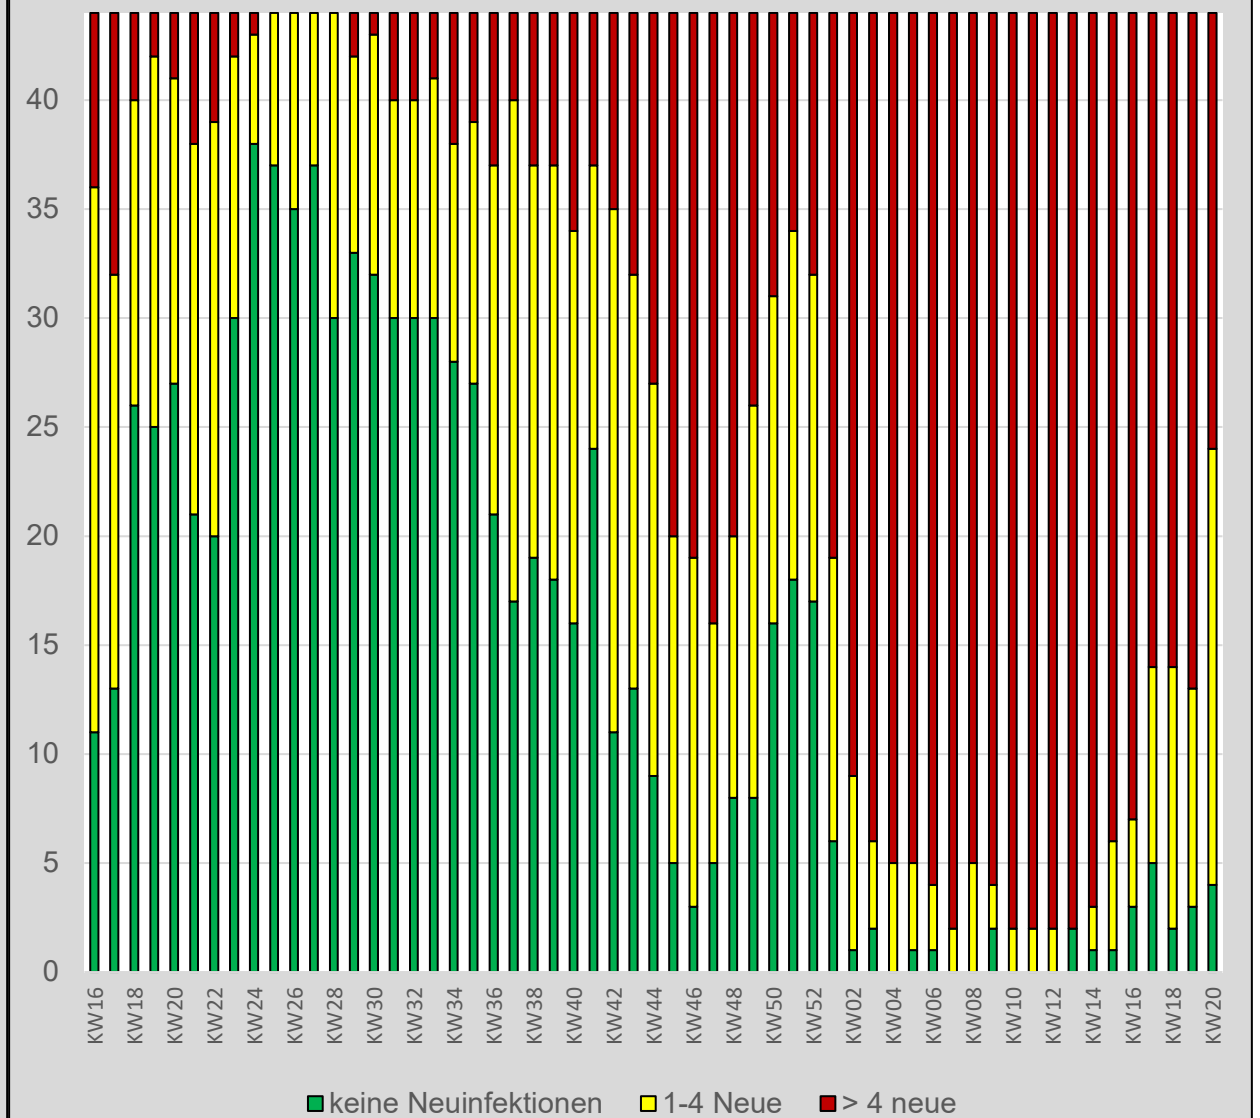

Zusätzliche Informationen, Hinweise auf Gesetze und Verordnungen sowie darauf aufbauende Handlungs-Empfehlungen werden wöchentlich (jeden Donnerstag) von der BH Gänserndorf versendet.

Zusammenfassung:

	KW20	KW19	KW18
Gesamtzahl der bestätigten COVID-19 Fälle im Bezirk Gänserndorf	44.740	44.371	43.853
Aktuelle Zahl der positiv getesteten Personen mit Bescheid (19.05.2022)	508	714	881
Sieben-Tage-Inzidenz 19.05.2022)	353	473	688
Gemeinden ohne Neuinfektionen	4	3	2
Gemeinden mit 4 oder weniger Neuinfektionen	20	10	12
Gemeinden mit mehr als 4 Neuinfektionen	20	31	30
Gemeinden mit 0 Fällen	2	2	3
Gemeinden mit fallender Tendenz	30	26	22
Gemeinden mit gleichbleibenden Zahlen	2	4	1
Gemeinden mit steigender Tendenz	10	12	18

Tendenz: **fallend**

- Die Zahl der positiv Getesteten ist um **29% gesunken** (KW19: um 19% gesunken)
 - Die 7-Tage-Inzidenz pro 100.000 EW ist um **25% gesunken** (KW19: um 31% gesunken)
 - In Summe gibt es **369 Neuinfektionen** (KW19 = 518), davon 184 in 4 Gemeinden
- >> ZIEL: weiterer Rückgang bis "Normalstatus"**

Gemeinden mit positiven COVID-19-Fällen

keine COVID-Infektionen 1-4 pos. Fälle > 4 pos. Fälle

**die Anzahl der positiven COVID-19 Fälle
ist gesunken**

**die Anzahl der Gemeinden mit mehr als 4 positiven COVID-19 Fälle
ist gesunken**

**die Anzahl der Gemeinden ohne COVID-19 Fälle
ist gleich geblieben**

Gemeinden mit Zuwachs von COVID-19-Fällen

keine Neuinfektionen 1-4 Neue > 4 neue

**die Anzahl der Neuinfektionen
ist gesunken**

**die Anzahl der Gemeinden mit mehr als 4 Neuinfektionen
ist gesunken**