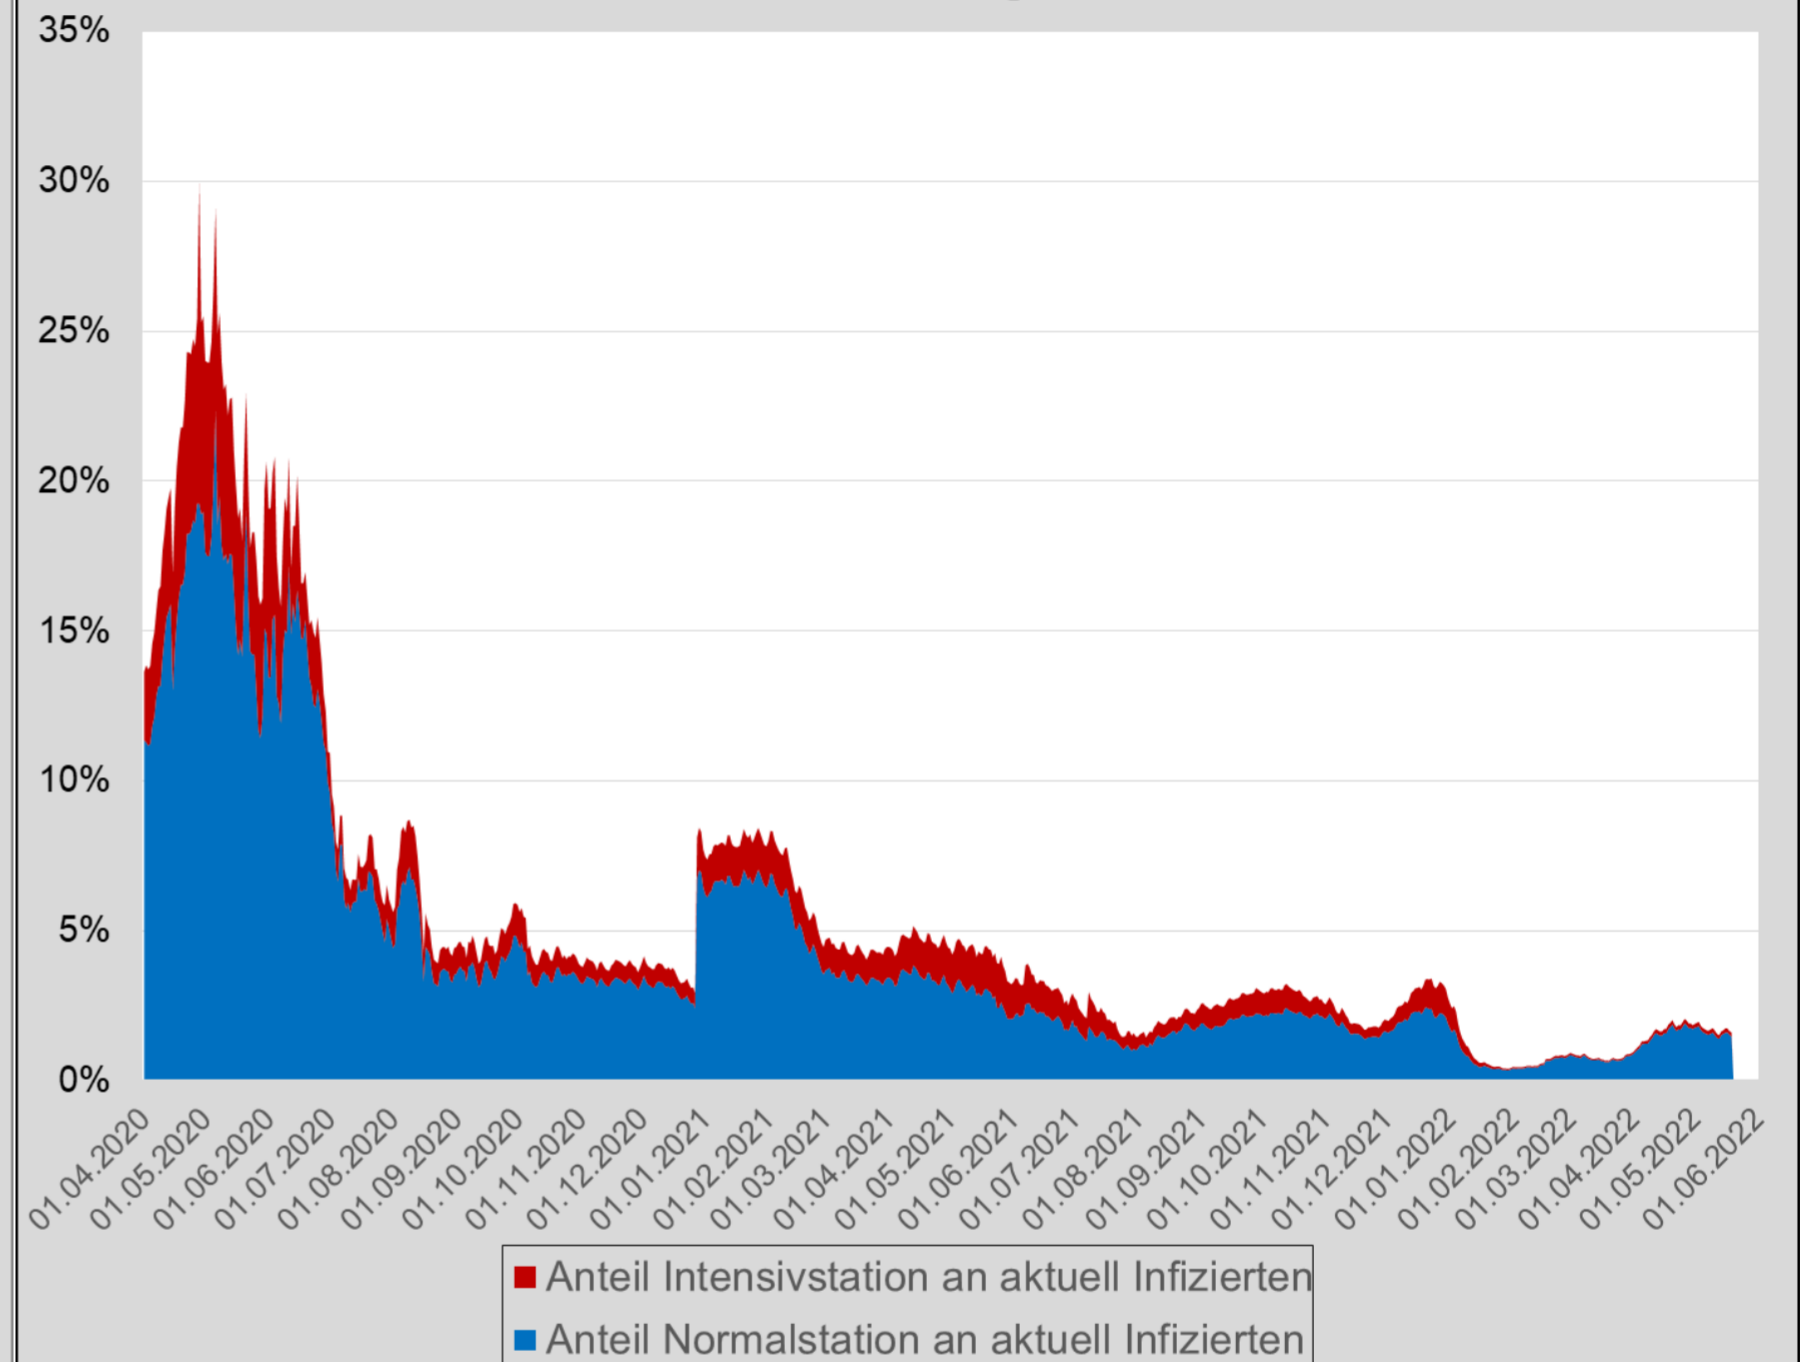

Anteil Hospitalisierung an aktuell Infizierten