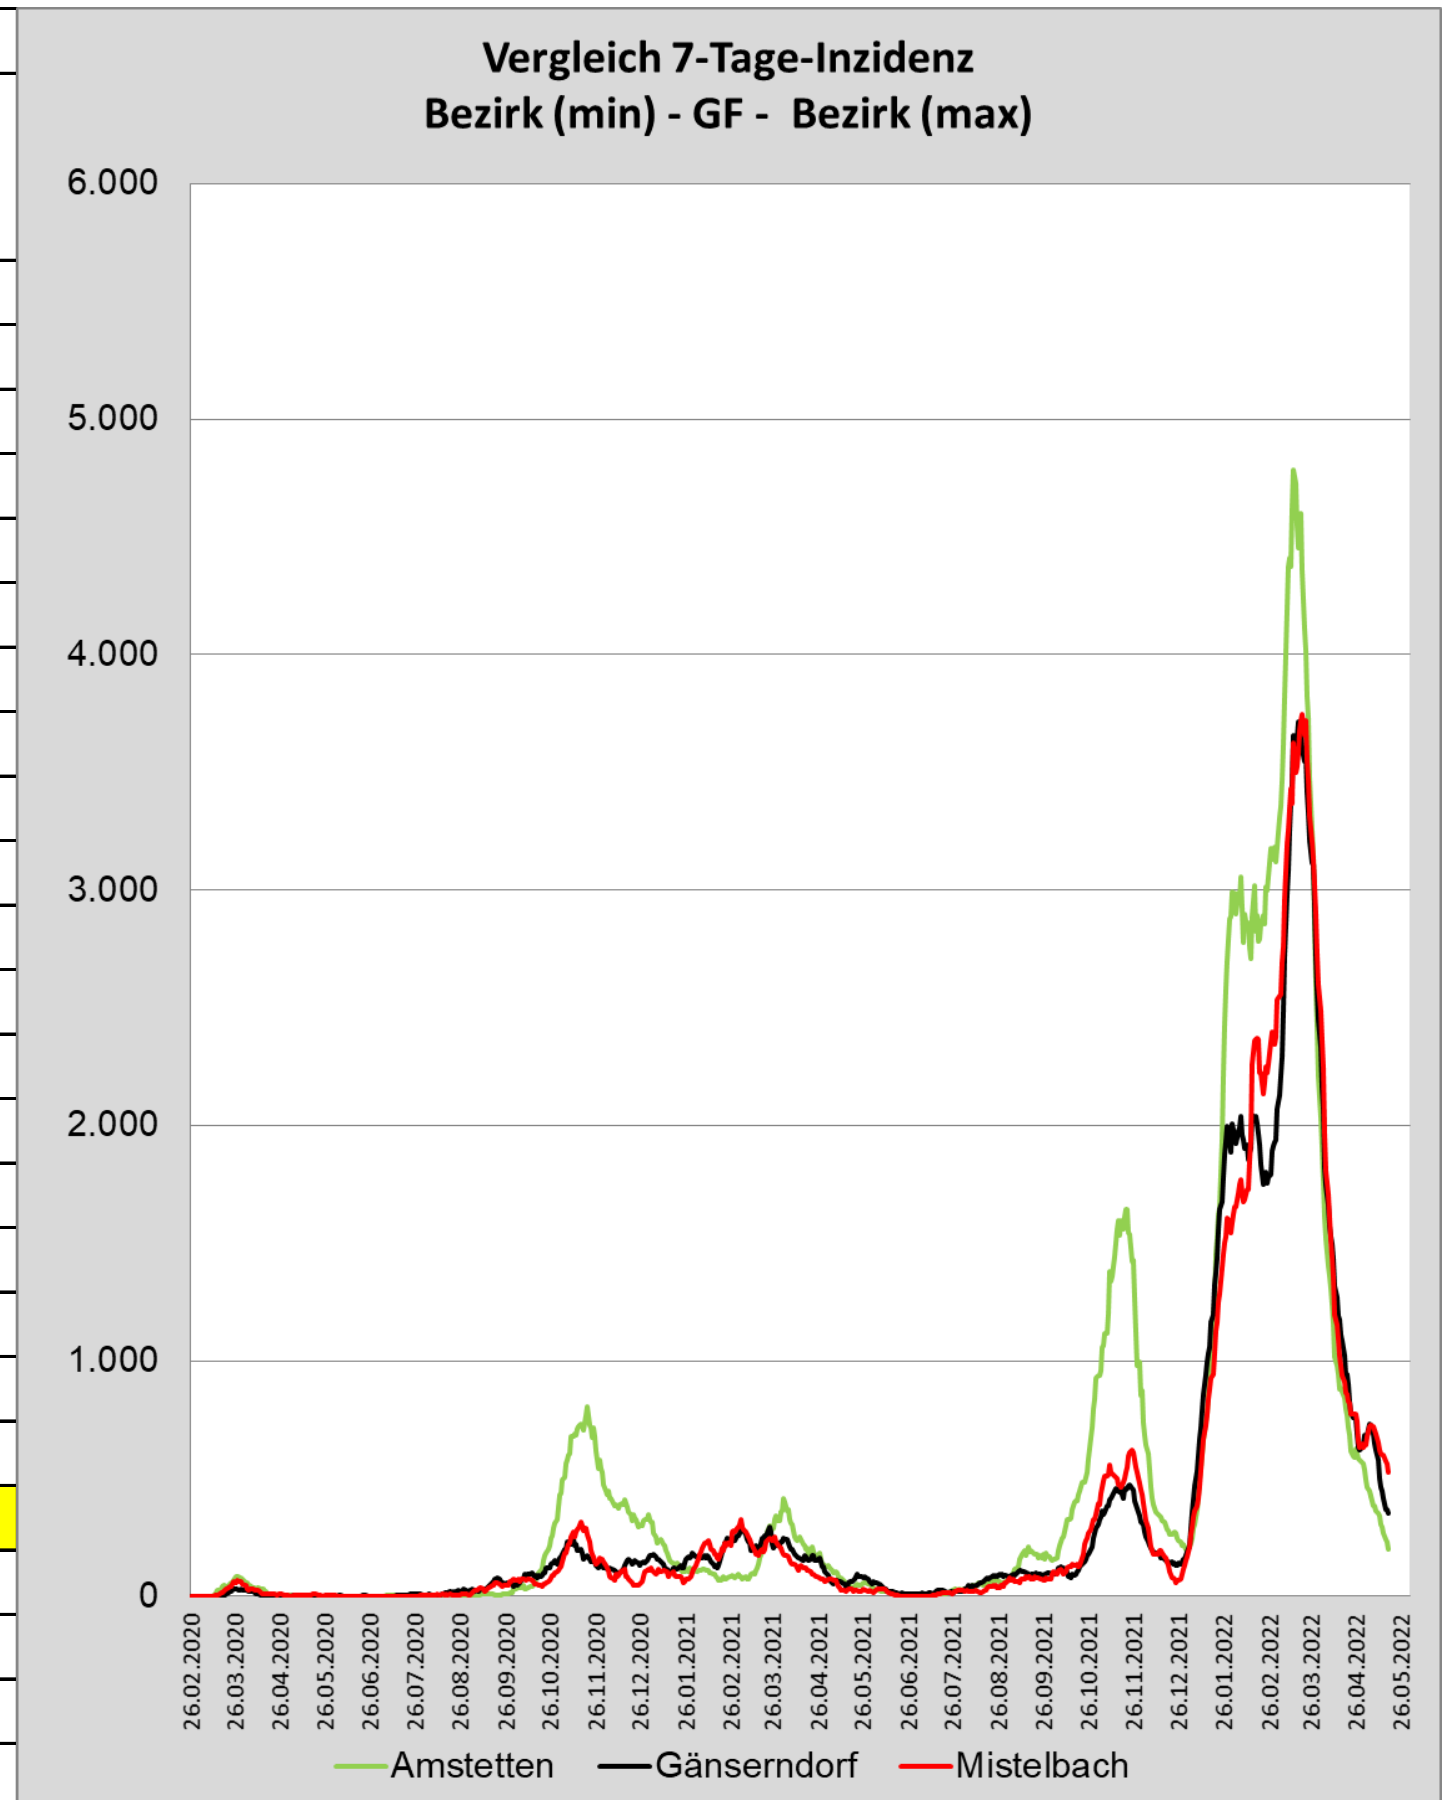

COVID-19 Analysen für den Bezirk Gänserndorf

Sortiert nach "7 Tage Inzidenz"				
Bezirk	1.690.879	Anzahl Fälle Summe pro 100k	7 Tage Inzidenz Fälle pro 100k	Anzahl Tote Summe pro 100k
Amstetten	116.592	57.743	198	257
Waidhofen an der Thaya	25.531	46.810	204	262
Scheibbs	41.567	58.270	207	226
Melk	78.281	55.418	208	342
Horn	30.838	43.531	243	195
Zwettl	41.827	52.956	246	201
Gmünd	36.275	45.701	256	419
Sankt Pölten(Stadt)	55.878	46.779	276	234
Wiener Neustadt(Stadt)	46.456	47.045	278	381
Wiener Neustadt(Land)	79.033	48.168	281	247
Krems(Land)	56.559	47.980	283	172
Waidhofen an der Ybbs(Stadt)	11.134	54.778	287	341
Baden	147.113	45.568	289	211
Hollabrunn	51.332	41.535	302	175
Krems an der Donau(Stadt)	24.837	42.988	302	290
Lilienfeld	25.474	52.980	314	444
Sankt Pölten(Land)	132.064	48.148	327	219
Neunkirchen	86.323	46.867	335	285
Mödling	119.240	42.193	353	221
Gänserndorf	105.824	42.282	353	156
Bruck an der Leitha	105.507	44.326	356	204
Tulln	105.762	42.846	408	190
Korneuburg	91.777	41.778	459	149
Mistelbach	75.655	42.192	525	127