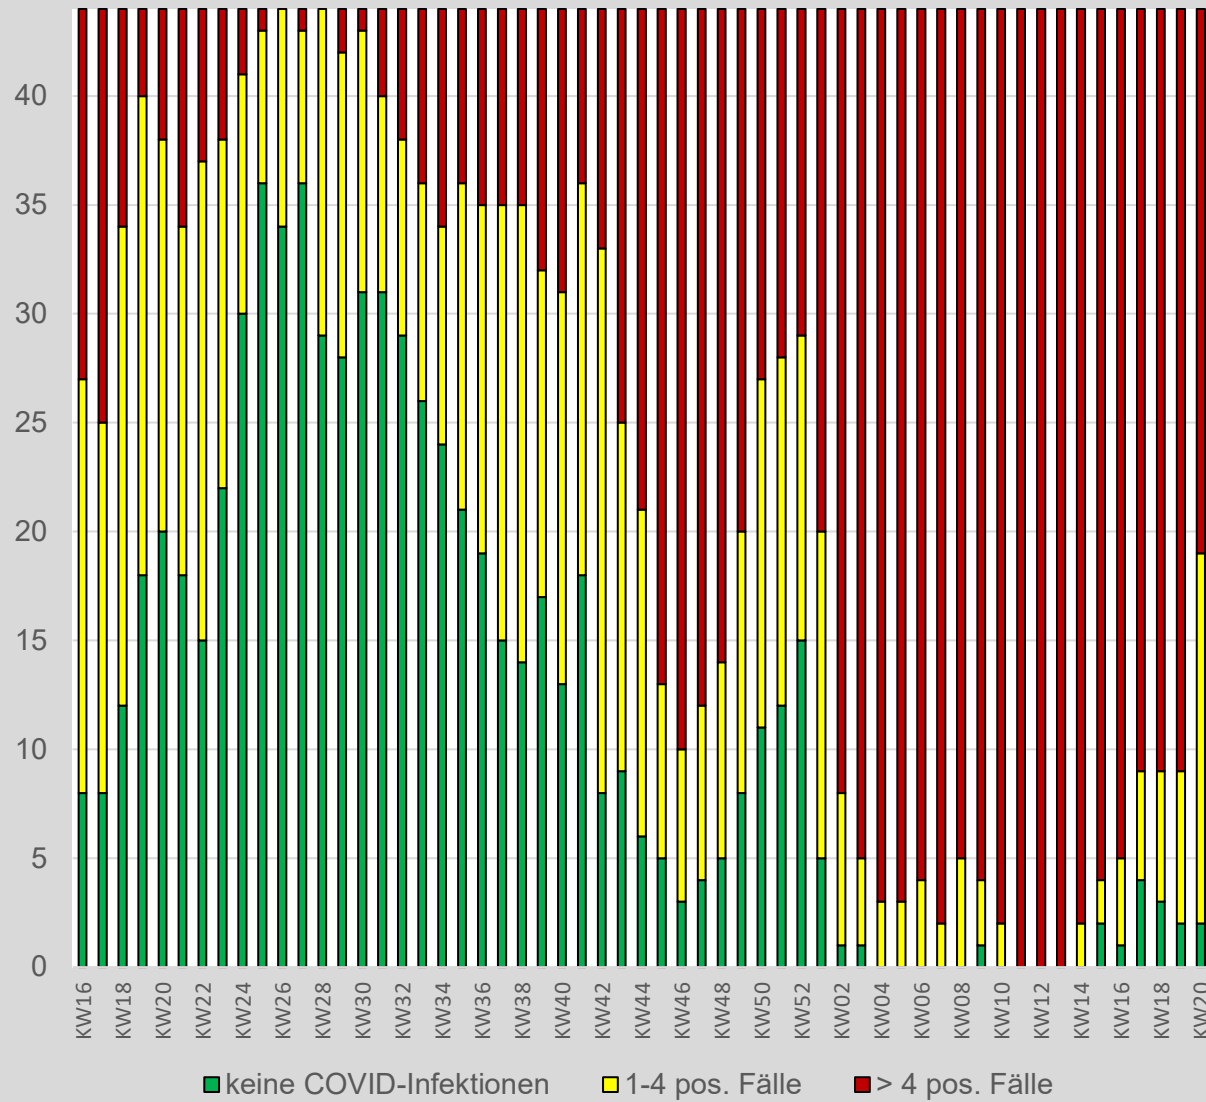

Gemeinden mit positiven COVID-19-Fällen

keine COVID-Infektionen   1-4 pos. Fälle   > 4 pos. Fälle

**die Anzahl der positiven COVID-19 Fälle
ist gesunken**

**die Anzahl der Gemeinden mit mehr als 4 positiven COVID-19 Fälle
ist gesunken**

**die Anzahl der Gemeinden ohne COVID-19 Fälle
ist gleich geblieben**