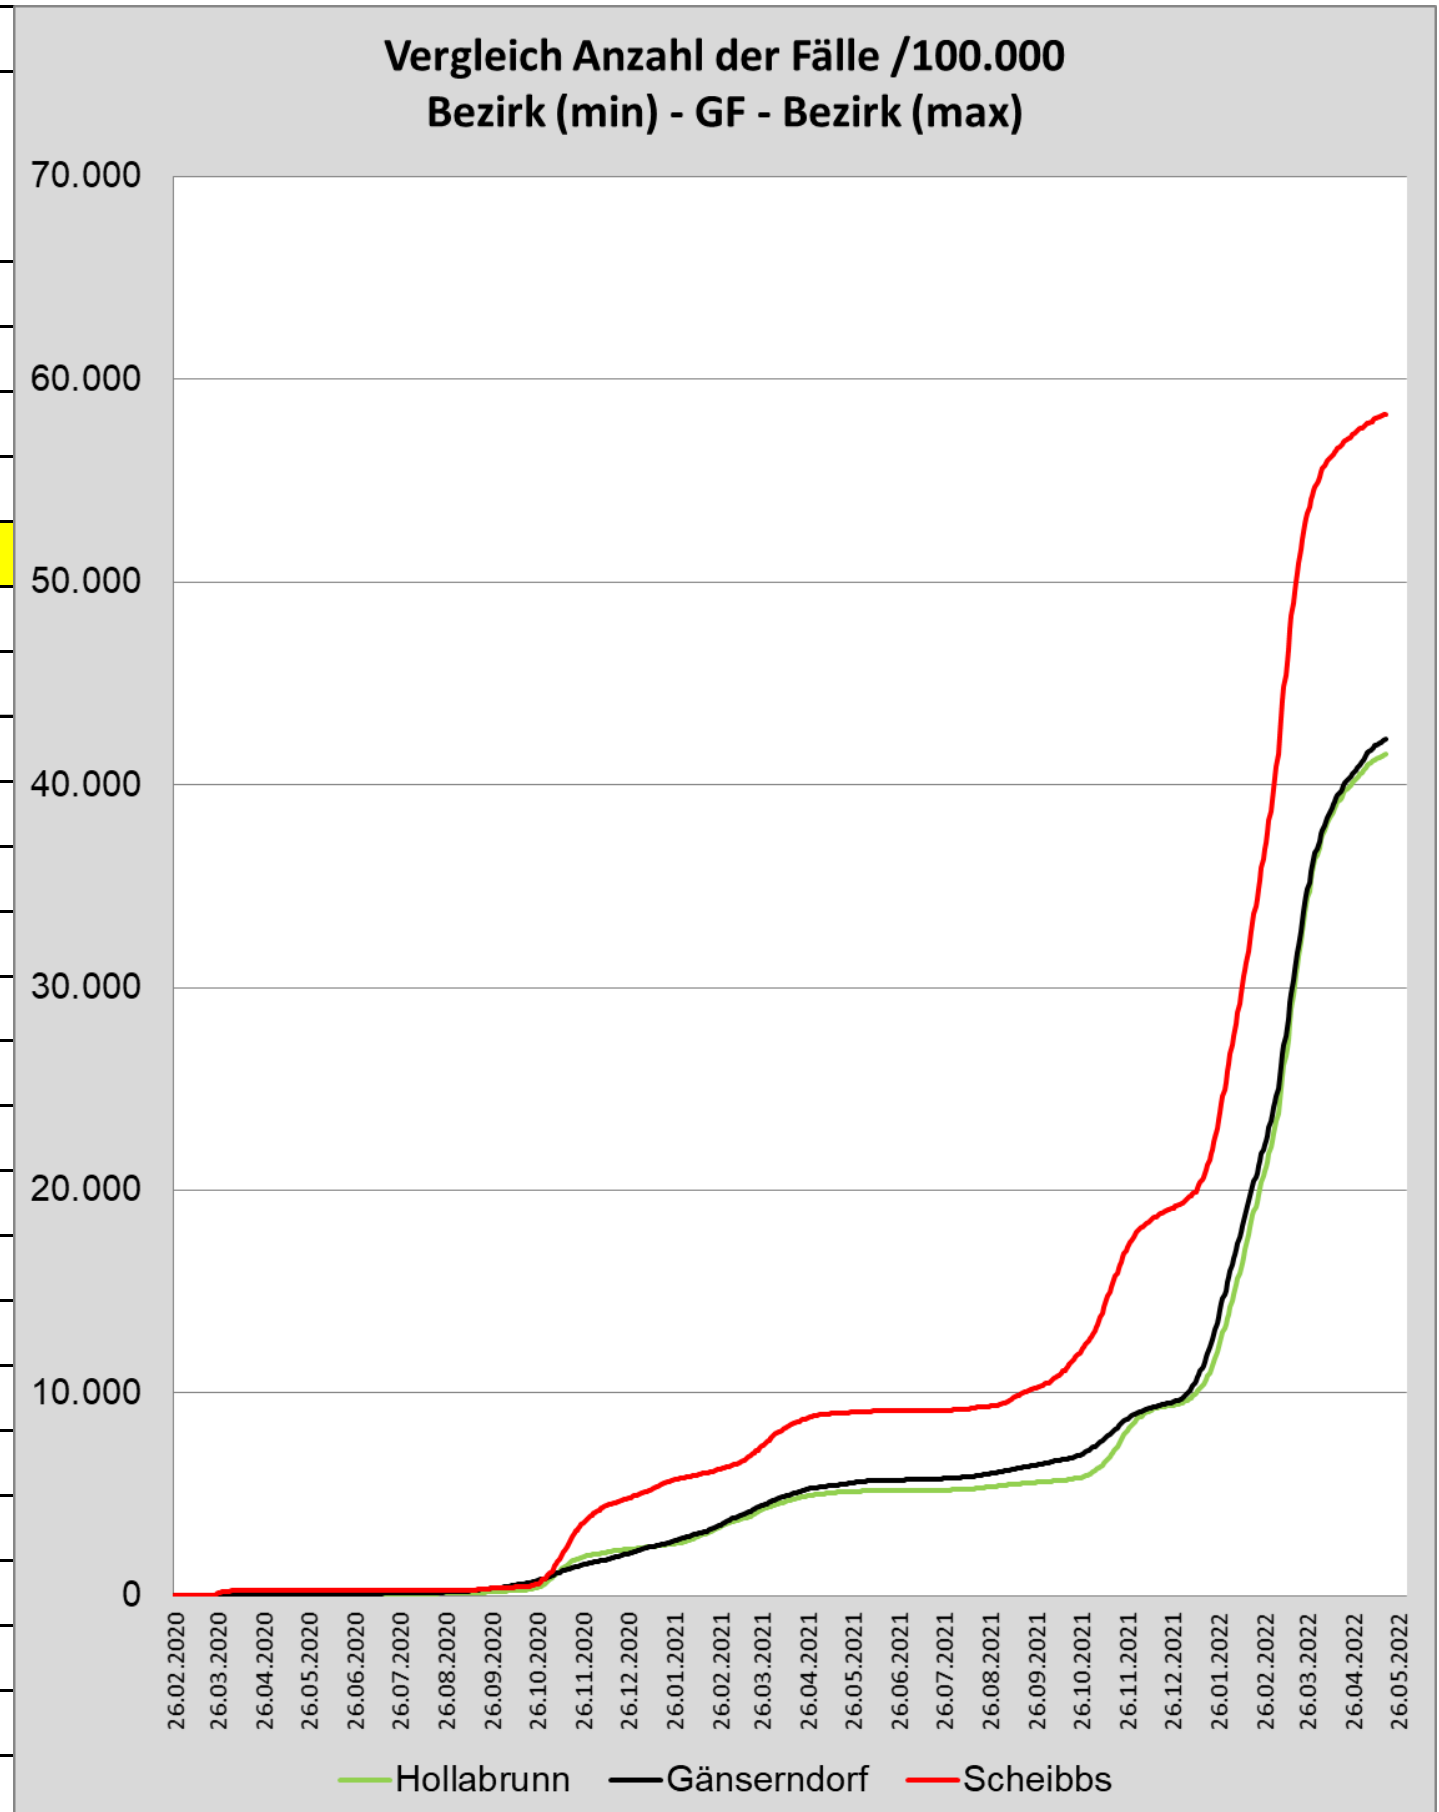

COVID-19 Analysen für den Bezirk Gänserndorf

Sortiert nach "Anzahl Fälle pro 100.000 Einwohner"				
Bezirk	1.690.879	Anzahl Fälle Summe pro 100k	7 Tage Inzidenz Fälle pro 100k	Anzahl Tote Summe pro 100k
Hollabrunn	51.332	41.535	302	175
Korneuburg	91.777	41.778	459	149
Mistelbach	75.655	42.192	525	127
Mödling	119.240	42.193	353	221
Gänserndorf	105.824	42.282	353	156
Tulln	105.762	42.846	408	190
Krems an der Donau(Stadt)	24.837	42.988	302	290
Horn	30.838	43.531	243	195
Bruck an der Leitha	105.507	44.326	356	204
Baden	147.113	45.568	289	211
Gmünd	36.275	45.701	256	419
Sankt Pölten(Stadt)	55.878	46.779	276	234
Waidhofen an der Thaya	25.531	46.810	204	262
Neunkirchen	86.323	46.867	335	285
Wiener Neustadt(Stadt)	46.456	47.045	278	381
Krems(Land)	56.559	47.980	283	172
Sankt Pölten(Land)	132.064	48.148	327	219
Wiener Neustadt(Land)	79.033	48.168	281	247
Zwettl	41.827	52.956	246	201
Lilienfeld	25.474	52.980	314	444
Waidhofen an der Ybbs(Stadt)	11.134	54.778	287	341
Melk	78.281	55.418	208	342
Amstetten	116.592	57.743	198	257
Scheibbs	41.567	58.270	207	226