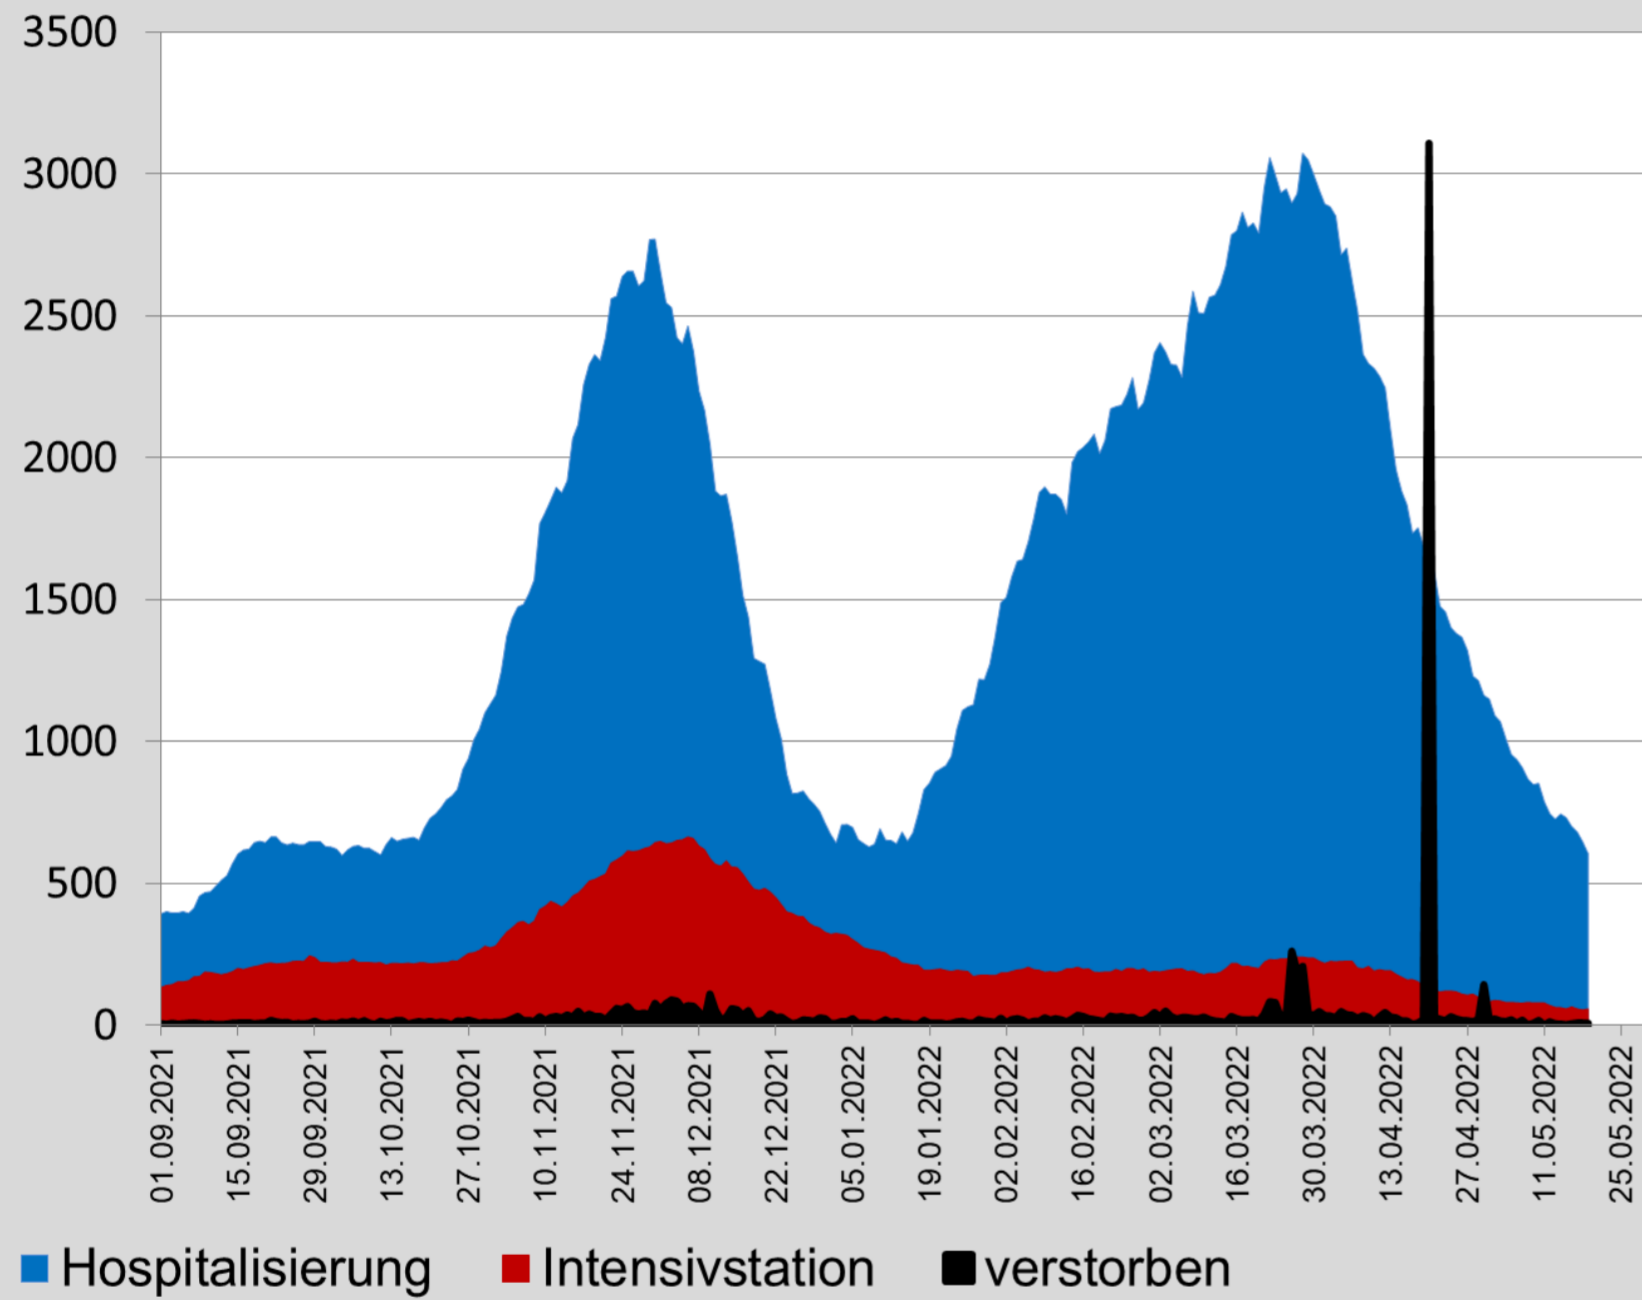

COVID-19 Analysen für den Bezirk Gänserndorf

Entwicklung Hospitalisierung Österreich