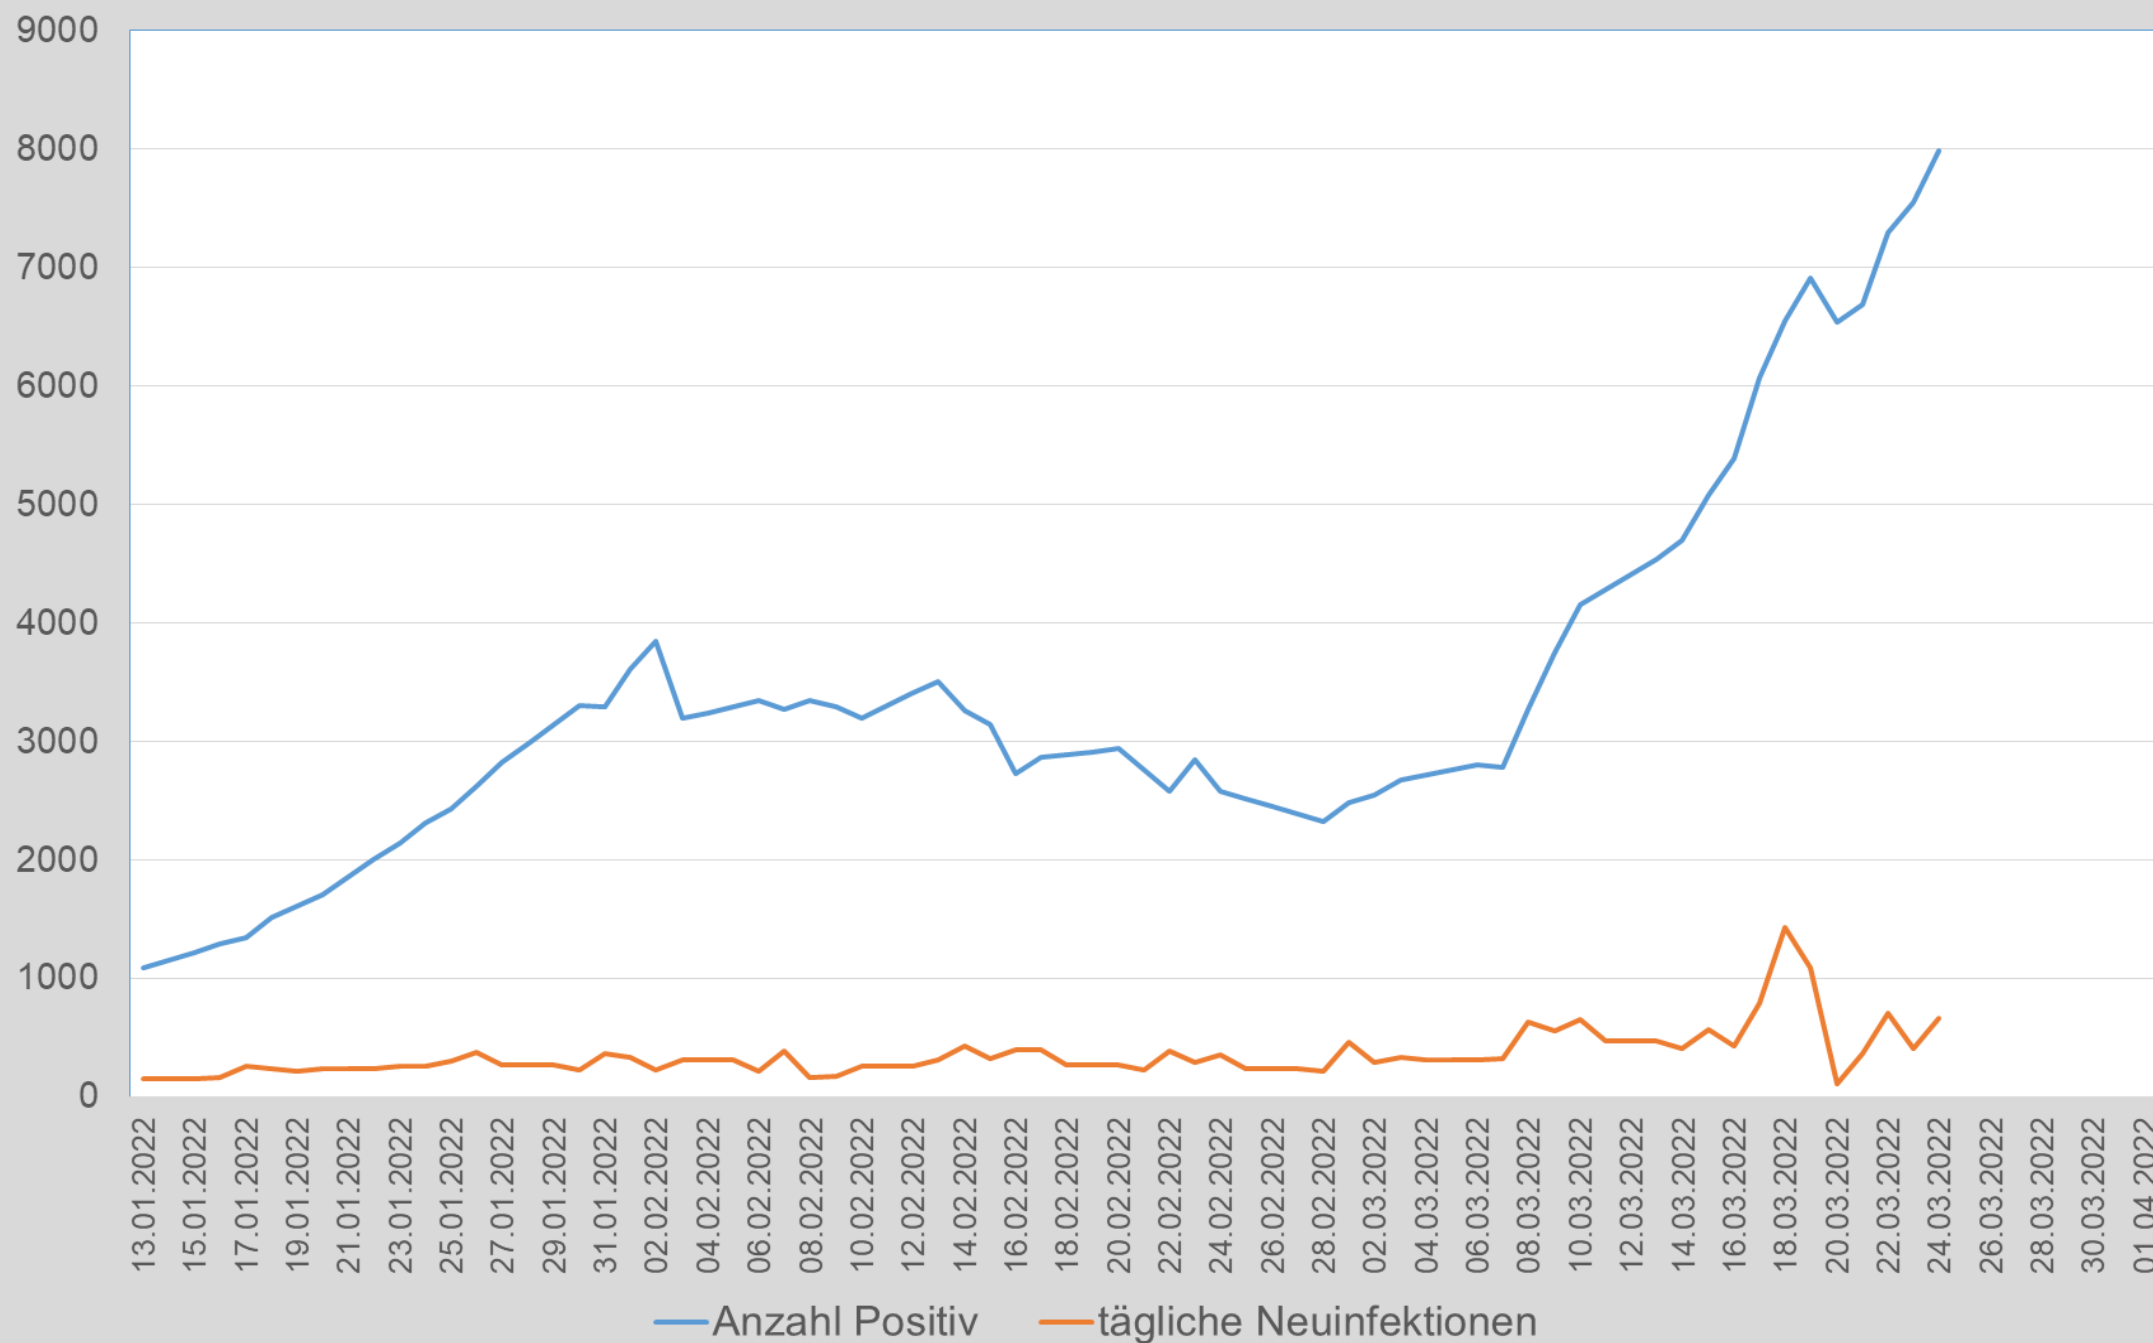

Neu-Infizierte in den letzten 7 Tagen im Bezirk Gänserndorf

Gemeinde	25.03.2022	18.03.2022	11.03.2022	04.03.2022	25.02.2022	17.02.2022
Aderklaa	9	2	9	3	2	3
Andlersdorf	5	5	1		2	8
Angern an der March	105	107	105	50	55	74
Auersthal	81	90	88	74	38	38
Bad Pirawarth	54	77	66	57	47	52
Deutsch-Wagram	277	257	283	185	194	192
Drösing	54	48	23	17	17	19
Dürnkrut	90	132	103	46	42	34
Ebenthal	30	39	23	10	27	23
Eckartsau	39	38	49	36	39	17
Engelhartstetten	72	77	55	35	55	42
Gänserndorf	359	329	338	271	246	295
Glinzendorf	20	4	8	7	3	10
Groß-Enzersdorf	392	342	360	189	235	240
Groß-Schweinbarth	33	44	37	24	27	38
Großhofen	3	5	4		3	5
Haringsee	37	40	31	31	41	31
Hauskirchen	55	57	38	14	12	25
Hohenau an der March	97	121	63	47	32	45
Hohenruppersdorf	61	58	16	25	24	11
Jedenspeigen	32	65	47	25	21	39
Lasee	108	109	101	46	61	69
Leopoldsdorf im Marchfelde	107	112	100	64	74	64
Mannsdorf an der Donau	14	17	5	5	2	1
Marchegg	85	86	94	51	66	87
Markgrafneusiedl	32	27	29	8	10	10
Matzen - Raggendorf	95	89	55	58	69	56
Neusiedl an der Zaya	41	66	45	12	16	23
Obersiebenbrunn	61	40	32	21	29	41
Orth an der Donau	77	80	73	35	45	43
Palterndorf - Dobermannsdorf	53	80	42	25	26	16
Parbasdorf	4	8	9	3	5	5
Prottes	47	53	36	22	19	27
Raasdorf	21	27	24	14	17	19
Ringelsdorf - Niederabsdorf	46	35	35	18	22	10
Schönkirchen - Reyersdorf	63	54	50	42	39	37
Spannberg	33	44	17	11	16	18
Strasshof an der Nordbahn	314	256	242	210	194	235
Sulz im Weinviertel	44	76	43	30	25	25
Untersiebenbrunn	50	40	57	33	33	44
Velm - Götzendorf	40	21	15	8	8	20
Weiden an der March	43	47	25	16	18	18
Weikendorf	67	83	51	43	30	42
Zistersdorf	207	230	196	101	97	100
	3557	3617	3123	2022	2083	2251

täglicher Neuzugang im Bezirk Gänserndorf

Entwicklung COVID-19 im Bezirk GF im Jahr 2022