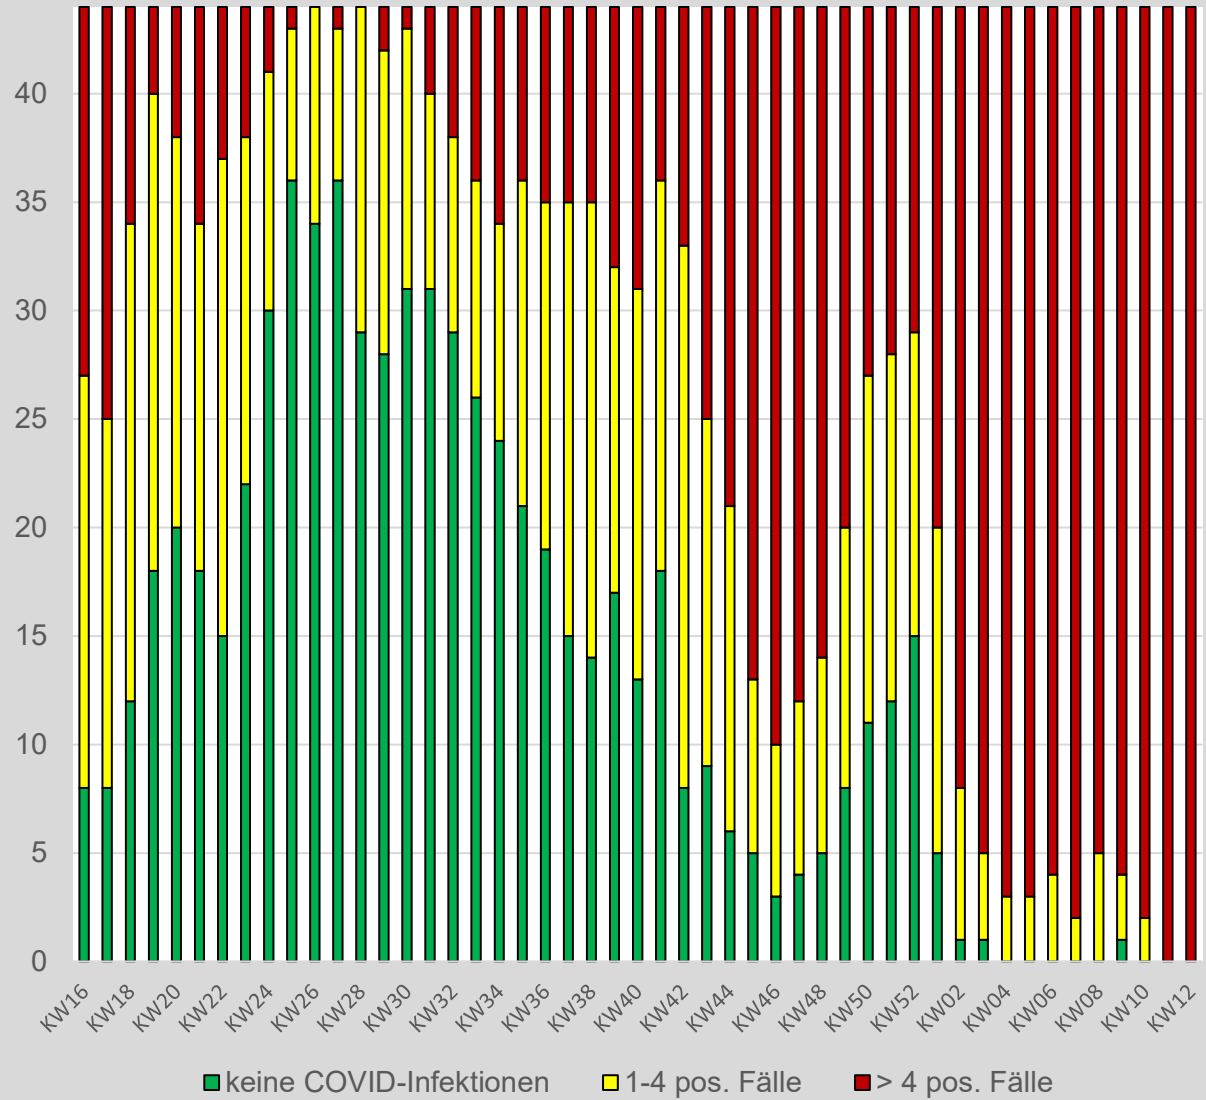

Gemeinden mit positiven COVID-19-Fällen

die Anzahl der positiven COVID-19 Fälle ist stark gestiegen

alle Gemeinden haben mehr als 4 positive COVID-19 Fälle

die Anzahl der Gemeinden ohne COVID-19 Fälle ist NULL