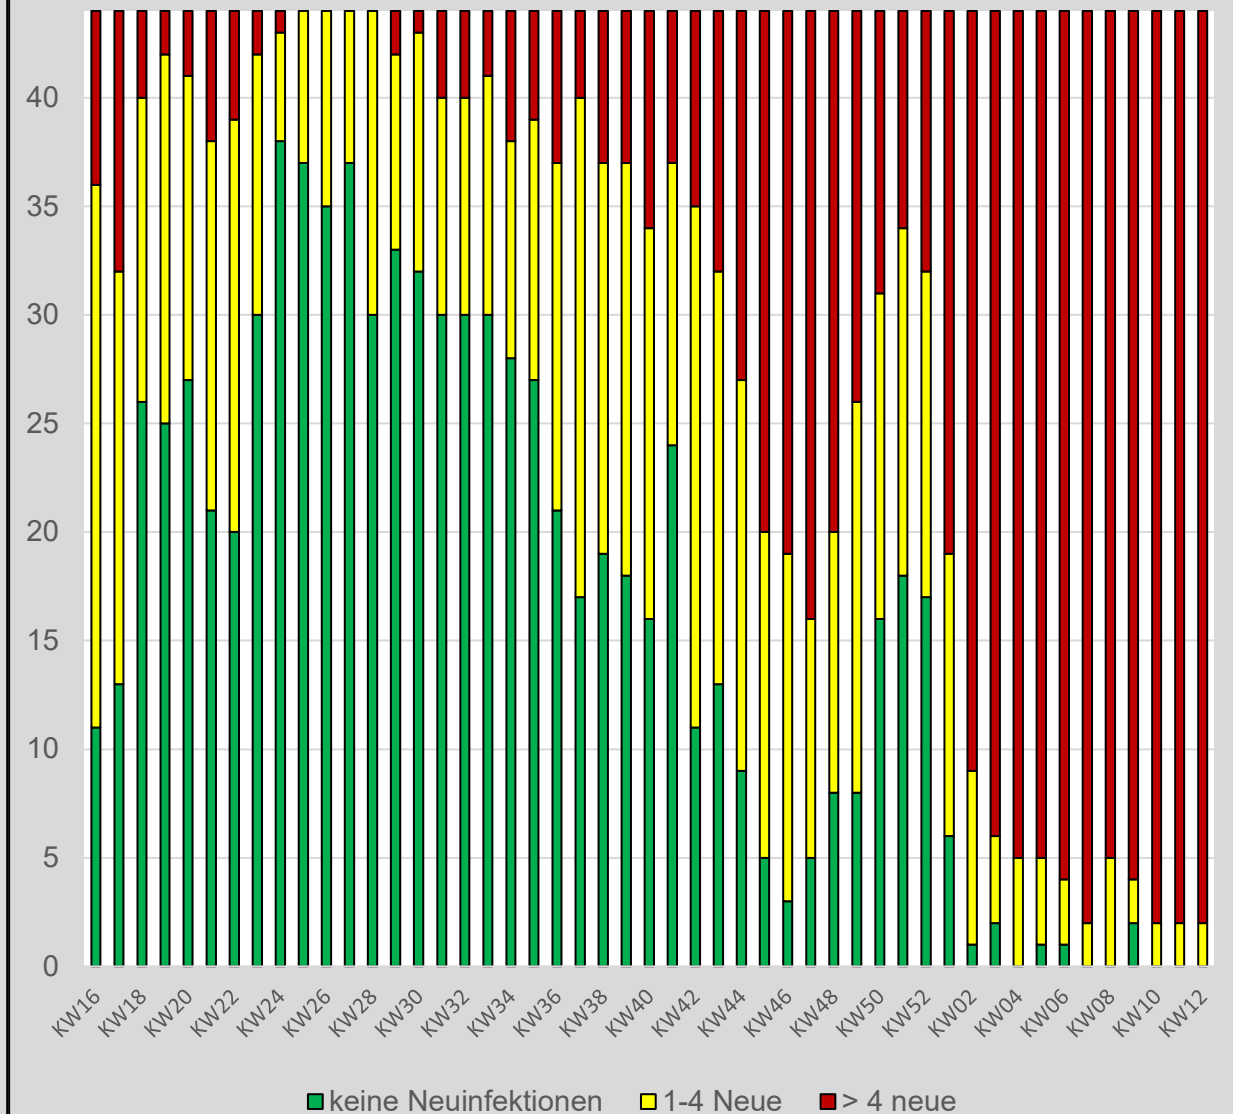

### Zusammenfassung:

	KW12	KW11	KW10
Gesamtzahl der bestätigten COVID-19 Fälle im Bezirk Gänserndorf	35.467	31.910	28.293
Aktuelle Zahl der positiv getesteten Personen mit Bescheid (24.03.2022)	7.990	6.071	4.156
Sieben-Tage-Inzidenz (24.03.2022)	3.623	3.624	2.743
Gemeinden ohne Neuinfektionen	0	0	0
Gemeinden mit 4 oder weniger Neuinfektionen	2	2	2
Gemeinden mit mehr als 4 Neuinfektionen	42	42	42
Gemeinden mit 0 Fällen	0	0	0
Gemeinden mit fallender Tendenz	1	1	1
Gemeinden mit gleichbleibenden Zahlen	0	1	2
Gemeinden mit steigender Tendenz	43	42	41

### Tendenz: von hohem Niveau weiter steigend

- Die Zahl der positiv Getesteten ist um **32% gestiegen** (KW11: 46% gestiegen)
  - Die 7-Tage-Inzidenz pro 100.000 EW ist **gleich geblieben** (KW11: 32% gestiegen)
  - In Summe gibt es **3.557 Neuinfektionen** (KW11 = 3.617), davon 1.764 in 7 Gemeinden
- >> ZIEL: AUFRECHTERHALTUNG des BETRIEBES / EINSATZBEREITSCHAFT**

**Gemeinden mit positiven COVID-19-Fällen**

**die Anzahl der positiven COVID-19 Fälle ist stark gestiegen**

**alle Gemeinden haben mehr als 4 positive COVID-19 Fälle**

**die Anzahl der Gemeinden ohne COVID-19 Fälle ist NULL**

**Gemeinden mit Zuwachs von COVID-19-Fällen**

**die Anzahl der Neuinfektionen ist leicht gesunken**

**die Anzahl der Gemeinden mit mehr als 4 Neuinfektionen ist gleich geblieben**

**die Anzahl der Gemeinden ohne Neuinfektionen ist NULL**