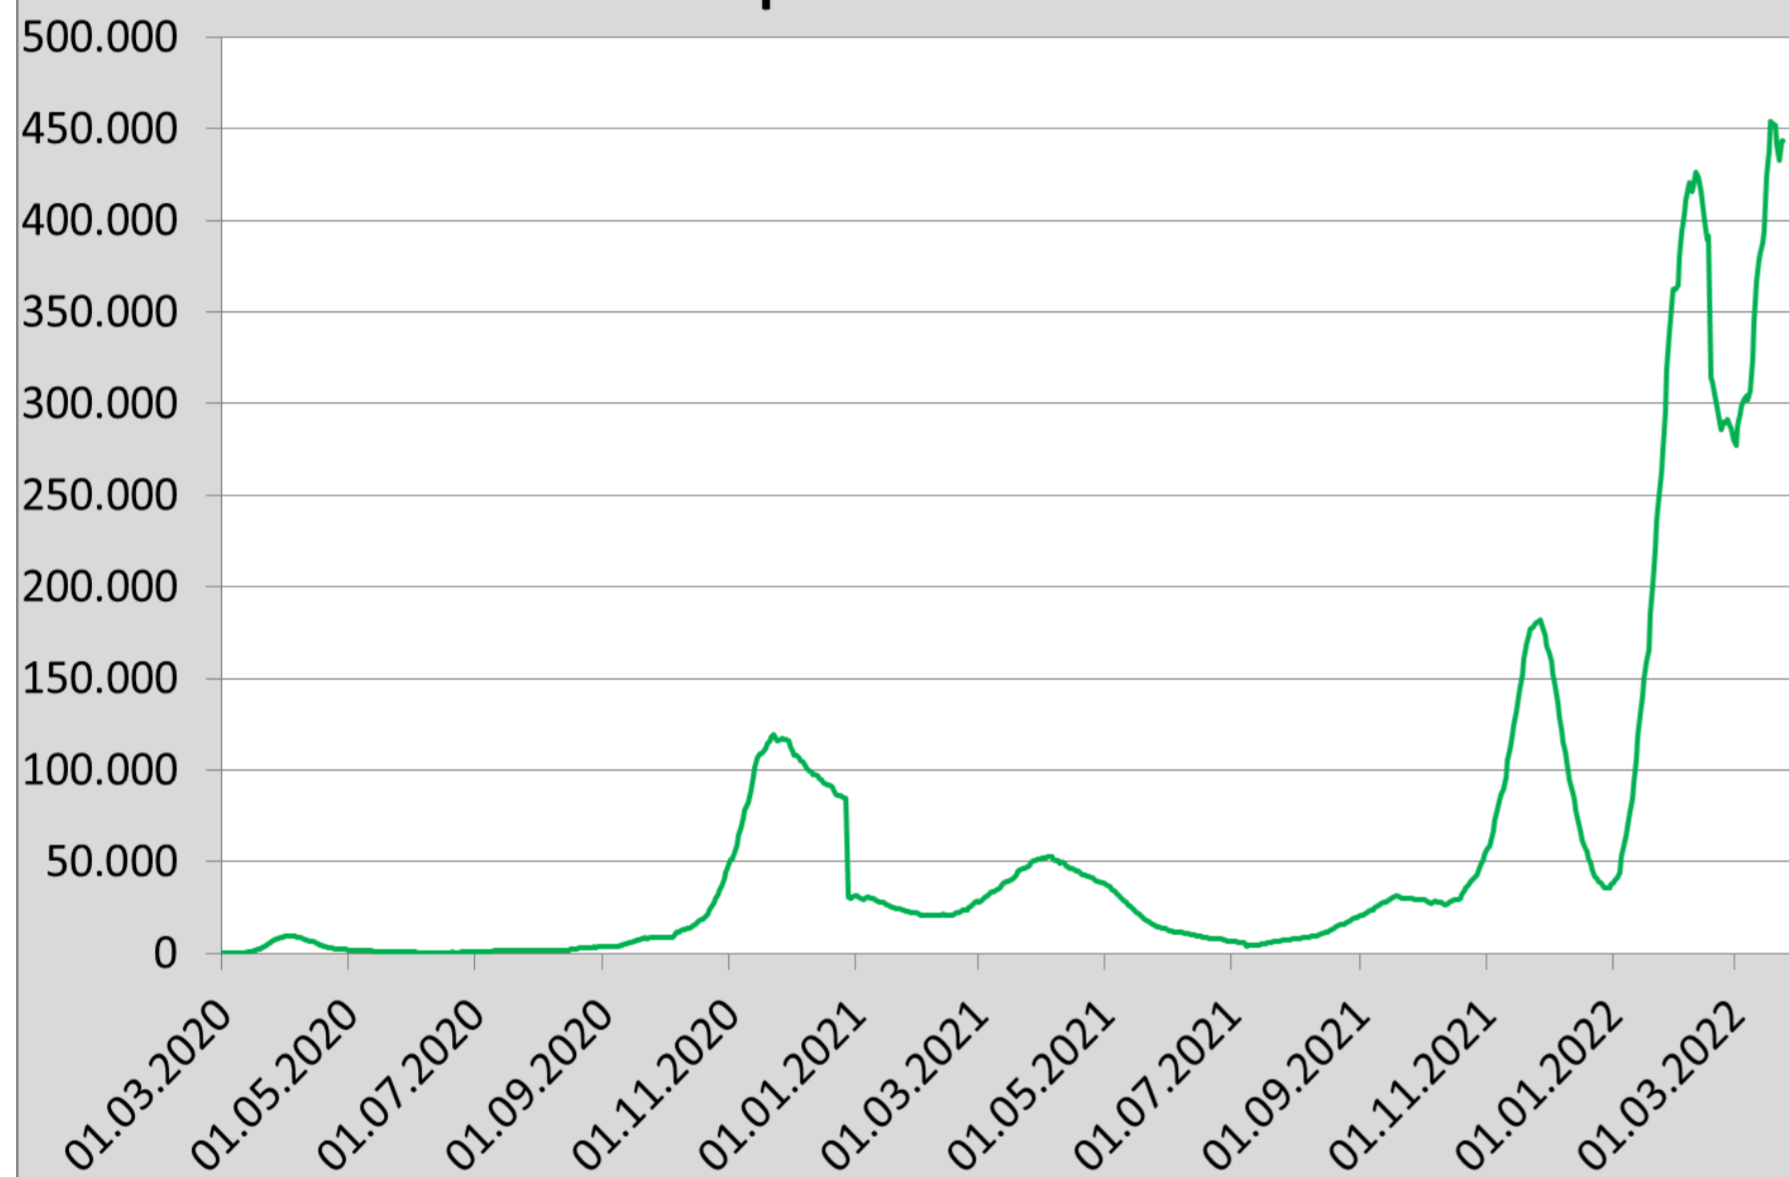

Aktuell Corona-positiv Getestete in Österreich