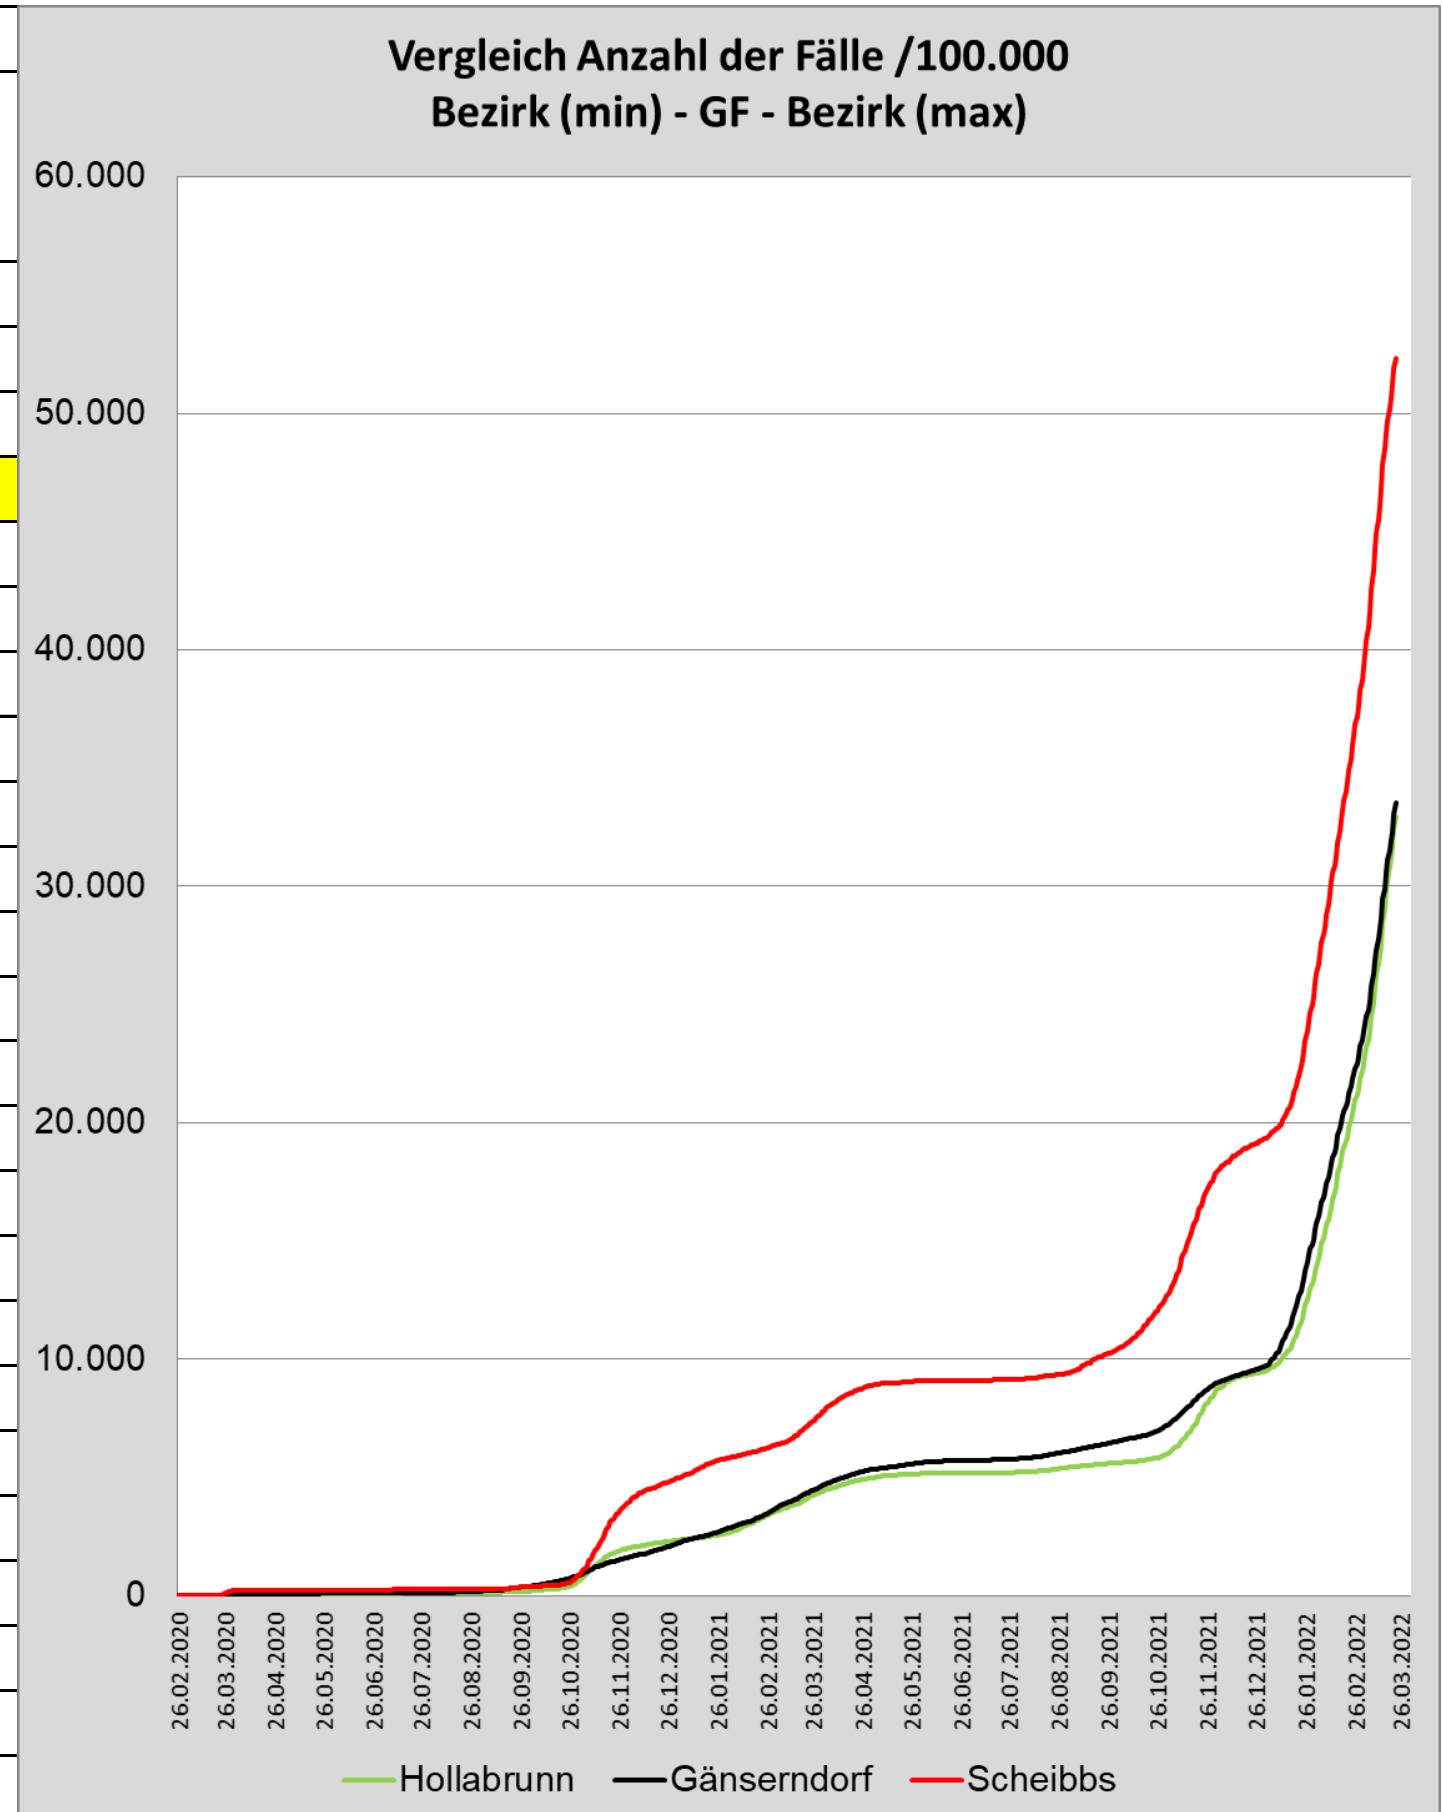

COVID-19 Analysen für den Bezirk Gänserndorf

Sortiert nach "Anzahl Fälle pro 100.000 Einwohner"				
Bezirk	1.690.879	Anzahl Fälle Summe pro 100k	7 Tage Inzidenz Fälle pro 100k	Anzahl Tote Summe pro 100k
Hollabrunn	51.332	32.956	3.906	138
Korneuburg	91.777	33.138	3.503	81
Mistelbach	75.655	33.428	3.903	57
Gänserndorf	105.824	33.538	3.623	88
Mödling	119.240	33.811	3.331	127
Tulln	105.762	34.048	3.914	105
Krems an der Donau(Stadt)	24.837	35.608	3.720	153
Bruck an der Leitha	105.507	35.891	3.505	101
Horn	30.838	36.413	4.037	107
Baden	147.113	38.001	3.408	145
Gmünd	36.275	38.073	3.462	210
Sankt Pölten(Stadt)	55.878	39.465	4.032	166
Krems(Land)	56.559	39.518	4.137	88
Neunkirchen	86.323	40.051	3.493	153
Waidhofen an der Thaya	25.531	40.143	3.611	114
Sankt Pölten(Land)	132.064	40.397	3.612	142
Wiener Neustadt(Stadt)	46.456	40.438	3.285	308
Wiener Neustadt(Land)	79.033	41.405	3.722	177
Zwettl	41.827	44.457	4.220	134
Lilienfeld	25.474	44.520	4.424	224
Melk	78.281	48.873	4.198	183
Waidhofen an der Ybbs(Stadt)	11.134	48.931	4.652	216
Amstetten	116.592	50.729	4.116	132
Scheibbs	41.567	52.335	3.823	183