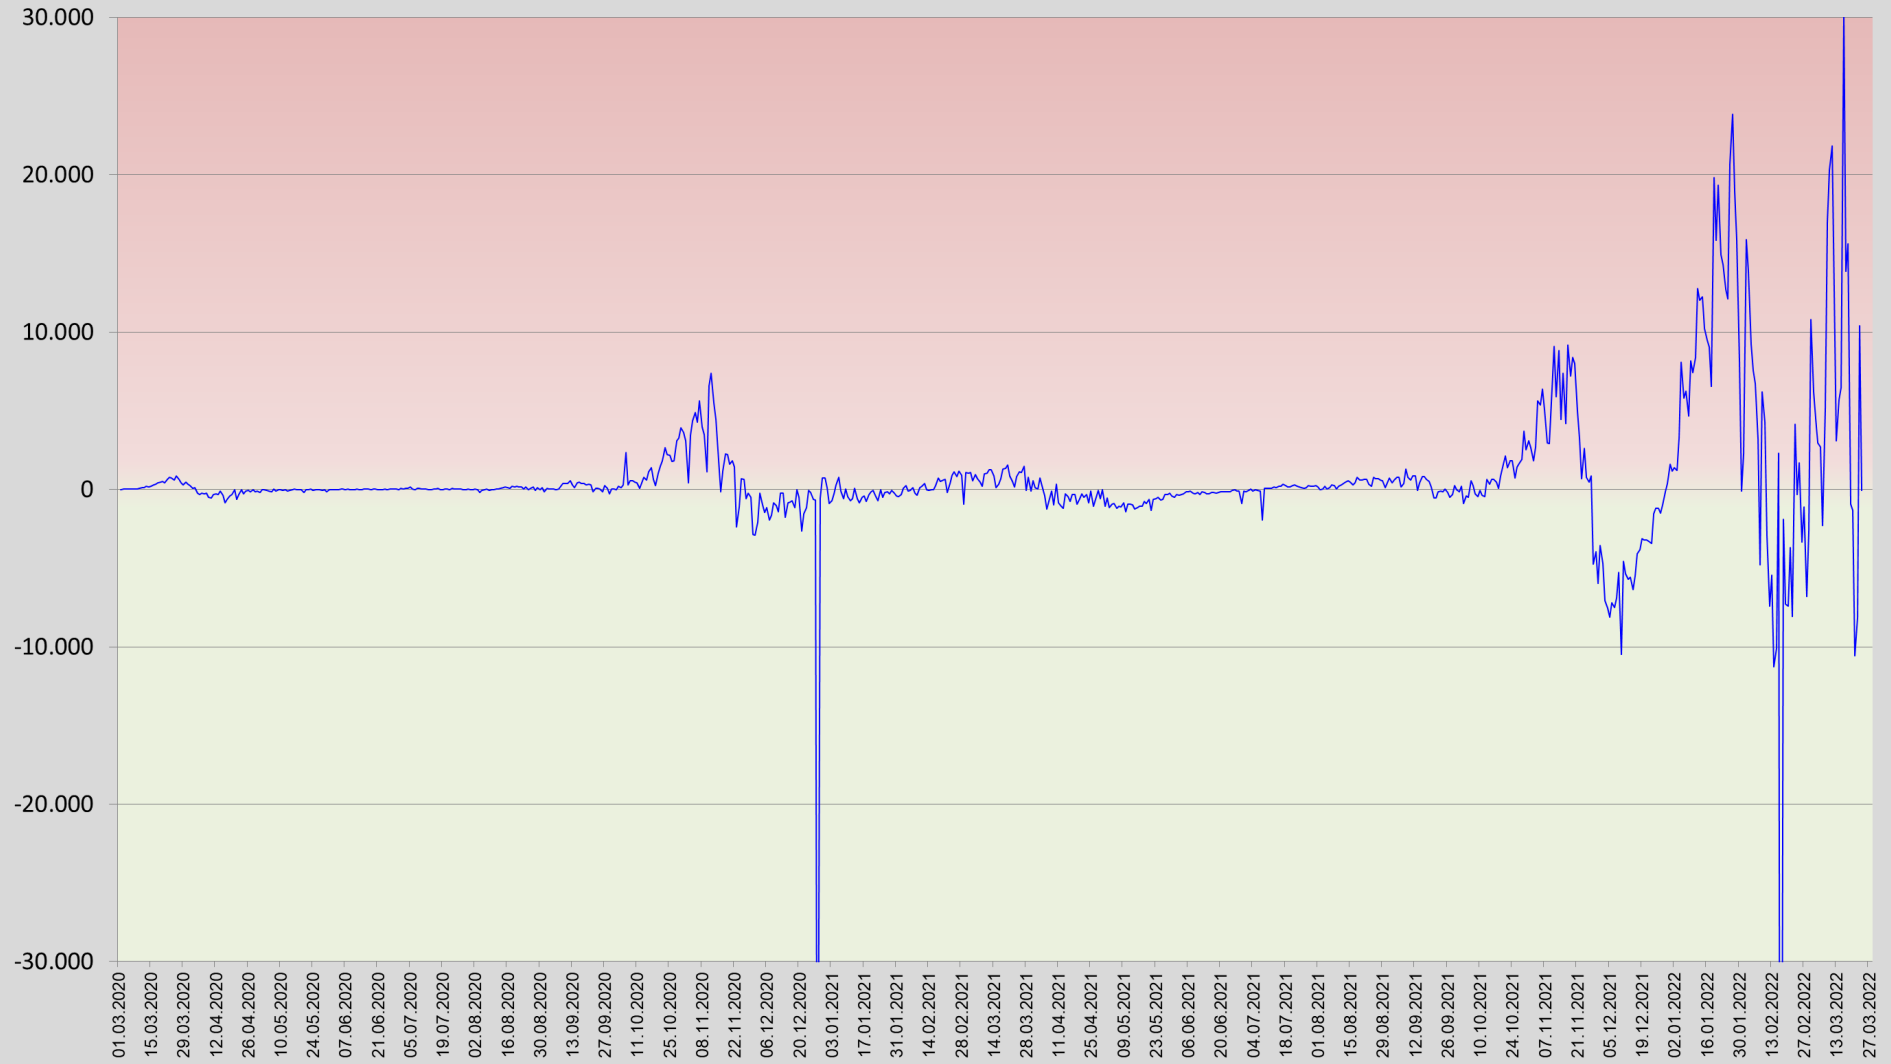

tägliche Veränderung der aktuell COVID-19 Infizierten (Ö)