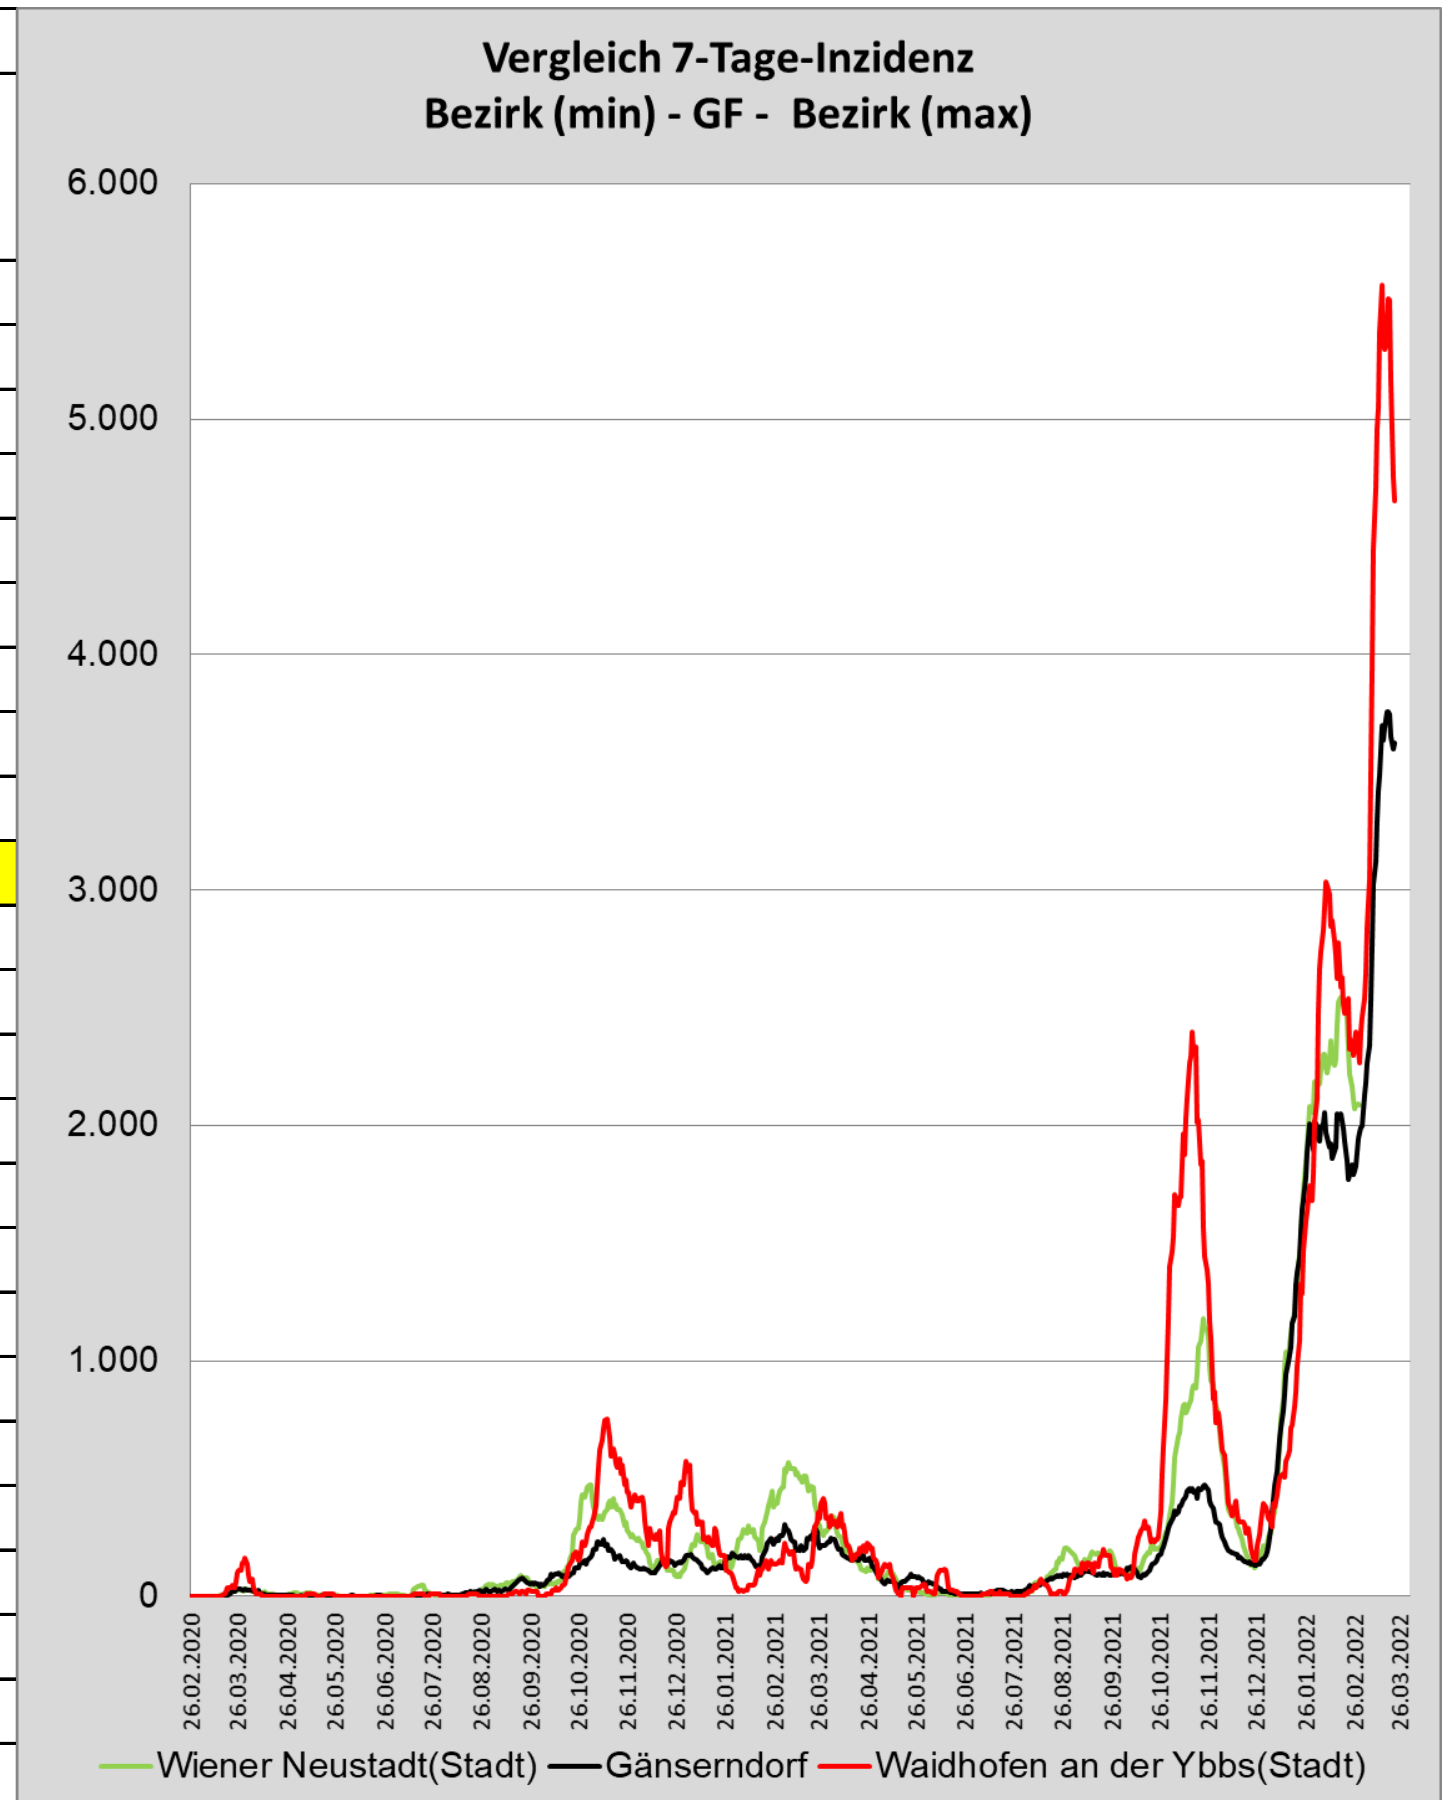

COVID-19 Analysen für den Bezirk Gänserndorf

Sortiert nach "7 Tage Inzidenz"				
Bezirk	1.690.879	Anzahl Fälle Summe pro 100k	7 Tage Inzidenz Fälle pro 100k	Anzahl Tote Summe pro 100k
Wiener Neustadt(Stadt)	46.456	40.438	3.285	308
Mödling	119.240	33.811	3.331	127
Baden	147.113	38.001	3.408	145
Gmünd	36.275	38.073	3.462	210
Neunkirchen	86.323	40.051	3.493	153
Korneuburg	91.777	33.138	3.503	81
Bruck an der Leitha	105.507	35.891	3.505	101
Waidhofen an der Thaya	25.531	40.143	3.611	114
Sankt Pölten(Land)	132.064	40.397	3.612	142
Gänserndorf	105.824	33.538	3.623	88
Krems an der Donau(Stadt)	24.837	35.608	3.720	153
Wiener Neustadt(Land)	79.033	41.405	3.722	177
Scheibbs	41.567	52.335	3.823	183
Mistelbach	75.655	33.428	3.903	57
Hollabrunn	51.332	32.956	3.906	138
Tulln	105.762	34.048	3.914	105
Sankt Pölten(Stadt)	55.878	39.465	4.032	166
Horn	30.838	36.413	4.037	107
Amstetten	116.592	50.729	4.116	132
Krems(Land)	56.559	39.518	4.137	88
Melk	78.281	48.873	4.198	183
Zwettl	41.827	44.457	4.220	134
Lilienfeld	25.474	44.520	4.424	224
Waidhofen an der Ybbs(Stadt)	11.134	48.931	4.652	216