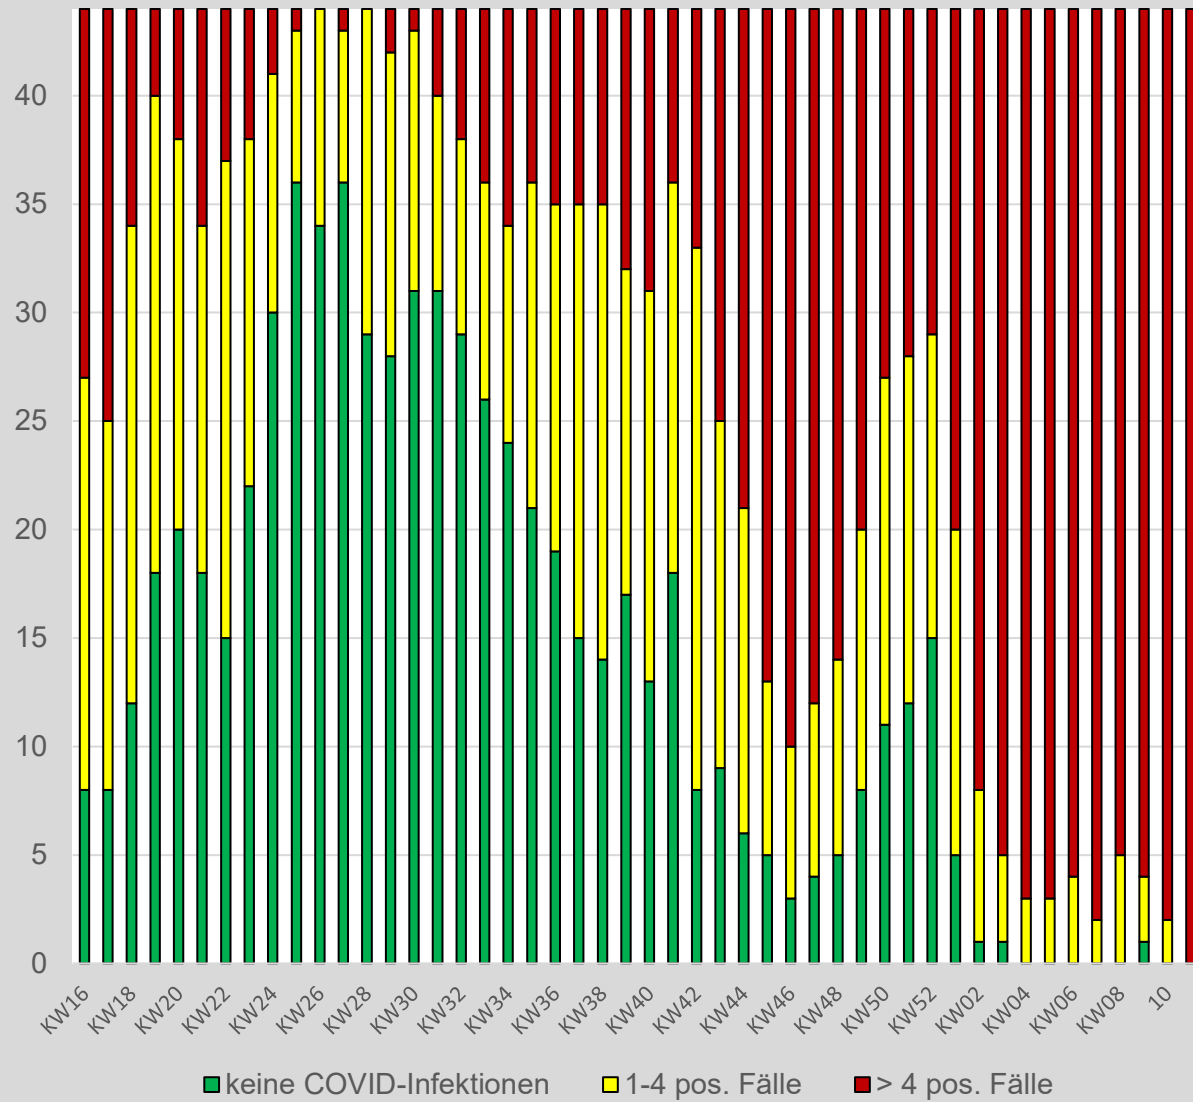

Gemeinden mit positiven COVID-19-Fällen

keine COVID-Infektionen   1-4 pos. Fälle   > 4 pos. Fälle

**die Anzahl der positiven COVID-19 Fälle
ist stark gestiegen**

**die Anzahl der Gemeinden mit mehr als 4 positiven COVID-19 Fällen
ist gestiegen**

**die Anzahl der Gemeinden ohne COVID-19 Fälle
ist NULL**