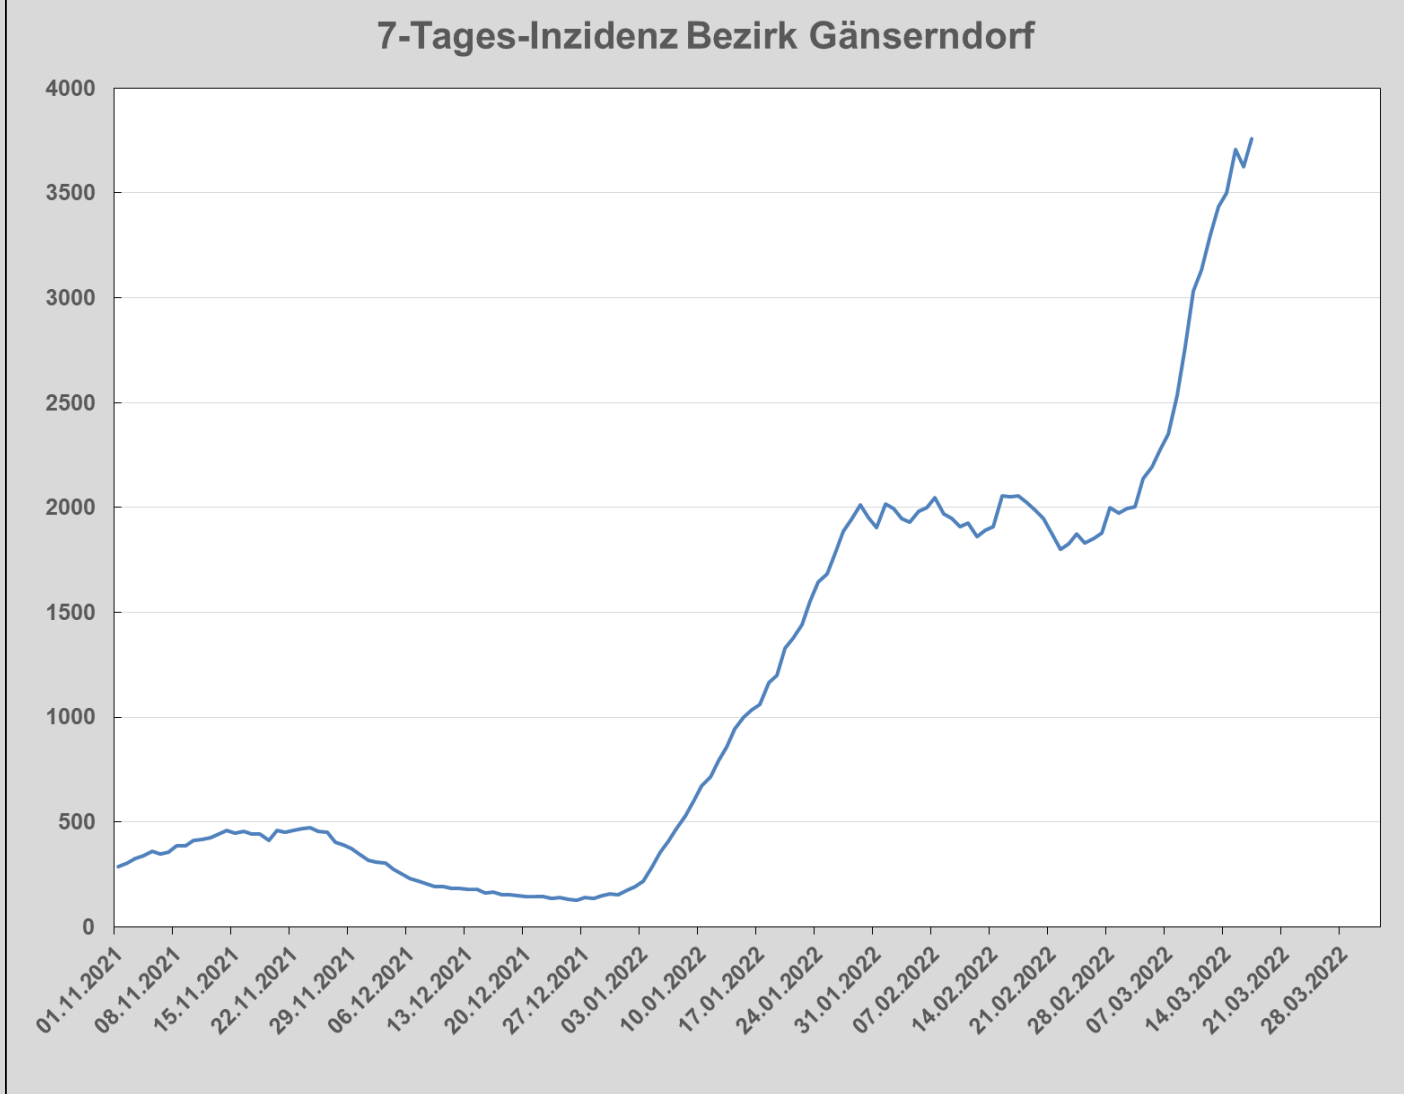

täglicher Neuzugang im Bezirk Gänserndorf

COVID-19 Analysen für den Bezirk Gänserndorf

Sortiert nach "Anzahl Fälle pro 100.000 Einwohner"				
Bezirk	1.690.879	Anzahl Fälle Summe pro 100k	7 Tage Inzidenz Fälle pro 100k	Anzahl Tote Summe pro 100k
Hollabrunn	51.332	29.017	3.943	138
Mistelbach	75.655	29.566	3.663	57
Korneuburg	91.777	29.621	3.515	81
Gänserndorf	105.824	29.905	3.624	86
Tulln	105.762	30.115	4.012	105
Mödling	119.240	30.197	3.465	127
Krems an der Donau(Stadt)	24.837	31.844	3.869	153
Horn	30.838	32.372	4.783	107
Bruck an der Leitha	105.507	32.418	3.449	101
Baden	147.113	34.484	3.486	144
Gmünd	36.275	34.558	4.099	207
Krems(Land)	56.559	35.360	4.461	87
Sankt Pölten(Stadt)	55.878	35.404	4.426	165
Waidhofen an der Thaya	25.531	36.434	4.669	114
Neunkirchen	86.323	36.553	3.801	153
Sankt Pölten(Land)	132.064	36.698	3.972	142
Wiener Neustadt(Stadt)	46.456	37.100	3.646	306
Wiener Neustadt(Land)	79.033	37.673	4.187	176
Lilienfeld	25.474	40.025	4.715	224
Zwettl	41.827	40.101	4.499	134
Waidhofen an der Ybbs(Stadt)	11.134	44.252	5.317	216
Melk	78.281	44.679	4.580	183
Amstetten	116.592	46.592	4.766	132
Scheibbs	41.567	48.541	5.151	183