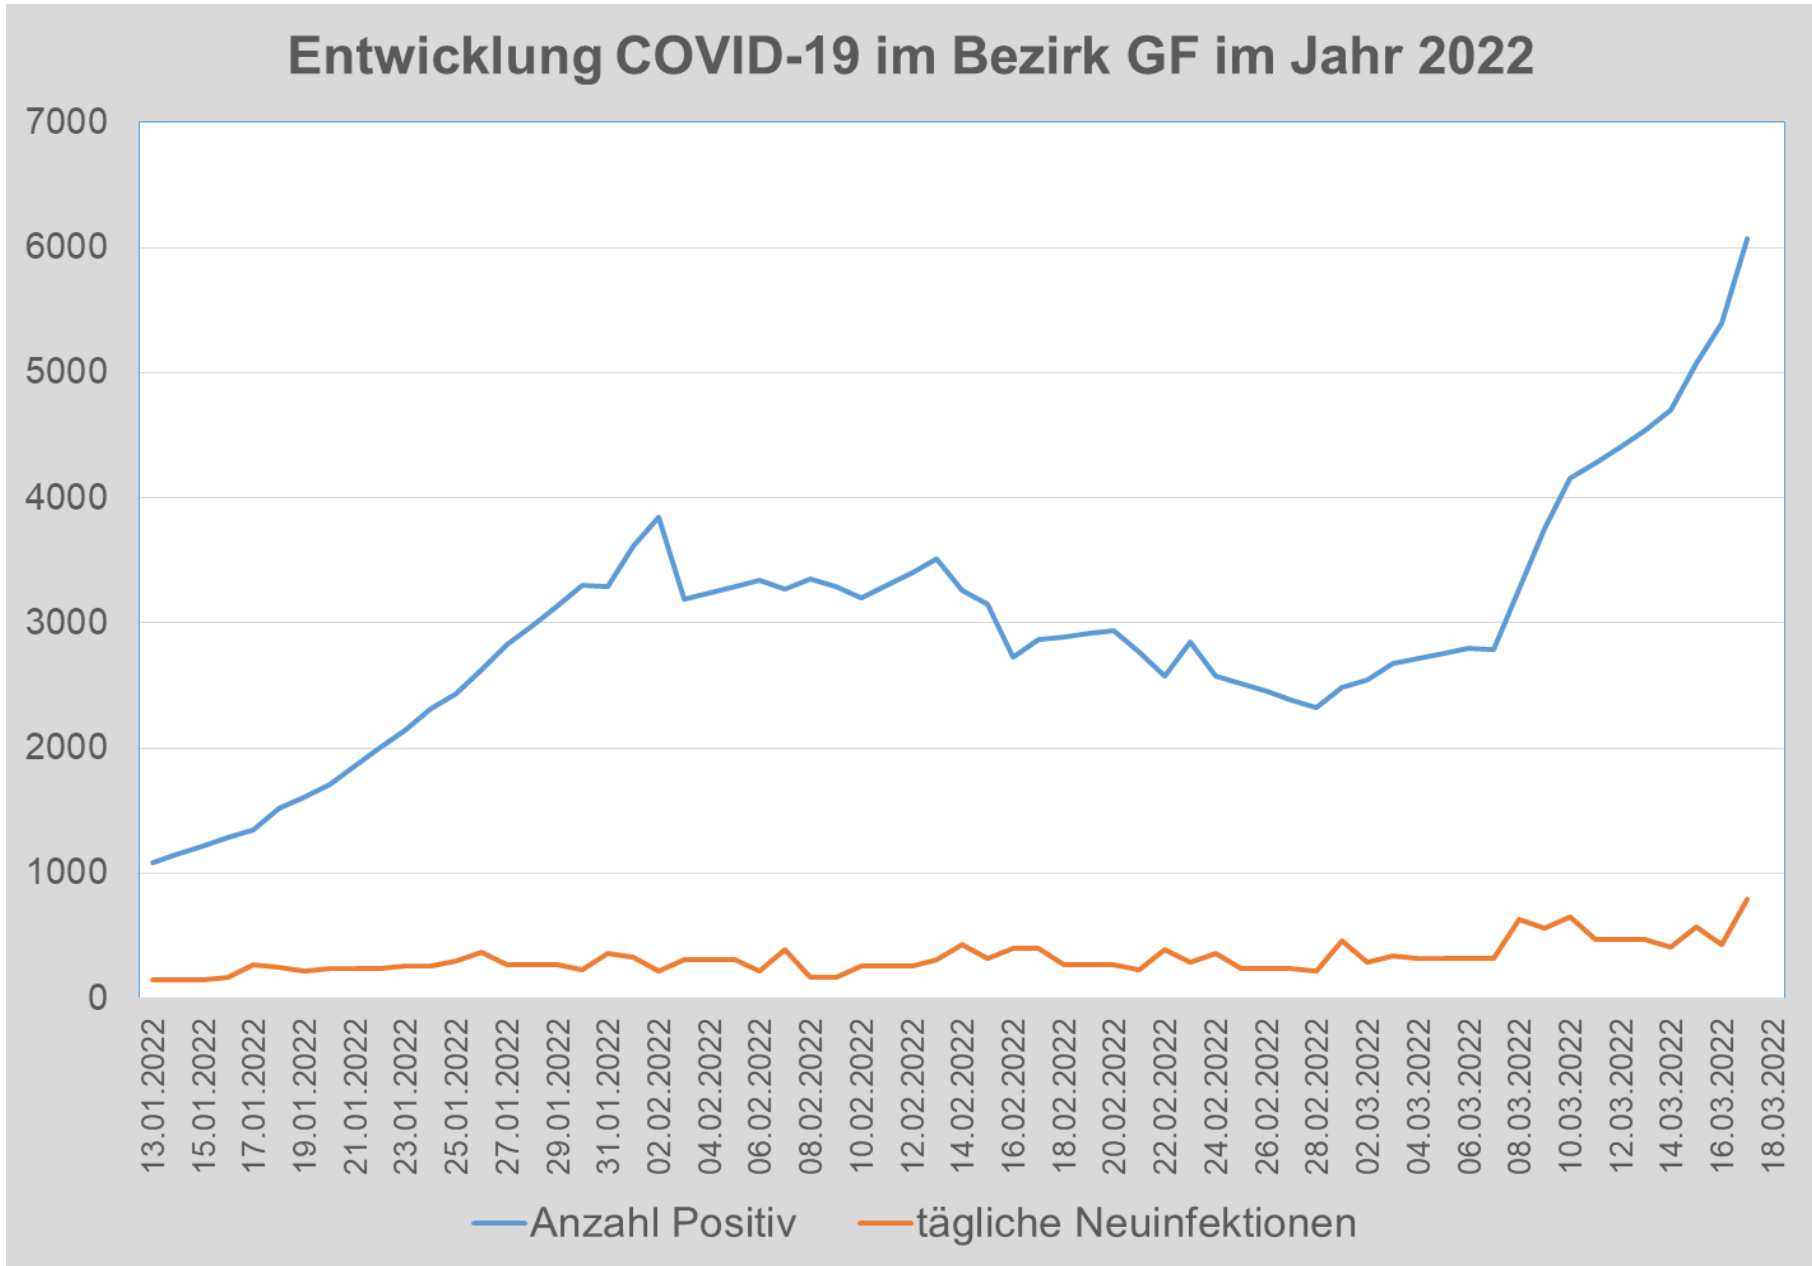

Neu-Infizierte in den letzten 7 Tagen im Bezirk Gänserndorf

Gemeinde	18.03.2022	11.03.2022	04.03.2022	25.02.2022	17.02.2022	10.02.2022
Aderklaa	2	9	3	2	3	2
Andlersdorf	5	1		2	8	1
Angern an der March	107	105	50	55	74	73
Auersthal	90	88	74	38	38	33
Bad Pirawarth	77	66	57	47	52	21
Deutsch-Wagram	257	283	185	194	192	180
Drösing	48	23	17	17	19	6
Dürnkrut	132	103	46	42	34	35
Ebenthal	39	23	10	27	23	14
Eckartsau	38	49	36	39	17	20
Engelhartstetten	77	55	35	55	42	20
Gänserndorf	329	338	271	246	295	259
Glinzendorf	4	8	7	3	10	6
Groß-Enzersdorf	342	360	189	235	240	252
Groß-Schweinbarth	44	37	24	27	38	16
Großhofen	5	4		3	5	
Haringsee	40	31	31	41	31	13
Hauskirchen	57	38	14	12	25	15
Hohenau an der March	121	63	47	32	45	54
Hohenruppersdorf	58	16	25	24	11	7
Jedenspeigen	65	47	25	21	39	8
Lasee	109	101	46	61	69	73
Leopoldsdorf im Marchfelde	112	100	64	74	64	45
Mannsdorf an der Donau	17	5	5	2	1	6
Marchegg	86	94	51	66	87	46
Markgrafneusiedl	27	29	8	10	10	9
Matzen - Raggendorf	89	55	58	69	56	33
Neusiedl an der Zaya	66	45	12	16	23	15
Obersiebenbrunn	40	32	21	29	41	36
Orth an der Donau	80	73	35	45	43	40
Palterndorf - Dobermannsdorf	80	42	25	26	16	28
Parbasdorf	8	9	3	5	5	3
Prottes	53	36	22	19	27	20
Raasdorf	27	24	14	17	19	12
Ringelsdorf - Niederabsdorf	35	35	18	22	10	9
Schönkirchen - Reyersdorf	54	50	42	39	37	38
Spannberg	44	17	11	16	18	19
Strasshof an der Nordbahn	256	242	210	194	235	240
Sulz im Weinviertel	76	43	30	25	25	15
Untersiebenbrunn	40	57	33	33	44	31
Velm - Götzendorf	21	15	8	8	20	9
Weiden an der March	47	25	16	18	18	19
Weikendorf	83	51	43	30	42	25
Zistersdorf	230	196	101	97	100	76
	3617	3123	2022	2083	2251	1882

täglicher Neuzugang im Bezirk Gänserndorf