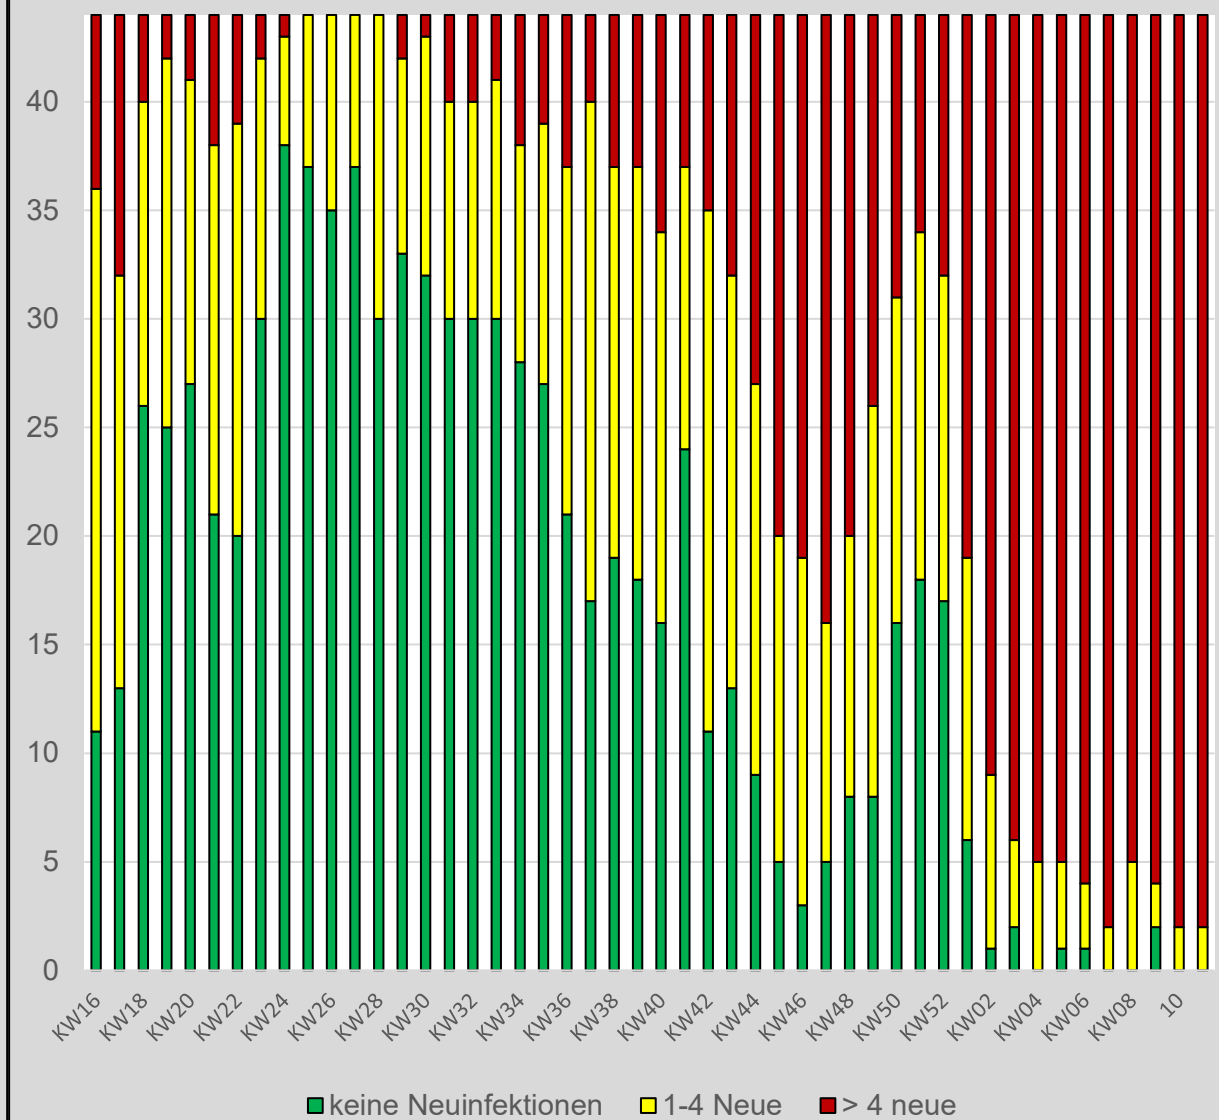

Zusätzliche Informationen, Hinweise auf Gesetze und Verordnungen sowie darauf aufbauende Handlungs-Empfehlungen werden wöchentlich (jeden Donnerstag) von der BH Gänserndorf versendet.

Zusammenfassung:

	KW11	KW10	KW09
Gesamtzahl der bestätigten COVID-19 Fälle im Bezirk Gänserndorf	31.910	28.293	25.170
Aktuelle Zahl der positiv getesteten Personen mit Bescheid (17.03.2022)	6.071	4.156	2.682
Sieben-Tage-Inzidenz (17.03.2022)	3.624	2.743	2.040
Gemeinden ohne Neuinfektionen	0	0	2
Gemeinden mit 4 oder weniger Neuinfektionen	2	2	2
Gemeinden mit mehr als 4 Neuinfektionen	42	42	40
Gemeinden mit 0 Fällen	0	0	1
Gemeinden mit fallender Tendenz	1	1	21
Gemeinden mit gleichbleibenden Zahlen	1	2	3
Gemeinden mit steigender Tendenz	42	41	19

Tendenz: **von hohem Niveau weiter steigend**

- Die Zahl der positiv Getesteten ist um **46% gestiegen** (KW10: 55% gestiegen)
 - Die 7-Tage-Inzidenz pro 100.000 EW ist um **32% gestiegen** (KW10: 35% gestiegen)
 - In Summe gibt es **3.617 Neuinfektionen** (KW10 = 3.123), davon 1.779 in 8 Gemeinden
- >> ZIEL: AUFRECHTERHALTUNG des BETRIEBES / EINSATZBEREITSCHAFT**

Gemeinden mit positiven COVID-19-Fällen

keine COVID-Infektionen 1-4 pos. Fälle > 4 pos. Fälle

**die Anzahl der positiven COVID-19 Fälle
ist stark gestiegen**

**die Anzahl der Gemeinden mit mehr als 4 positiven COVID-19 Fällen
ist gestiegen**

**die Anzahl der Gemeinden ohne COVID-19 Fälle
ist NULL**

Gemeinden mit Zuwachs von COVID-19-Fällen

keine Neuinfektionen 1-4 Neue > 4 neue

**die Anzahl der Neuinfektionen
ist stark gestiegen**

**die Anzahl der Gemeinden mit mehr als 4 Neuinfektionen
ist gleich geblieben**