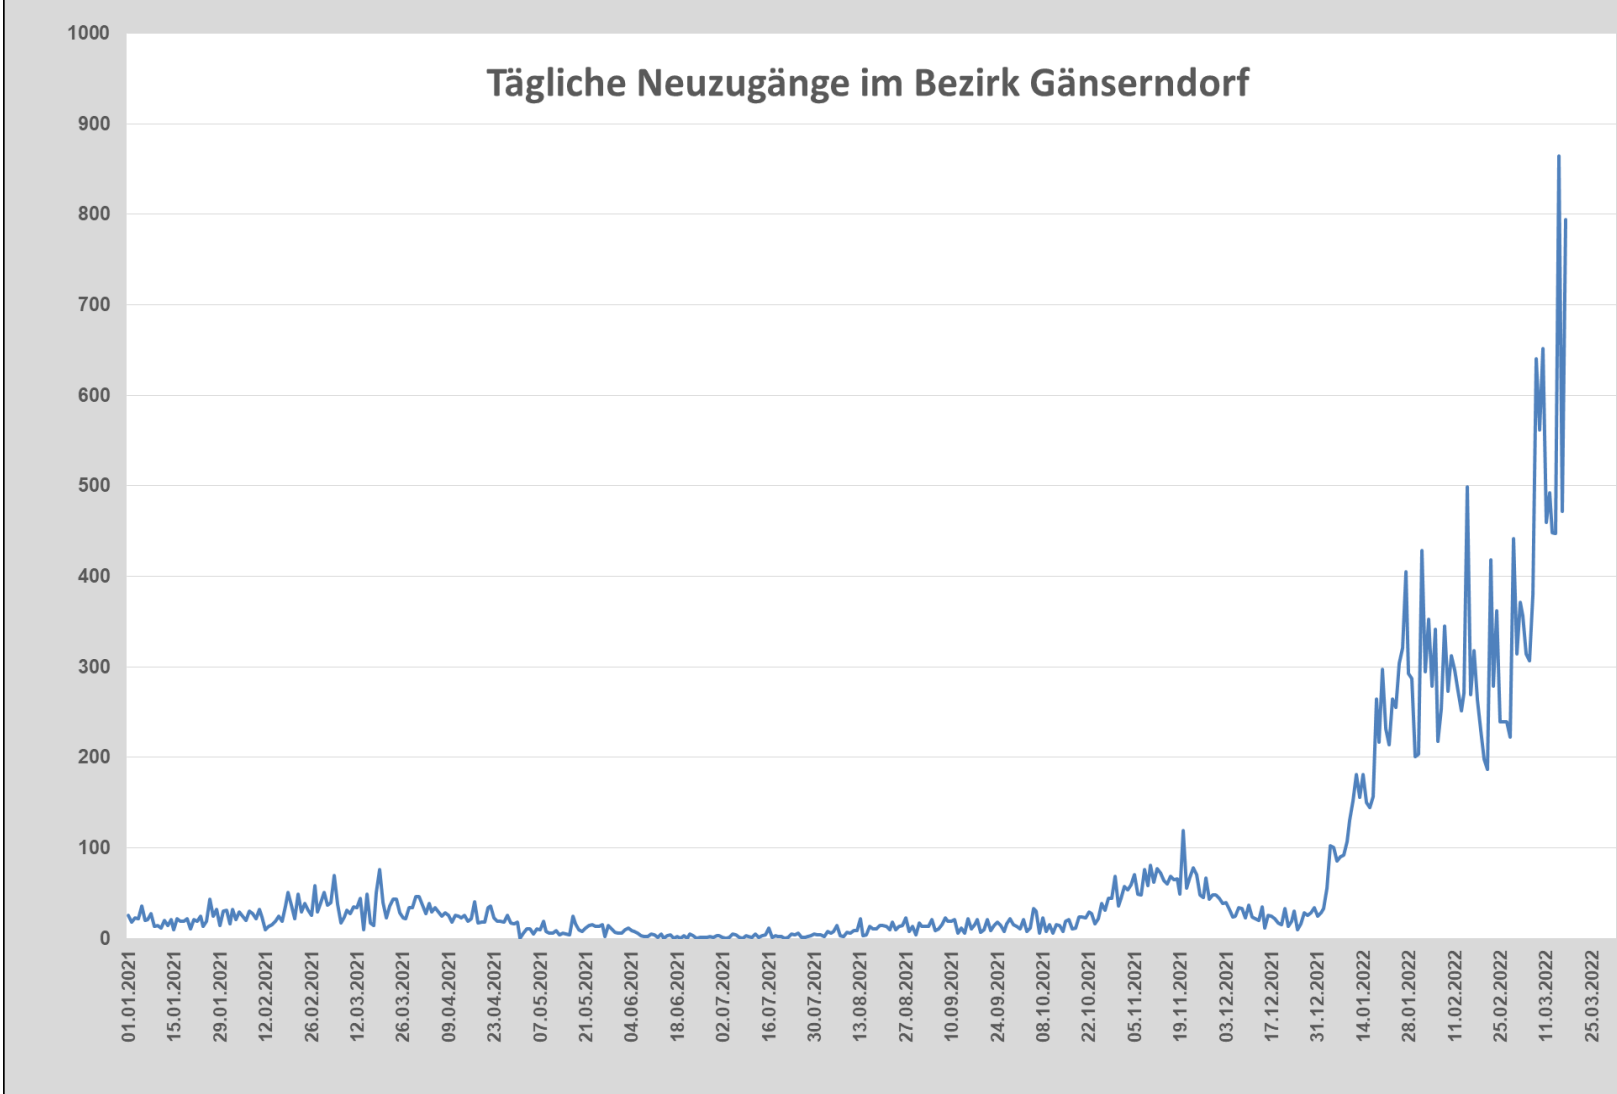

täglicher Neuzugang im Bezirk Gänserndorf

COVID-19 Analysen für den Bezirk Gänserndorf

Sortiert nach "Anzahl Fälle pro 100.000 Einwohner"				
Bezirk	1.690.879	Anzahl Fälle Summe pro 100k	7 Tage Inzidenz Fälle pro 100k	Anzahl Tote Summe pro 100k
Hollabrunn	51.332	29.017	3.943	138
Mistelbach	75.655	29.566	3.663	57
Korneuburg	91.777	29.621	3.515	81
Gänserndorf	105.824	29.905	3.624	86
Tulln	105.762	30.115	4.012	105
Mödling	119.240	30.197	3.465	127
Krems an der Donau(Stadt)	24.837	31.844	3.869	153
Horn	30.838	32.372	4.783	107
Bruck an der Leitha	105.507	32.418	3.449	101
Baden	147.113	34.484	3.486	144
Gmünd	36.275	34.558	4.099	207
Krems(Land)	56.559	35.360	4.461	87
Sankt Pölten(Stadt)	55.878	35.404	4.426	165
Waidhofen an der Thaya	25.531	36.434	4.669	114
Neunkirchen	86.323	36.553	3.801	153
Sankt Pölten(Land)	132.064	36.698	3.972	142
Wiener Neustadt(Stadt)	46.456	37.100	3.646	306
Wiener Neustadt(Land)	79.033	37.673	4.187	176
Lilienfeld	25.474	40.025	4.715	224
Zwettl	41.827	40.101	4.499	134
Waidhofen an der Ybbs(Stadt)	11.134	44.252	5.317	216
Melk	78.281	44.679	4.580	183
Amstetten	116.592	46.592	4.766	132
Scheibbs	41.567	48.541	5.151	183