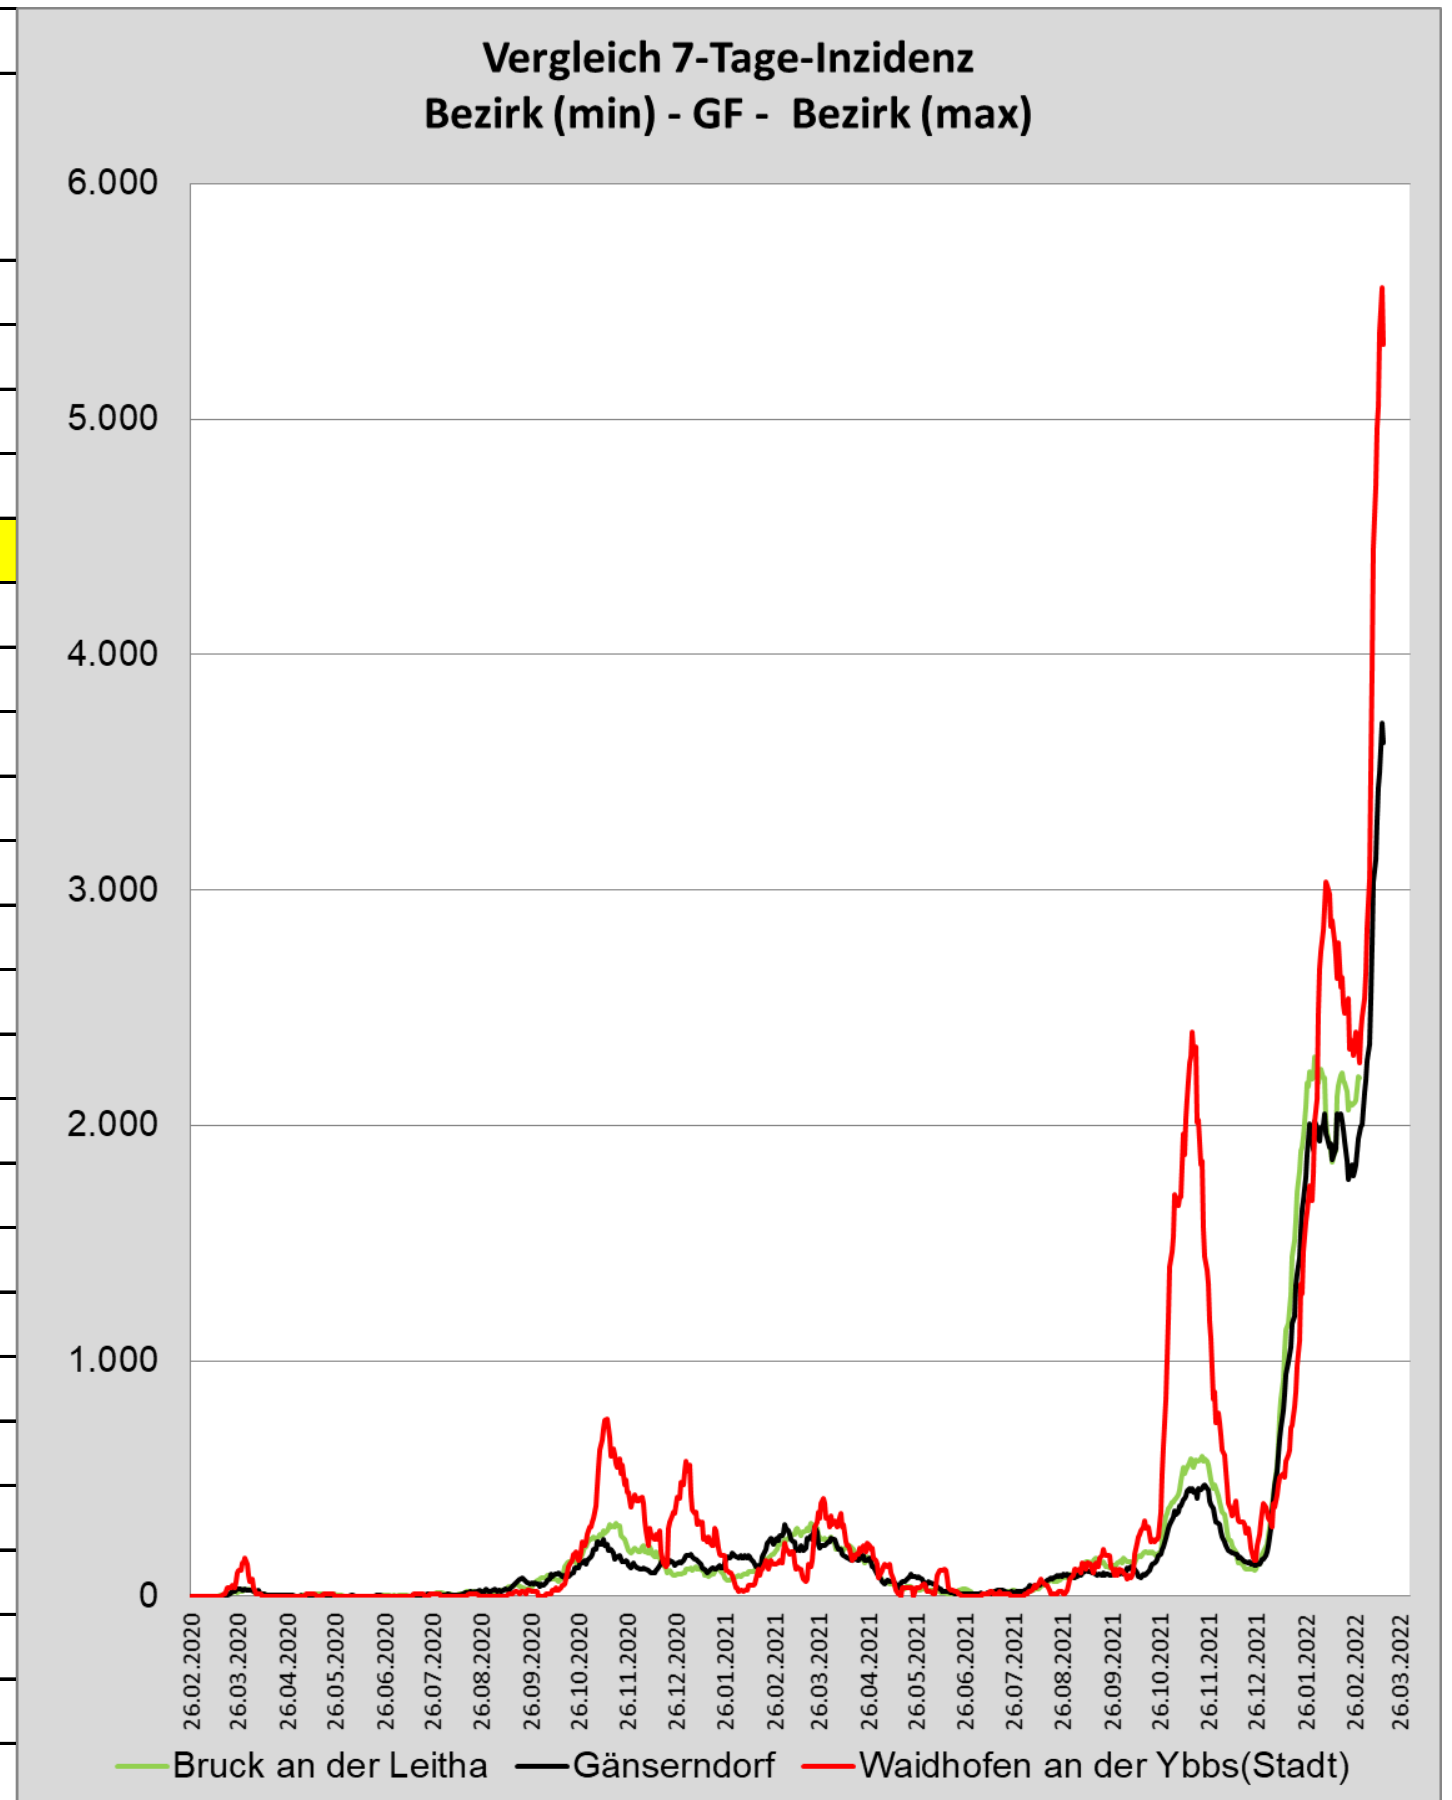

COVID-19 Analysen für den Bezirk Gänserndorf

Sortiert nach "7 Tage Inzidenz"				
Bezirk	1.690.879	Anzahl Fälle Summe pro 100k	7 Tage Inzidenz Fälle pro 100k	Anzahl Tote Summe pro 100k
Bruck an der Leitha	105.507	32.418	3.449	101
Mödling	119.240	30.197	3.465	127
Baden	147.113	34.484	3.486	144
Korneuburg	91.777	29.621	3.515	81
Gänserndorf	105.824	29.905	3.624	86
Wiener Neustadt(Stadt)	46.456	37.100	3.646	306
Mistelbach	75.655	29.566	3.663	57
Neunkirchen	86.323	36.553	3.801	153
Krems an der Donau(Stadt)	24.837	31.844	3.869	153
Hollabrunn	51.332	29.017	3.943	138
Sankt Pölten(Land)	132.064	36.698	3.972	142
Tulln	105.762	30.115	4.012	105
Gmünd	36.275	34.558	4.099	207
Wiener Neustadt(Land)	79.033	37.673	4.187	176
Sankt Pölten(Stadt)	55.878	35.404	4.426	165
Krems(Land)	56.559	35.360	4.461	87
Zwettl	41.827	40.101	4.499	134
Melk	78.281	44.679	4.580	183
Waidhofen an der Thaya	25.531	36.434	4.669	114
Lilienfeld	25.474	40.025	4.715	224
Amstetten	116.592	46.592	4.766	132
Horn	30.838	32.372	4.783	107
Scheibbs	41.567	48.541	5.151	183
Waidhofen an der Ybbs(Stadt)	11.134	44.252	5.317	216