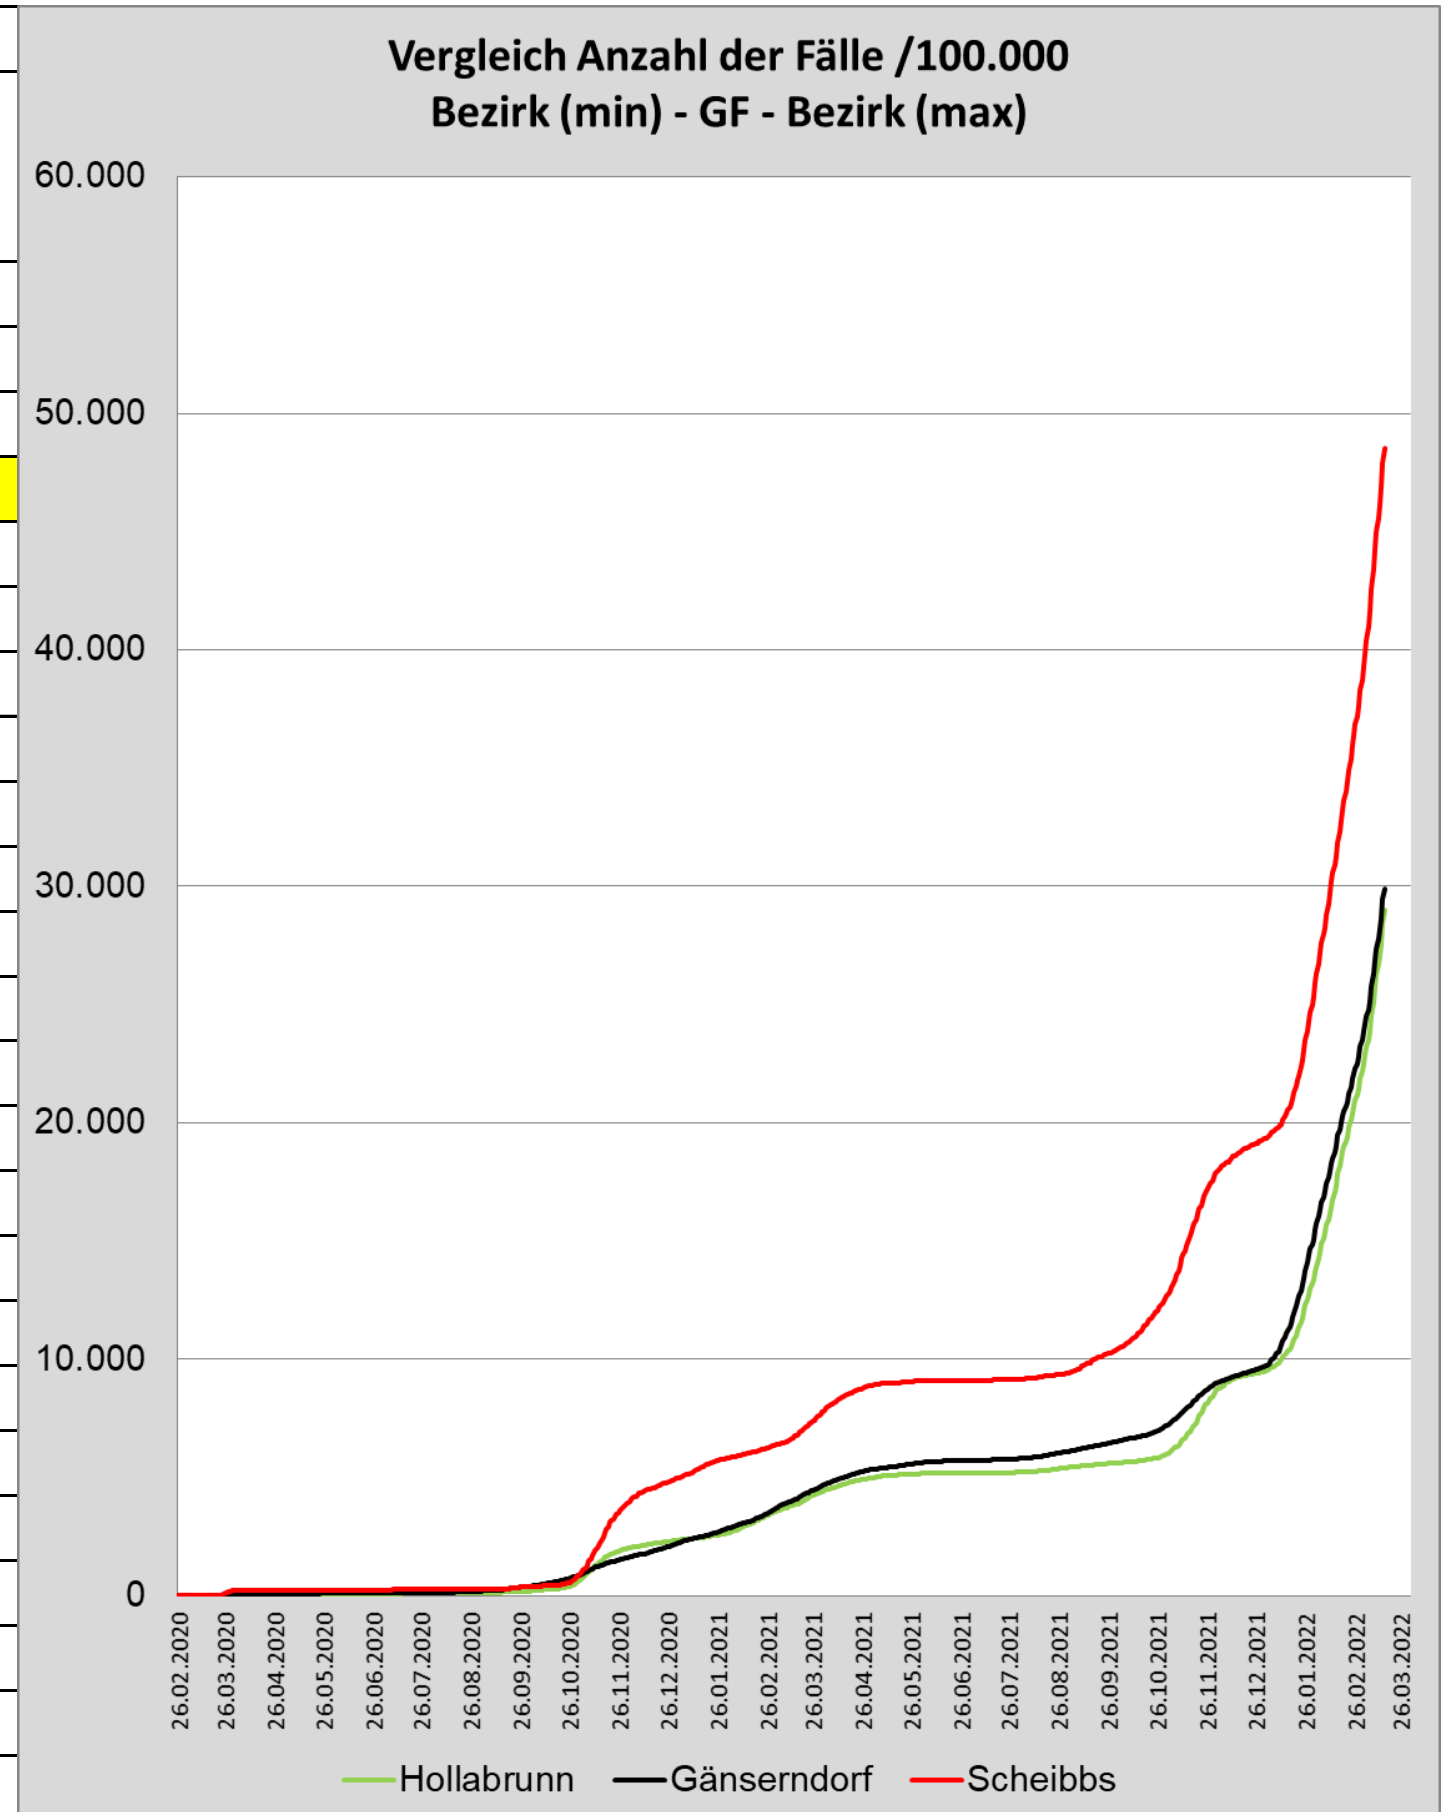

täglicher Neuzugang im Bezirk Gänserndorf

täglicher Neuzugang im Bezirk Gänserndorf

COVID-19 Analysen für den Bezirk Gänserndorf

Sortiert nach "Anzahl Fälle pro 100.000 Einwohner"				
Bezirk	1.690.879	Anzahl Fälle Summe pro 100k	7 Tage Inzidenz Fälle pro 100k	Anzahl Tote Summe pro 100k
Hollabrunn	51.332	29.017	3.943	138
Mistelbach	75.655	29.566	3.663	57
Korneuburg	91.777	29.621	3.515	81
Gänserndorf	105.824	29.905	3.624	86
Tulln	105.762	30.115	4.012	105
Mödling	119.240	30.197	3.465	127
Krems an der Donau(Stadt)	24.837	31.844	3.869	153
Horn	30.838	32.372	4.783	107
Bruck an der Leitha	105.507	32.418	3.449	101
Baden	147.113	34.484	3.486	144
Gmünd	36.275	34.558	4.099	207
Krems(Land)	56.559	35.360	4.461	87
Sankt Pölten(Stadt)	55.878	35.404	4.426	165
Waidhofen an der Thaya	25.531	36.434	4.669	114
Neunkirchen	86.323	36.553	3.801	153
Sankt Pölten(Land)	132.064	36.698	3.972	142
Wiener Neustadt(Stadt)	46.456	37.100	3.646	306
Wiener Neustadt(Land)	79.033	37.673	4.187	176
Lilienfeld	25.474	40.025	4.715	224
Zwettl	41.827	40.101	4.499	134
Waidhofen an der Ybbs(Stadt)	11.134	44.252	5.317	216
Melk	78.281	44.679	4.580	183
Amstetten	116.592	46.592	4.766	132
Scheibbs	41.567	48.541	5.151	183