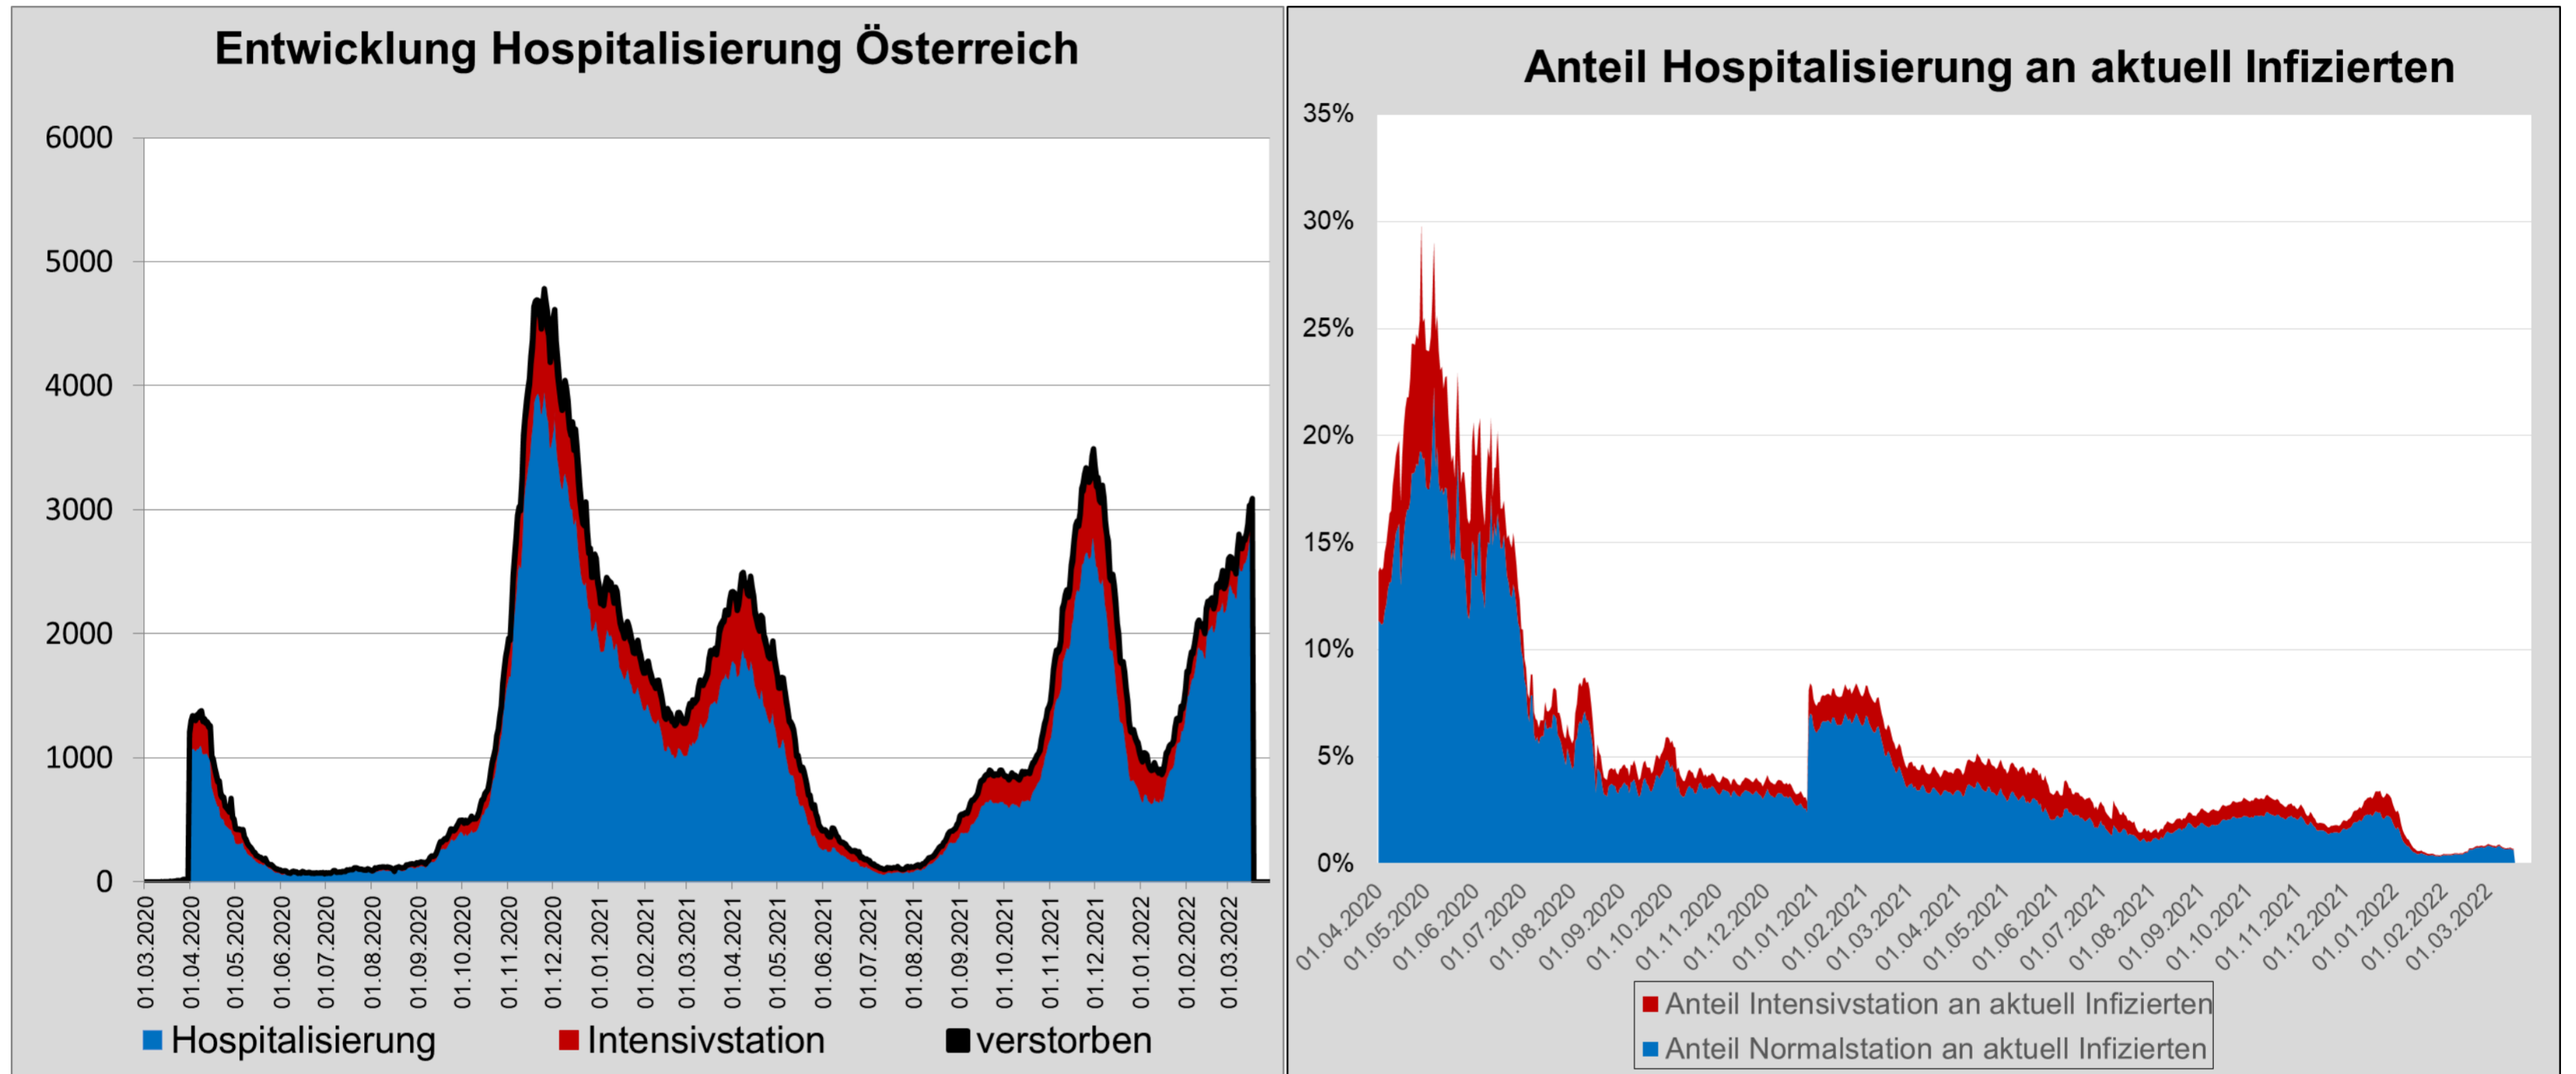

tägliche Veränderung der aktuell COVID-19 Infizierten (Ö)

Aktuell Corona-positiv Getestete in Österreich

Täglicher Zuwachs Laborbestätigter Fälle in Österreich

COVID-19 Analysen für den Bezirk Gänserndorf