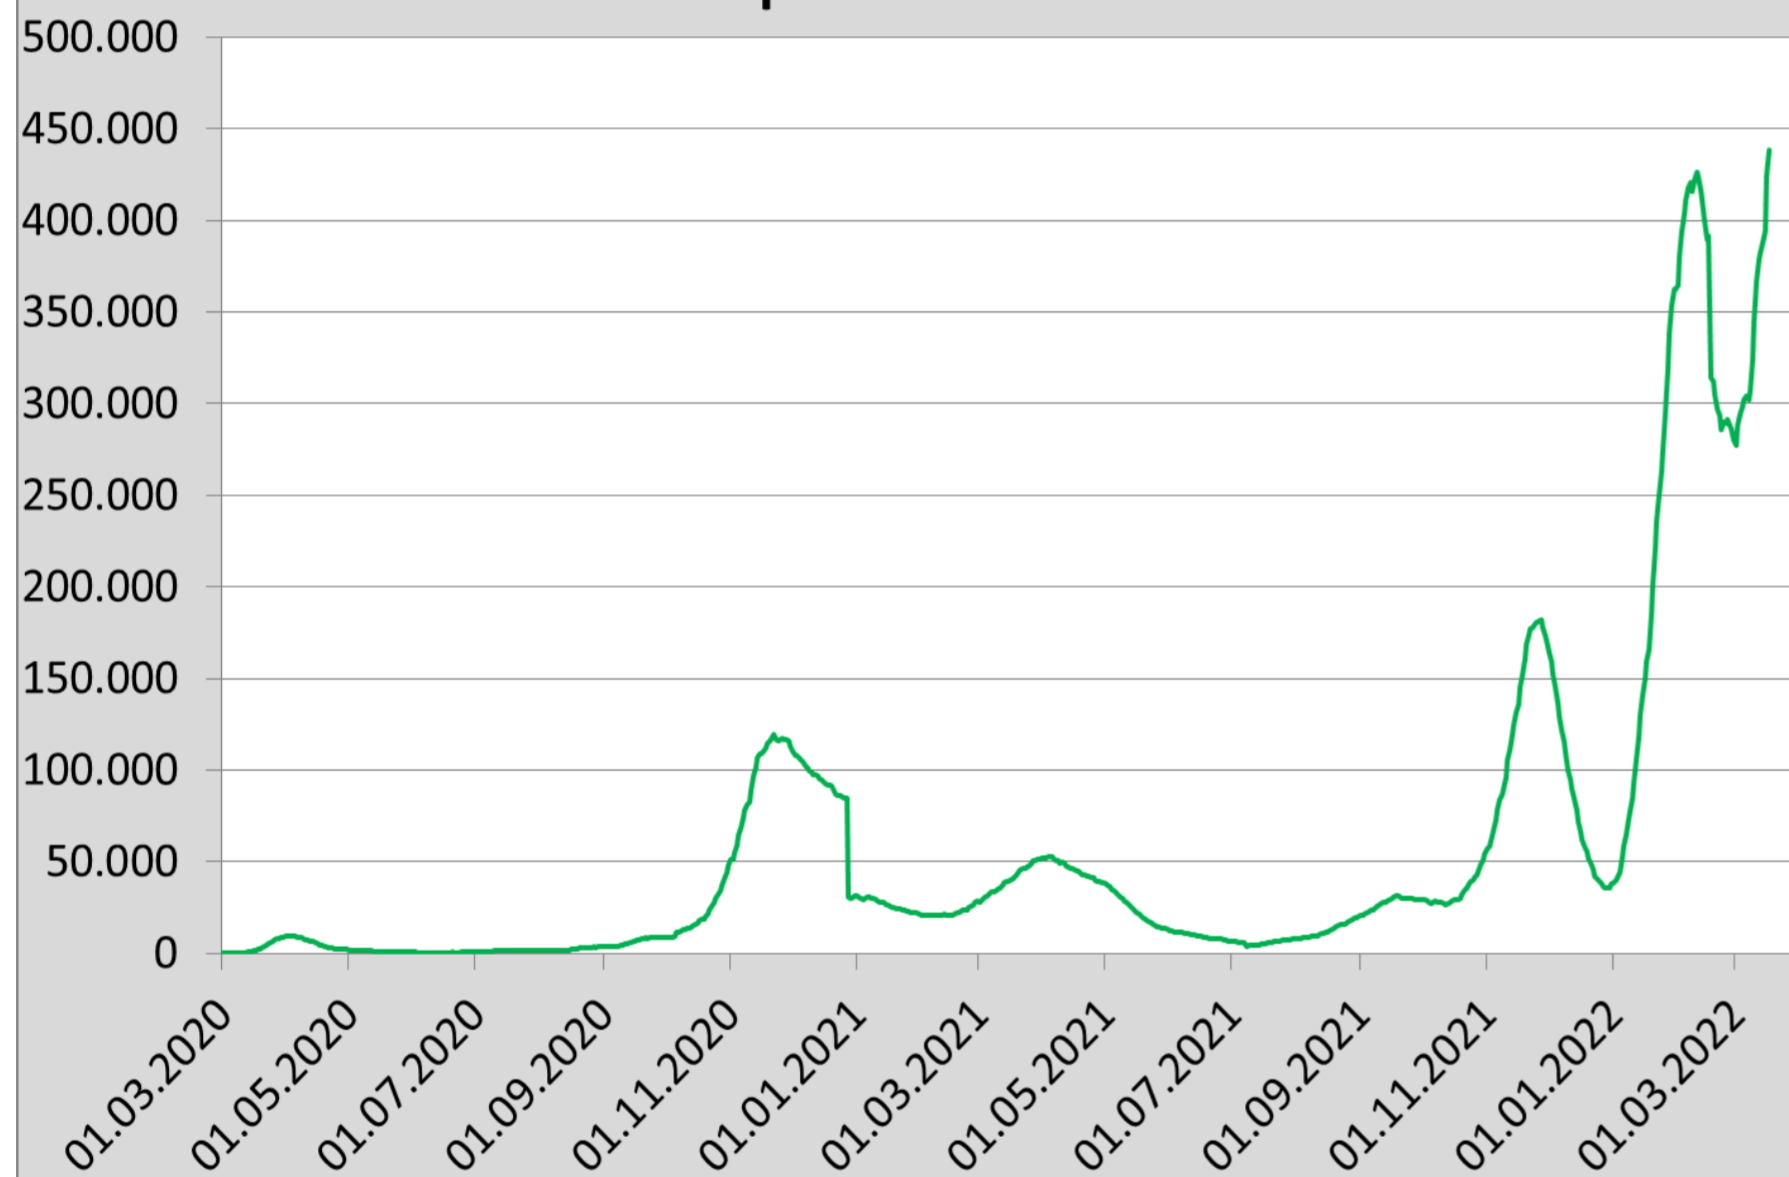

Aktuell Corona-positiv Getestete in Österreich