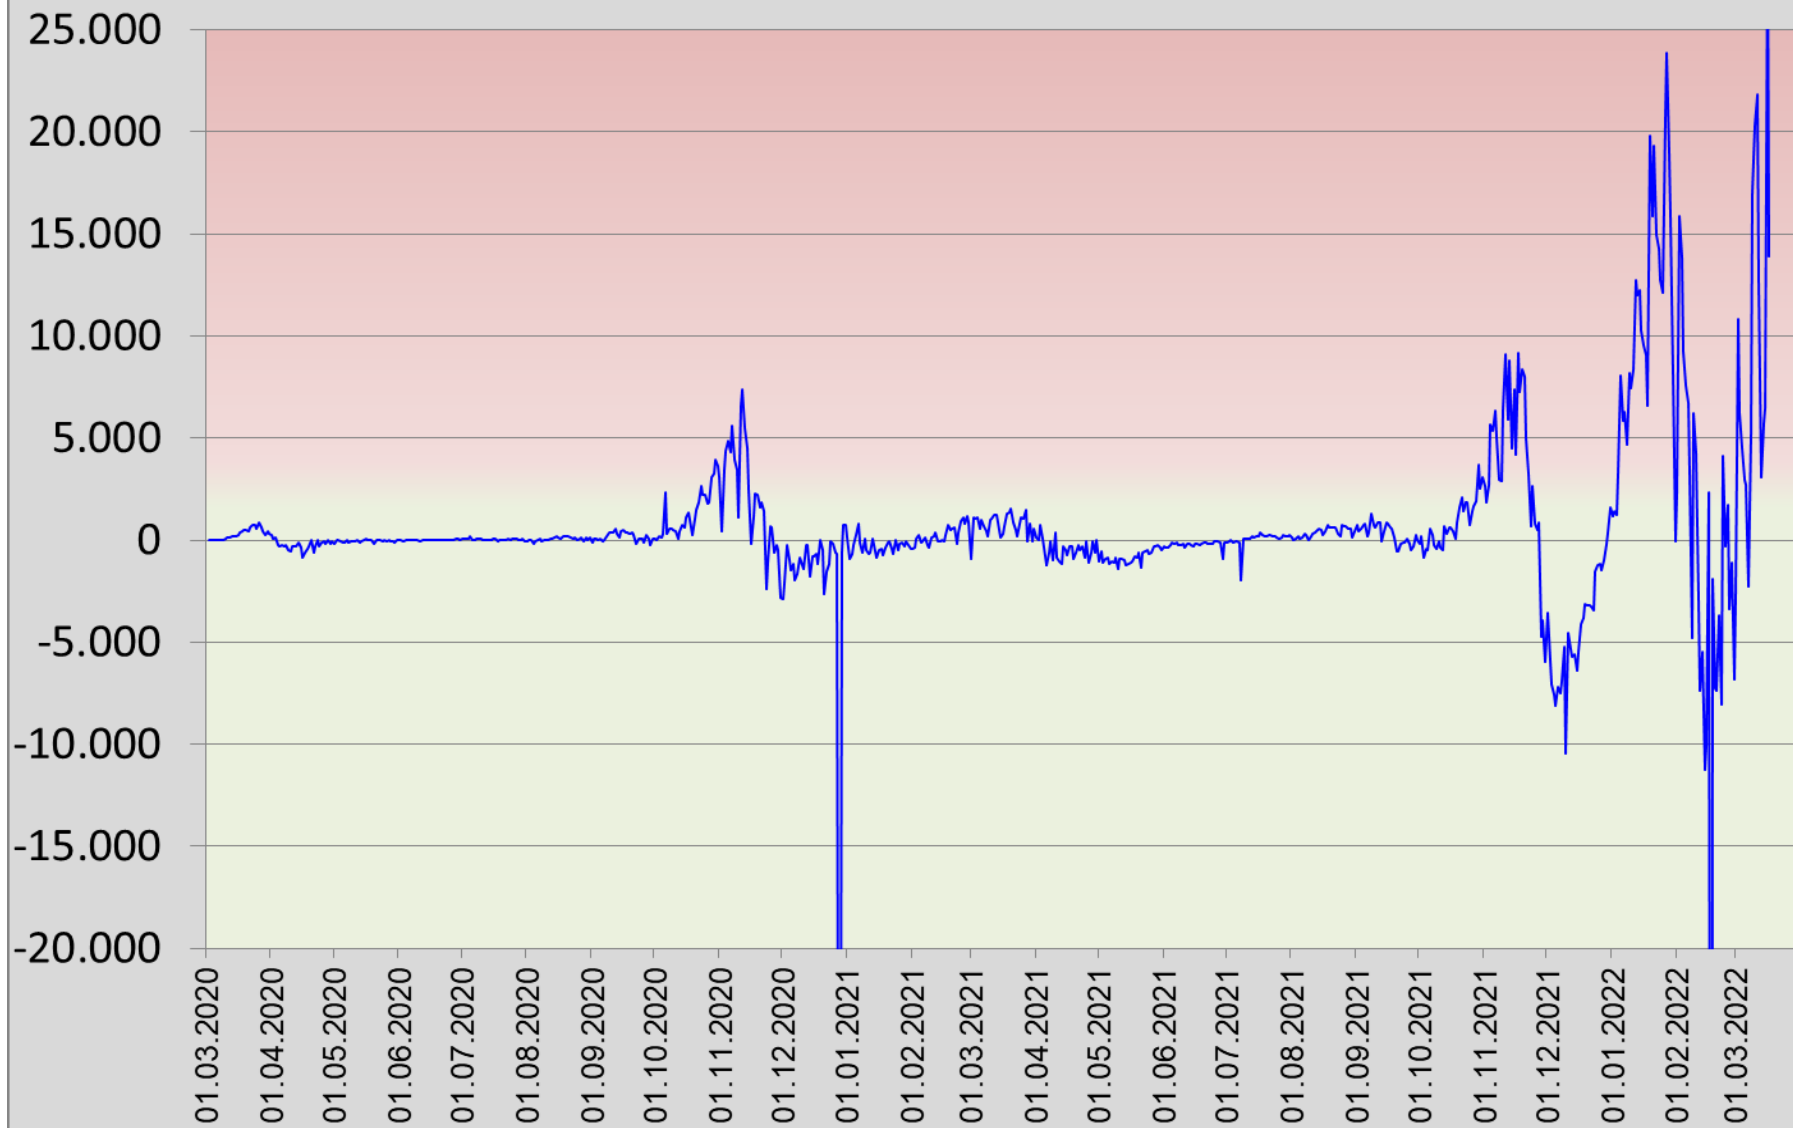

tägliche Veränderung der aktuell COVID-19 Infizierten (Ö)