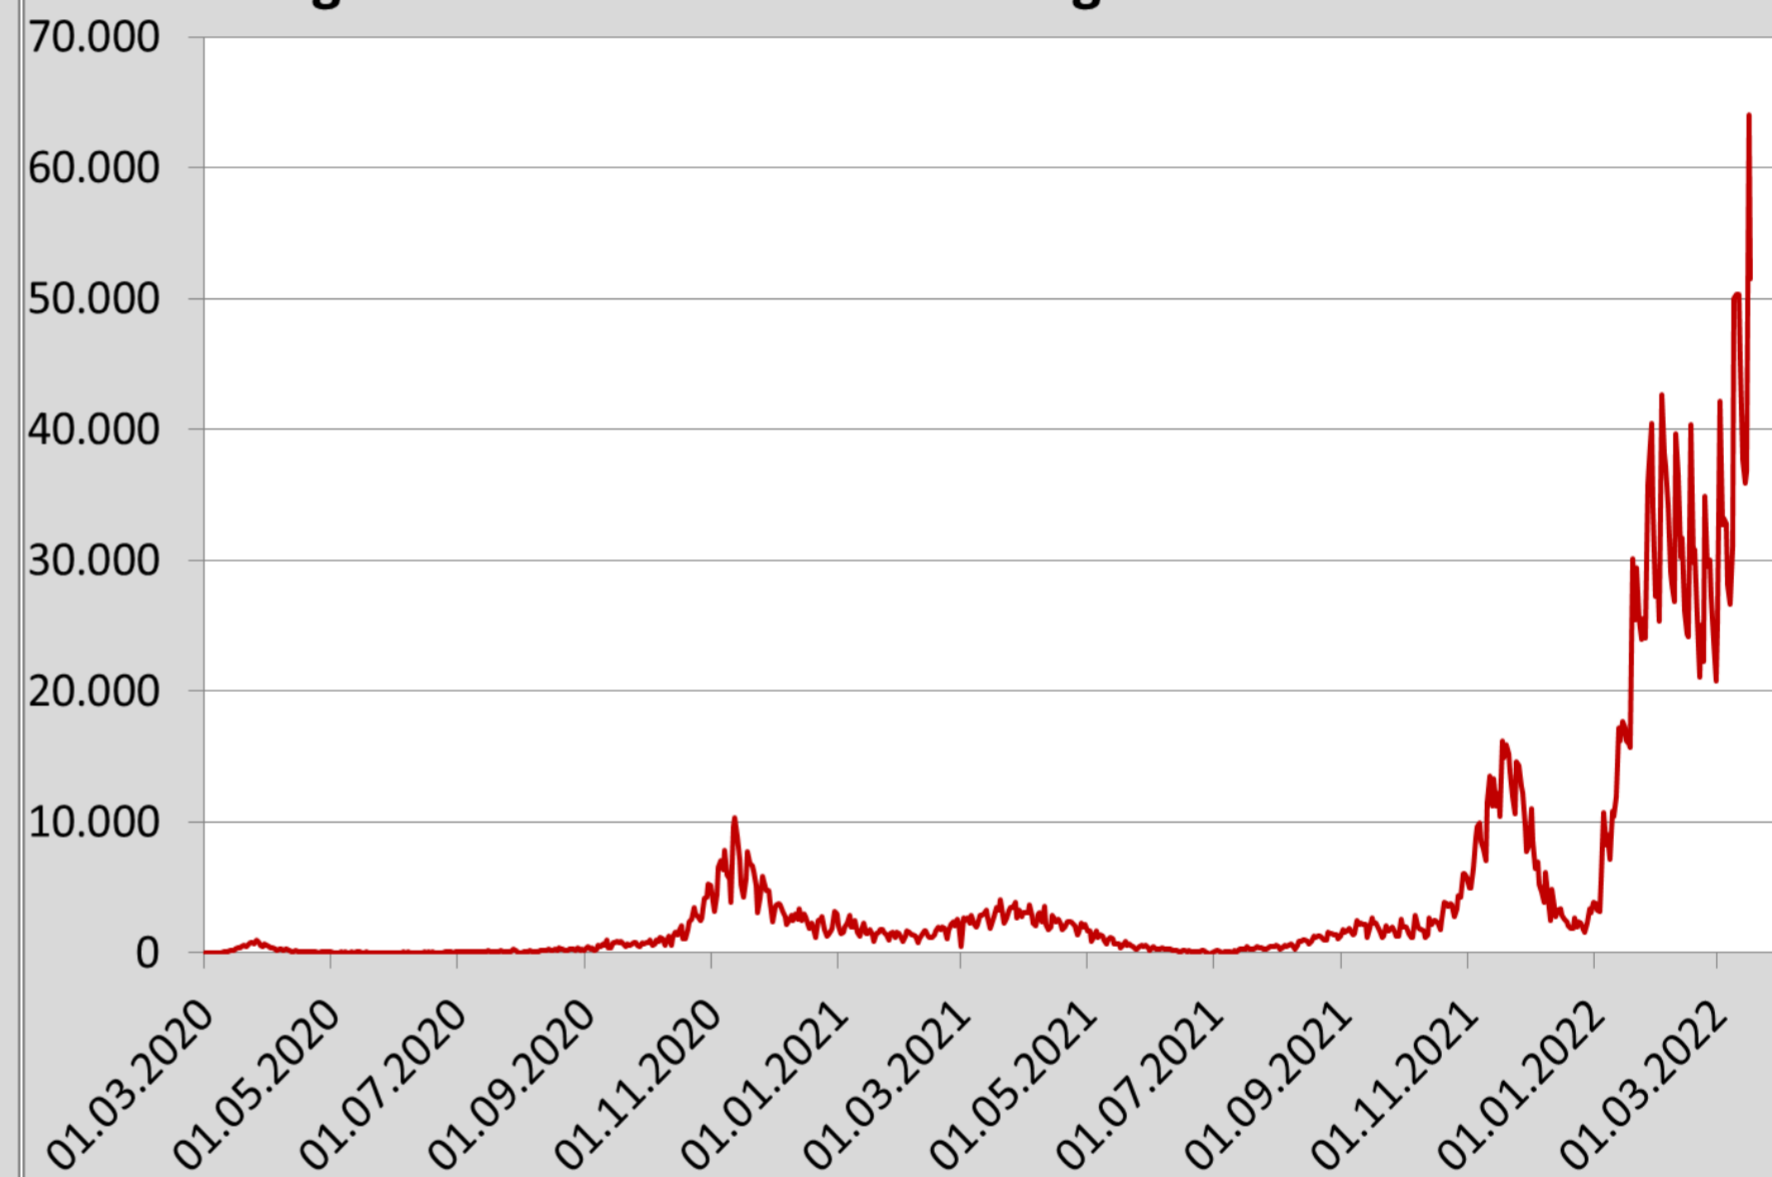

Täglicher Zuwachs Laborbestätigter Fälle in Österreich