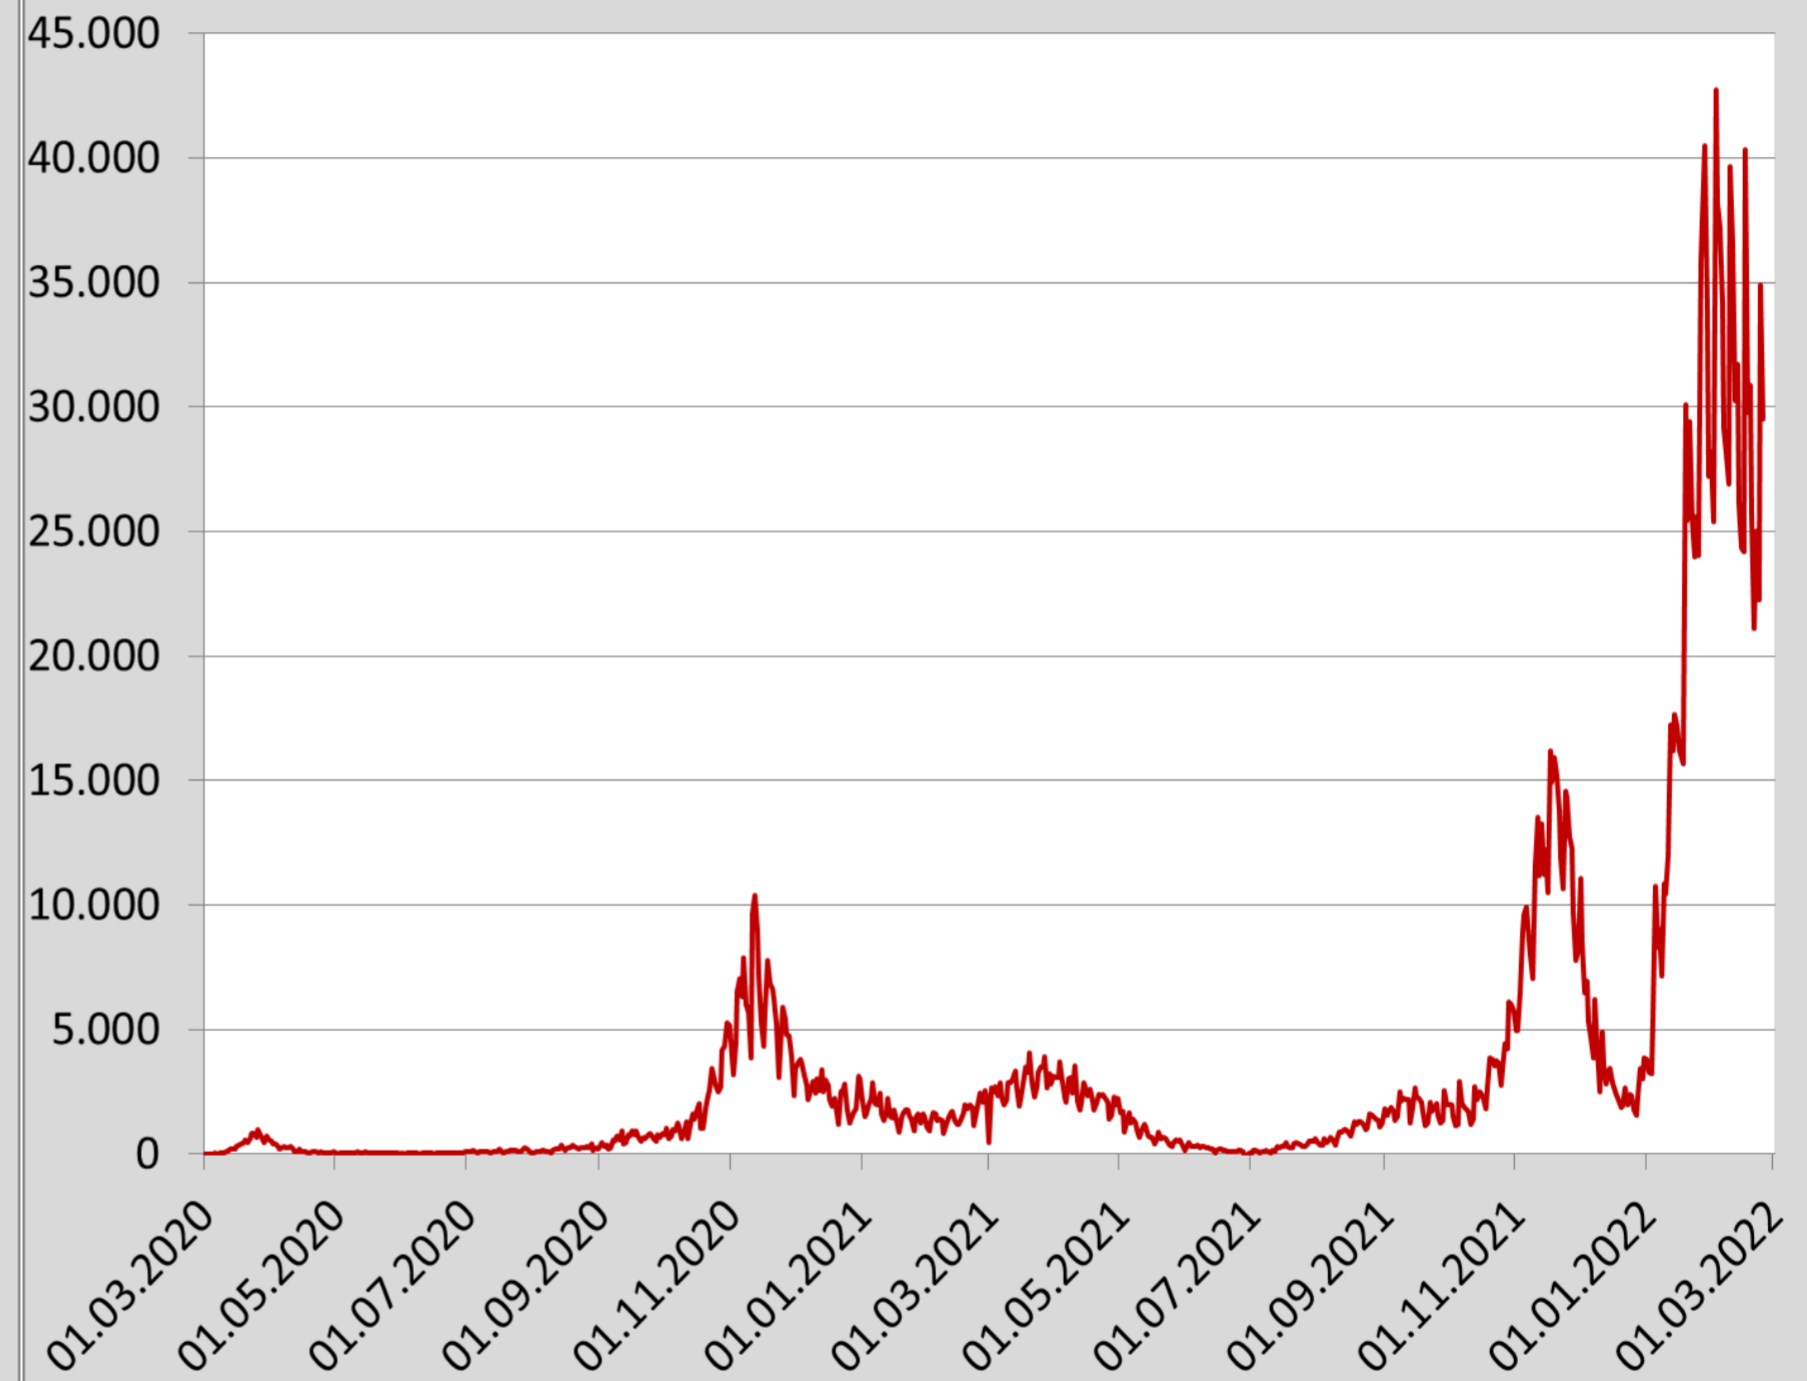

Täglicher Zuwachs Laborbestätigter Fälle in Österreich