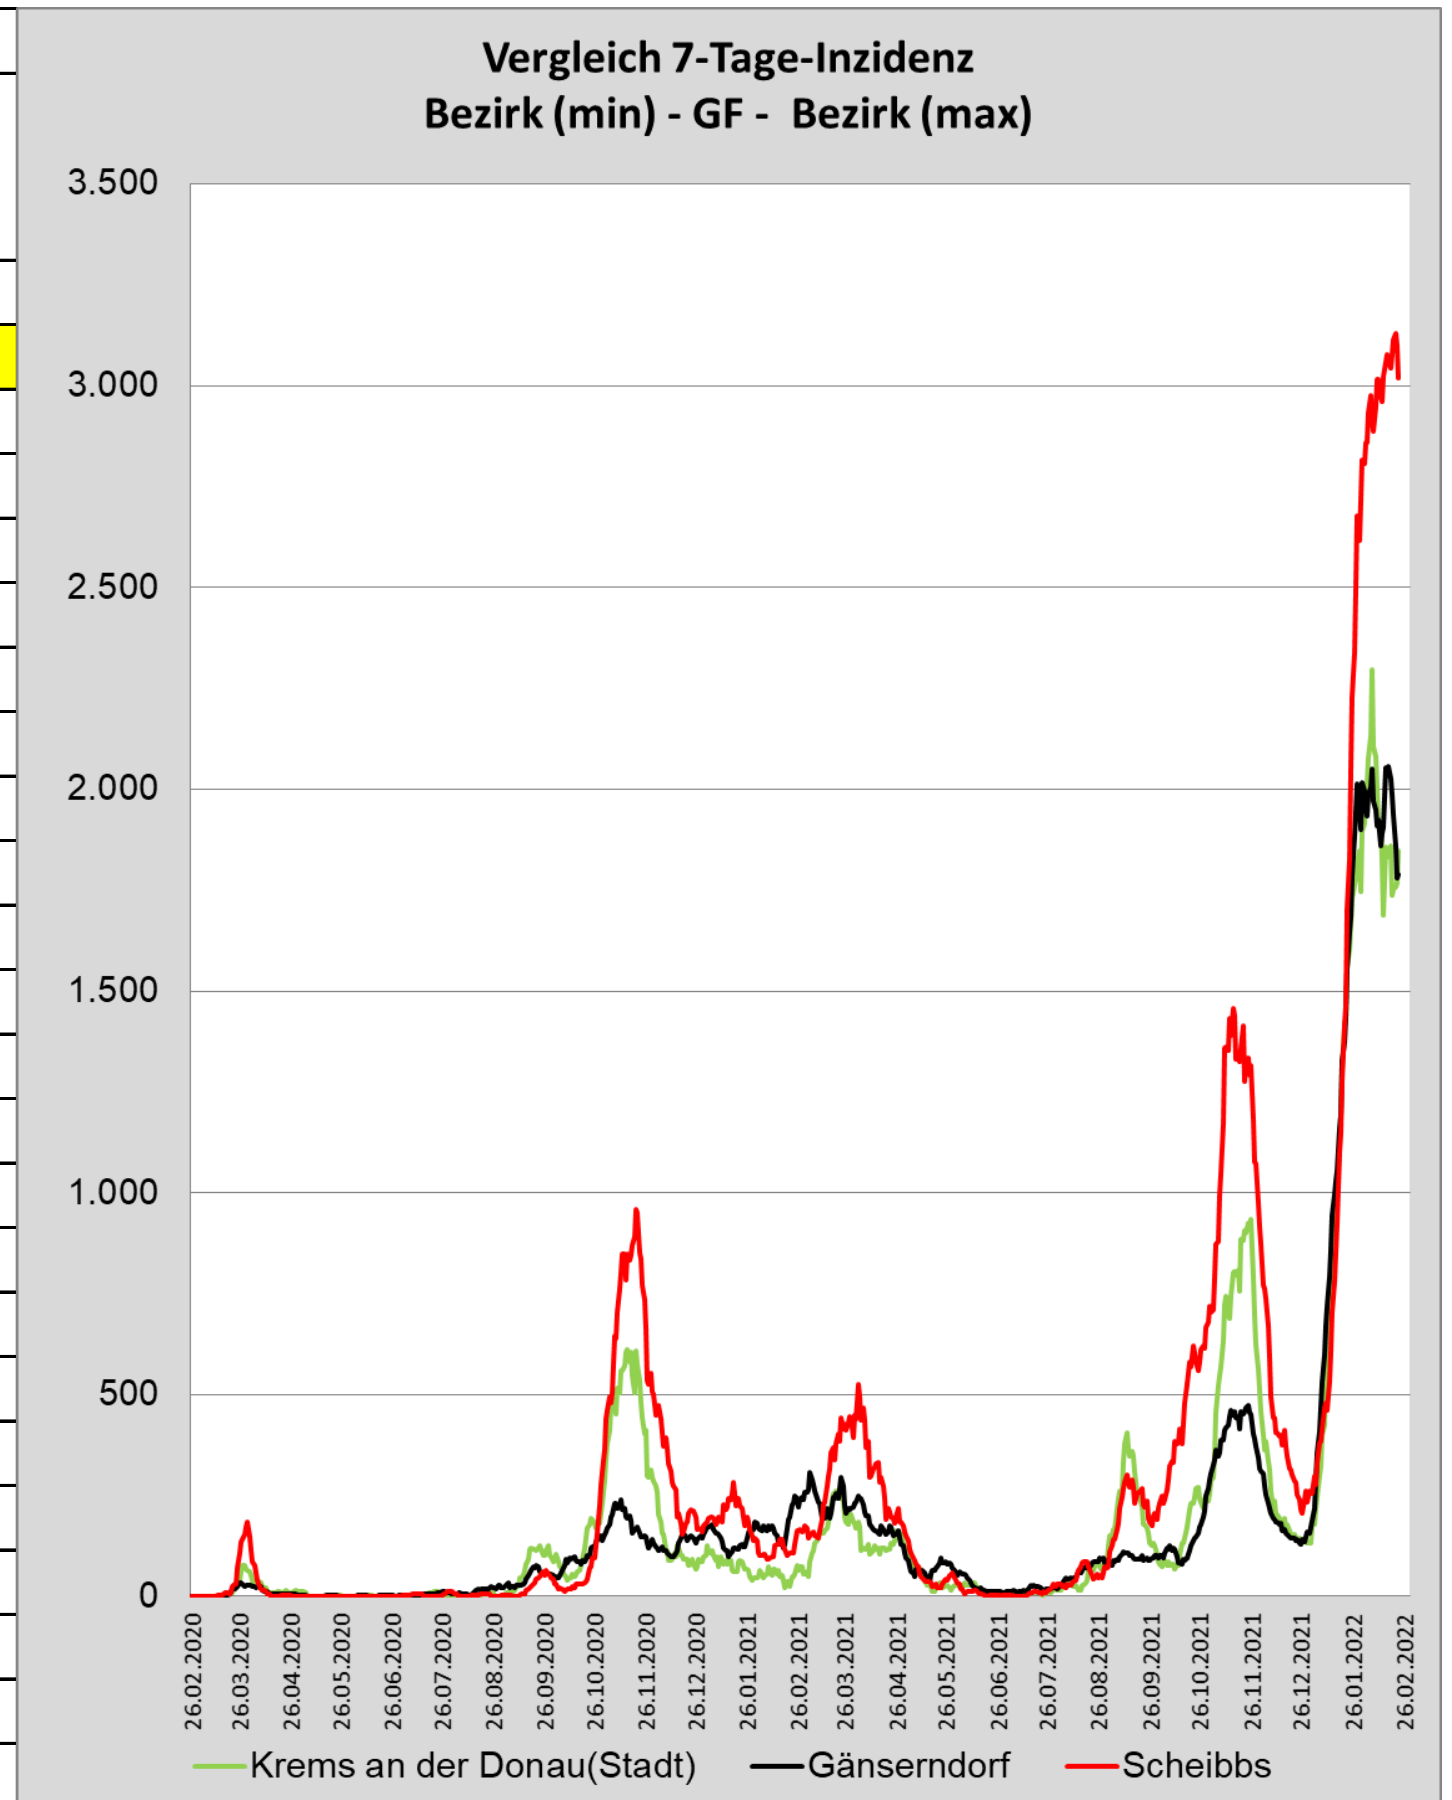

COVID-19 Analysen für den Bezirk Gänserndorf

Sortiert nach "7 Tage Inzidenz"				
Bezirk	1.690.879	Anzahl Fälle Summe pro 100k	7 Tage Inzidenz Fälle pro 100k	Anzahl Tote Summe pro 100k
Krems an der Donau(Stadt)	24.837	22.768	1.768	153
Gänserndorf	105.824	21.267	1.780	84
Sankt Pölten(Stadt)	55.878	25.846	1.893	154
Tulln	105.762	20.831	1.971	105
Hollabrunn	51.332	19.839	1.999	131
Mödling	119.240	21.774	2.058	125
Korneuburg	91.777	21.320	2.062	78
Bruck an der Leitha	105.507	23.702	2.106	101
Krems(Land)	56.559	24.687	2.125	85
Baden	147.113	25.656	2.197	140
Horn	30.838	20.579	2.202	107
Mistelbach	75.655	20.118	2.223	57
Sankt Pölten(Land)	132.064	26.522	2.291	140
Neunkirchen	86.323	27.157	2.315	149
Lilienfeld	25.474	27.997	2.320	220
Wiener Neustadt(Stadt)	46.456	28.324	2.342	254
Wiener Neustadt(Land)	79.033	27.098	2.359	166
Zwettl	41.827	29.663	2.388	131
Waidhofen an der Thaya	25.531	25.107	2.515	110
Waidhofen an der Ybbs(Stadt)	11.134	32.271	2.542	207
Gmünd	36.275	24.019	2.771	198
Melk	78.281	32.761	2.840	179
Amstetten	116.592	34.210	2.962	132
Scheibbs	41.567	34.968	3.099	171