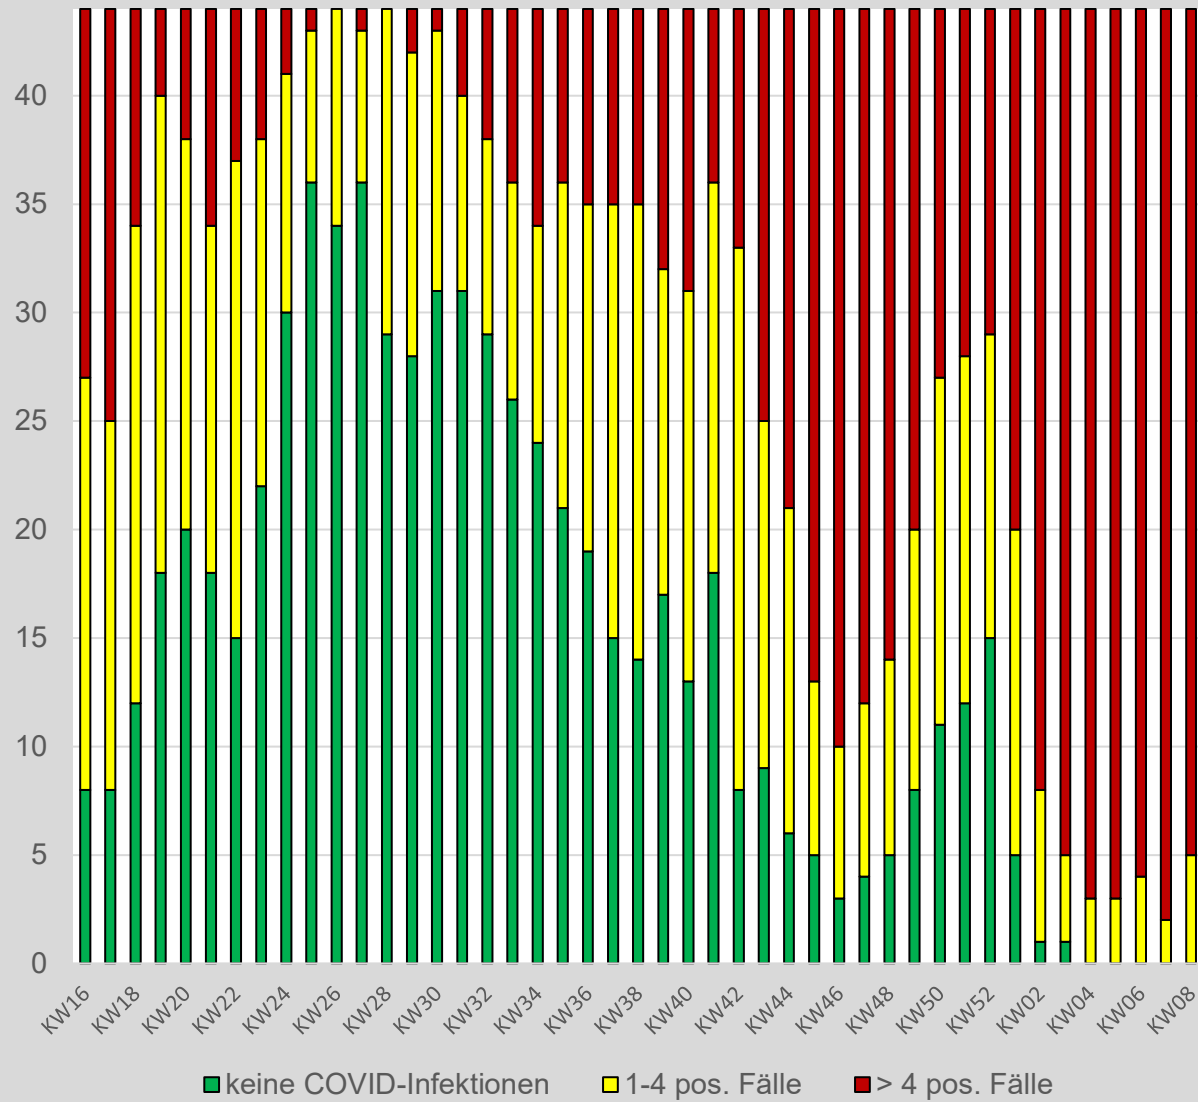

Gemeinden mit positiven COVID-19-Fällen

die Anzahl der positiven COVID-19 Fälle ist leicht gesunken

die Anzahl der Gemeinden mit mehr als 4 positiven COVID-19 Fällen ist gesunken

die Anzahl der Gemeinden ohne COVID-19 Fälle ist Null