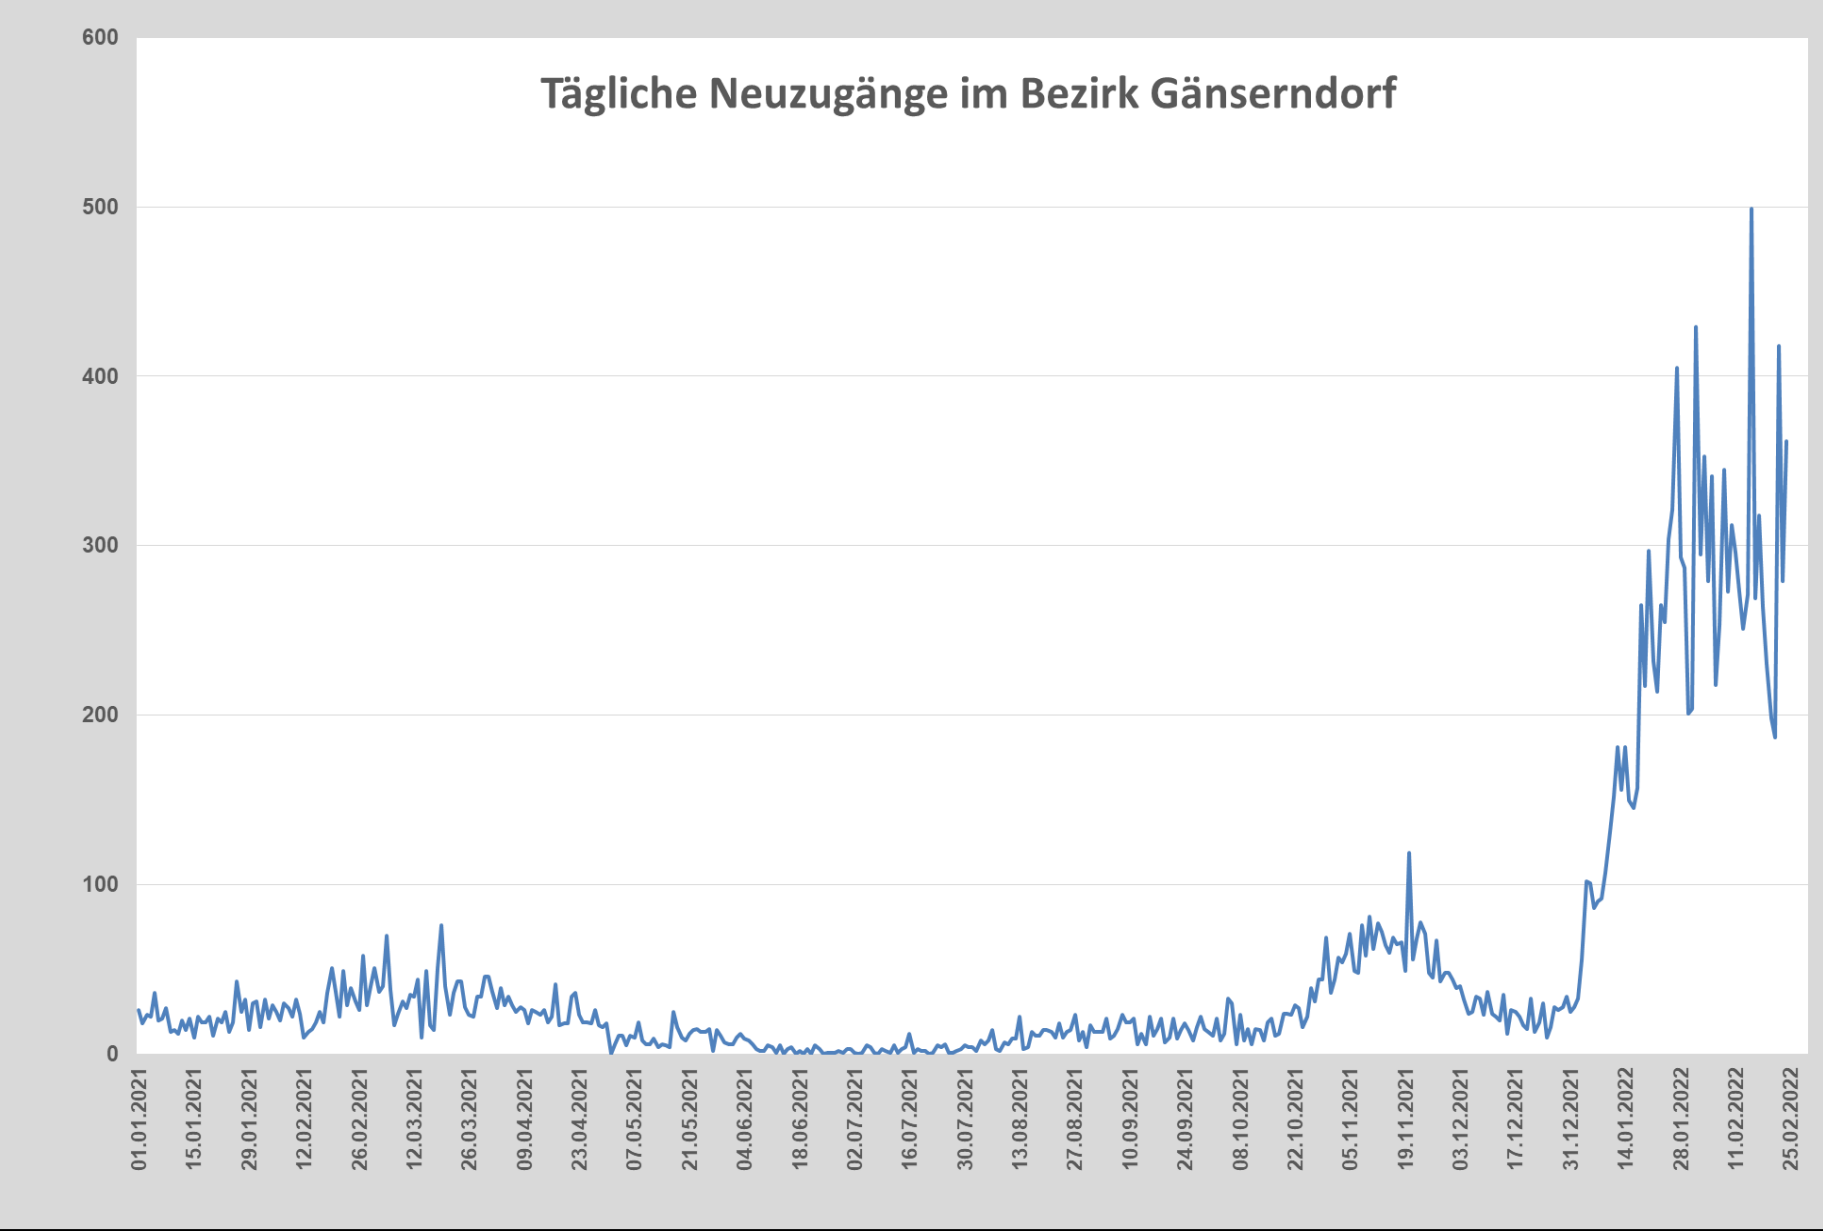

Neu-Infizierte in den letzten 7 Tagen im Bezirk Gänserndorf

Gemeinde	25.02.2022	17.02.2022	10.02.2022	04.02.2022	28.01.2022	20.01.2022
Aderklaa	2	3	2	4	5	7
Andlersdorf	2	8	1		3	1
Angern an der March	55	74	73	62	36	31
Auersthal	38	38	33	31	21	15
Bad Pirawarth	47	52	21	24	19	23
Deutsch-Wagram	194	192	180	199	209	132
Drösing	17	19	6	7	11	11
Dürnkrut	42	34	35	22	29	32
Ebenthal	27	23	14	18	16	8
Eckartsau	39	17	20	19	13	10
Engelhartstetten	55	42	20	52	55	30
Gänserndorf	246	295	259	219	188	148
Glinzendorf	3	10	6	4	10	16
Groß-Enzersdorf	235	240	252	240	314	199
Groß-Schweinbarth	27	38	16	14	17	14
Großhofen	3	5		2	2	
Haringsee	41	31	13	12	21	12
Hauskirchen	12	25	15	22	19	16
Hohenau an der March	32	45	54	61	31	14
Hohenrappersdorf	24	11	7	16	8	4
Jedenspeigen	21	39	8	5	8	9
Lasee	61	69	73	54	34	39
Leopoldsdorf im Marchfelde	74	64	45	49	42	27
Mannsdorf an der Donau	2	1	6	5	3	3
Marchegg	66	87	46	44	48	39
Markgrafneusiedl	10	10	9	7	15	8
Matzen - Raggendorf	69	56	33	38	35	7
Neusiedl an der Zaya	16	23	15	13	13	7
Obersiebenbrunn	29	41	36	24	31	34
Orth an der Donau	45	43	40	24	32	30
Palterndorf - Dobermannsdorf	26	16	28	31	29	16
Parbasdorf	5	5	3	2	2	
Prottes	19	27	20	41	11	12
Raasdorf	17	19	12	15	11	8
Ringelsdorf - Niederabsdorf	22	10	9	11	6	6
Schönkirchen - Reyersdorf	39	37	38	26	26	30
Spannberg	16	18	19	21	20	7
Strasshof an der Nordbahn	194	235	240	305	296	193
Sulz im Weinviertel	25	25	15	15	17	18
Untersiebenbrunn	33	44	31	37	69	58
Velm - Götzendorf	8	20	9	7	2	2
Weiden an der March	18	18	19	8	8	10
Weikendorf	30	42	25	44	39	13
Zistersdorf	97	100	76	100	95	47
	2083	2251	1882	1954	1919	1346

täglicher Neuzugang im Bezirk Gänserndorf