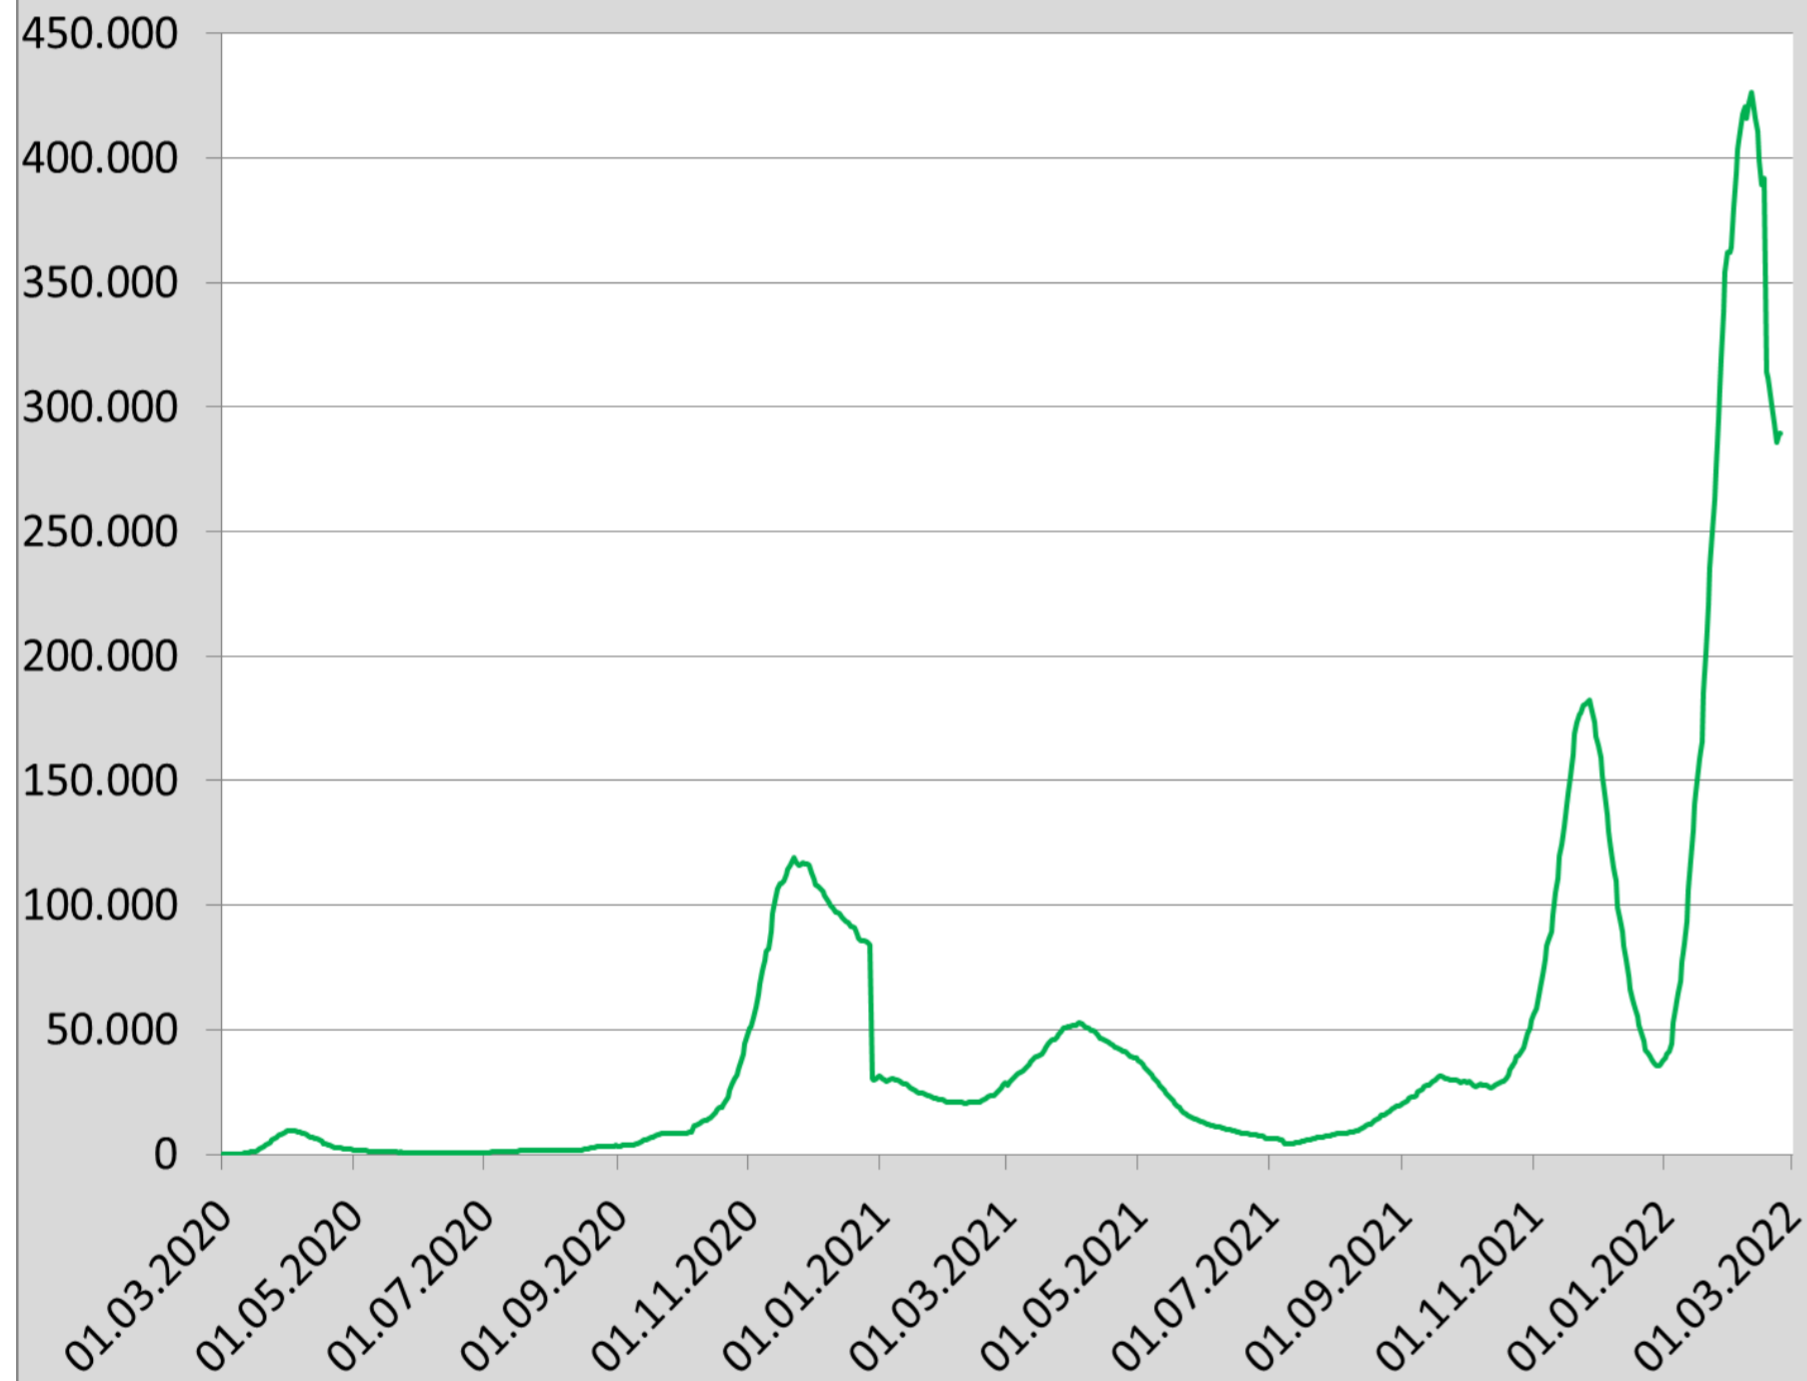

Aktuell Corona-positiv Getestete in Österreich