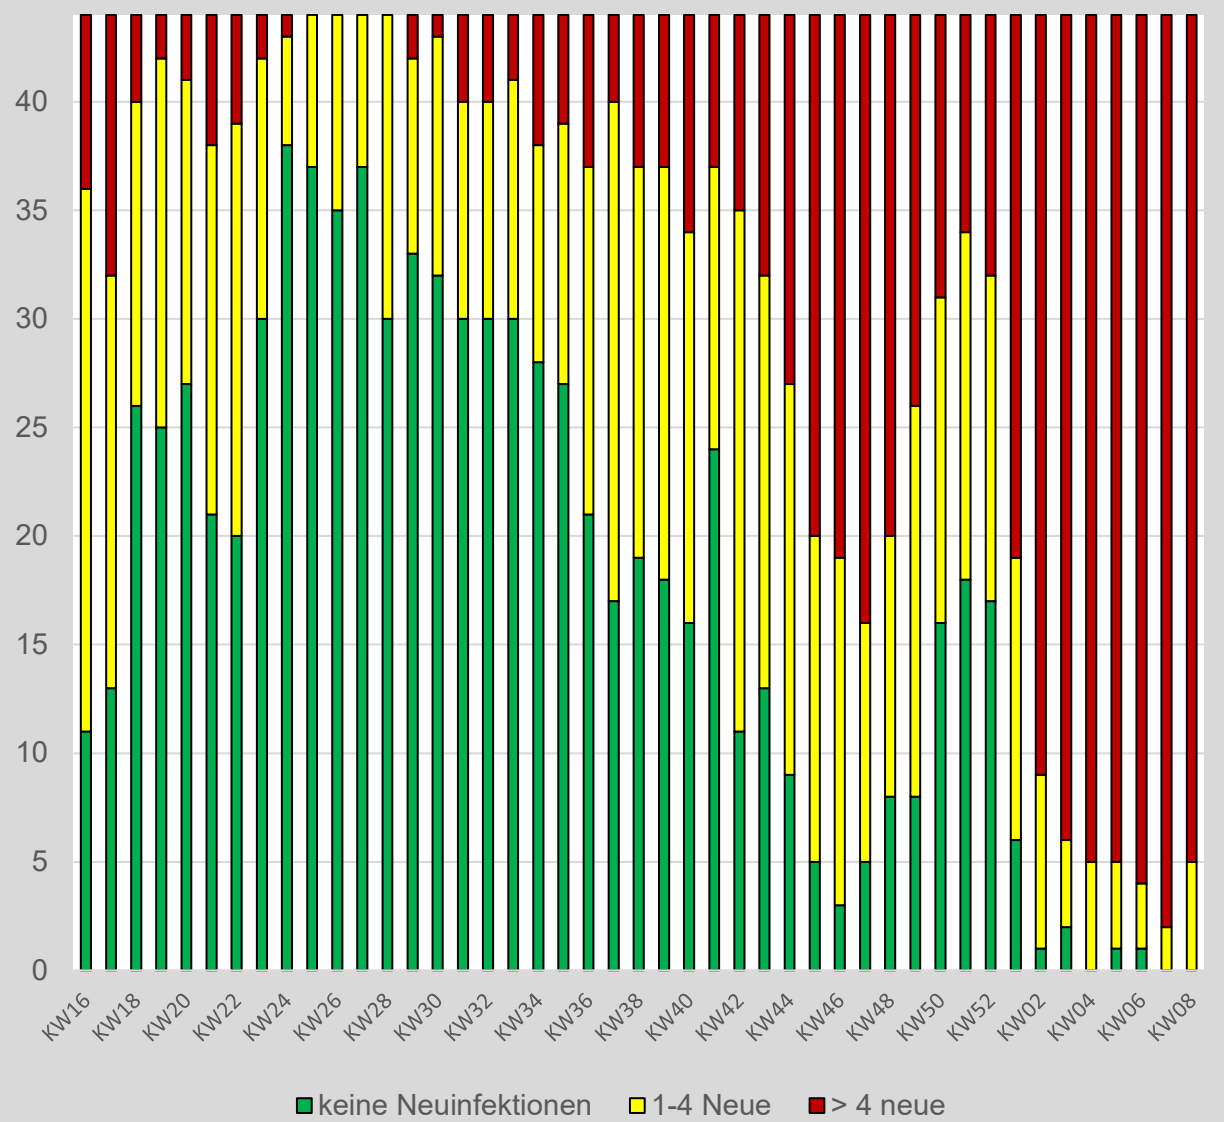

Gemeinden mit Zuwachs von COVID-19-Fällen

die Anzahl der Neuinfektionen ist leicht gesunken

die Anzahl der Gemeinden mit mehr als 4 Neuinfektionen ist gestiegen

die Anzahl der Gemeinden ohne Neuinfektionen ist Null