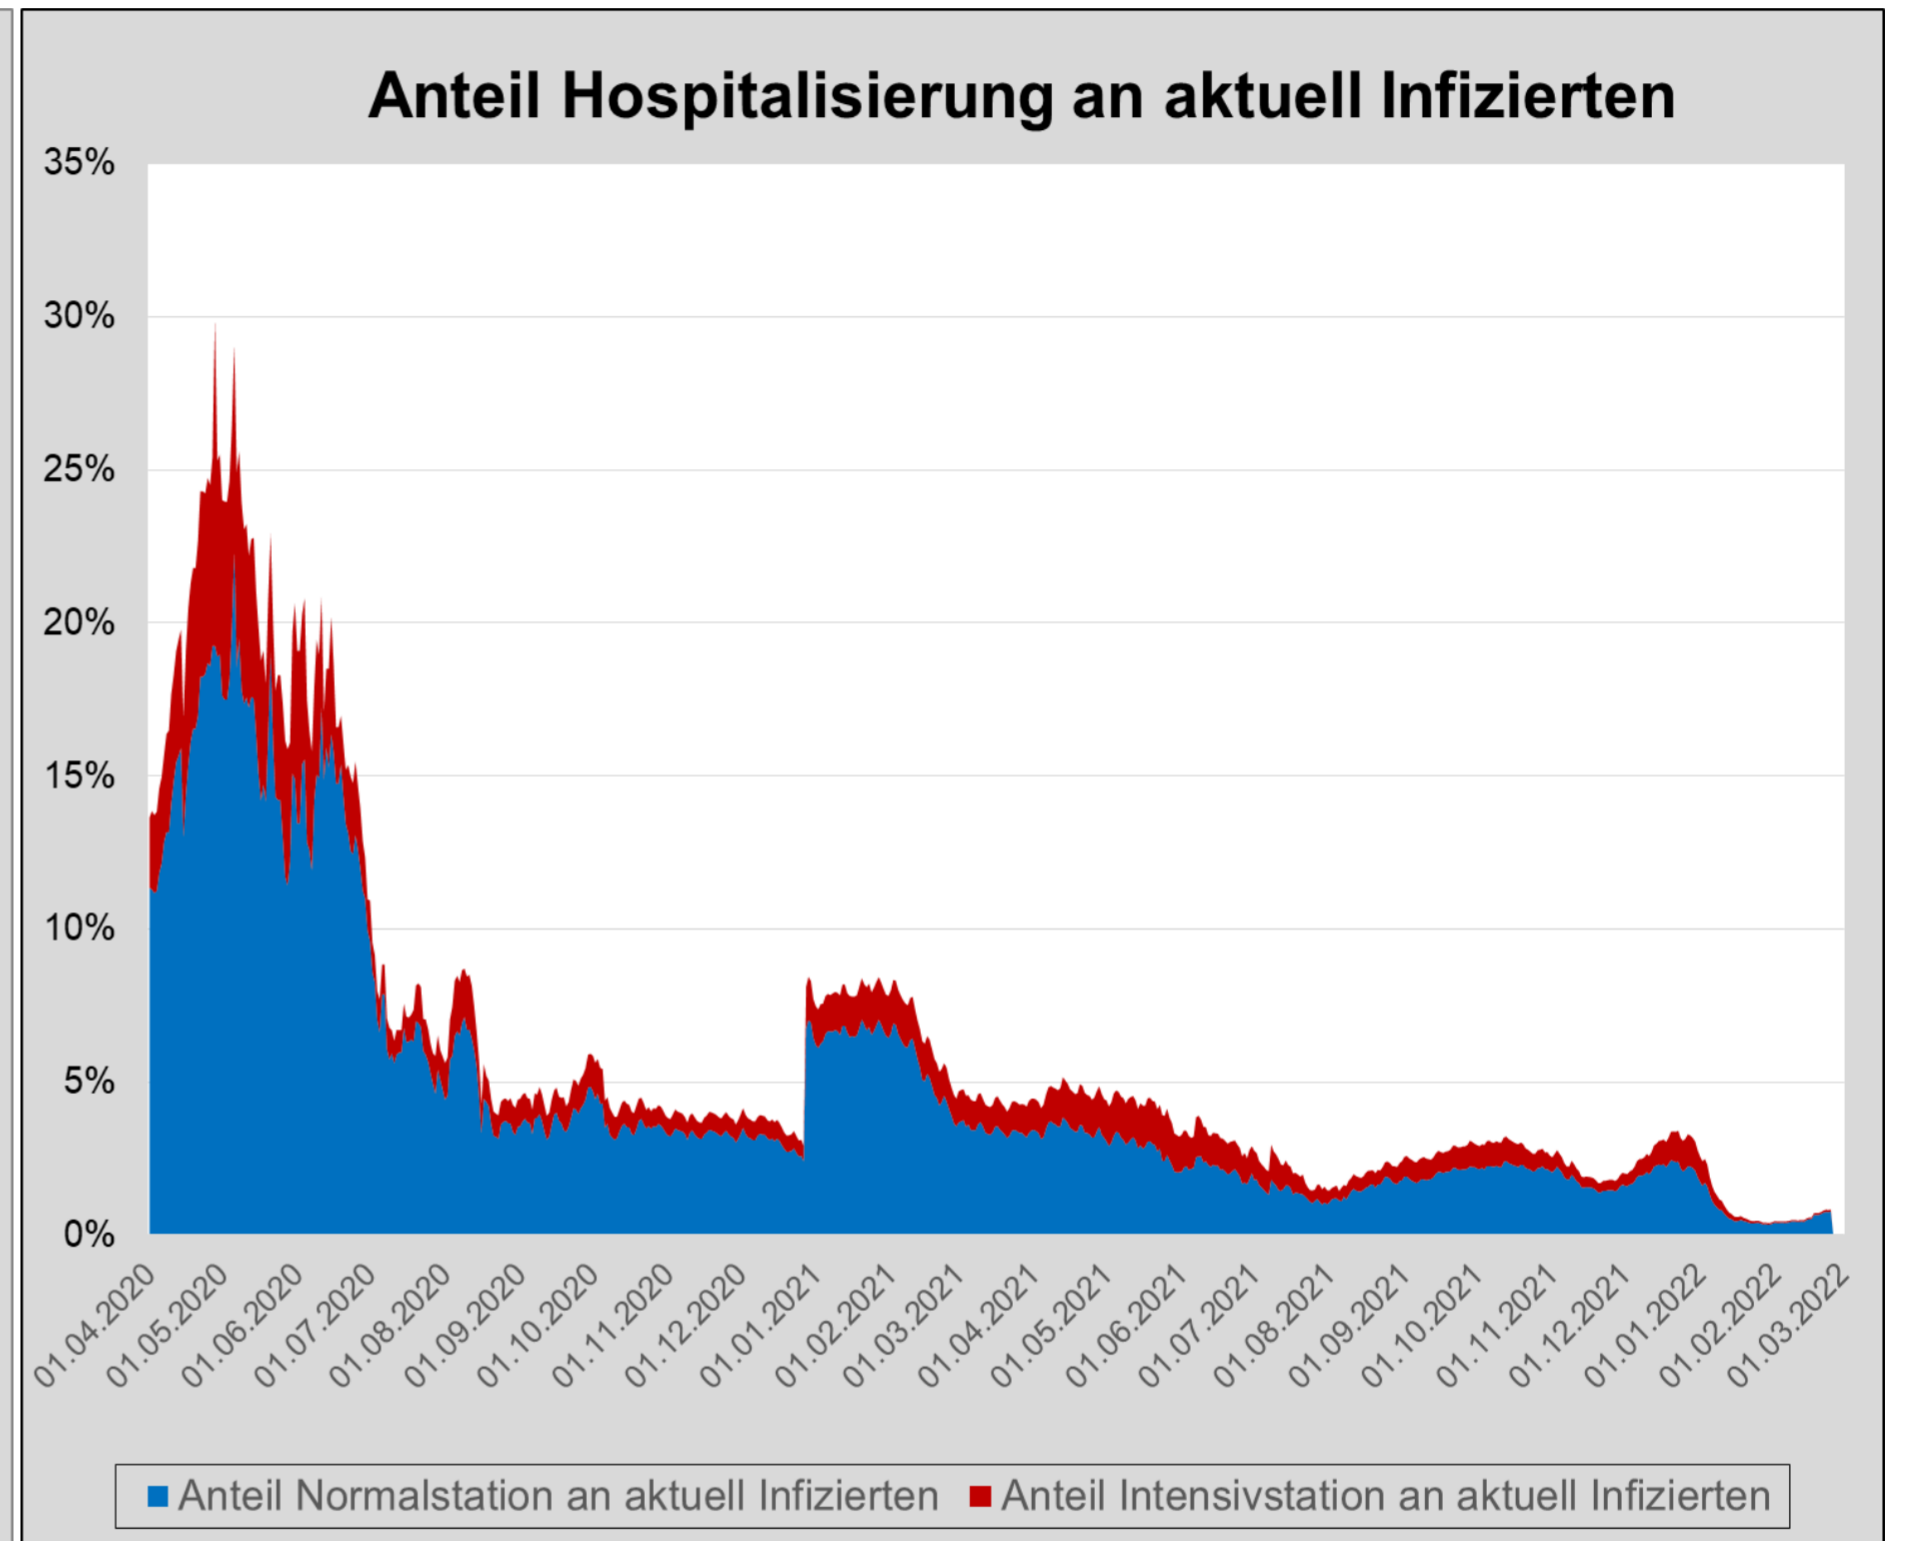

COVID-19 Analysen für den Bezirk Gänserndorf

Impfrate Bezirk Gänserndorf

Gemeinde	Zertifikat		1. Teilimpfung		2. Teilimpfung		3. Teilimpfung		Gesundet in den letzten 6 Monaten
Aderklaa	164	82,83%	171	86,36%	169	85,35%	135	79,88%	25
Andlersdorf	108	85,04%	113	88,98%	112	88,19%	85	75,89%	16
Angern an der March	2.616	76,14%	2.751	80,07%	2.685	78,15%	2.080	77,47%	384
Auersthal	1.542	79,89%	1.608	83,31%	1.566	81,14%	1.182	75,48%	245
Bad Pirawarth	1.399	78,86%	1.457	82,13%	1.407	79,31%	1.066	75,76%	192
Deutsch-Wagram	6.656	73,80%	7.079	78,50%	6.855	76,01%	5.147	75,08%	1.429
Drösing	862	77,93%	908	82,09%	876	79,20%	684	78,08%	102
Dürnkrot	1.792	79,65%	1.871	83,16%	1.824	81,07%	1.424	78,07%	232
Ebenthal	720	79,74%	759	84,05%	733	81,17%	557	75,99%	104
Eckartsau	1.016	75,09%	1.082	79,97%	1.055	77,97%	810	76,78%	134
Engelhartstetten	1.533	73,25%	1.633	78,02%	1.575	75,25%	1.237	78,54%	307
Gänserndorf	8.818	74,53%	9.410	79,53%	9.068	76,64%	6.718	74,08%	1.572
Glinzendorf	246	74,77%	262	79,64%	248	75,38%	176	70,97%	65
Groß-Enzersdorf	8.873	75,58%	9.443	80,43%	9.131	77,78%	7.137	78,16%	1.911
Groß-Schweinbarth	993	75,62%	1.049	79,89%	1.013	77,15%	788	77,79%	187
Großhofen	70	66,04%	77	72,64%	73	68,87%	55	75,34%	14
Haringsee	939	80,26%	983	84,02%	954	81,54%	786	82,39%	145
Hauskirchen	978	76,23%	1.022	79,66%	996	77,63%	753	75,60%	148
Hohenau an der March	2.054	74,50%	2.146	77,84%	2.097	76,06%	1.636	78,02%	306
Hohenrappersdorf	701	74,18%	764	80,85%	743	78,62%	574	77,25%	130
Jedenspeigen	923	83,45%	960	86,80%	945	85,44%	766	81,06%	122
Lasseesee	2.141	72,53%	2.292	77,65%	2.210	74,87%	1.699	76,88%	385
Leopoldsdorf im Marchfelde	2.160	74,67%	2.299	79,47%	2.203	76,15%	1.738	78,89%	359
Mannsdorf an der Donau	263	74,09%	279	78,59%	269	75,78%	220	81,78%	34
Marchegg	2.227	74,91%	2.362	79,46%	2.282	76,76%	1.715	75,15%	361
Markgrafneusiedl	719	80,60%	758	84,97%	737	82,62%	568	77,07%	79
Matzen - Raggendorf	2.160	77,55%	2.260	81,15%	2.197	78,88%	1.642	74,74%	268
Neusiedl an der Zaya	972	79,03%	1.026	83,42%	1.004	81,63%	772	76,89%	105
Obersiebenbrunn	1.340	76,57%	1.421	81,20%	1.387	79,25%	1.079	77,79%	258
Orth an der Donau	1.600	73,63%	1.776	81,73%	1.706	78,51%	1.261	73,92%	309
Palterndorf - Dobermannsdorf	1.019	75,99%	1.085	80,91%	1.050	78,30%	796	75,81%	178
Parbasdorf	143	82,66%	149	86,12%	147	84,97%	107	72,79%	25
Prottes	1.147	78,99%	1.195	82,29%	1.161	79,95%	883	76,06%	191
Raasdorf	500	75,18%	543	81,65%	525	78,94%	386	73,52%	115
Ringelsdorf - Niederabsdorf	990	80,22%	1.024	82,98%	1.008	81,68%	784	77,78%	75
Schönkirchen - Reyersdorf	1.549	78,11%	1.651	83,25%	1.597	80,53%	1.192	74,64%	275
Spannberg	782	79,23%	827	83,79%	806	81,66%	612	75,93%	152
Strasshof an der Nordbahn	8.093	73,01%	8.733	78,79%	8.400	75,78%	6.079	72,37%	1.936
Sulz im Weinviertel	993	82,68%	1.037	86,34%	1.014	84,43%	829	81,76%	141
Untersiebenbrunn	1.294	73,19%	1.394	78,85%	1.339	75,74%	1.027	76,70%	308
Velm - Götzendorf	624	81,56%	647	84,57%	623	81,43%	508	81,54%	52
Weiden an der March	737	74,82%	773	78,48%	762	77,36%	613	80,45%	137
Weikendorf	1.525	74,68%	1.616	79,14%	1.570	76,88%	1.173	74,71%	237
Zistersdorf	4.250	79,35%	4.537	84,71%	4.408	82,30%	3.353	76,07%	642
BEZIRK GÄNSERNDORF	80.231	75,83%	85.232	80,55%	82.530	78,00%	62.832	76,13%	14.392
Veränderung zur Vorwoche	231	0,22%	65	0,06%	264	0,25%	374	0,21%	2.336
kleinster Wert		66,04%		72,64%		68,87%		70,97%	
größter Wert		85,04%		88,98%		88,19%		82,39%	
was fehlt auf 80%	84.647				2.117		21.815