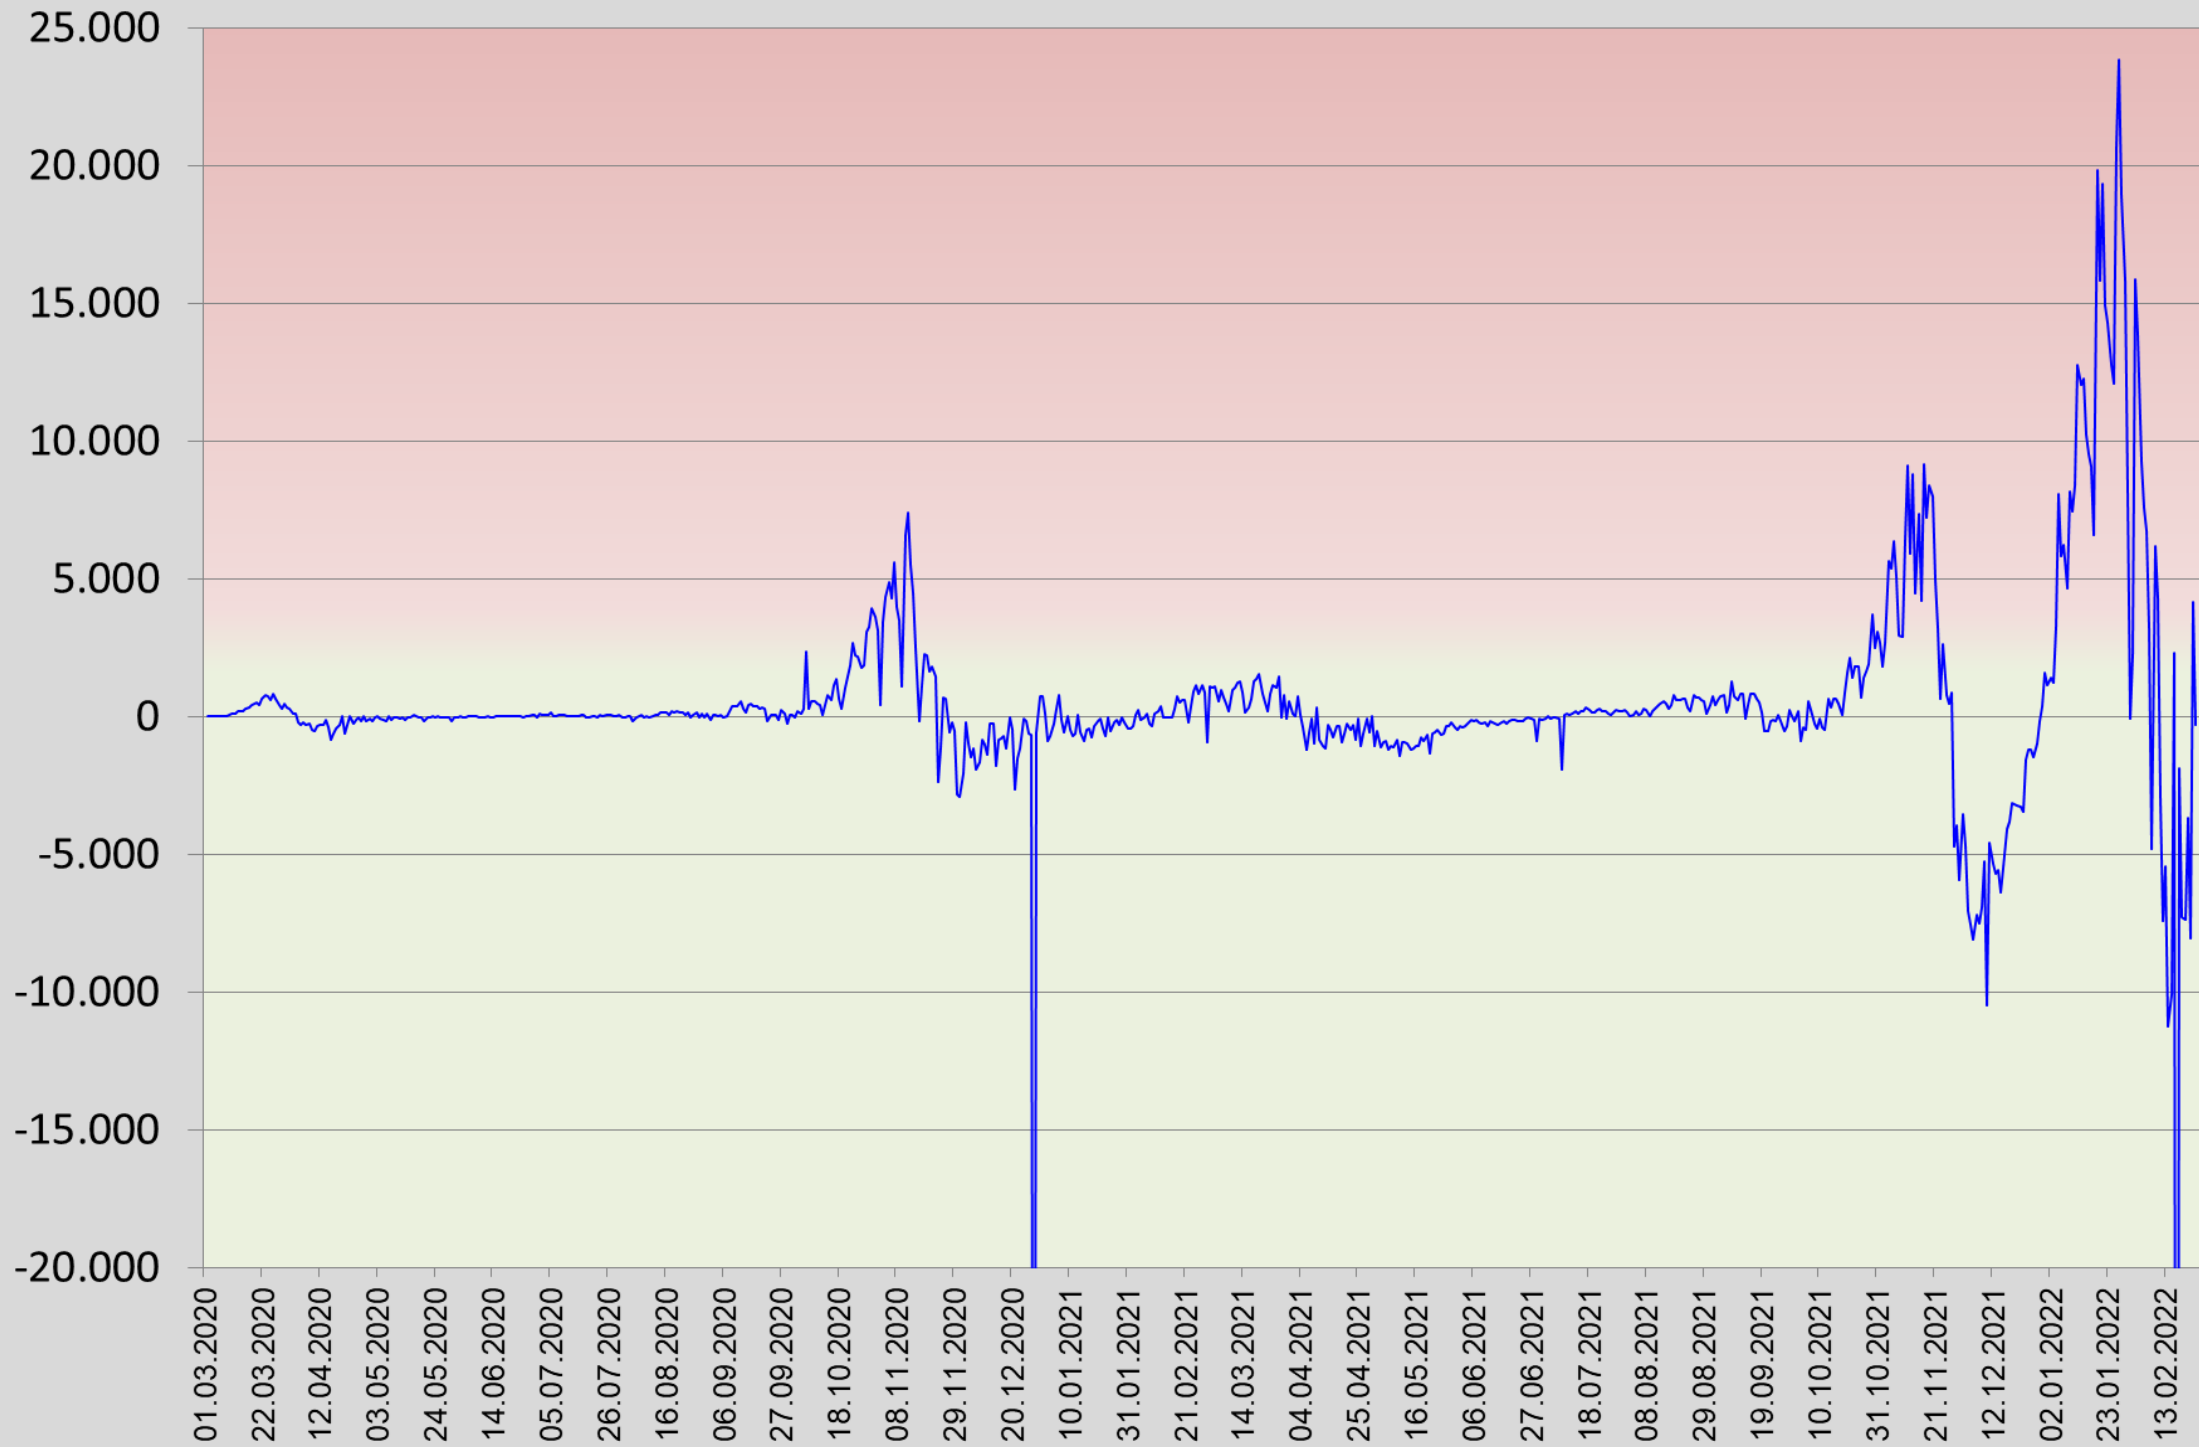

tägliche Veränderung der aktuell COVID-19 Infizierten (Ö)