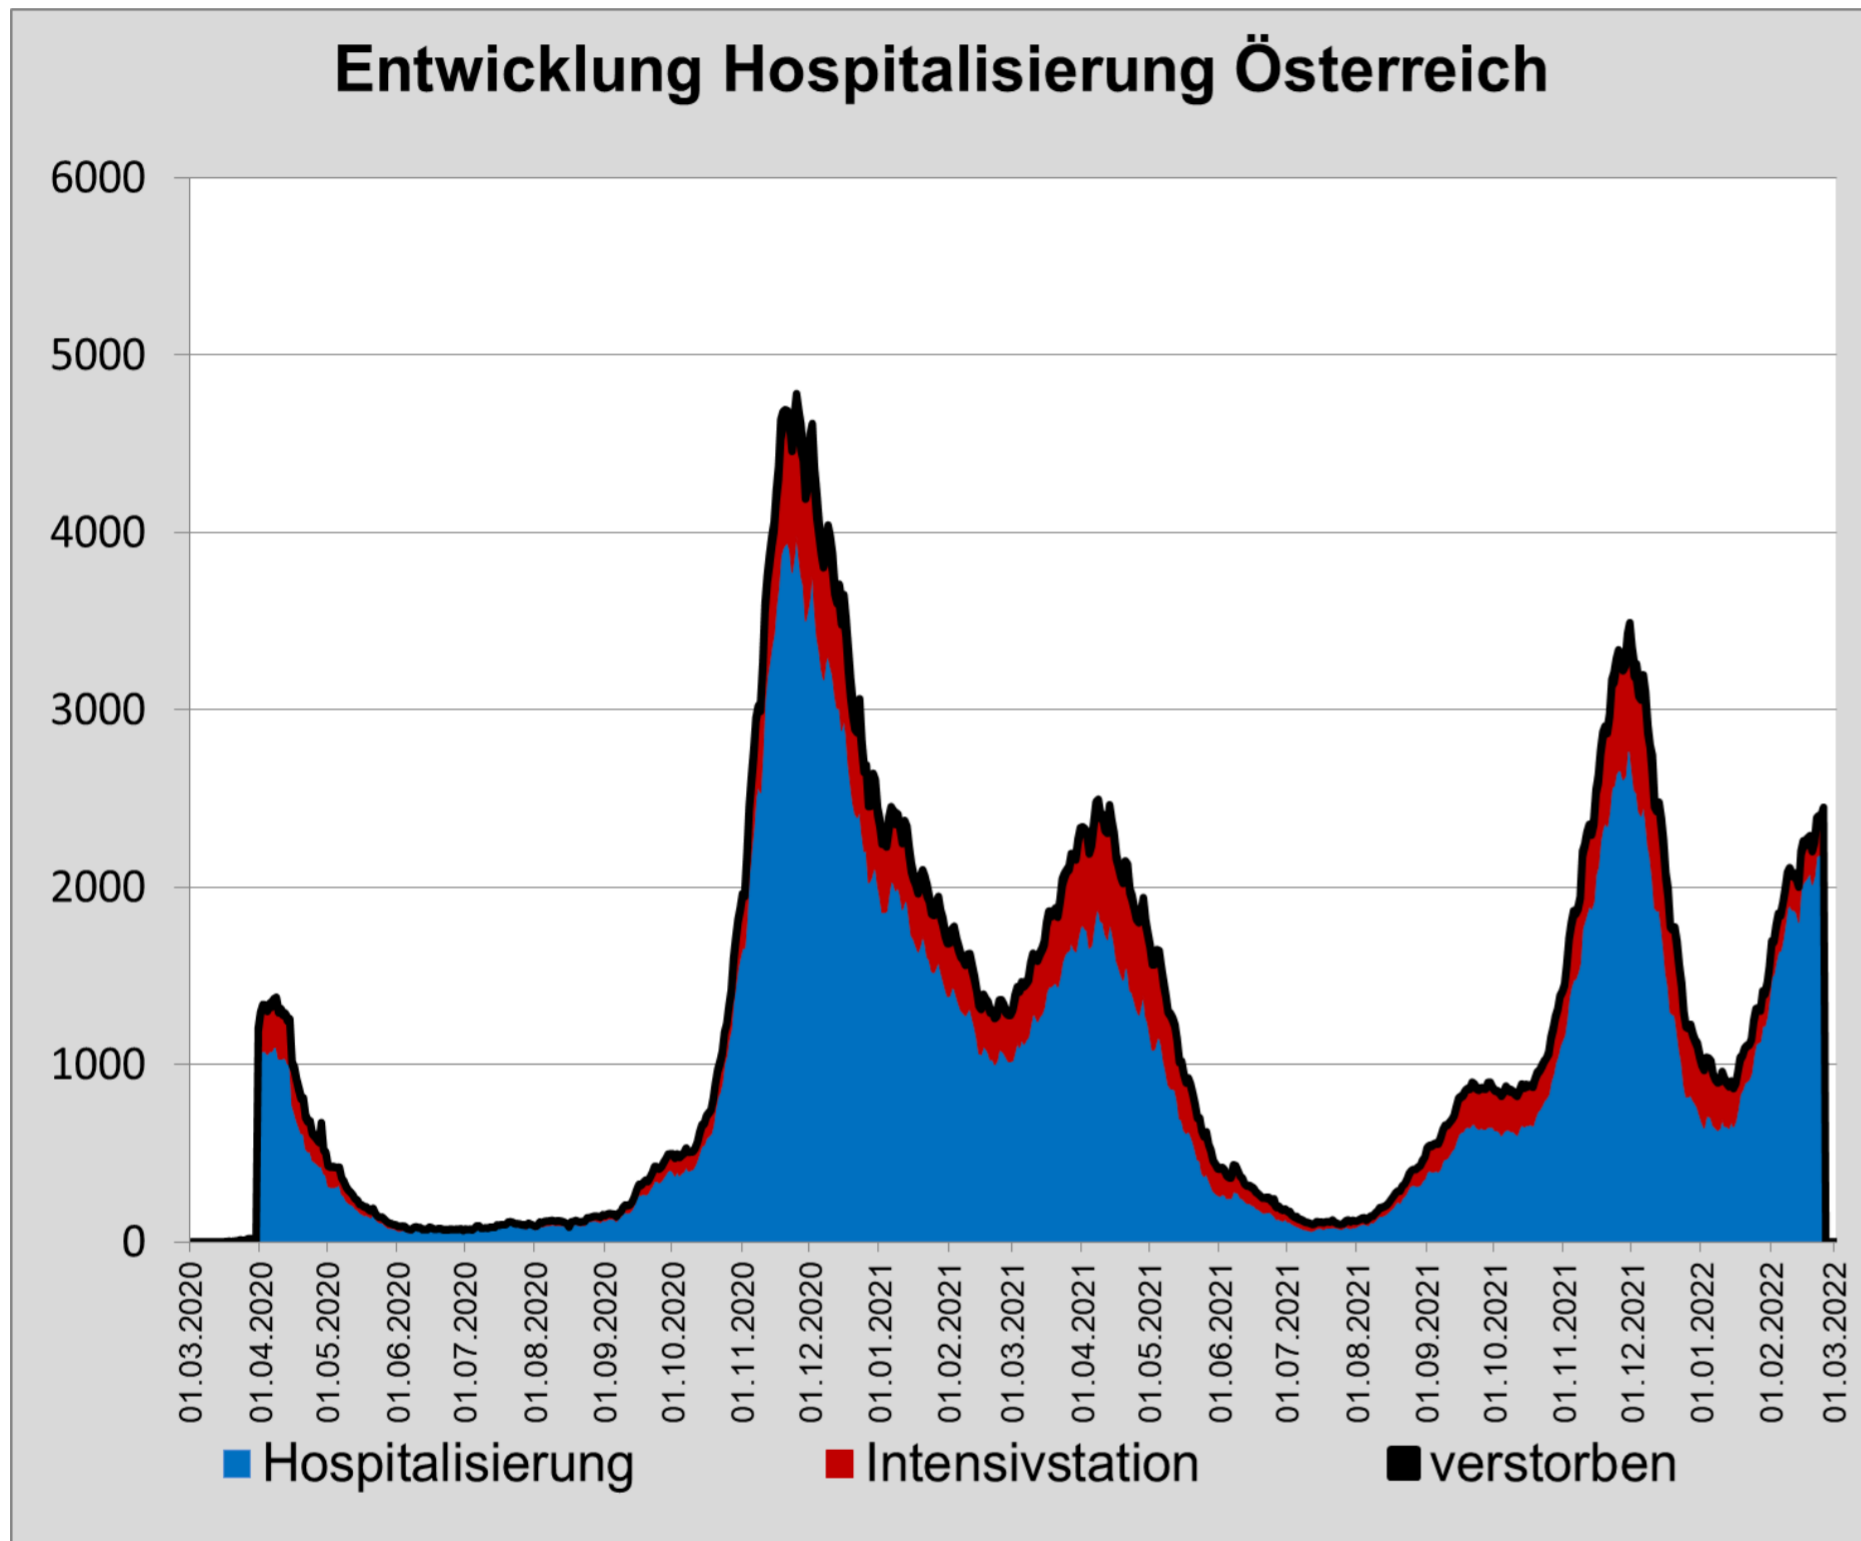

# tägliche Veränderung der aktuell COVID-19 Infizierten (Ö)

**Aktuell Corona-positiv Getestete in Österreich**

**Täglicher Zuwachs Laborbestätigter Fälle in Österreich**

# COVID-19 Analysen für den Bezirk Gänserndorf