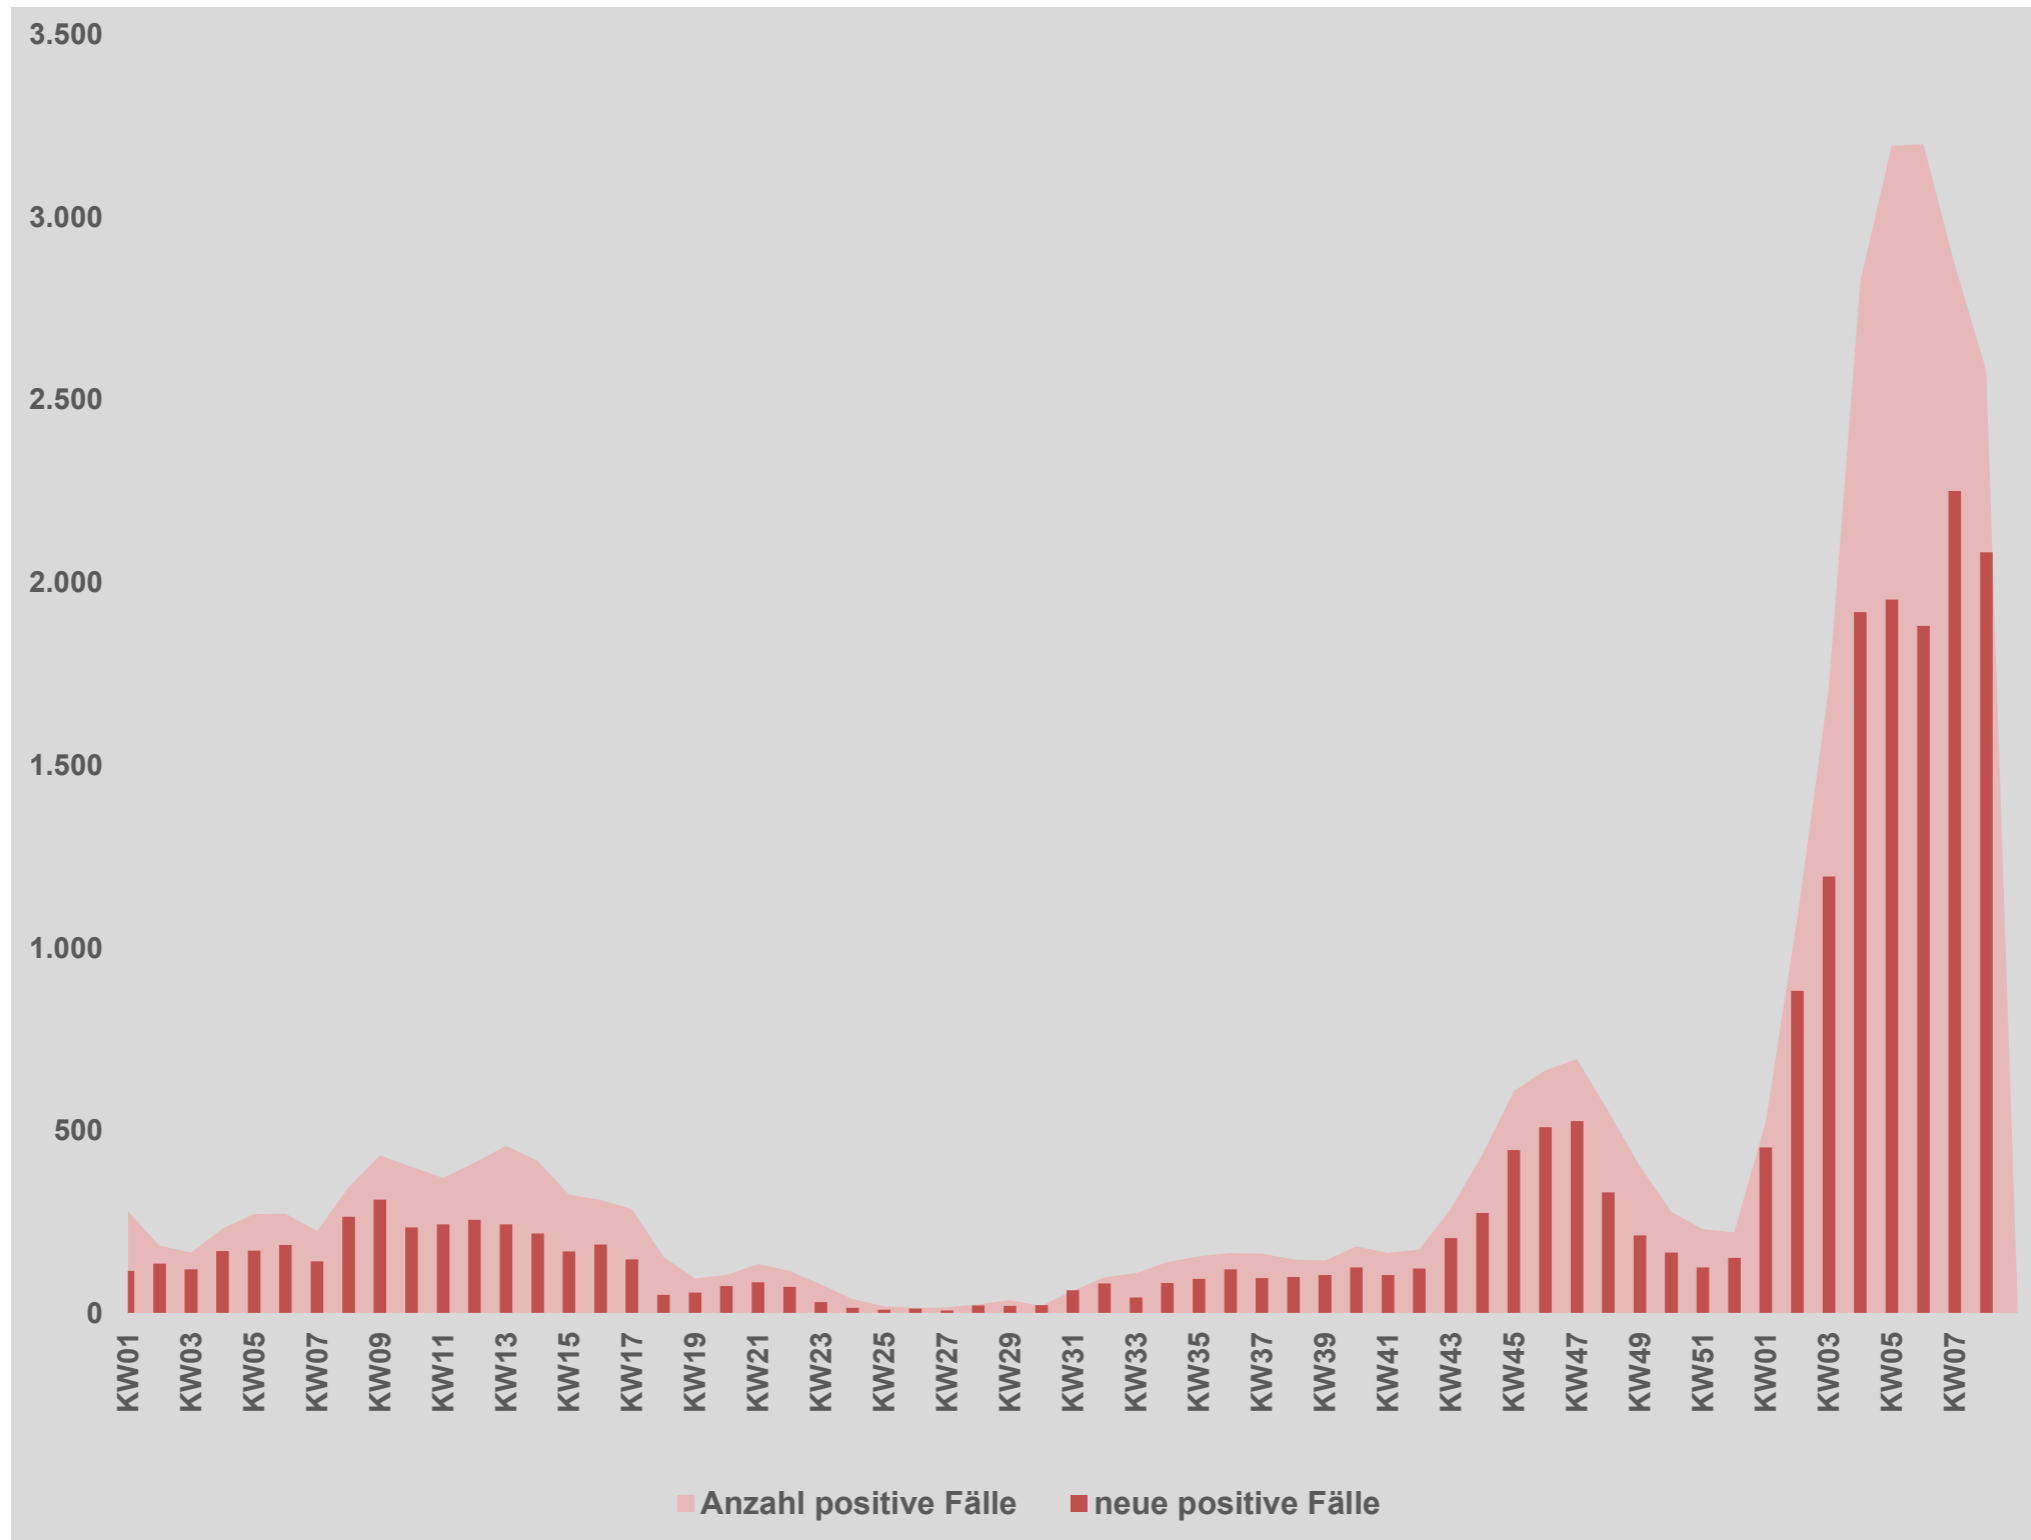

Entwicklung im Bezirk Gänserndorf im Jahr 2021