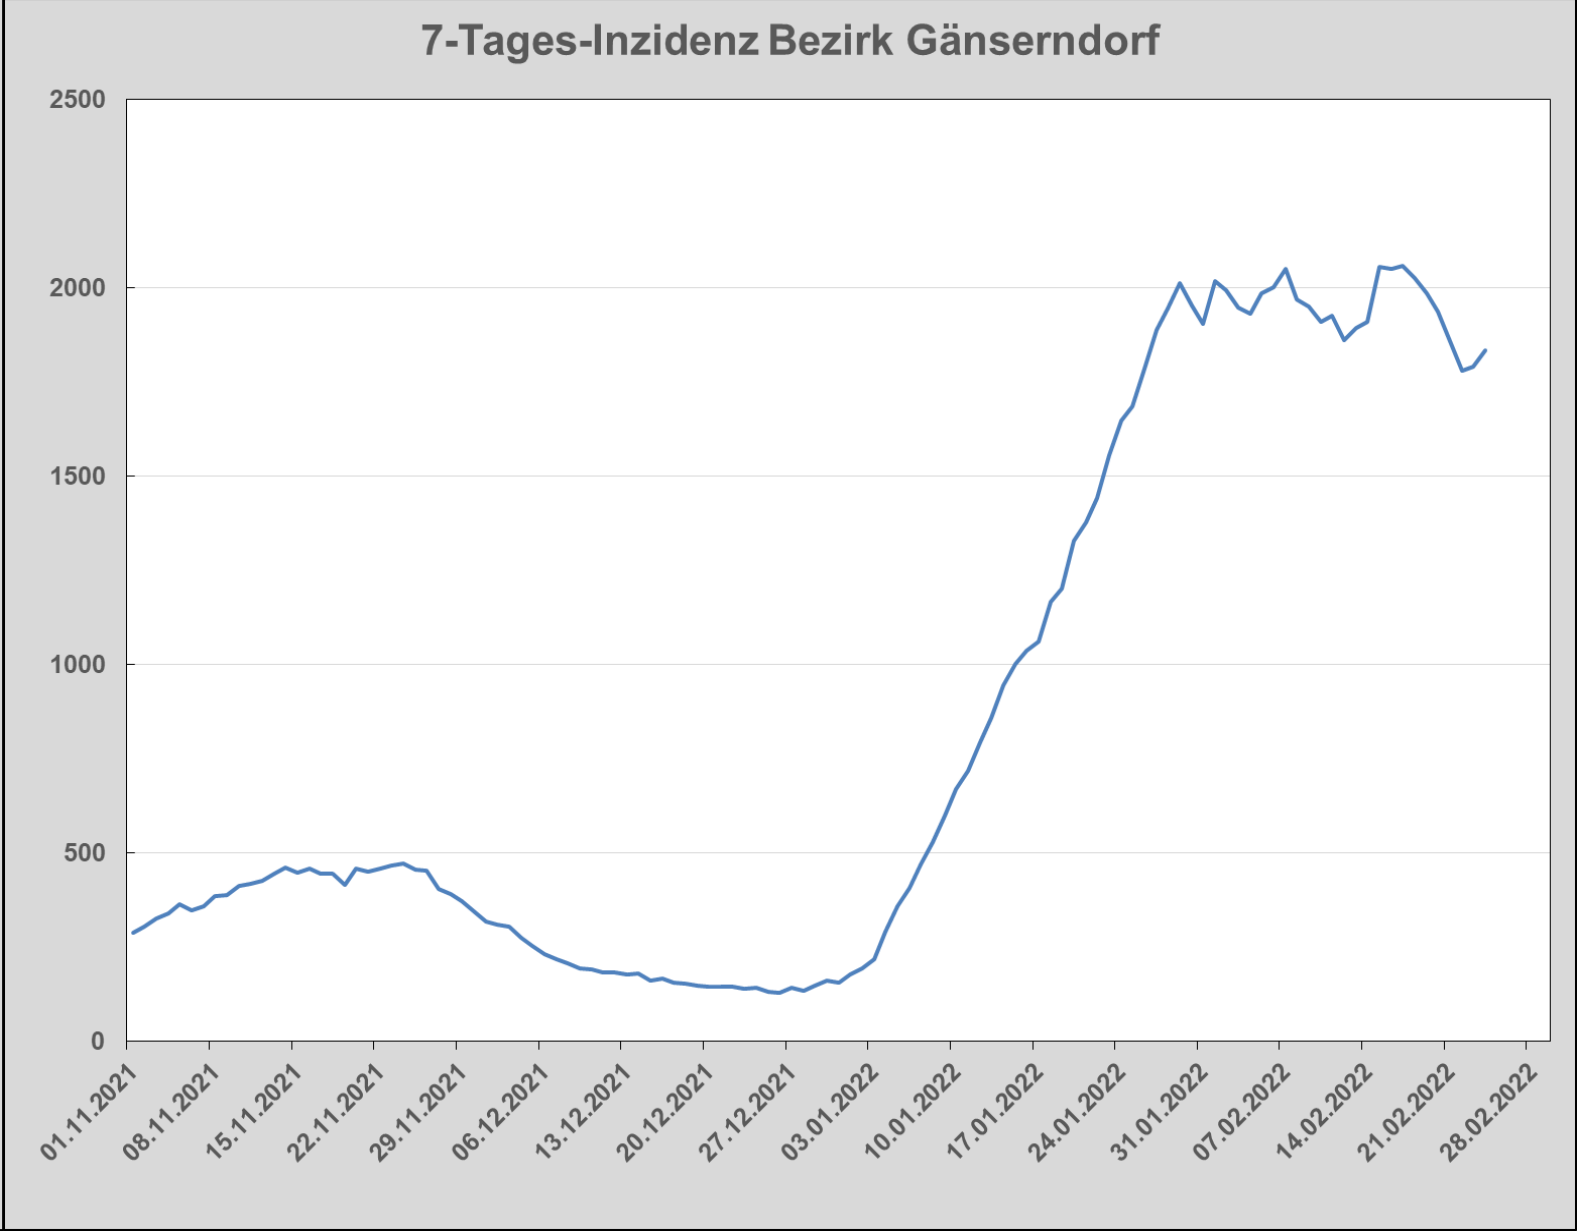

Neu-Infizierte in den letzten 7 Tagen im Bezirk Gänserndorf

Gemeinde	25.02.2022	17.02.2022	10.02.2022	04.02.2022	28.01.2022	20.01.2022
Aderklaa	2	3	2	4	5	7
Andlersdorf	2	8	1		3	1
Angern an der March	55	74	73	62	36	31
Auersthal	38	38	33	31	21	15
Bad Pirawarth	47	52	21	24	19	23
Deutsch-Wagram	194	192	180	199	209	132
Drösing	17	19	6	7	11	11
Dürnkrut	42	34	35	22	29	32
Ebenthal	27	23	14	18	16	8
Eckartsau	39	17	20	19	13	10
Engelhartstetten	55	42	20	52	55	30
Gänserndorf	246	295	259	219	188	148
Glinzendorf	3	10	6	4	10	16
Groß-Enzersdorf	235	240	252	240	314	199
Groß-Schweinbarth	27	38	16	14	17	14
Großhofen	3	5		2	2	
Haringsee	41	31	13	12	21	12
Hauskirchen	12	25	15	22	19	16
Hohenau an der March	32	45	54	61	31	14
Hohenrappersdorf	24	11	7	16	8	4
Jedenspeigen	21	39	8	5	8	9
Lasee	61	69	73	54	34	39
Leopoldsdorf im Marchfelde	74	64	45	49	42	27
Mannsdorf an der Donau	2	1	6	5	3	3
Marchegg	66	87	46	44	48	39
Markgrafneusiedl	10	10	9	7	15	8
Matzen - Raggendorf	69	56	33	38	35	7
Neusiedl an der Zaya	16	23	15	13	13	7
Obersiebenbrunn	29	41	36	24	31	34
Orth an der Donau	45	43	40	24	32	30
Palterndorf - Dobermannsdorf	26	16	28	31	29	16
Parbasdorf	5	5	3	2	2	
Prottes	19	27	20	41	11	12
Raasdorf	17	19	12	15	11	8
Ringelsdorf - Niederabsdorf	22	10	9	11	6	6
Schönkirchen - Reyersdorf	39	37	38	26	26	30
Spannberg	16	18	19	21	20	7
Strasshof an der Nordbahn	194	235	240	305	296	193
Sulz im Weinviertel	25	25	15	15	17	18
Untersiebenbrunn	33	44	31	37	69	58
Velm - Götzendorf	8	20	9	7	2	2
Weiden an der March	18	18	19	8	8	10
Weikendorf	30	42	25	44	39	13
Zistersdorf	97	100	76	100	95	47
	2083	2251	1882	1954	1919	1346

täglicher Neuzugang im Bezirk Gänserndorf